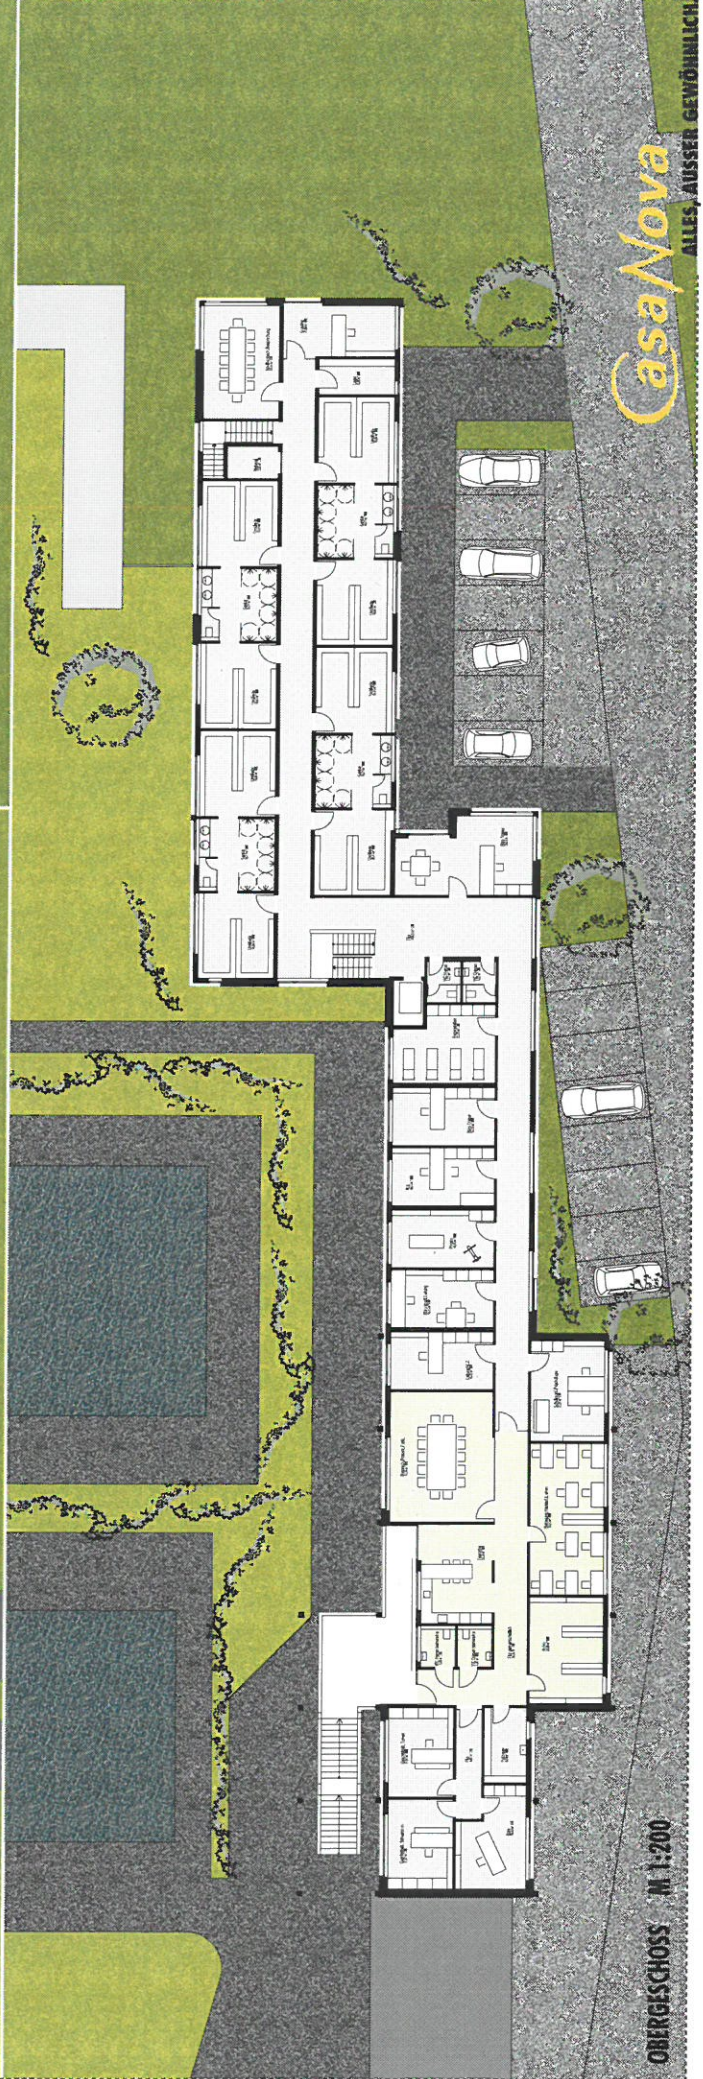

Planung
 ...
 Datum: 2017

Handwritten signature

Architectural
University of Surabaya (UNESA)

Faculty of Architecture
 Department of Architecture
 Jl. Raya Gubeng No. 125, Surabaya 60132

Project Name: **UNESA**
 Scale: 1:1000

07. APRIL 2016

UMKLEIDEGEBÄUDE - SSV ULM 1846

ERDGESCHOSS BA 1

ERDGESCHOSS M 1:200

CasaNova

ALLES, AUSSER GENÜGNICH

07. APRIL 2016

UMKLEIDEGEBÄUDE - SSV ULM 1846

OBERGESCHOSS GESAMT

OBERGESCHOSS M 1:200

CasaNova

ALLES, AUSSER GEWÖHNLICH