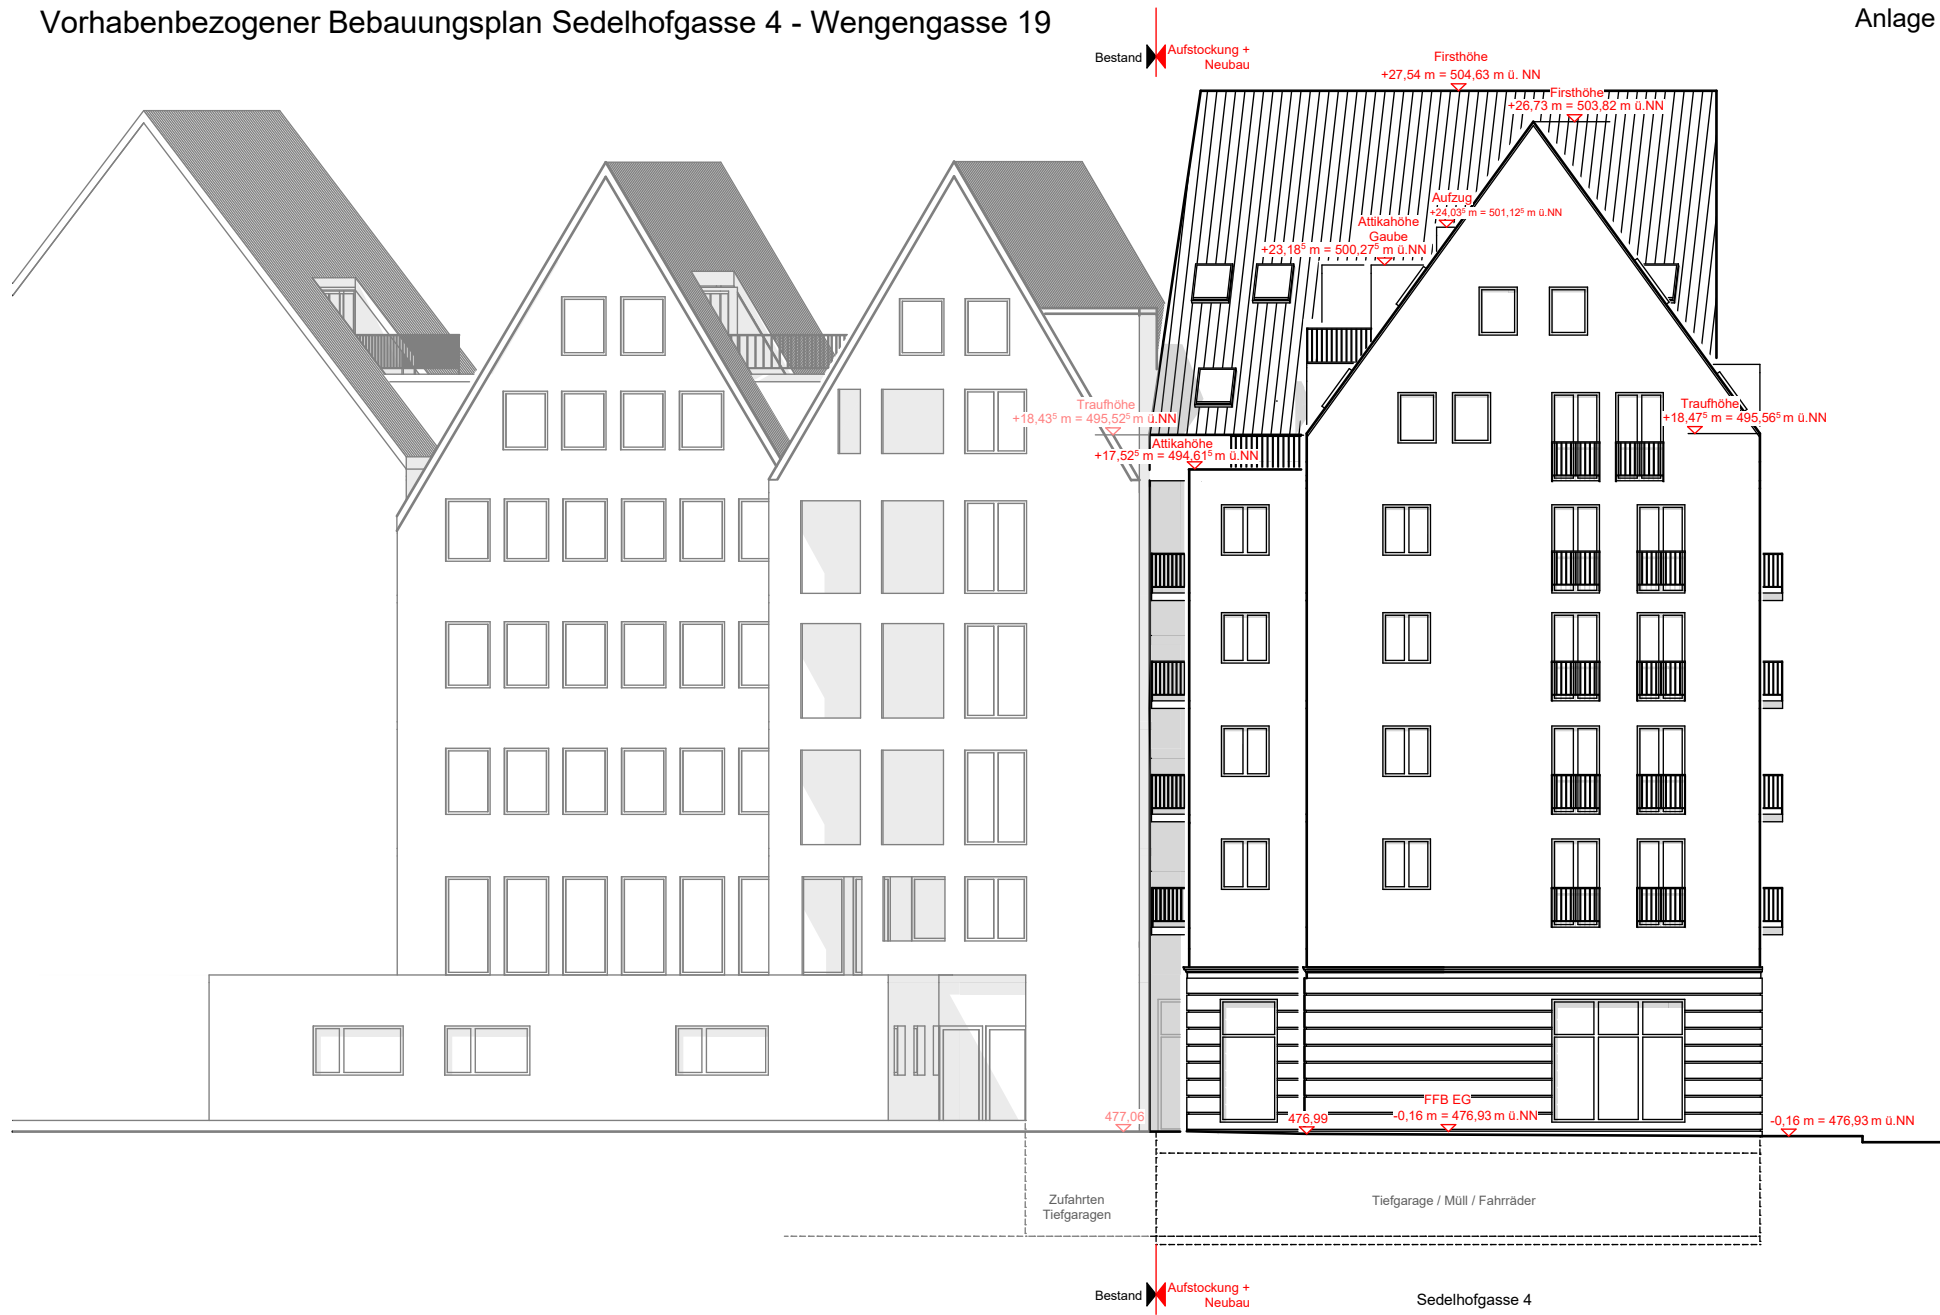

Umbau + Aufstockung Wengengasse 19
Neubau Sedelhofgasse 4
 Vorhabenpläne

Ansicht Süden - Sedelhofgasse

Ansicht Süden M 1:200

HENLE GBR

Stand 17.06.2019

ARCHITEKTURBÜRO
ERNE + SCHULER

BRENZSTRASSE 8 • 89073 ULM
 FON +49 (0) 731- 71 94 93
 FAX +49 (0) 731- 71 96 42
 MAIL ERNESCHULER@GMX.DE

Ansicht Osten - Wengengasse

Umbau + Aufstockung Wengengasse 19
Neubau Sedelhofgasse 4
 Vorhabenpläne

Ansicht Osten M 1:200

HENLE GBR

Stand 17.06.2019

ARCHITEKTURBÜRO
ERNE + SCHULER

BRENZSTRASSE 8 • 89073 ULM
 FON +49 (0) 731 - 71 94 93
 FAX +49 (0) 731 - 71 96 42
 MAIL ERNESCHULER@GMX.DE

Bestand Aufstockung + Neubau

Sedelhofgasse 4
Ansicht Westen

Umbau + Aufstockung Wengengasse 19
Neubau Sedelhofgasse 4
Vorhabenpläne

Ansicht Westen M 1:200

HENLE GBR

Stand 17.06.2019

ARCHITEKTURBÜRO
ERNE + SCHULER