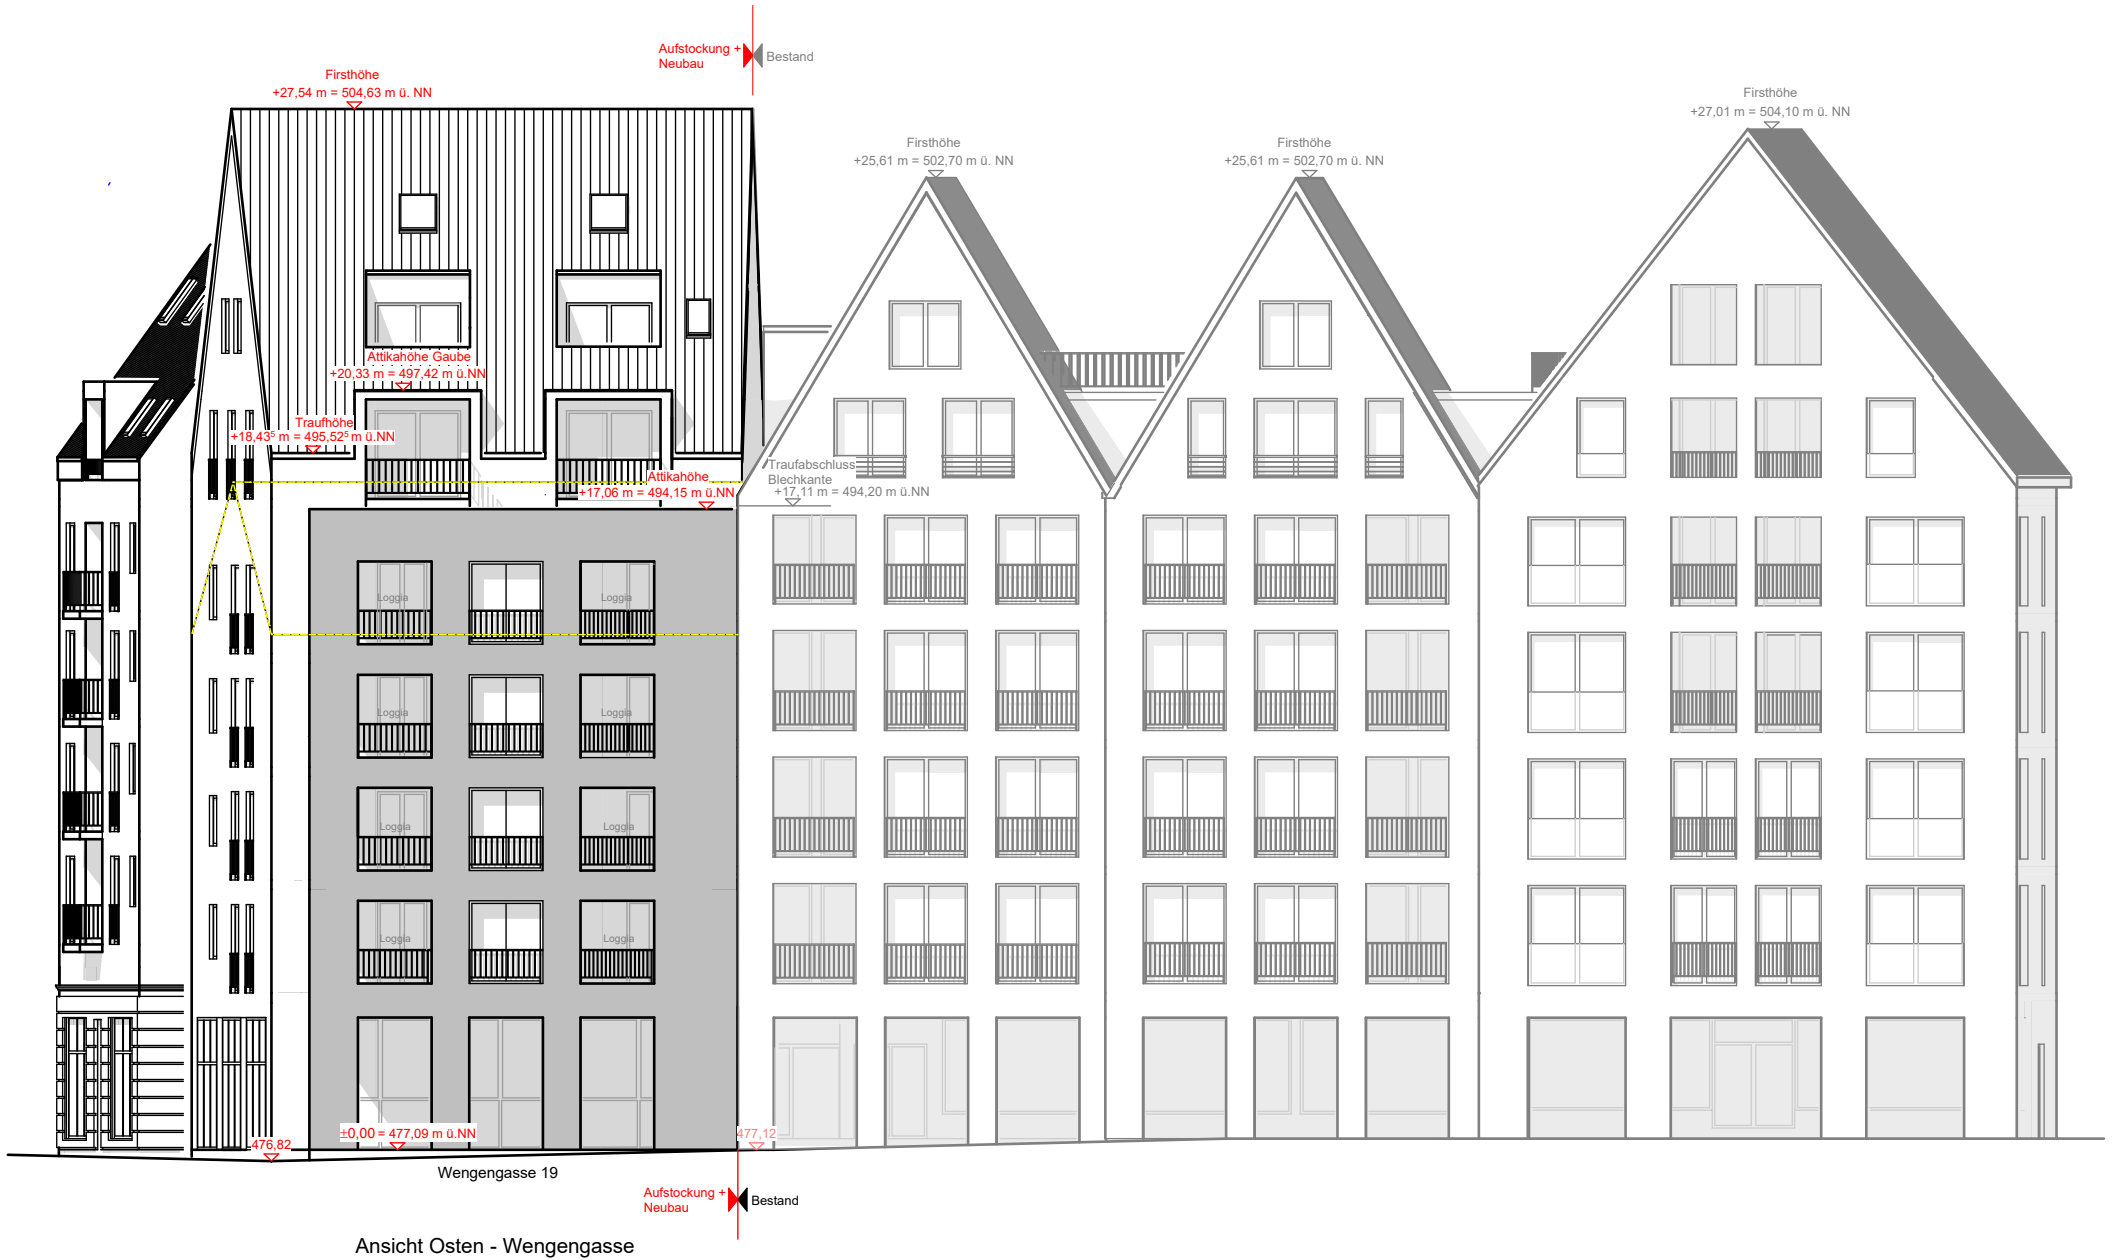

Umbau + Aufstockung Wengengasse 19
Neubau Sedelhofgasse 4
 Vorhabenpläne

Ansicht Süden - Sedelhofgasse

Ansicht Süden M 1:200

HENLE GBR

Stand 17.06.2019

ARCHITEKTURBÜRO
ERNE + SCHULER

BRENZSTRASSE 8 • 89073 ULM
 FON +49 (0) 731- 71 94 93
 FAX +49 (0) 731- 71 96 42
 MAIL ERNESCHULER@GMX.DE

Ansicht Osten - Wengengasse

Umbau + Aufstockung Wengengasse 19
Neubau Sedelhofgasse 4
 Vorhabenpläne

Ansicht Osten M 1:200

HENLE GBR

Stand 17.06.2019

ARCHITEKTURBÜRO
ERNE + SCHULER

BRENZSTRASSE 8 • 89073 ULM
 FON +49 (0) 731 - 71 94 93
 FAX +49 (0) 731 - 71 96 42
 MAIL ERNESCHULER@GMX.DE

Bestand Aufstockung + Neubau

Sedelhofgasse 4
Ansicht Westen

Umbau + Aufstockung Wengengasse 19
Neubau Sedelhofgasse 4
Vorhabenpläne

Ansicht Westen M 1:200

HENLE GBR

Stand 17.06.2019

ARCHITEKTURBÜRO
ERNE + SCHULER