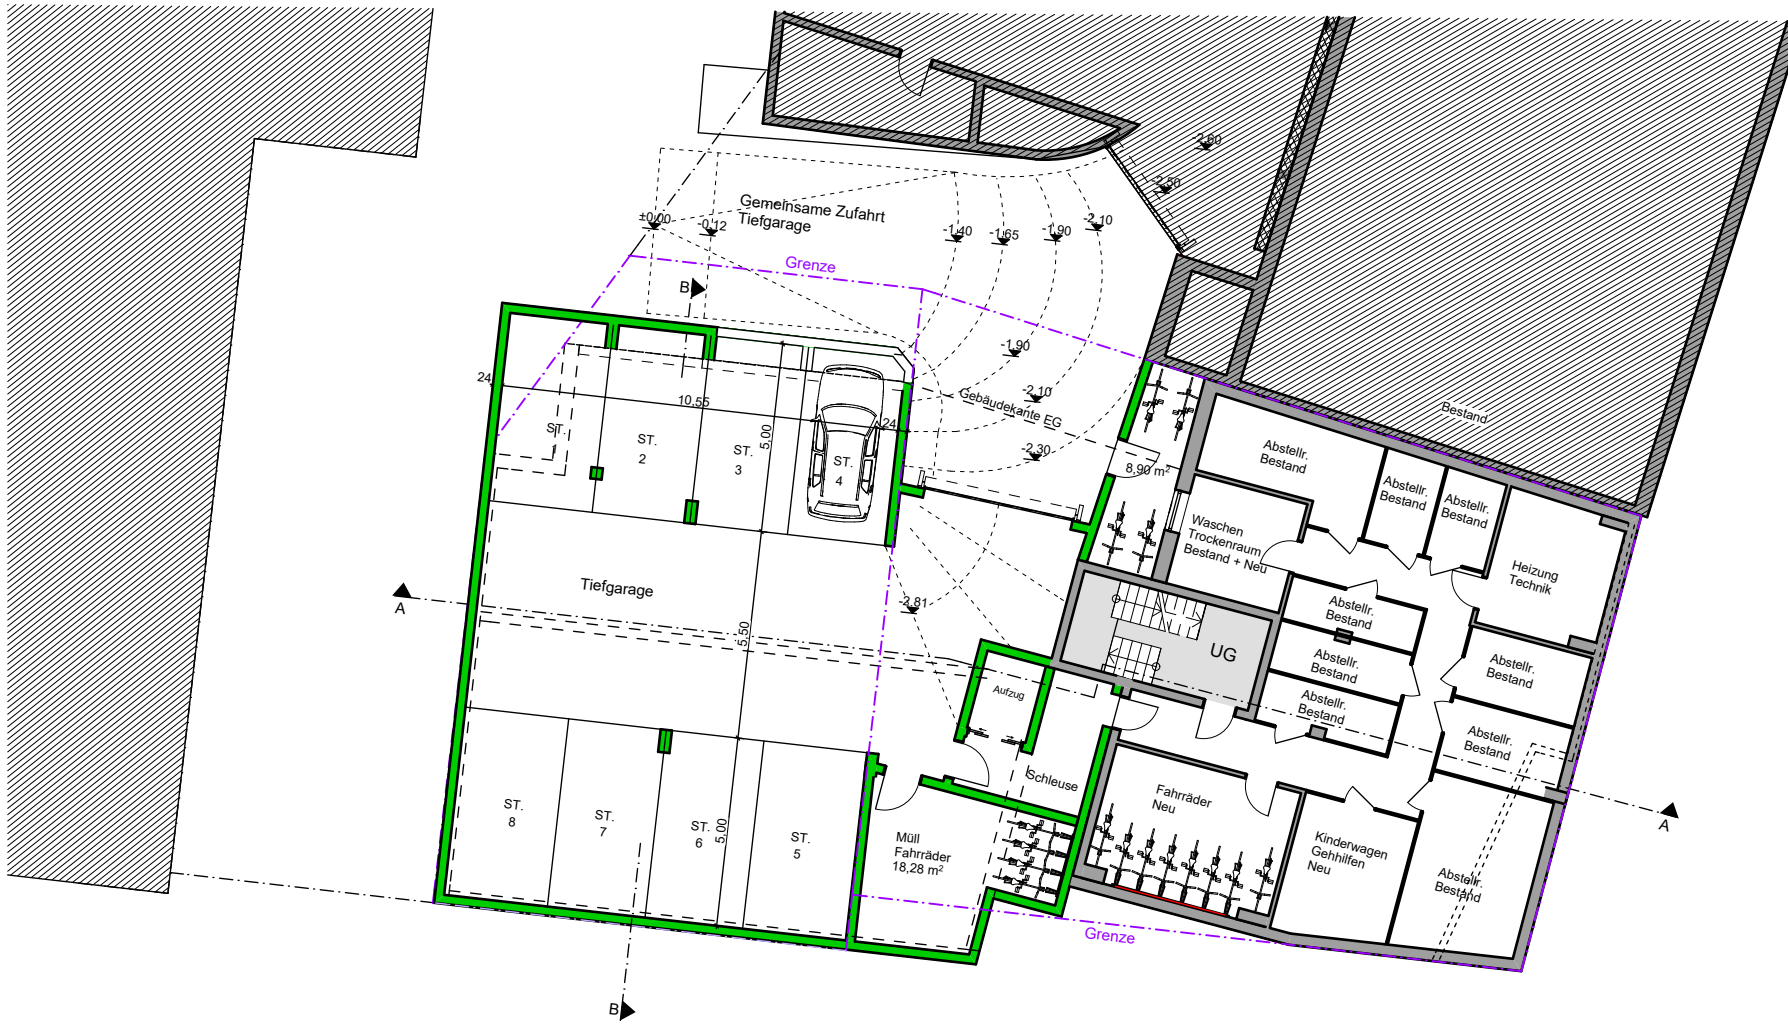

Umbau + Aufstockung Wengengasse 19
Neubau Sedelhofgasse 4
Vorhabenpläne

Lageplan M 1:500

HENLE GBR

Stand 17.06.2019

ARCHITEKTURBÜRO
ERNE + SCHULER

BRENZSTRASSE 8 • 89073 ULM
FON +49 (0) 731 - 71 94 93
FAX +49 (0) 731 - 71 96 42
MAIL ERNESCHULER@GMX.DE

Umbau + Aufstockung Wengengasse 19
Neubau Sedelhofgasse 4
Vorhabenpläne

4. Obergeschoss M 1:200

HENLE GBR

Stand 17.06.2019

ARCHITEKTURBÜRO
ERNE + SCHULER

BRENZSTRASSE 8 • 89073 ULM
FON +49 (0) 73 1 - 71 94 93
FAX +49 (0) 73 1 - 71 96 42
MAIL ERNESCHULER@GMX.DE

Umbau + Aufstockung Wengengasse 19
Neubau Sedelhofgasse 4
Vorhabenpläne

Dachspitz M 1:200

HENLE GBR

Stand 17.06.2019

ARCHITEKTURBÜRO
ERNE + SCHULER

BRENZSTRASSE 8 • 89073 ULM
FON +49 (0) 731 - 71 94 93
FAX +49 (0) 731 - 71 96 42
MAIL ERNESCHULER@GMX.DE

Bestand Aufstockung + Neubau

Sedelhofgasse 4
Ansicht Westen

Umbau + Aufstockung Wengengasse 19
Neubau Sedelhofgasse 4
Vorhabenpläne

Ansicht Westen M 1:200

HENLE GBR

Stand 17.06.2019

ARCHITEKTURBÜRO
ERNE + SCHULER