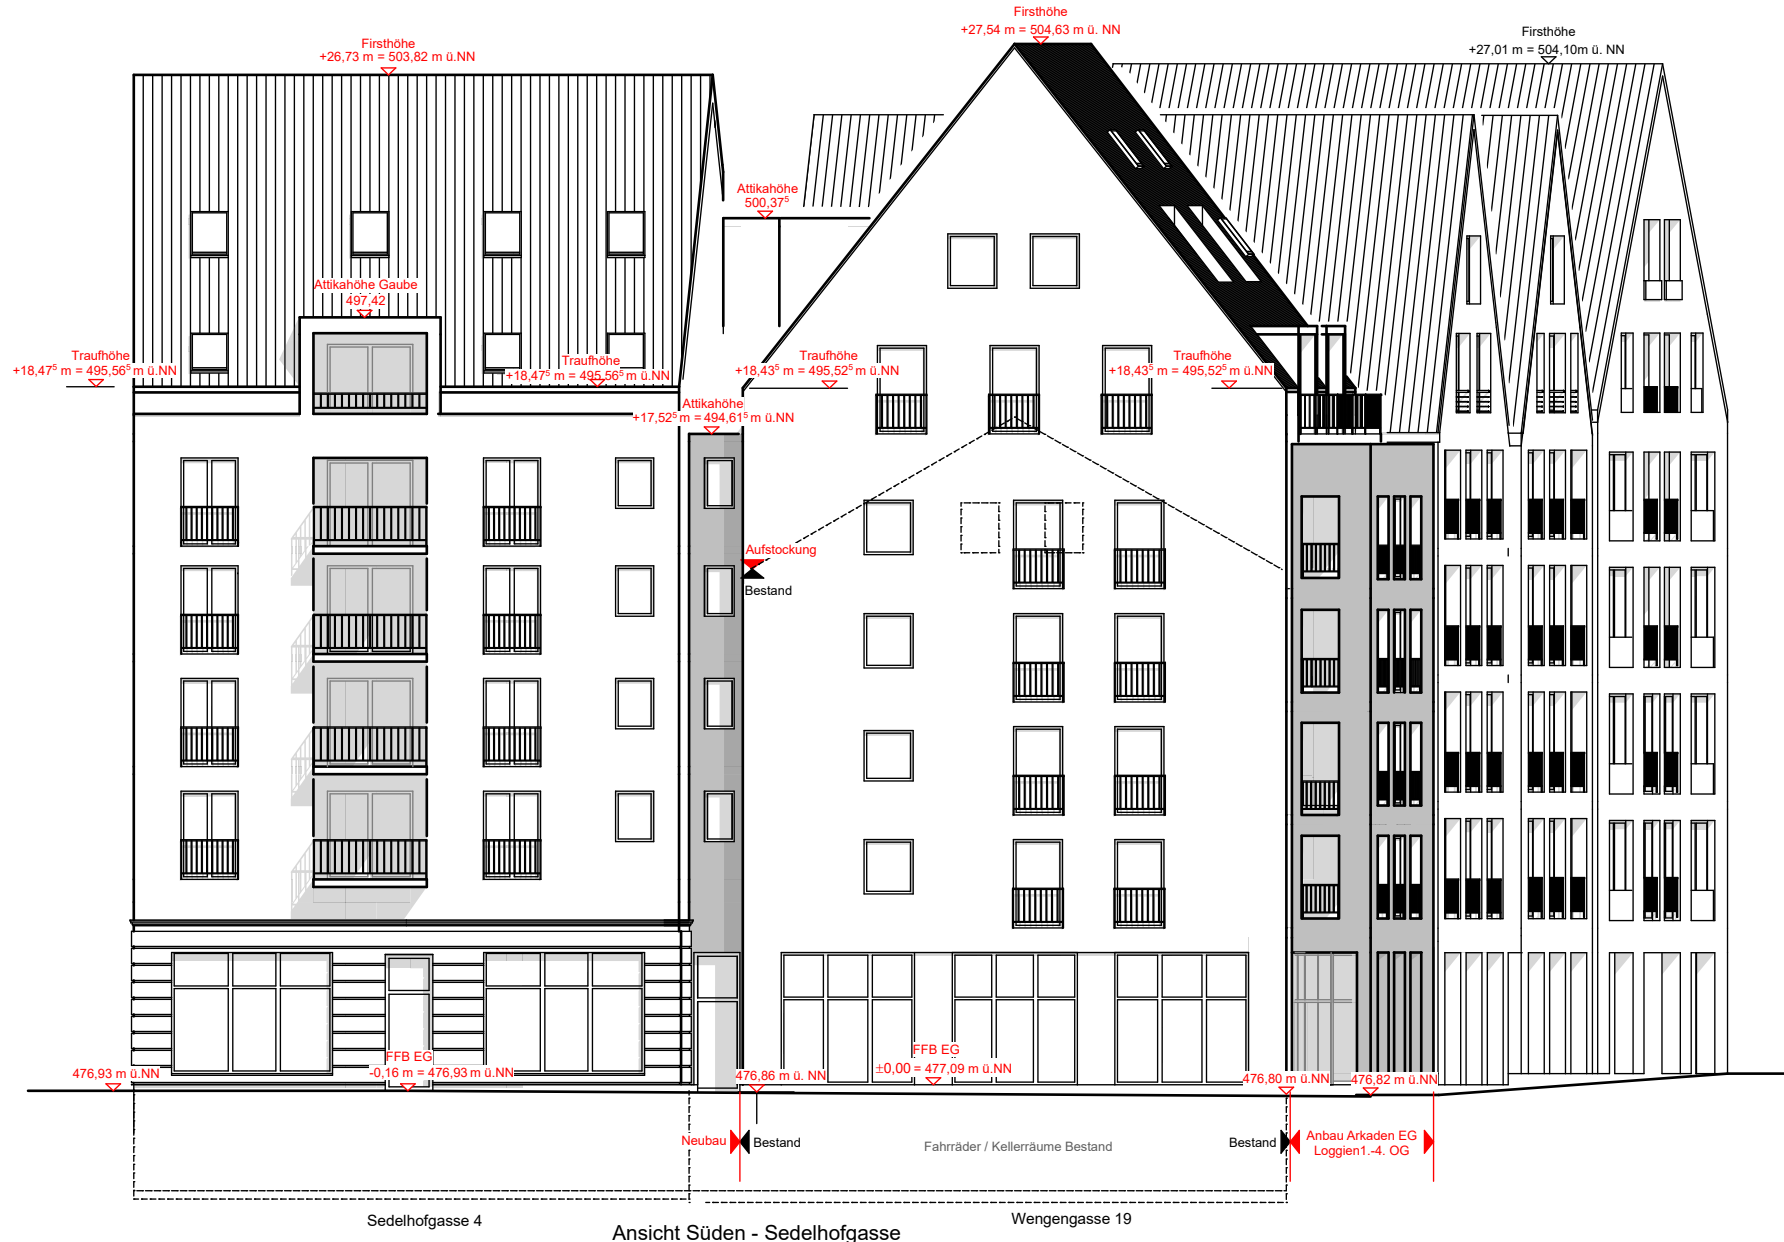

Umbau + Aufstockung Wengengasse 19
Neubau Sedelhofgasse 4
Vorhabenpläne

Dachaufsicht M 1:200

HENLE GBR

Stand 17.06.2019

ARCHITEKTURBÜRO
ERNE + SCHULER

BRENZSTRASSE 8 • 89073 ULM
FON +49 (0) 731-71 94 93
FAX +49 (0) 731-71 96 42
MAIL ERNESCHULER@GMX.DE

Umbau + Aufstockung Wengengasse 19
Neubau Sedelhofgasse 4
 Vorhabenpläne

Ansicht Süden - Sedelhofgasse

Ansicht Süden M 1:200

HENLE GBR

Stand 17.06.2019

ARCHITEKTURBÜRO
ERNE + SCHULER

BRENZSTRASSE 8 • 89073 ULM
 FON +49 (0) 731- 71 94 93
 FAX +49 (0) 731- 71 96 42
 MAIL ERNESCHULER@GMX.DE

Ansicht Osten - Wengengasse

Umbau + Aufstockung Wengengasse 19
Neubau Sedelhofgasse 4
 Vorhabenpläne

Ansicht Osten M 1:200

HENLE GBR

Stand 17.06.2019

ARCHITEKTURBÜRO
ERNE + SCHULER

BRENZSTRASSE 8 • 89073 ULM
 FON +49 (0) 731 - 71 94 93
 FAX +49 (0) 731 - 71 96 42
 MAIL ERNESCHULER@GMX.DE