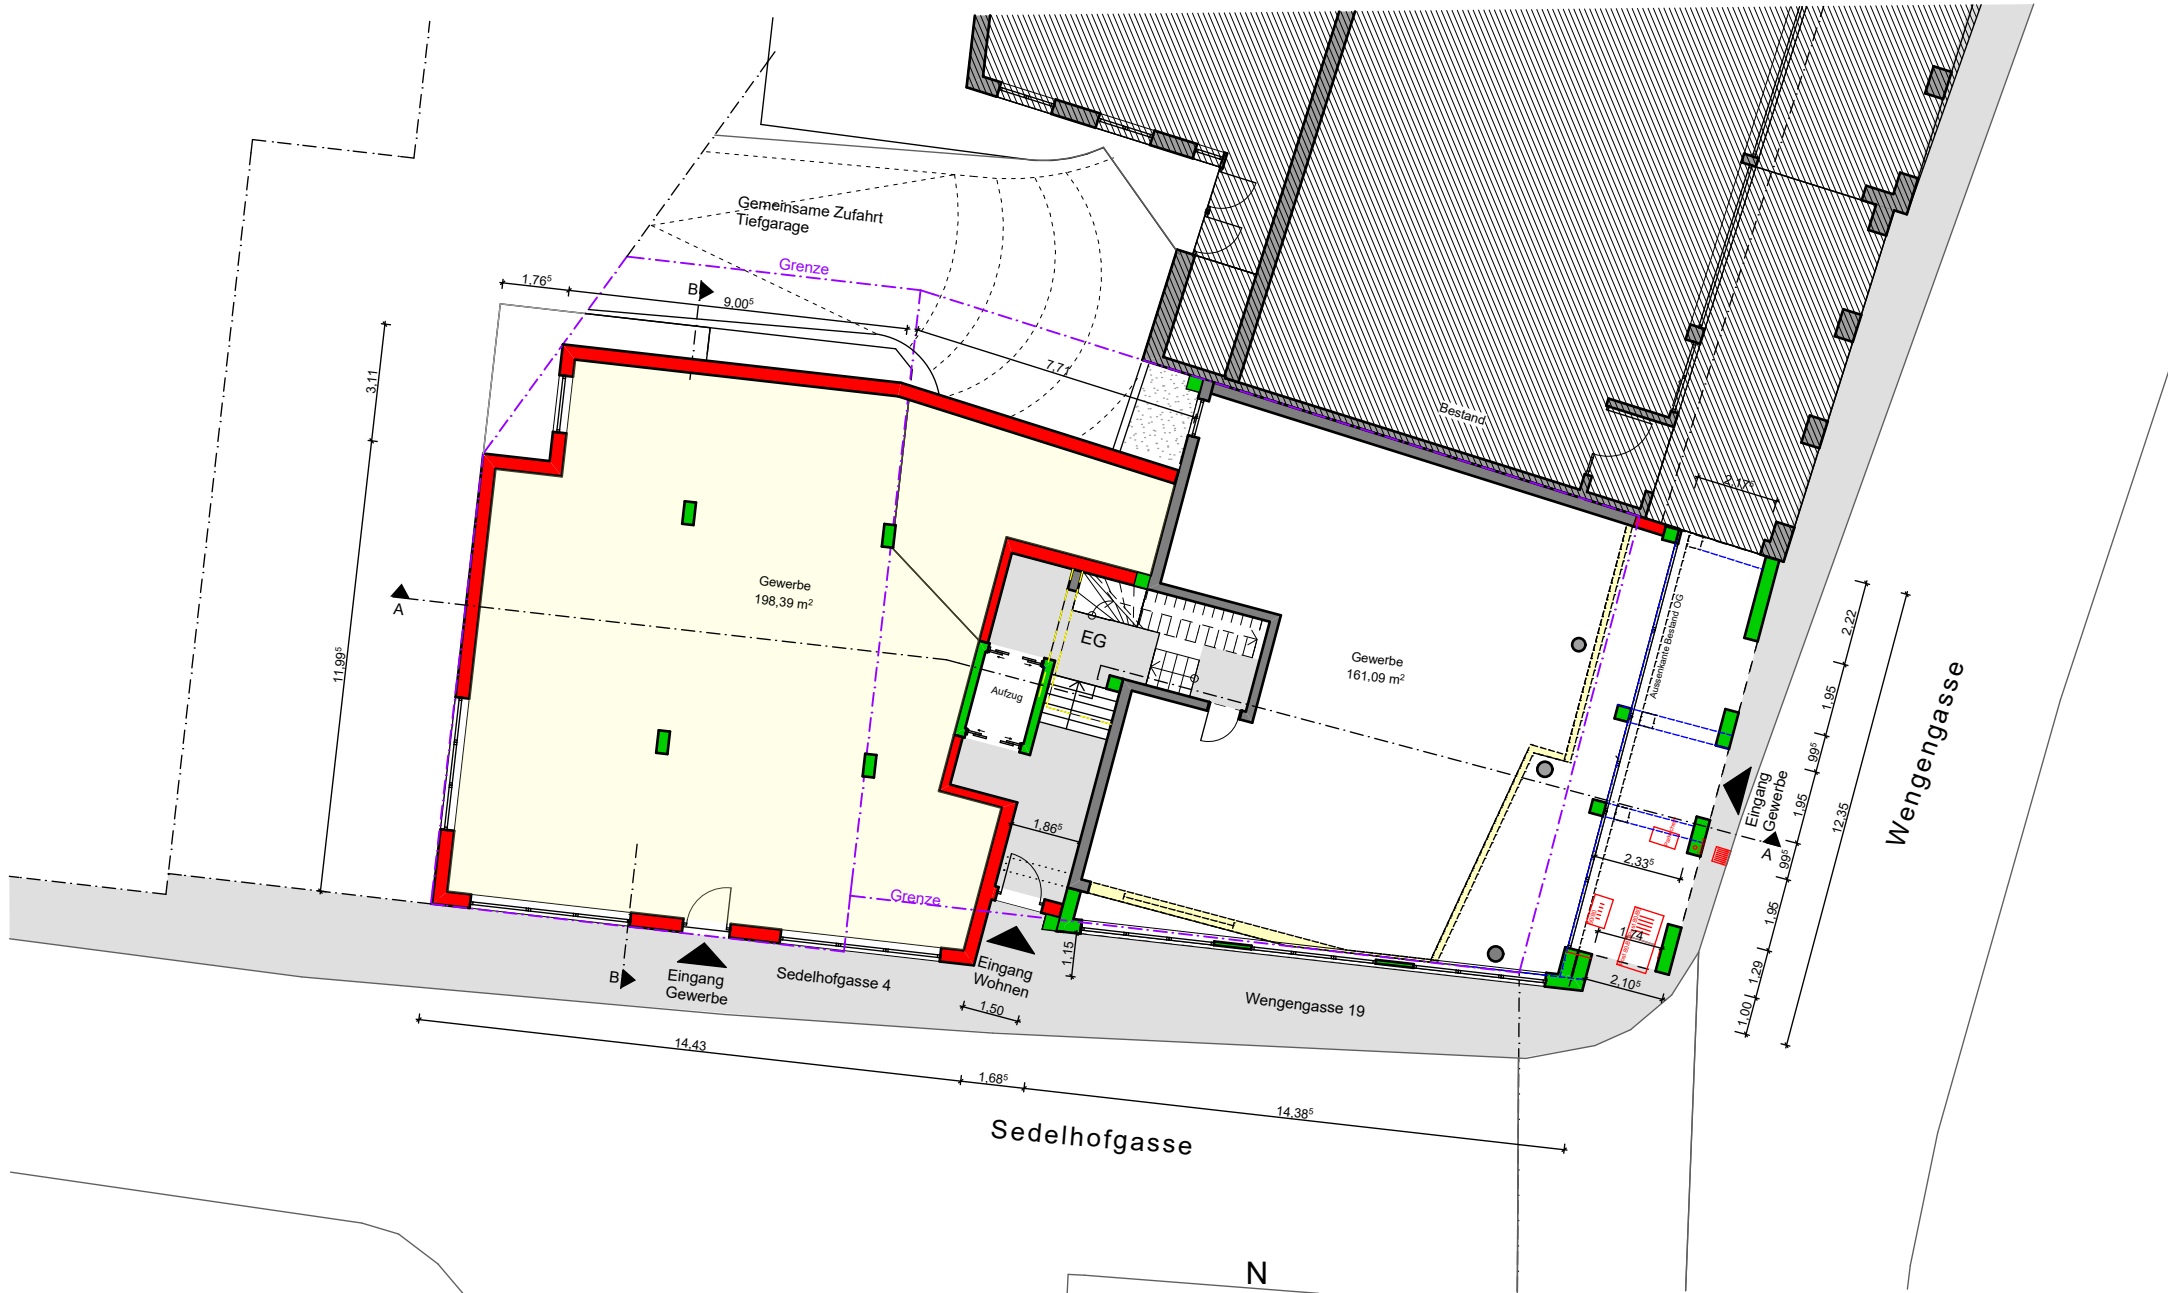

Umbau + Aufstockung Wengengasse 19
Neubau Sedelhofgasse 4
Vorhabenpläne

Lageplan M 1:500

HENLE GBR

Stand 17.06.2019

ARCHITEKTURBÜRO
ERNE + SCHULER

BRENZSTRASSE 8 • 89073 ULM
FON +49 (0) 731 - 71 94 93
FAX +49 (0) 731 - 71 96 42
MAIL ERNESCHULER@GMX.DE

Umbau + Aufstockung Wengengasse 19
Neubau Sedelhofgasse 4
Vorhabenpläne

4. Obergeschoss M 1:200

HENLE GBR

Stand 17.06.2019

ARCHITEKTURBÜRO
ERNE + SCHULER

BRENZSTRASSE 8 • 89073 ULM
FON +49 (0) 73 1 - 71 94 93
FAX +49 (0) 73 1 - 71 96 42
MAIL ERNESCHULER@GMX.DE

Bestand Aufstockung + Neubau

Sedelhofgasse 4
Ansicht Westen

Umbau + Aufstockung Wengengasse 19
Neubau Sedelhofgasse 4
Vorhabenpläne

Ansicht Westen M 1:200

HENLE GBR

Stand 17.06.2019

ARCHITEKTURBÜRO
ERNE + SCHULER