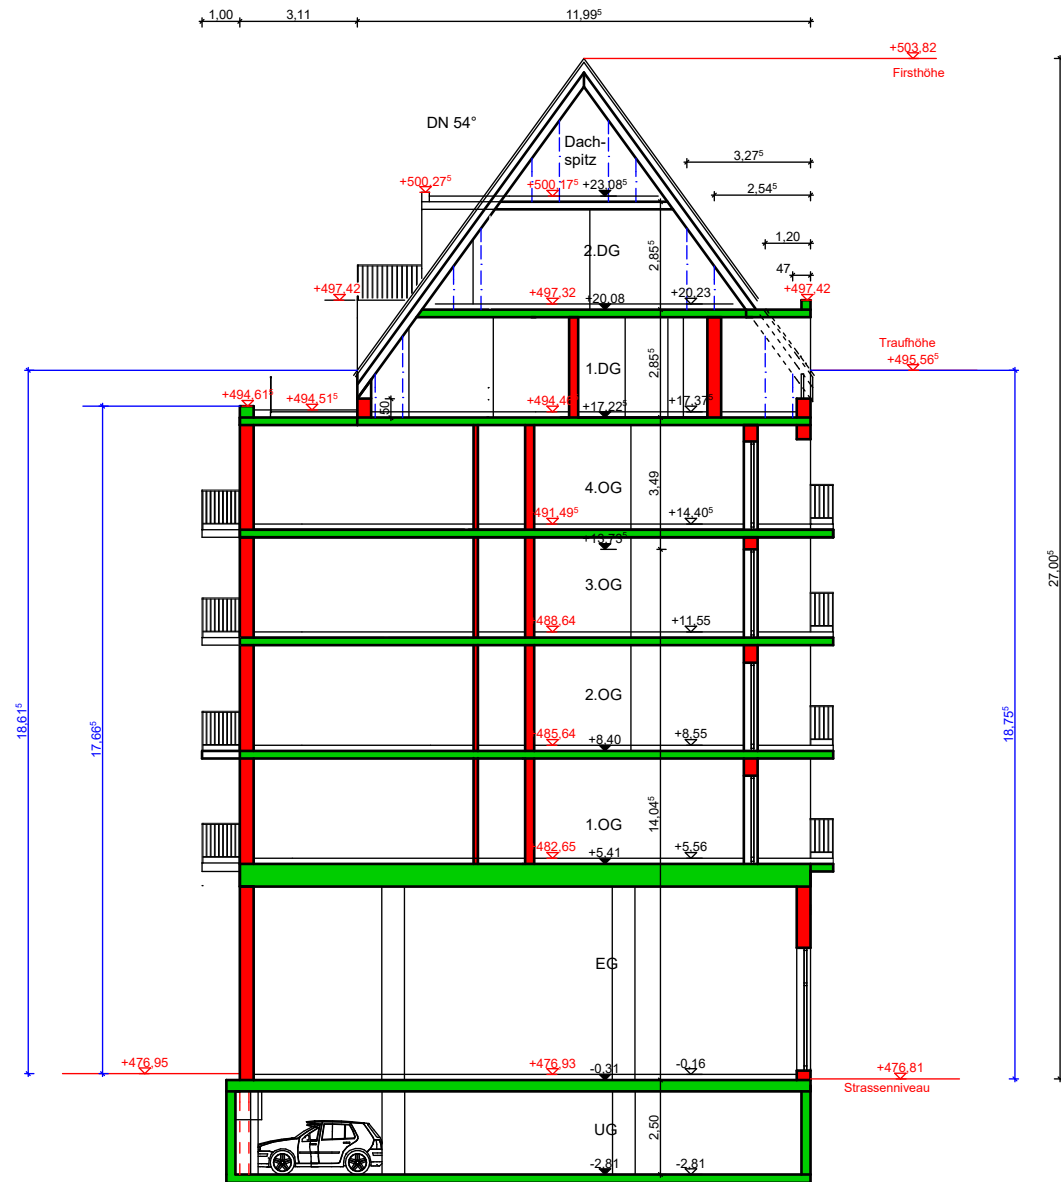

Umbau + Aufstockung Wengengasse 19
Neubau Sedelhofgasse 4
Vorhabenpläne

Dachaufsicht M 1:200

HENLE GBR

Stand 17.06.2019

ARCHITEKTURBÜRO
ERNE + SCHULER

BRENZSTRASSE 8 • 89073 ULM
FON +49 (0) 731-71 94 93
FAX +49 (0) 731-71 96 42
MAIL ERNESCHULER@GMX.DE

Umbau + Aufstockung Wengengasse 19
Neubau Sedelhofgasse 4
 Vorhabenpläne

Ansicht Süden - Sedelhofgasse

Ansicht Süden M 1:200

HENLE GBR

Stand 17.06.2019

ARCHITEKTURBÜRO
ERNE + SCHULER

BRENZSTRASSE 8 • 89073 ULM
 FON +49 (0) 731- 71 94 93
 FAX +49 (0) 731- 71 96 42
 MAIL ERNESCHULER@GMX.DE

Ansicht Osten - Wengengasse

Umbau + Aufstockung Wengengasse 19
Neubau Sedelhofgasse 4
 Vorhabenpläne

Ansicht Osten M 1:200

HENLE GBR

Stand 17.06.2019

ARCHITEKTURBÜRO
ERNE + SCHULER

BRENZSTRASSE 8 • 89073 ULM
 FON +49 (0) 731 - 71 94 93
 FAX +49 (0) 731 - 71 96 42
 MAIL ERNESCHULER@GMX.DE

Bestand Aufstockung + Neubau

Sedelhofgasse 4
Ansicht Westen

Umbau + Aufstockung Wengengasse 19
Neubau Sedelhofgasse 4
Vorhabenpläne

Ansicht Westen M 1:200

HENLE GBR

Stand 17.06.2019

ARCHITEKTURBÜRO
ERNE + SCHULER