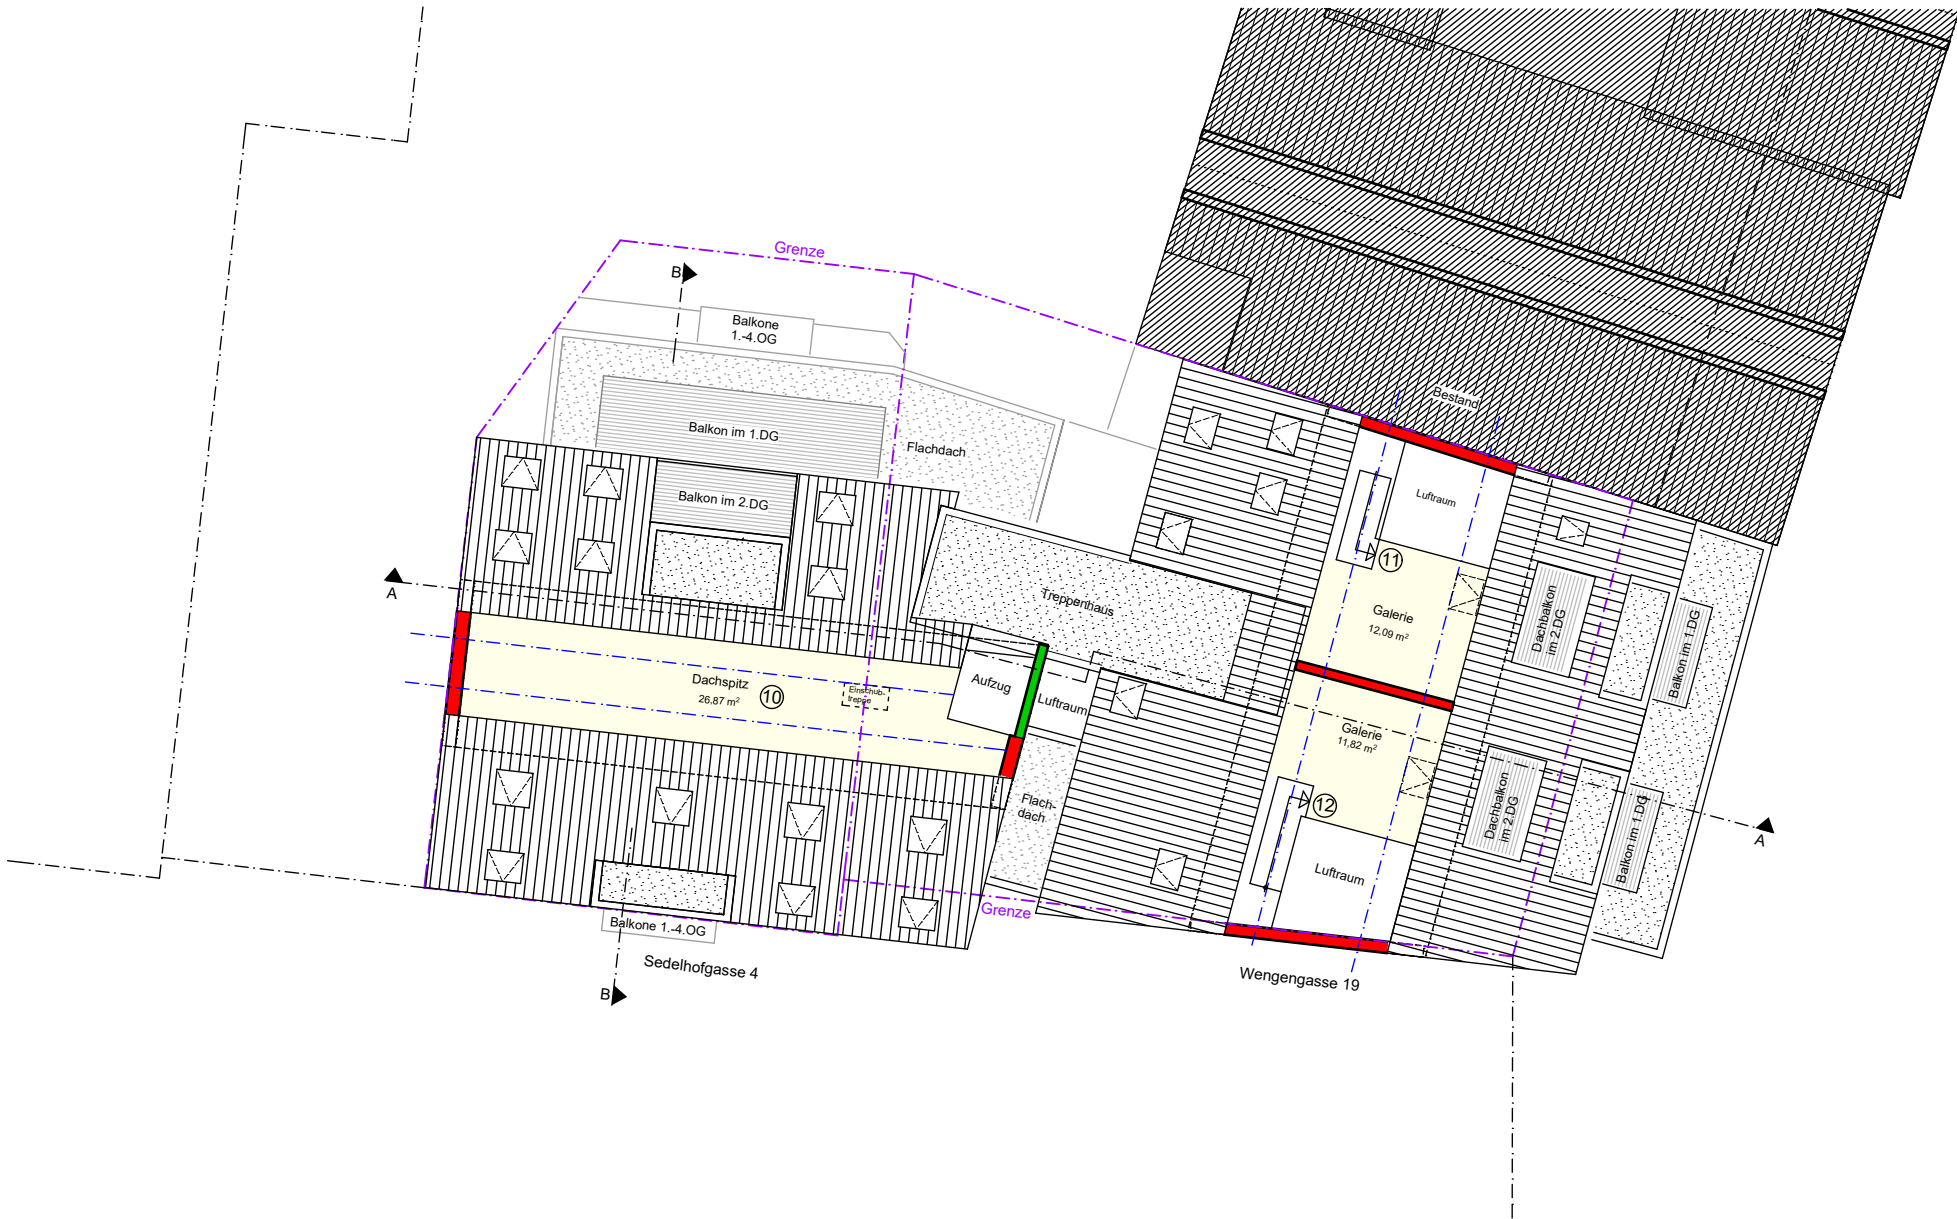

Umbau + Aufstockung Wengengasse 19
Neubau Sedelhofgasse 4
Vorhabenpläne

4. Obergeschoss M 1:200

HENLE GBR

Stand 17.06.2019

ARCHITEKTURBÜRO
ERNE + SCHULER

BRENZSTRASSE 8 • 89073 ULM
FON +49 (0) 73 1 - 71 94 93
FAX +49 (0) 73 1 - 71 96 42
MAIL ERNESCHULER@GMX.DE

Umbau + Aufstockung Wengengasse 19
Neubau Sedelhofgasse 4
Vorhabenpläne

Dachspitz M 1:200

HENLE GBR

Stand 17.06.2019

ARCHITEKTURBÜRO
ERNE + SCHULER

BRENZSTRASSE 8 • 89073 ULM
FON +49 (0) 731 - 71 94 93
FAX +49 (0) 731 - 71 96 42
MAIL ERNESCHULER@GMX.DE

Bestand Aufstockung + Neubau

Sedelhofgasse 4
Ansicht Westen

Umbau + Aufstockung Wengengasse 19
Neubau Sedelhofgasse 4
Vorhabenpläne

Ansicht Westen M 1:200

HENLE GBR

Stand 17.06.2019

ARCHITEKTURBÜRO
ERNE + SCHULER