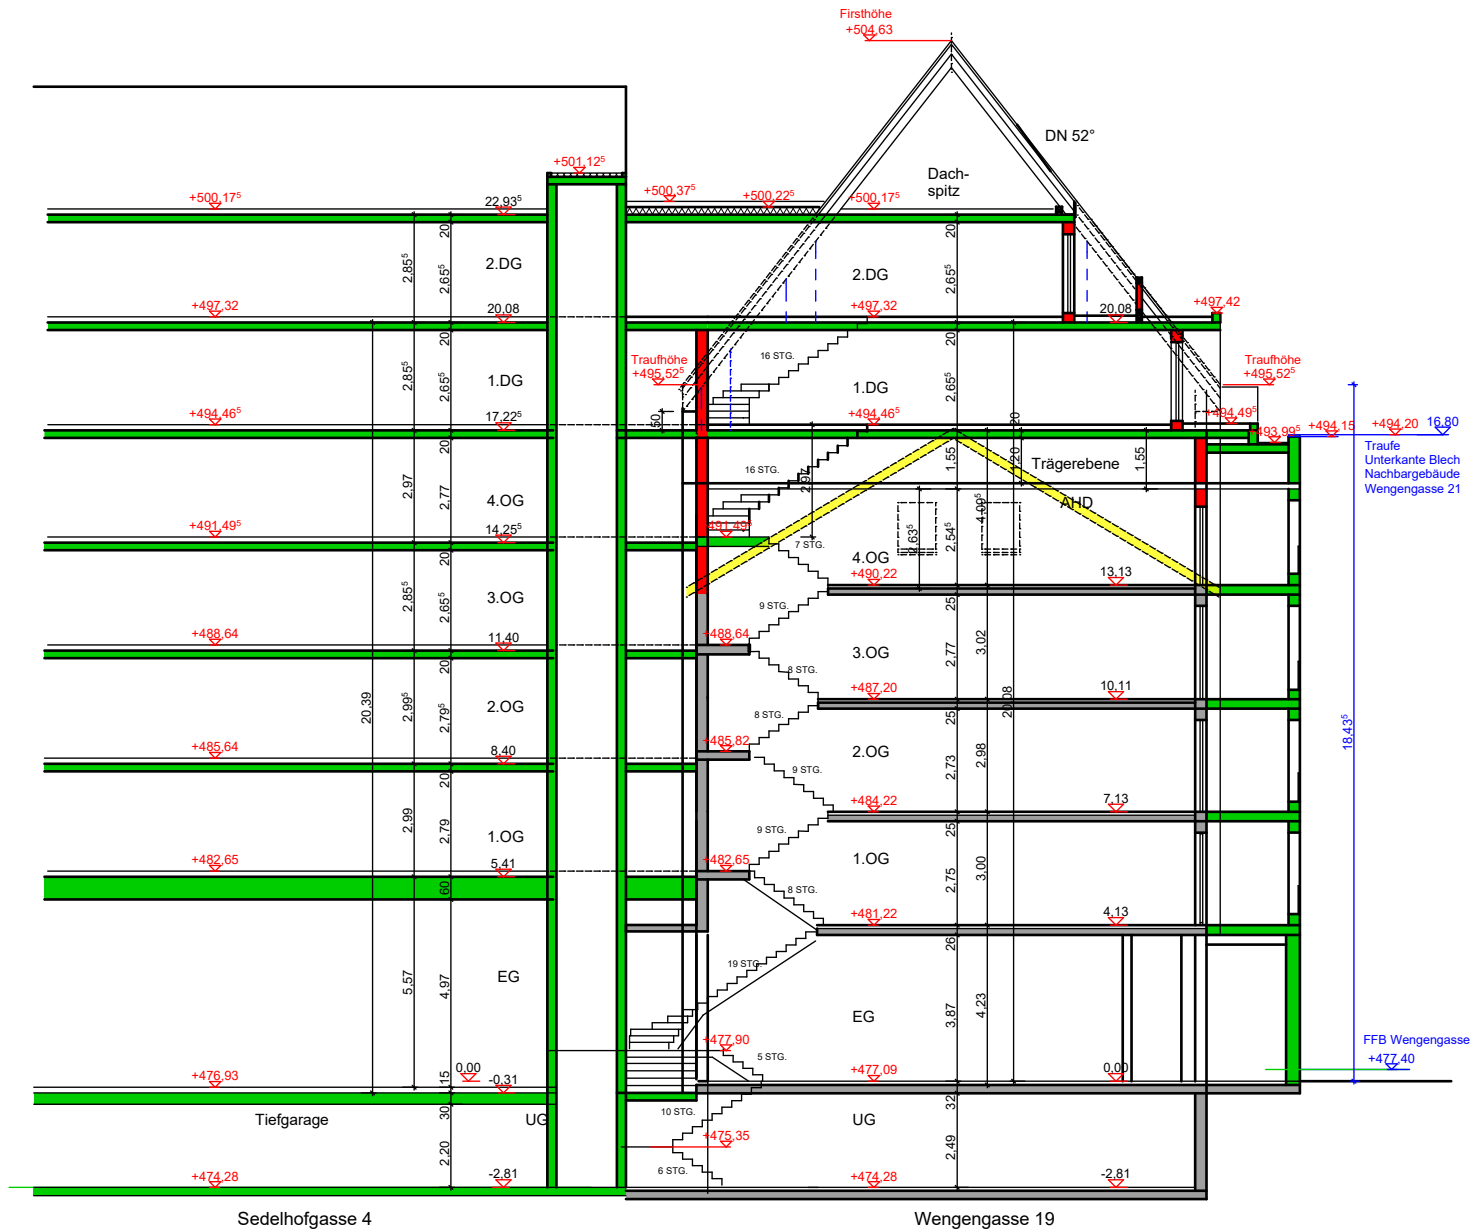

Umbau + Aufstockung Wengengasse 19
Neubau Sedelhofgasse 4
Vorhabenpläne

Dachaufsicht M 1:200

HENLE GBR

Stand 17.06.2019

ARCHITEKTURBÜRO
ERNE + SCHULER

BRENZSTRASSE 8 • 89073 ULM
FON +49 (0) 731-71 94 93
FAX +49 (0) 731-71 96 42
MAIL ERNESCHULER@GMX.DE

Umbau + Aufstockung Wengengasse 19
Neubau Sedelhofgasse 4
 Vorhabenpläne

Ansicht Süden - Sedelhofgasse

Ansicht Süden M 1:200

HENLE GBR

Stand 17.06.2019

ARCHITEKTURBÜRO
ERNE + SCHULER

BRENZSTRASSE 8 • 89073 ULM
 FON +49 (0) 731- 71 94 93
 FAX +49 (0) 731- 71 96 42
 MAIL ERNESCHULER@GMX.DE

Bestand Aufstockung + Neubau

Sedelhofgasse 4
Ansicht Westen

Umbau + Aufstockung Wengengasse 19
Neubau Sedelhofgasse 4
Vorhabenpläne

Ansicht Westen M 1:200

HENLE GBR

Stand 17.06.2019

ARCHITEKTURBÜRO
ERNE + SCHULER