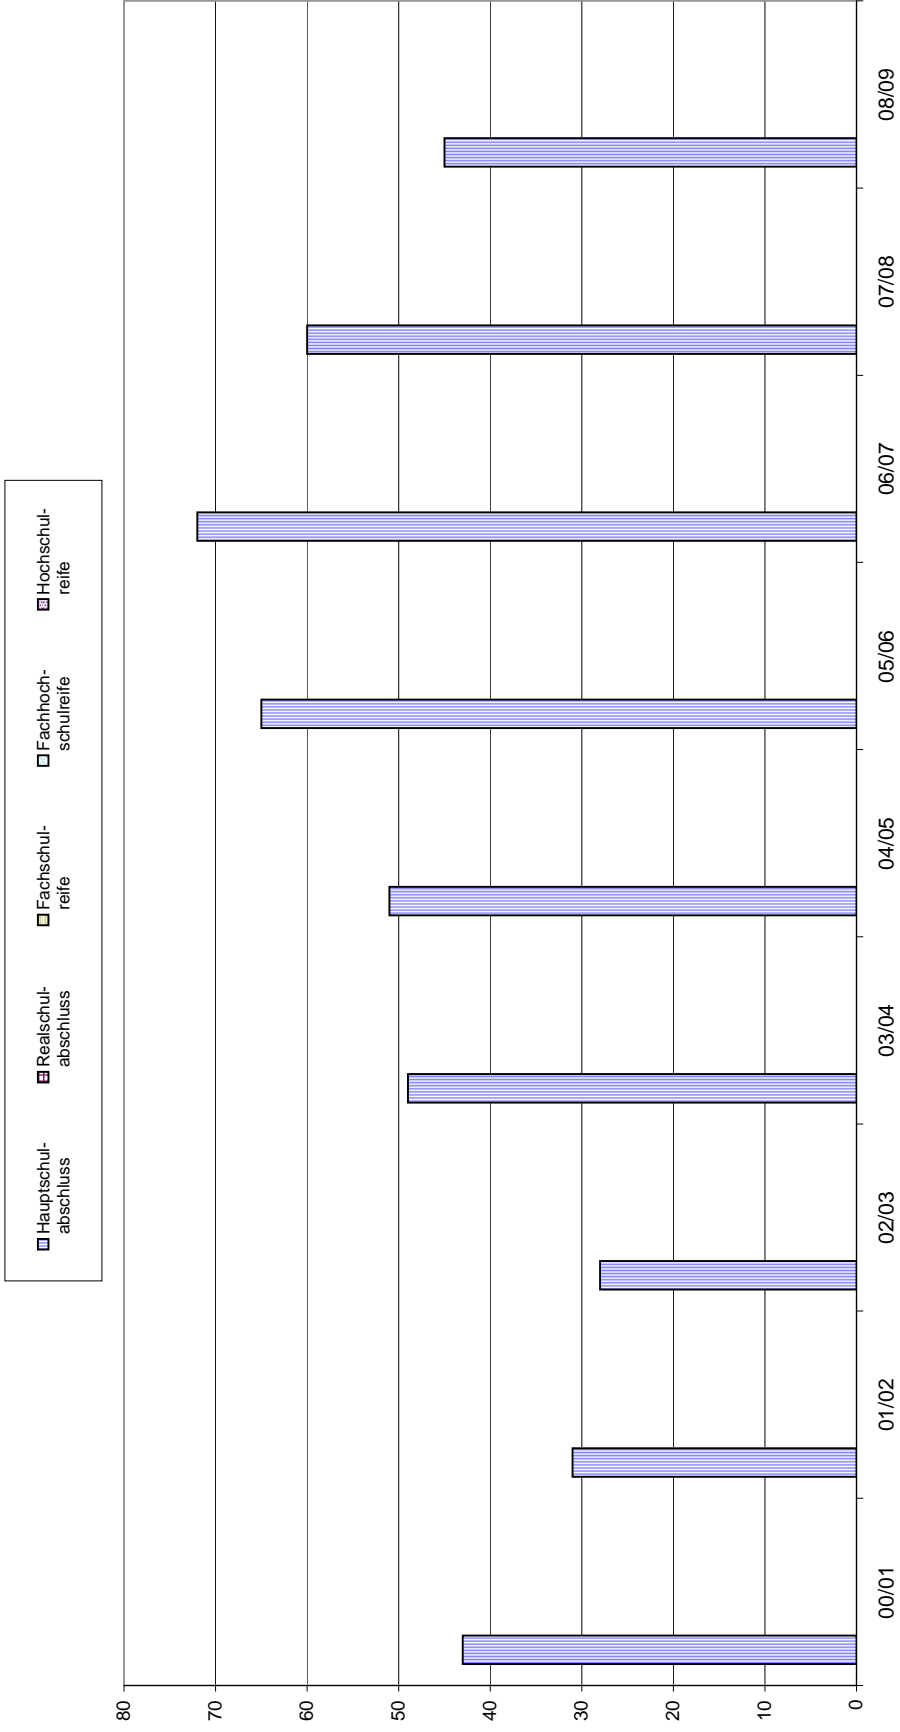

Entwicklung der Schülerzahlen an den beruflichen Schulen Ulms

Ferdinand-von-Steinbeis-Schule

2-jährige Berufsfachschule und einjährige BAG - Im jeweiligen Schuljahr neu eingetretene Schüler nach Vorbildung

Schuljahr	00/01	01/02	02/03	03/04	04/05	05/06	06/07	07/08	08/09
Schülerzahl gesamt	43	31	28	49	51	65	86	75	57
Neu eingetretene Schüler	43	31	28	49	51	65	72	60	45