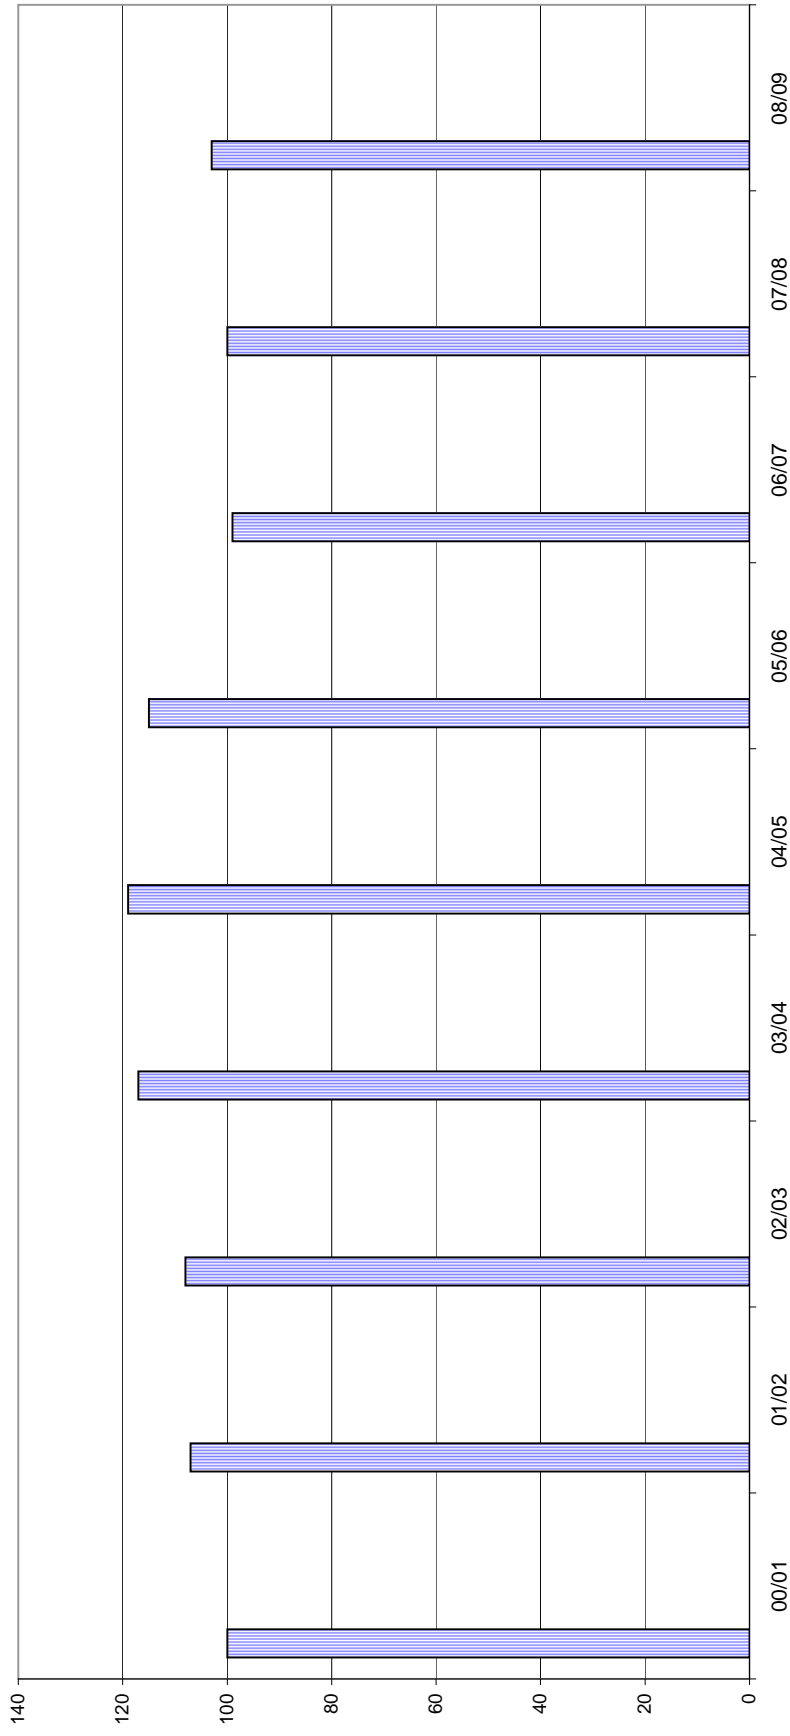

Entwicklung der Schülerzahlen an den beruflichen Schulen Ulms

Friedrich-List-Schule

2-jährige Berufsfachschule - Im jeweiligen Schuljahr neu eingetretene Schüler nach Vorbildung

Schuljahr	00/01	01/02	02/03	03/04	04/05	05/06	06/07	07/08	08/09
Schülerzahl gesamt	221	191	205	221	225	239	219	200	209
Neu eingetretene Schüler	100	107	108	117	119	115	99	100	103