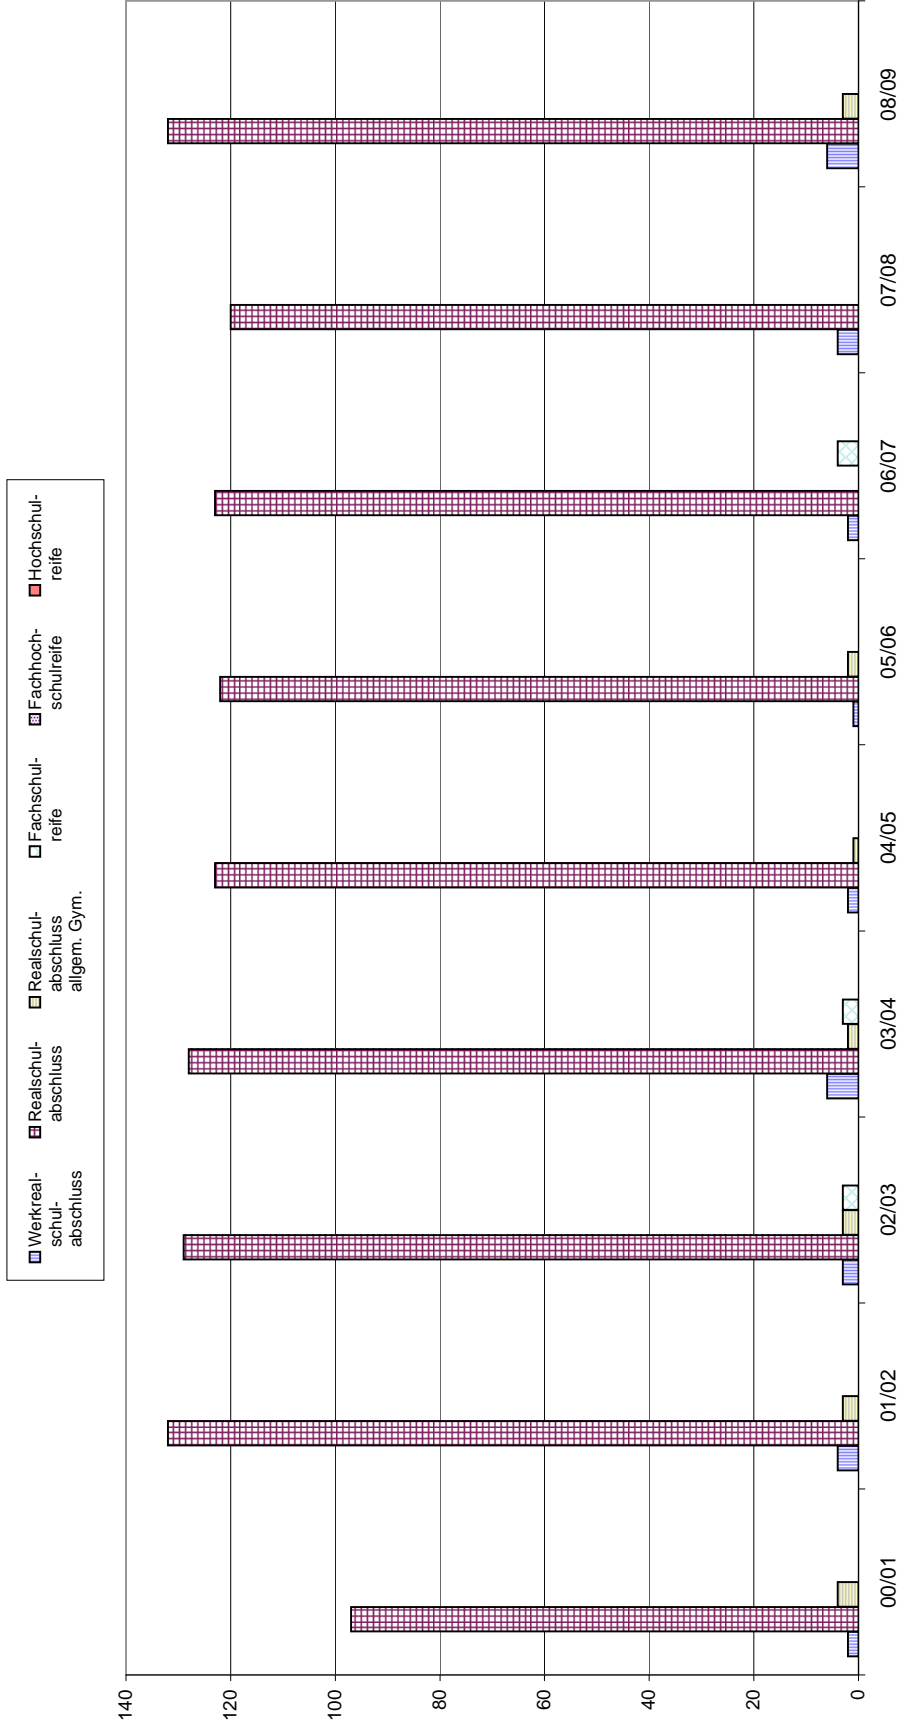

Robert-Bosch-Schule

Entwicklung der Schülerzahlen an den beruflichen Schulen Ulms  
Berufskollegs - Im jeweiligen Schuljahr neu eingetretene Schüler nach Vorbildung

Schuljahr	00/01	01/02	02/03	03/04	04/05	05/06	06/07	07/08	08/09
Schülerzahl gesamt	151	154	145	141	146	139	151	148	140
Neu eingetretene Schüler	97	104	103	94	93	97	103	102	98

# Entwicklung der Schülerzahlen an den beruflichen Schulen Ulms

## Ferdinand-von-Steinbeis-Schule

Berufskollegs - Im jeweiligen Schuljahr neu eingetretene Schüler nach Vorbildung

Schuljahr	00/01	01/02	02/03	03/04	04/05	05/06	06/07	07/08	08/09
Schülerzahl gesamt	147	180	189	188	176	172	176	175	188
Neu eingetretene Schüler	103	139	138	139	126	125	129	124	141