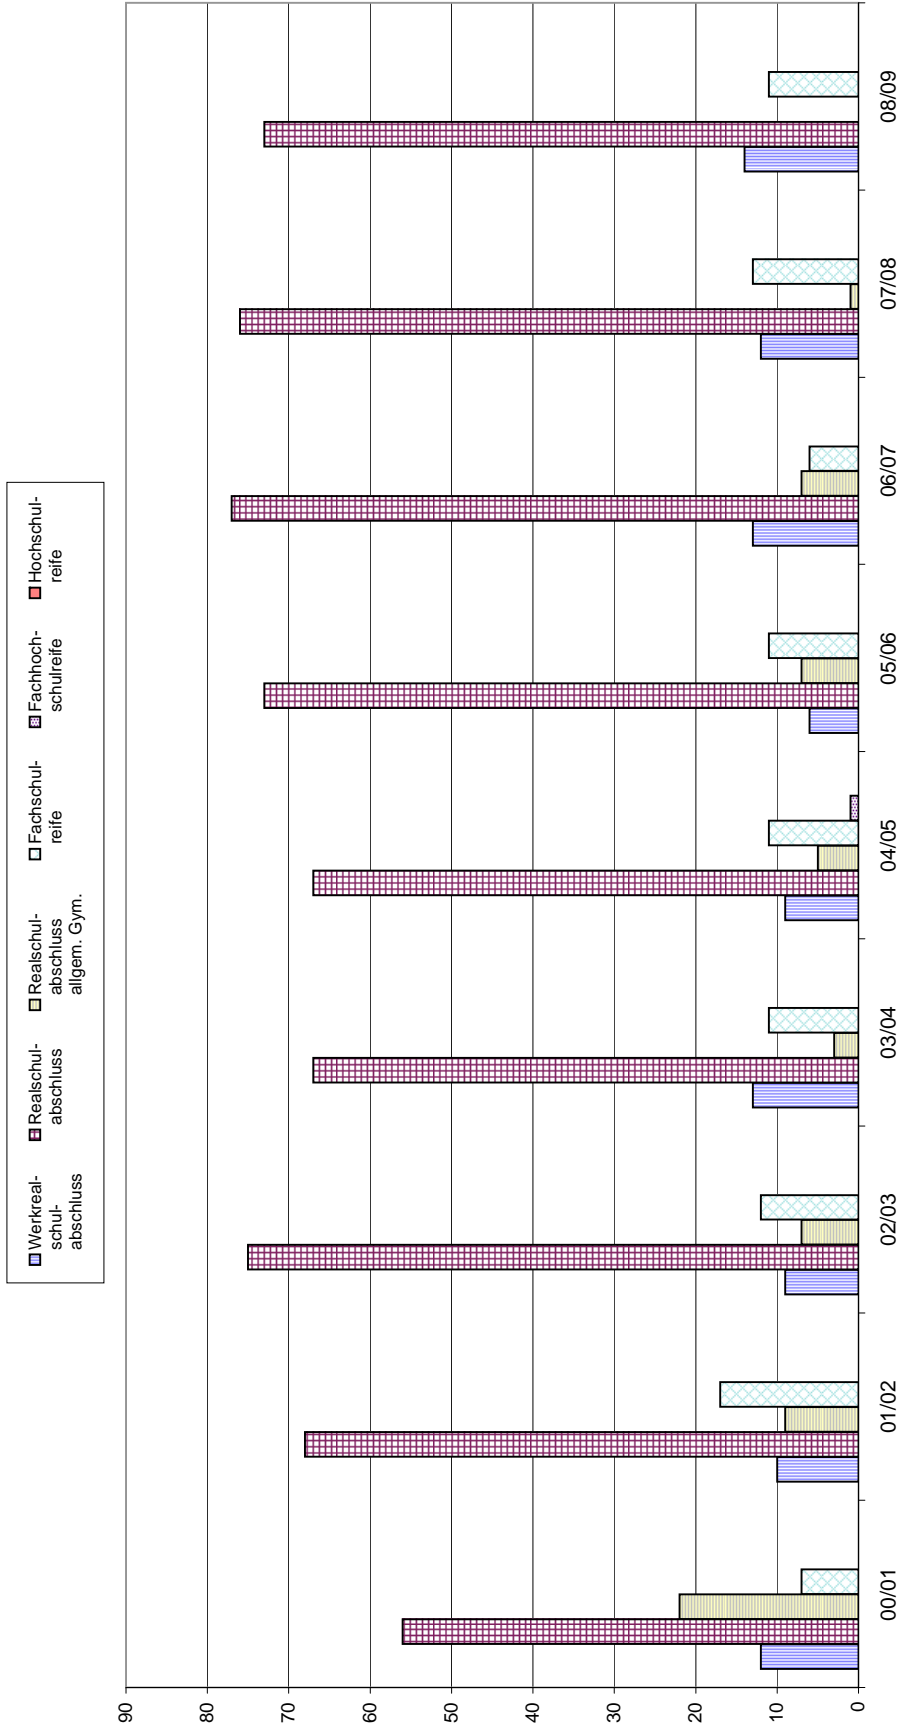

Robert-Bosch-Schule

Entwicklung der Schülerzahlen an den beruflichen Schulen Ulms  
Berufskollegs - Im jeweiligen Schuljahr neu eingetretene Schüler nach Vorbildung

Schuljahr	00/01	01/02	02/03	03/04	04/05	05/06	06/07	07/08	08/09
Schülerzahl gesamt	151	154	145	141	146	139	151	148	140
Neu eingetretene Schüler	97	104	103	94	93	97	103	102	98

# Entwicklung der Schülerzahlen an den beruflichen Schulen Ulms

## Ferdinand-von-Steinbeis-Schule

Berufskollegs - Im jeweiligen Schuljahr neu eingetretene Schüler nach Vorbildung

Schuljahr	00/01	01/02	02/03	03/04	04/05	05/06	06/07	07/08	08/09
Schülerzahl gesamt	147	180	189	188	176	172	176	175	188
Neu eingetretene Schüler	103	139	138	139	126	125	129	124	141