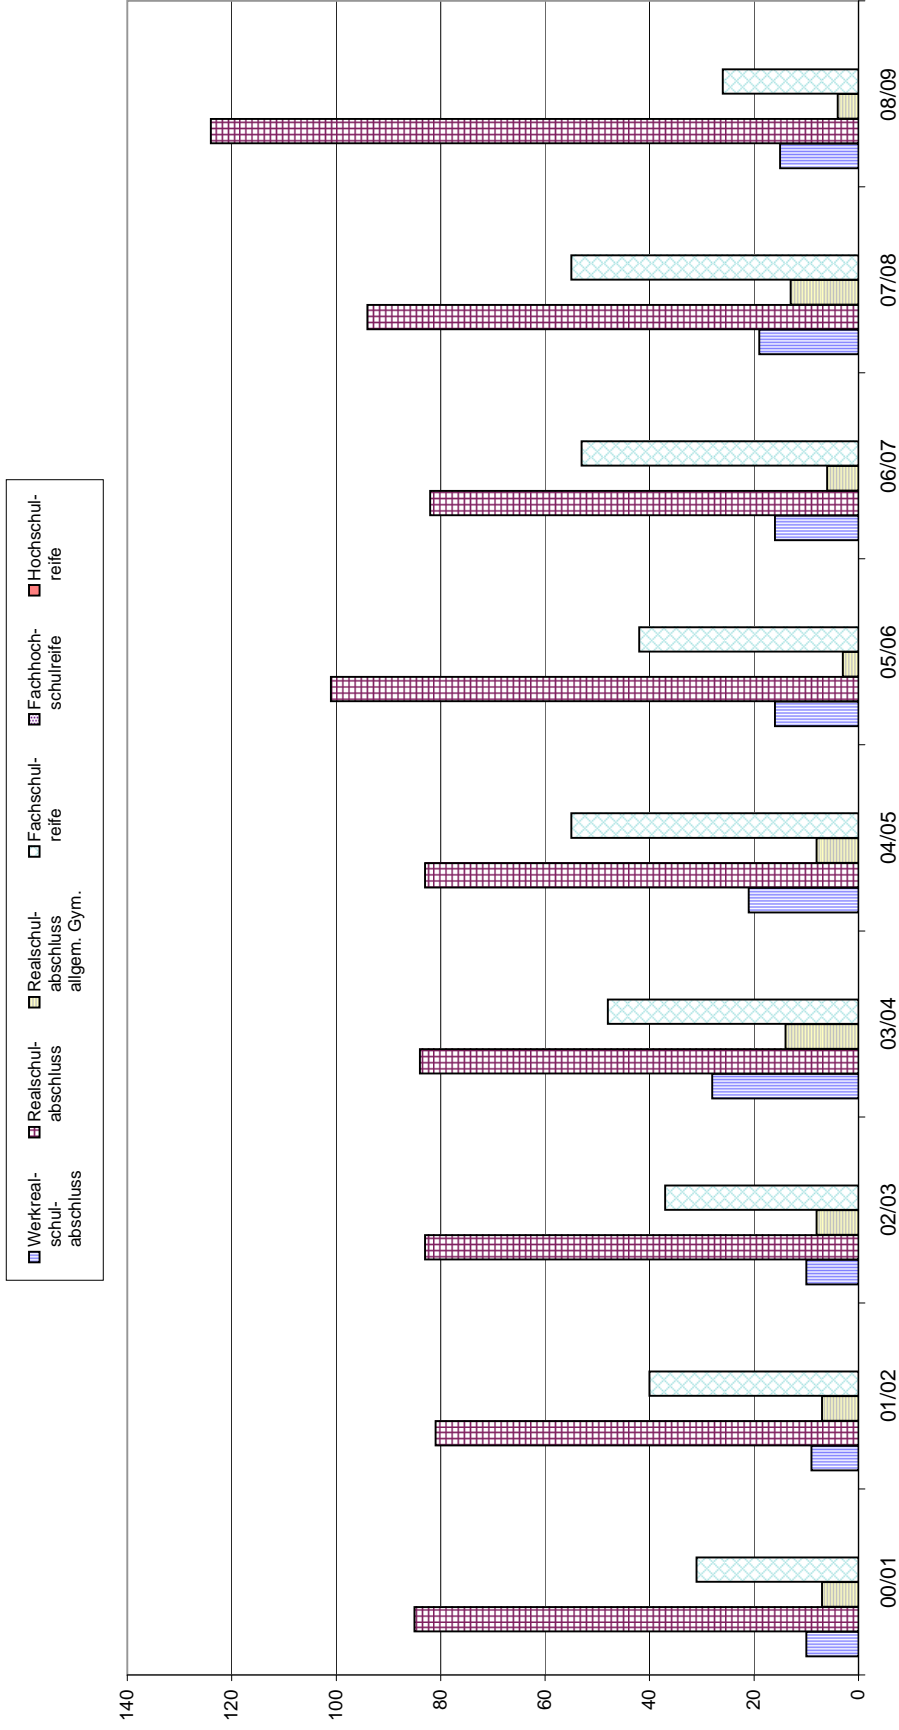

# Entwicklung der Schülerzahlen an den beruflichen Schulen Ulms

## Ferdinand-von-Steinbeis-Schule

Berufskollegs - Im jeweiligen Schuljahr neu eingetretene Schüler nach Vorbildung

Schuljahr	00/01	01/02	02/03	03/04	04/05	05/06	06/07	07/08	08/09
Schülerzahl gesamt	147	180	189	188	176	172	176	175	188
Neu eingetretene Schüler	103	139	138	139	126	125	129	124	141

## Friedrich-List-Schule

Berufskollegs - Im jeweiligen Schuljahr neu eingetretene Schüler nach Vorbildung

Schuljahr	00/01	01/02	02/03	03/04	04/05	05/06	06/07	07/08	08/09
Schülerzahl gesamt	133	137	138	174	167	162	157	171	169
Neu eingetretene Schüler	133	137	138	174	167	162	157	181	169