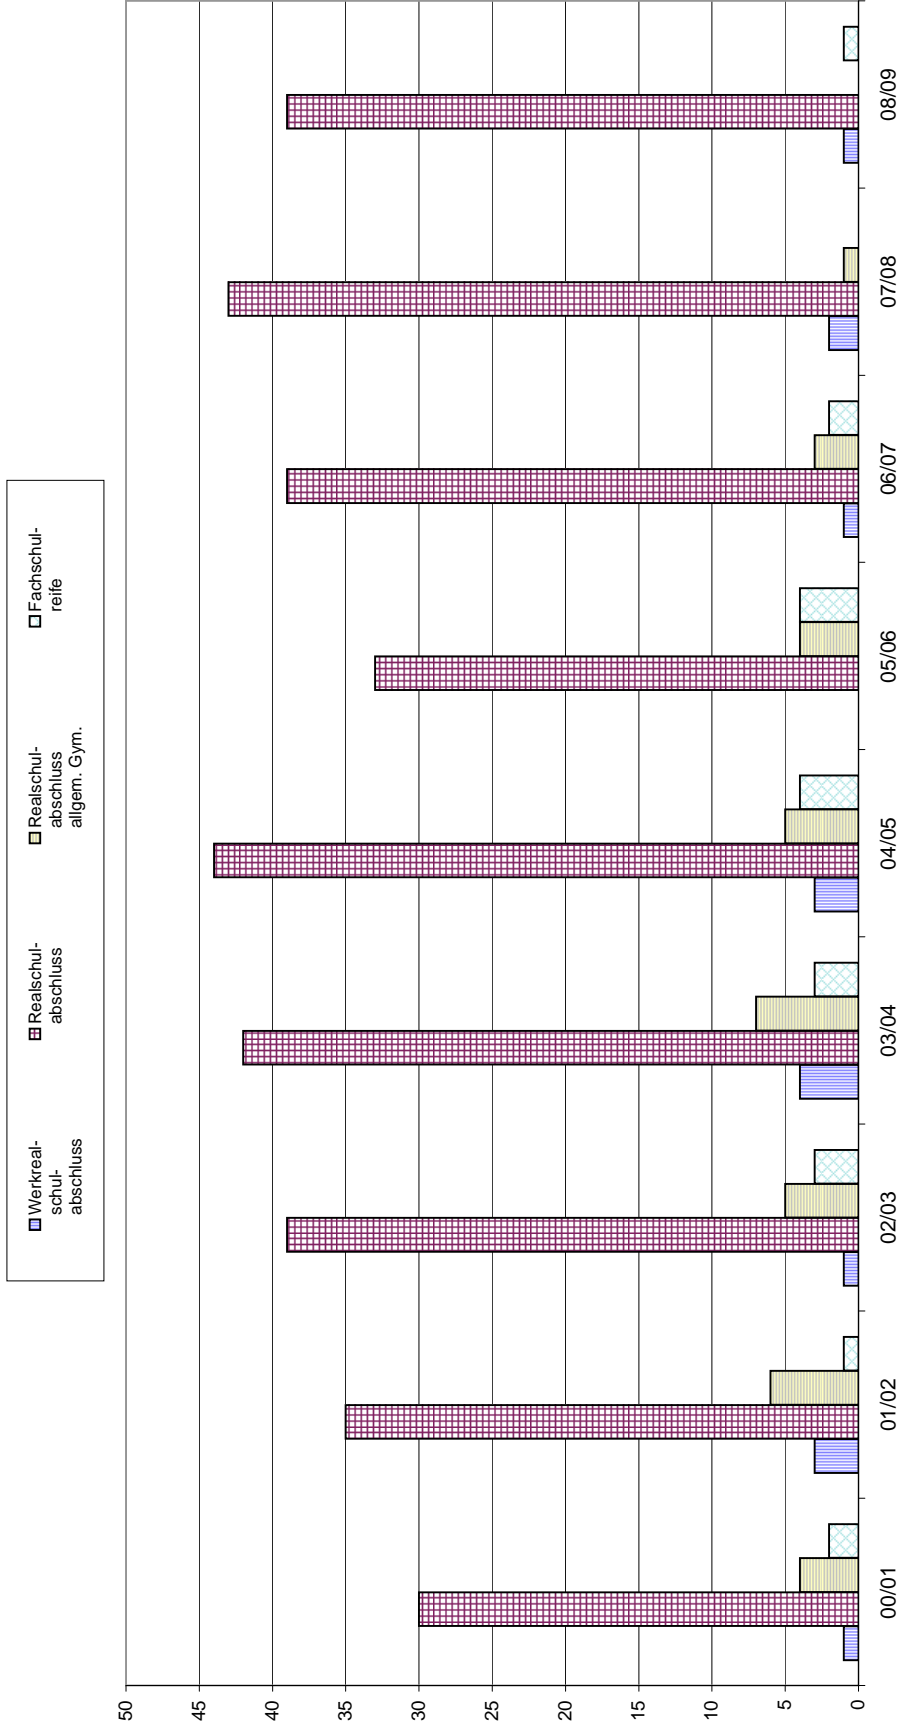

Entwicklung der Schülerzahlen an den beruflichen Schulen Ulms

Robert-Bosch-Schule

Technisches Gymnasium - Im jeweiligen Schuljahr neu eingetretene Schüler nach Vorbildung

Schuljahr	00/01	01/02	02/03	03/04	04/05	05/06	06/07	07/08	08/09
Schülerzahl gesamt	219	253	277	295	291	291	295	297	300
Neu eingetretene Schüler	74	100	102	97	98	110	99	107	101

Entwicklung der Schülerzahlen an den beruflichen Schulen Ulms

Ferdinand-von-Steinbeis-Schule

Technische Oberschule - im jeweiligen Schuljahr neu eingetretene Schüler nach Vorbildung

Schuljahr	00/01	01/02	02/03	03/04	04/05	05/06	06/07	07/08	08/09
Schülerzahl gesamt	89	83	81	99	107	85	77	87	82
Neu eingetretene Schüler	37	45	48	56	56	41	45	46	41

Entwicklung der Schülerzahlen an den beruflichen Schulen Ulms

Friedrich-List-Schule

Wirtschaftsgymnasium - Im jeweiligen Schuljahr neu eingetretene Schüler nach Vorbildung

Schuljahr	00/01	01/02	02/03	03/04	04/05	05/06	06/07	07/08	08/09
Schülerzahl gesamt	358	354	366	374	366	396	421	417	397
Neu eingetretene Schüler	116	122	127	123	124	152	149	122	120