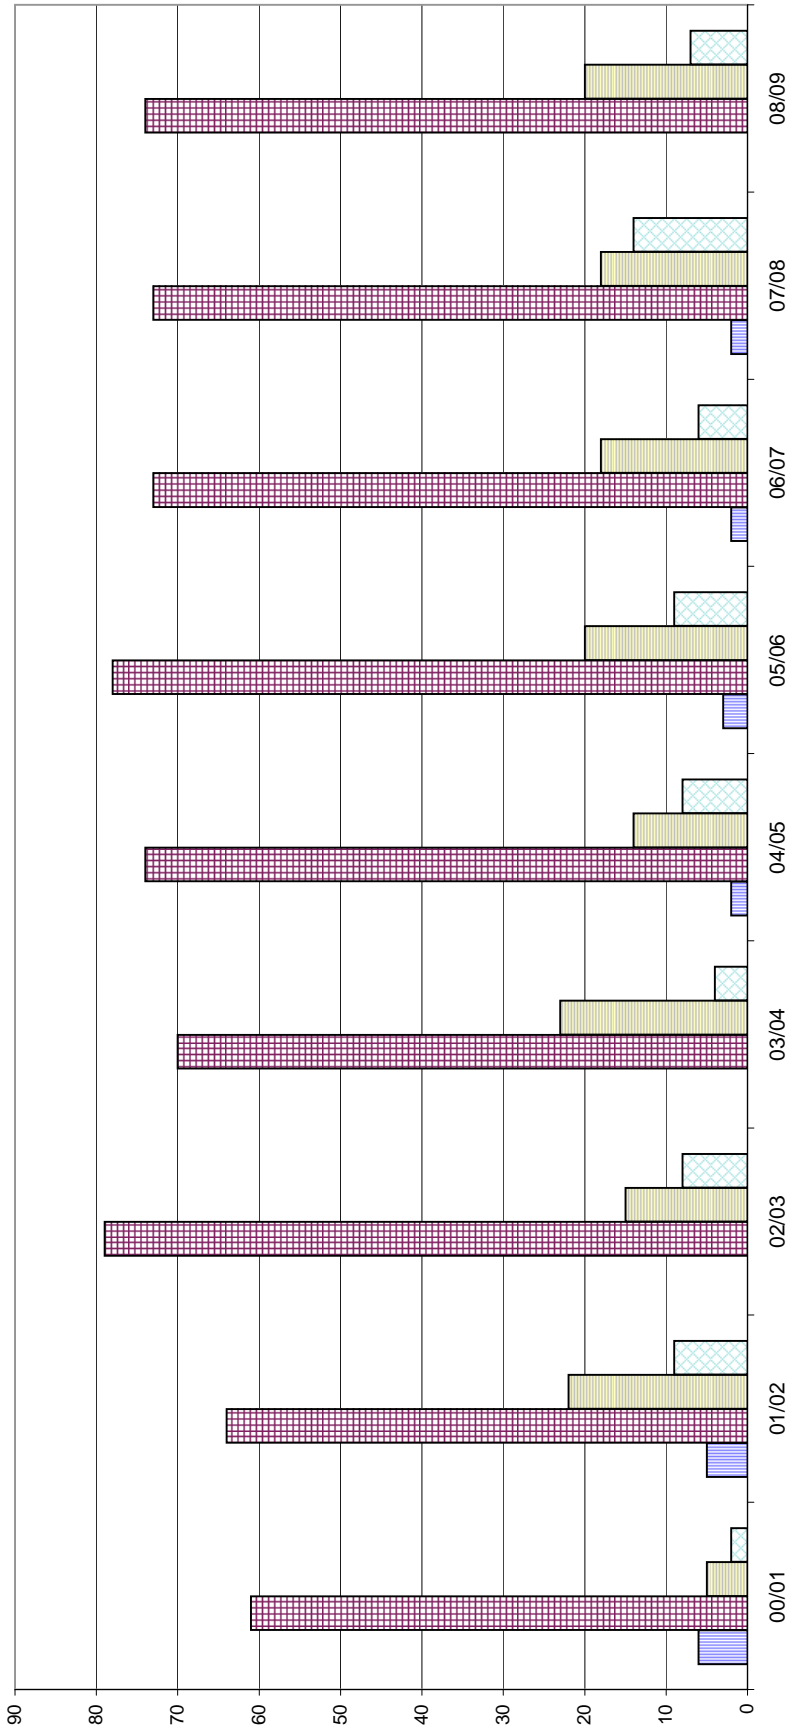

Entwicklung der Schülerzahlen an den beruflichen Schulen Ulms

Robert-Bosch-Schule

Technisches Gymnasium - Im jeweiligen Schuljahr neu eingetretene Schüler nach Vorbildung

Schuljahr	00/01	01/02	02/03	03/04	04/05	05/06	06/07	07/08	08/09
Schülerzahl gesamt	219	253	277	295	291	291	295	297	300
Neu eingetretene Schüler	74	100	102	97	98	110	99	107	101

Entwicklung der Schülerzahlen an den beruflichen Schulen Ulms

Ferdinand-von-Steinbeis-Schule

Technische Oberschule - im jeweiligen Schuljahr neu eingetretene Schüler nach Vorbildung

Schuljahr	00/01	01/02	02/03	03/04	04/05	05/06	06/07	07/08	08/09
Schülerzahl gesamt	89	83	81	99	107	85	77	87	82
Neu eingetretene Schüler	37	45	48	56	56	41	45	46	41

Entwicklung der Schülerzahlen an den beruflichen Schulen Ulms

Friedrich-List-Schule

Wirtschaftsgymnasium - Im jeweiligen Schuljahr neu eingetretene Schüler nach Vorbildung

Schuljahr	00/01	01/02	02/03	03/04	04/05	05/06	06/07	07/08	08/09
Schülerzahl gesamt	358	354	366	374	366	396	421	417	397
Neu eingetretene Schüler	116	122	127	123	124	152	149	122	120