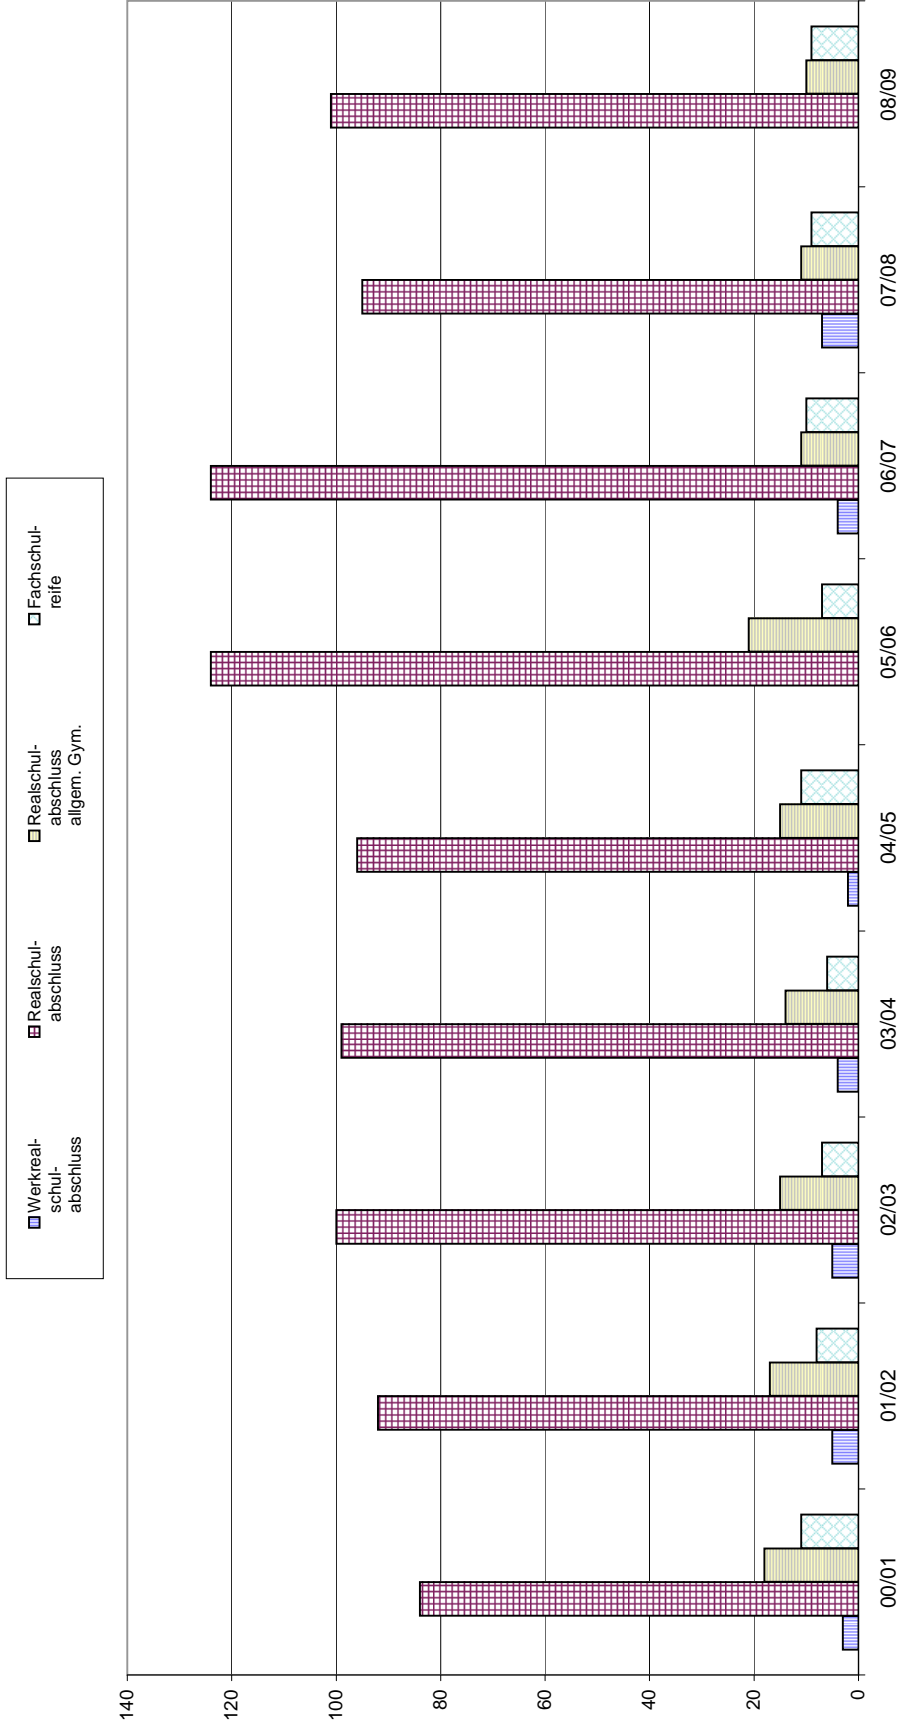

Entwicklung der Schülerzahlen an den beruflichen Schulen Ulms

Robert-Bosch-Schule

Technisches Gymnasium - Im jeweiligen Schuljahr neu eingetretene Schüler nach Vorbildung

Schuljahr	00/01	01/02	02/03	03/04	04/05	05/06	06/07	07/08	08/09
Schülerzahl gesamt	219	253	277	295	291	291	295	297	300
Neu eingetretene Schüler	74	100	102	97	98	110	99	107	101

Entwicklung der Schülerzahlen an den beruflichen Schulen Ulms

Ferdinand-von-Steinbeis-Schule

Technische Oberschule - im jeweiligen Schuljahr neu eingetretene Schüler nach Vorbildung

Schuljahr	00/01	01/02	02/03	03/04	04/05	05/06	06/07	07/08	08/09
Schülerzahl gesamt	89	83	81	99	107	85	77	87	82
Neu eingetretene Schüler	37	45	48	56	56	41	45	46	41

Entwicklung der Schülerzahlen an den beruflichen Schulen Ulms

Friedrich-List-Schule

Wirtschaftsgymnasium - Im jeweiligen Schuljahr neu eingetretene Schüler nach Vorbildung

Schuljahr	00/01	01/02	02/03	03/04	04/05	05/06	06/07	07/08	08/09
Schülerzahl gesamt	358	354	366	374	366	396	421	417	397
Neu eingetretene Schüler	116	122	127	123	124	152	149	122	120