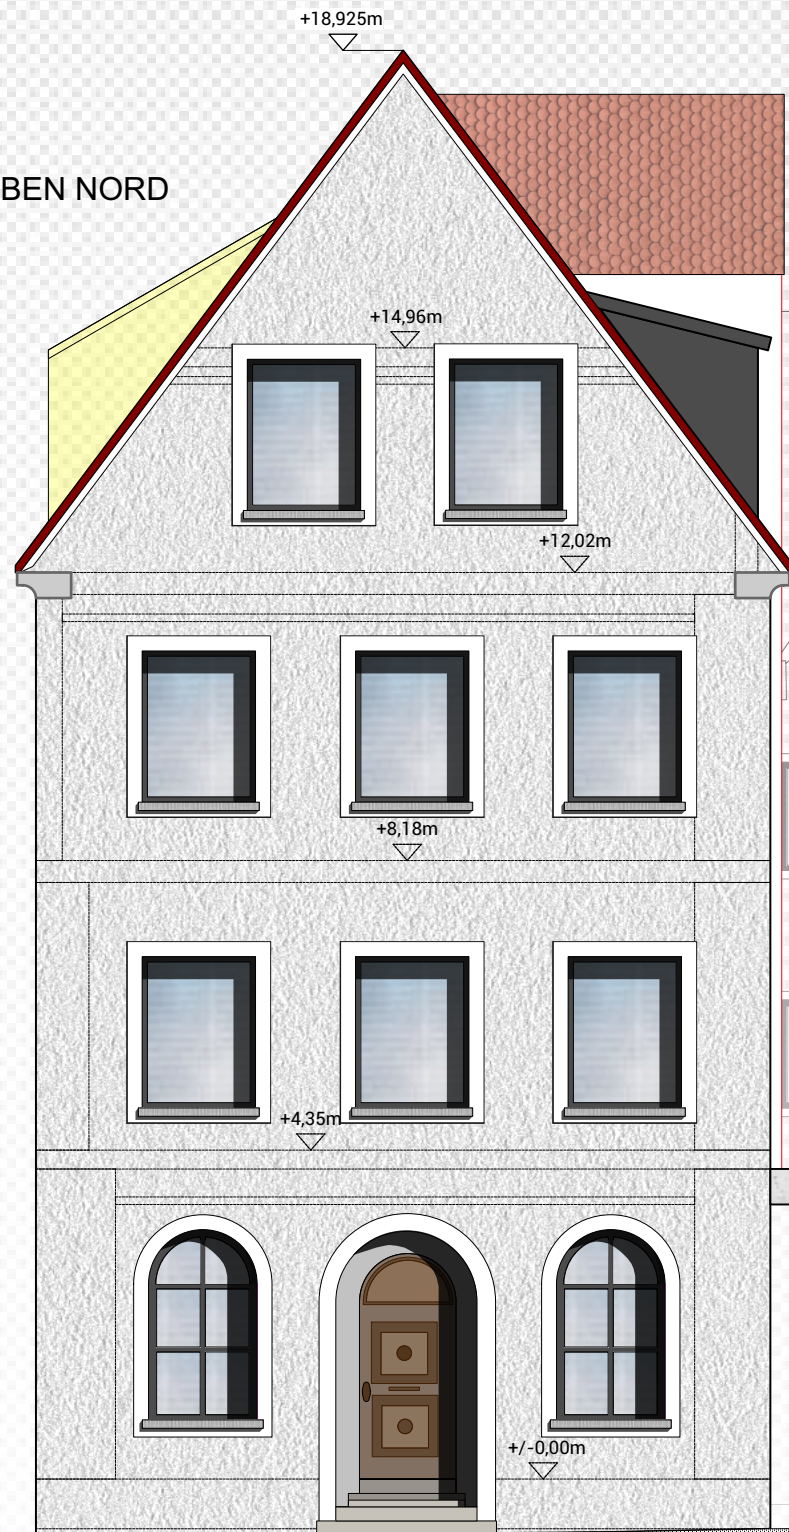

ABBRUCH GAUBEN NORD

ZWERCHHAUS NEU

**ÜBERARBEITUNG
MÄRZ 2023**

B A U A N T R A G

MUSEUM ULM
UMBAU MUSEUMSGEBÄUDE ULM
BAUABSCHNITT 1 GEWERBEBANK
NEUE-STRASSE 92, 89073 ULM

GEBÄUDEMANAGEMENT DER STADT ULM
WILHELMSTRASSE 23-25, 89073 ULM

A N S I C H T S Ü D

DACHFENSTER NEU

DF

DF

DF

DF

DF

+18,925m