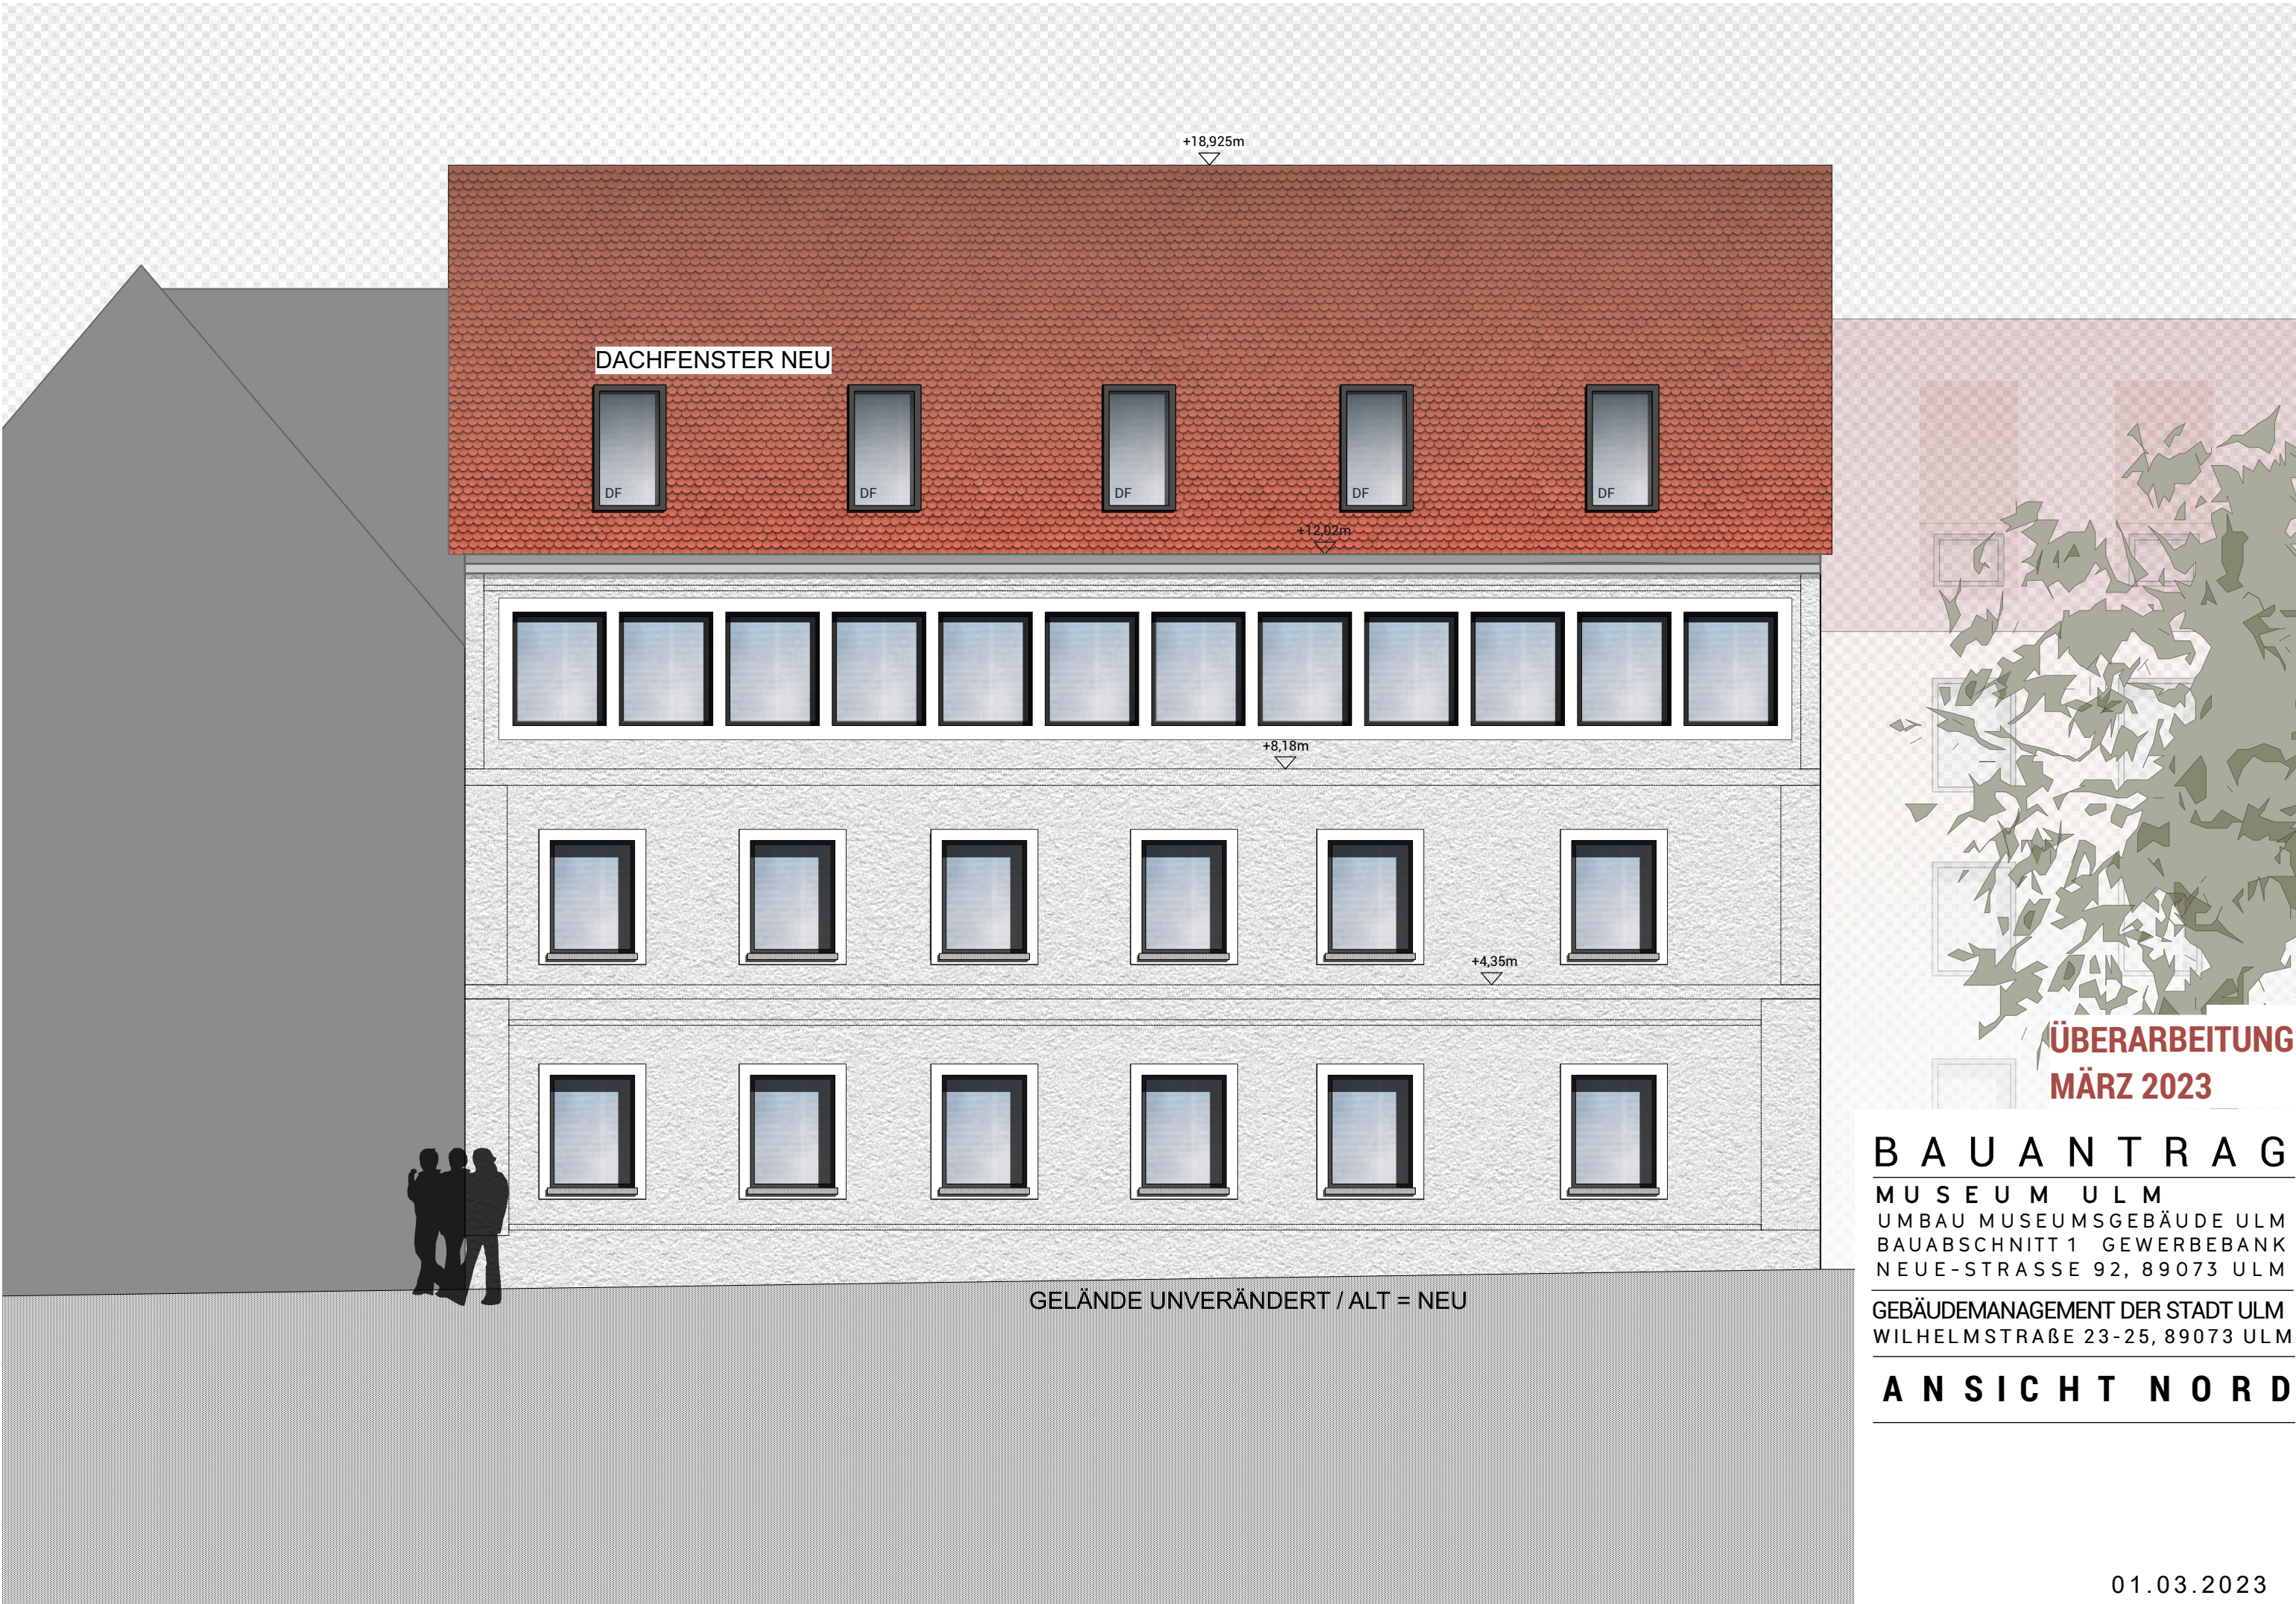

A N S I C H T W E S T

**ÜBERARBEITUNG
MÄRZ 2023**

B A U A N T R A G

MUSEUM ULM
UMBAU MUSEUMSGEBÄUDE ULM
BAUABSCHNITT 1 GEWERBEBANK
NEUE-STRASSE 92, 89073 ULM

GEBÄUDEMANAGEMENT DER STADT ULM
WILHELMSTRASSE 23-25, 89073 ULM

A N S I C H T S Ü D

DACHFENSTER NEU

DF

DF

DF

DF

DF

+18,925m