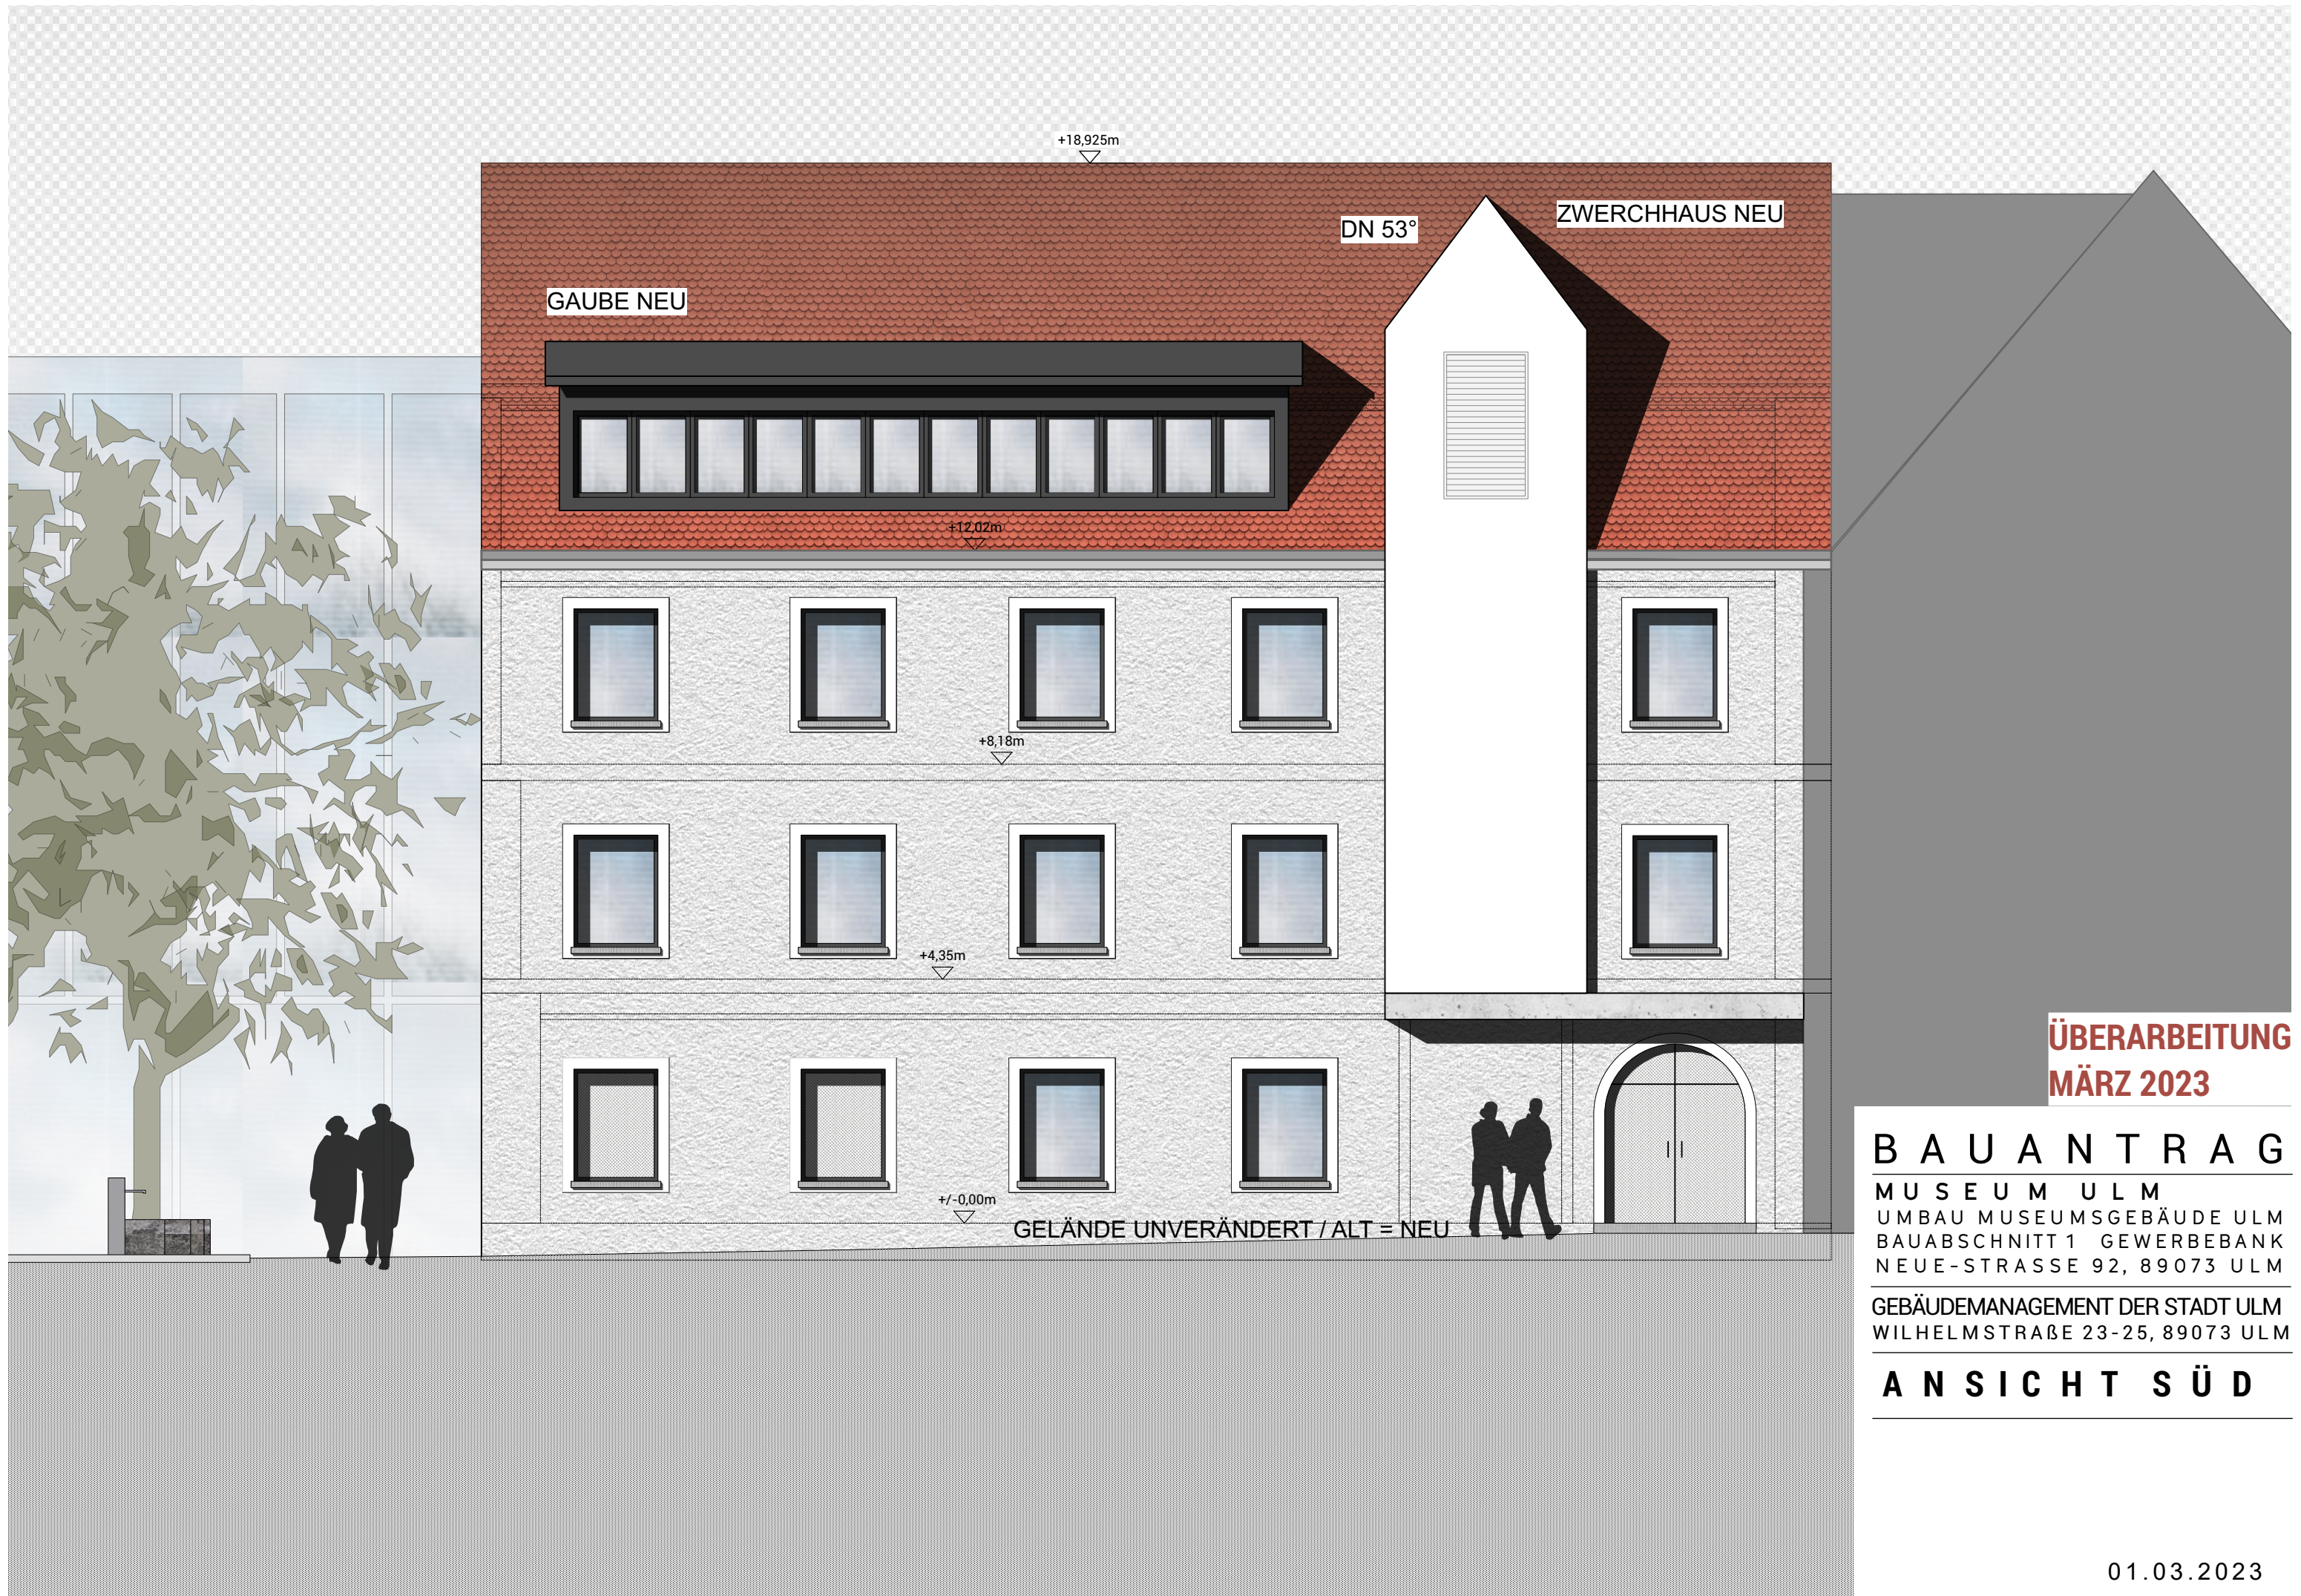

ABBRUCH GAUBEN NORD

ZWERCHHAUS NEU

**ÜBERARBEITUNG
MÄRZ 2023**

B A U A N T R A G

MUSEUM ULM
UMBAU MUSEUMSGEBÄUDE ULM
BAUABSCHNITT 1 GEWERBEBANK
NEUE-STRASSE 92, 89073 ULM

GEBÄUDEMANAGEMENT DER STADT ULM
WILHELMSTRASSE 23-25, 89073 ULM

A N S I C H T W E S T

**ÜBERARBEITUNG
MÄRZ 2023**

B A U A N T R A G

MUSEUM ULM
UMBAU MUSEUMSGEBÄUDE ULM
BAUABSCHNITT 1 GEWERBEBANK
NEUE-STRASSE 92, 89073 ULM

GEBÄUDEMANAGEMENT DER STADT ULM
WILHELMSTRASSE 23-25, 89073 ULM

A N S I C H T S Ü D

DACHFENSTER NEU

DF

DF

DF

DF

DF

+18,925m