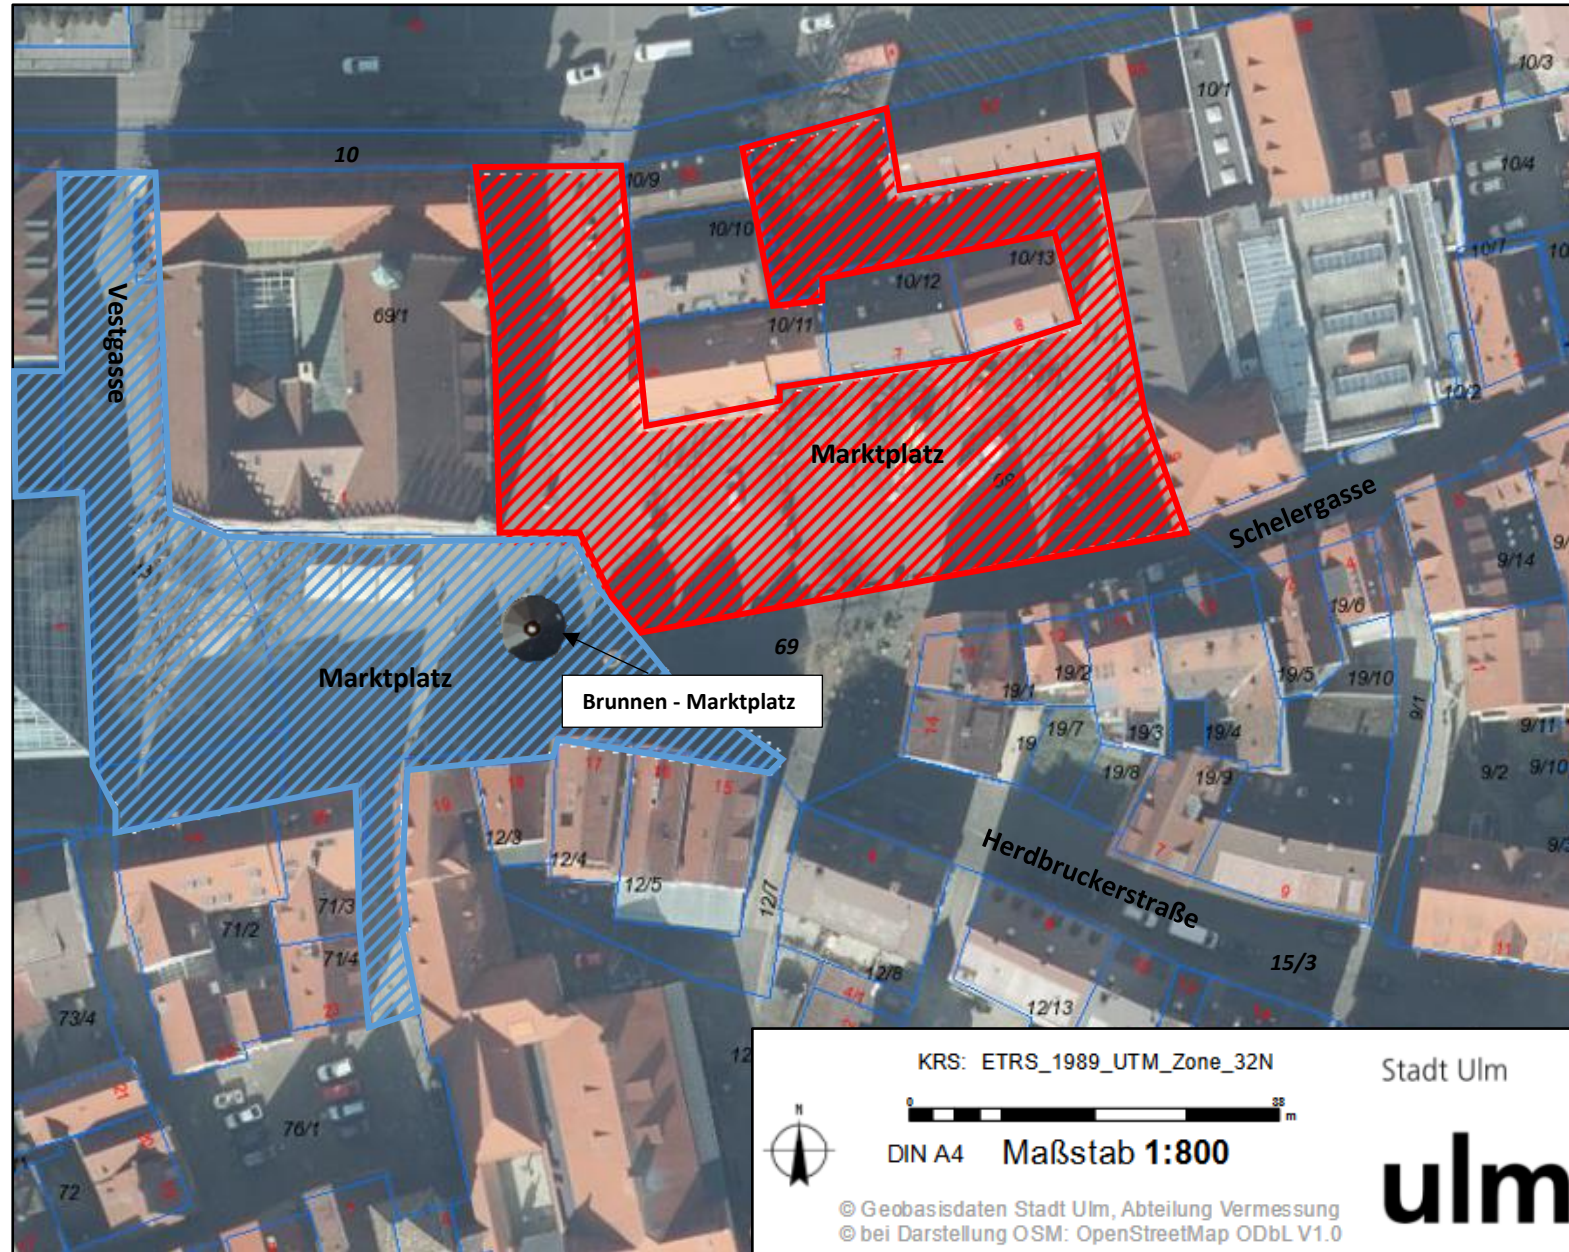

Erweiterung Fußgängerzone Innenstadt - Marktplatz

Zeichenerklärungen:

- Fußgängerzone Bestand 
- Fußgängerzone Neu 

KRS: ETRS_1989_UTM_Zone_32N

Stadt Ulm

DIN A4 Maßstab 1:800

© Geobasisdaten Stadt Ulm, Abteilung Vermessung
© bei Darstellung OSM: OpenStreetMap ODbL V1.0