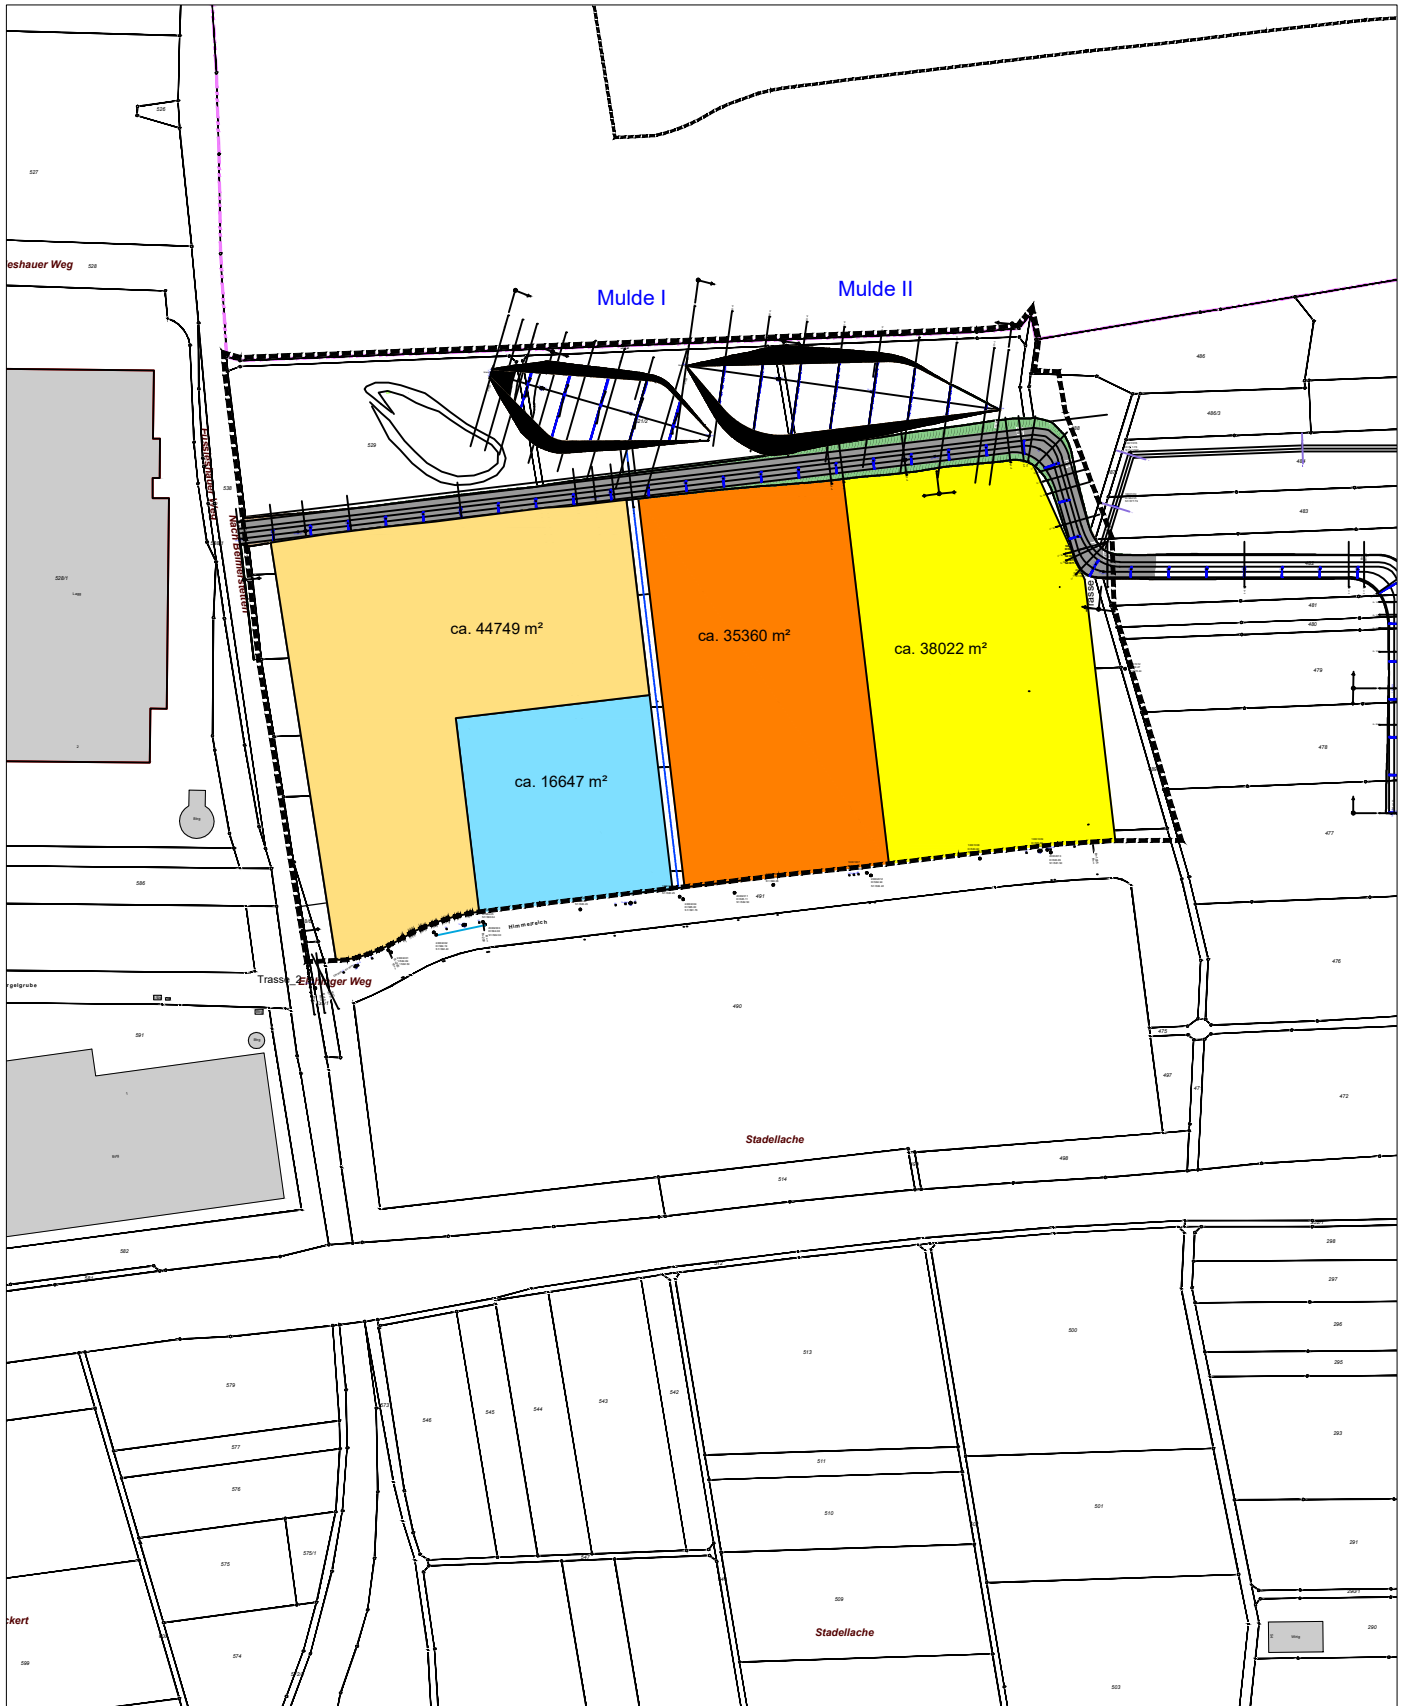

# Stadt Ulm Stadtteil Jungingen "Bebauungsplan Himmelreich II"

Maßstab 1:1000

Grundstücksplan

Ulm, der 05.09.2023