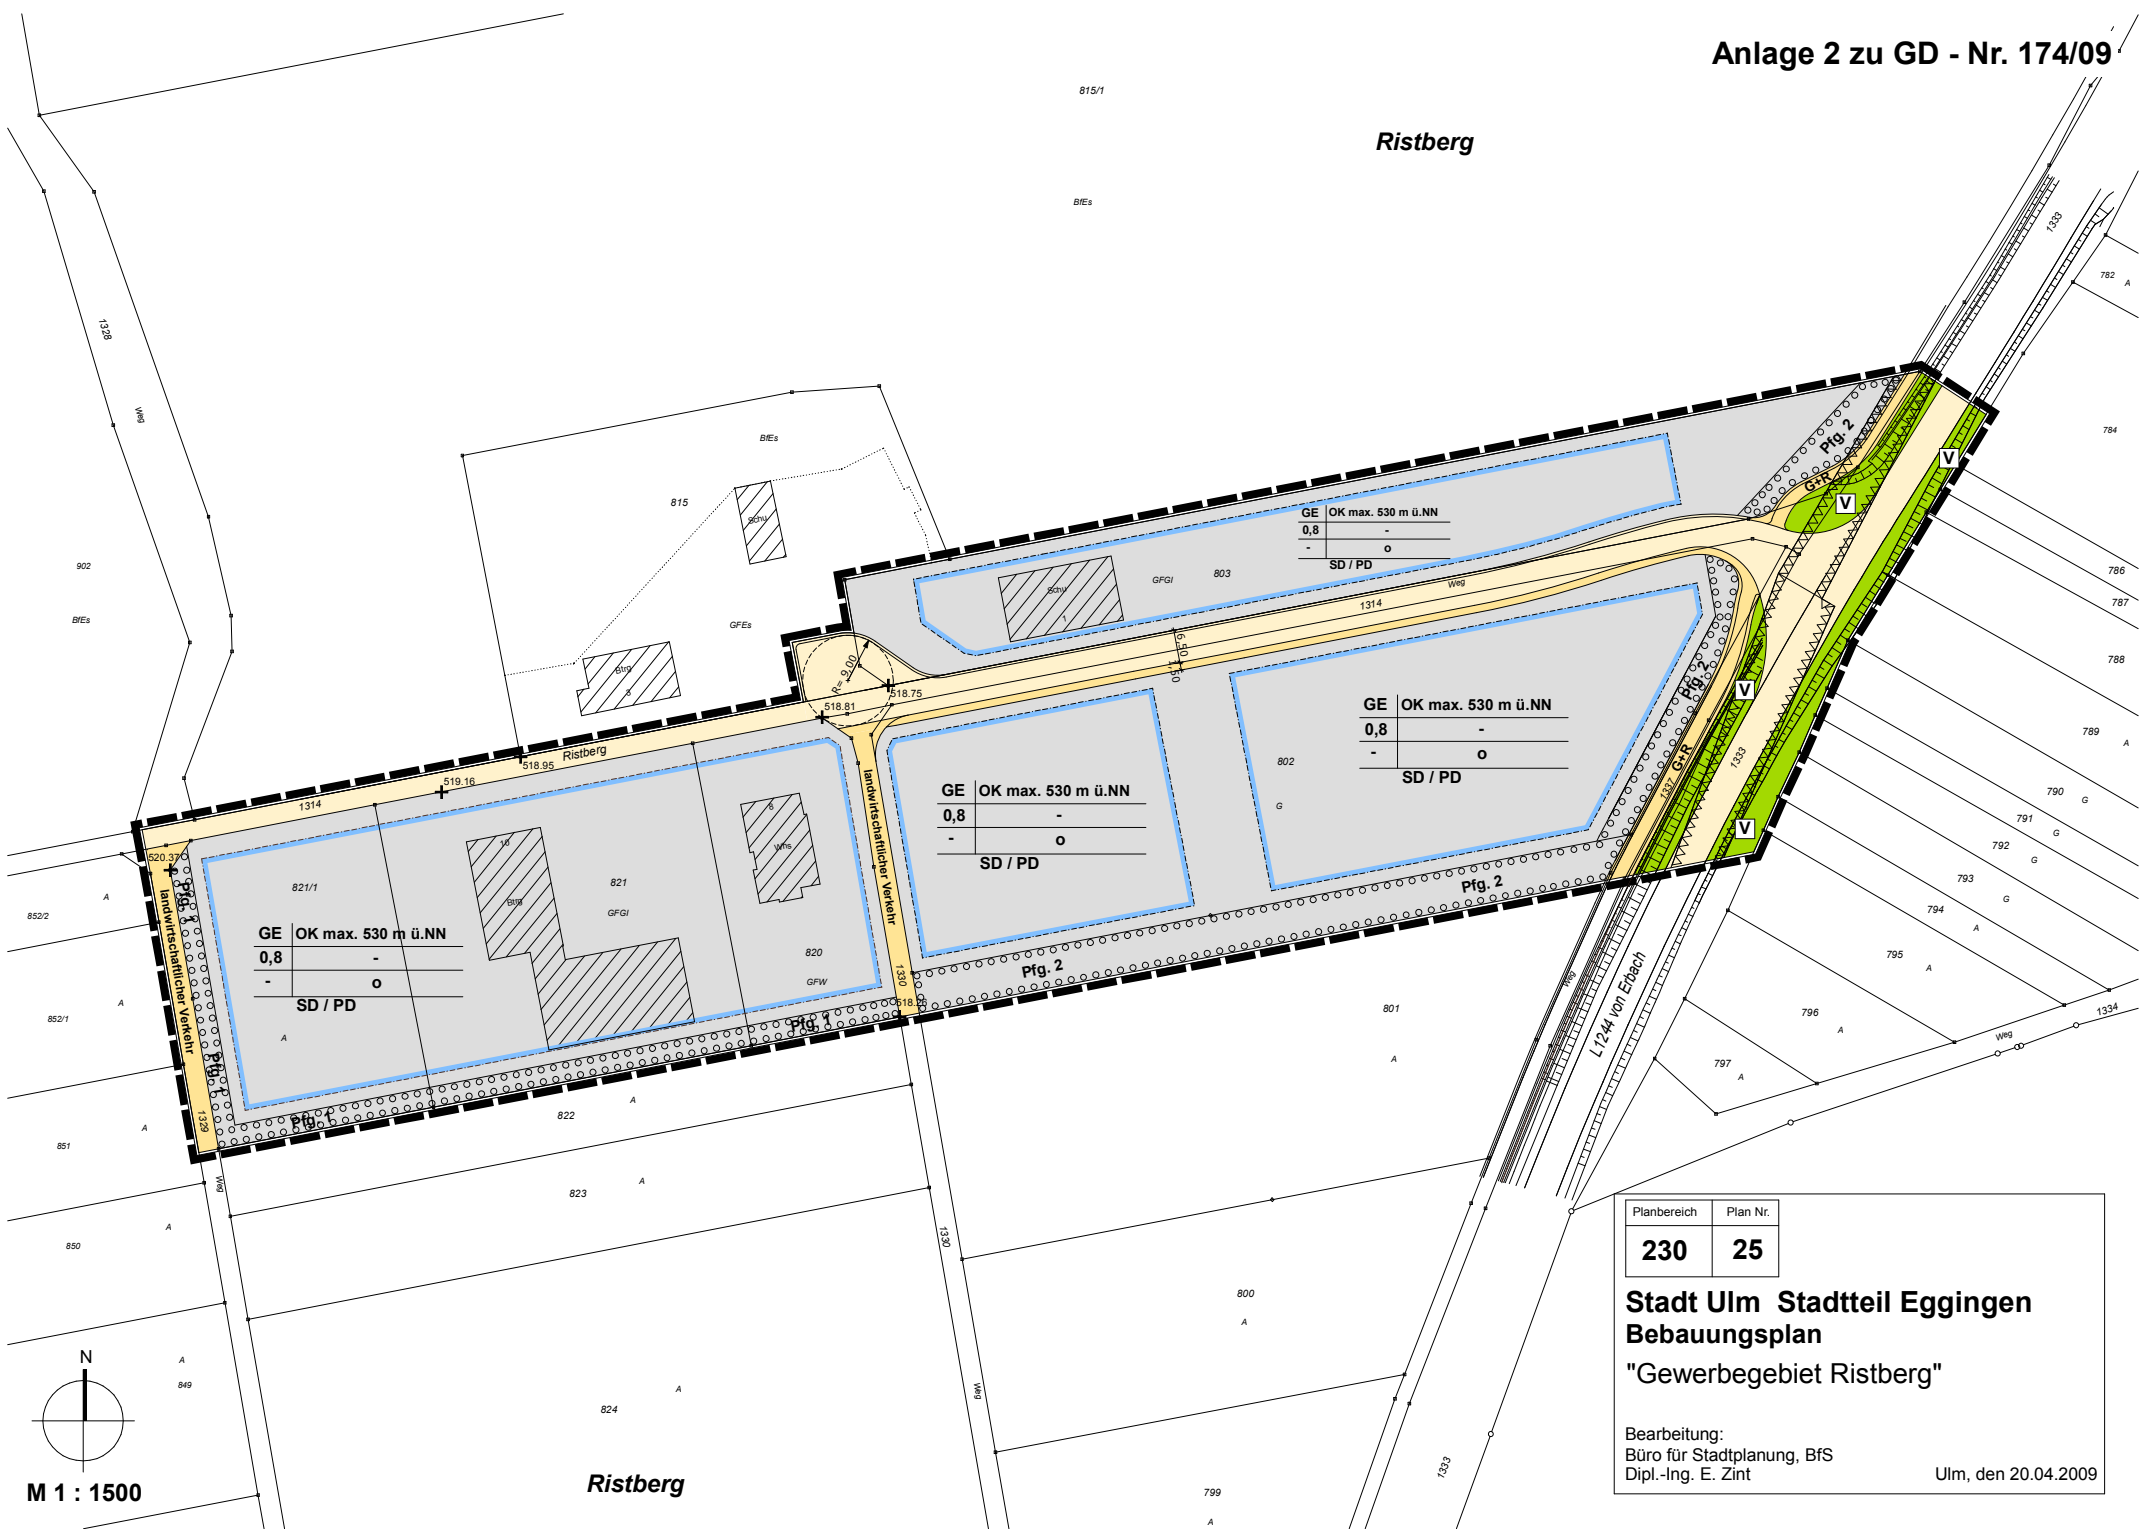

Ristberg

M 1 : 1500

Ristberg

Planbereich	Plan Nr.
<b>230</b>	<b>25</b>

**Stadt Ulm Stadtteil Eggingen**  
**Bebauungsplan**  
**"Gewerbegebiet Ristberg"**

Bearbeitung:  
 Büro für Stadtplanung, BFS  
 Dipl.-Ing. E. Zint