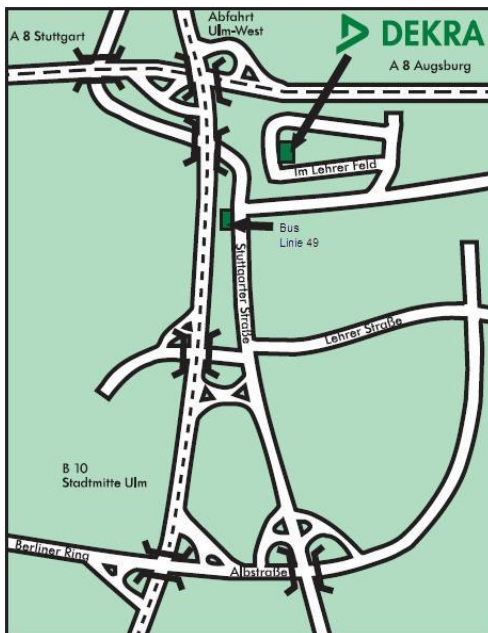

So finden Sie uns:

Wegbeschreibung ab A8 München-Stuttgart

- Ausfahrt Ulm West
- Richtung Ulm (4-spurige B 10)
- Ausfahrt Ulm-Lehr
- Richtung Dornstadt
- Gewerbegebiet Ulm-Nord
- In das Gewerbegebiet einfahren
- Nächste Straße links anschließend weiter links, dem Verlauf der Straße folgend, nach ca. 200 m rechts einbiegen in "Im Lehrer Feld" bei der DEKRA Akademie.

Mit öffentlichen Verkehrsmitteln

- Linie 49 vom Busbahnhof (ZOB) bis Haltestelle „Lehr Gewerbegebiet Ulm Nord“

TOYS COMPANY

Im Lehrer Feld 24
89081 Ulm

Tel.: 0731 93769-34

Fax: 0731 93769-18

Wir freuen uns auf Sie