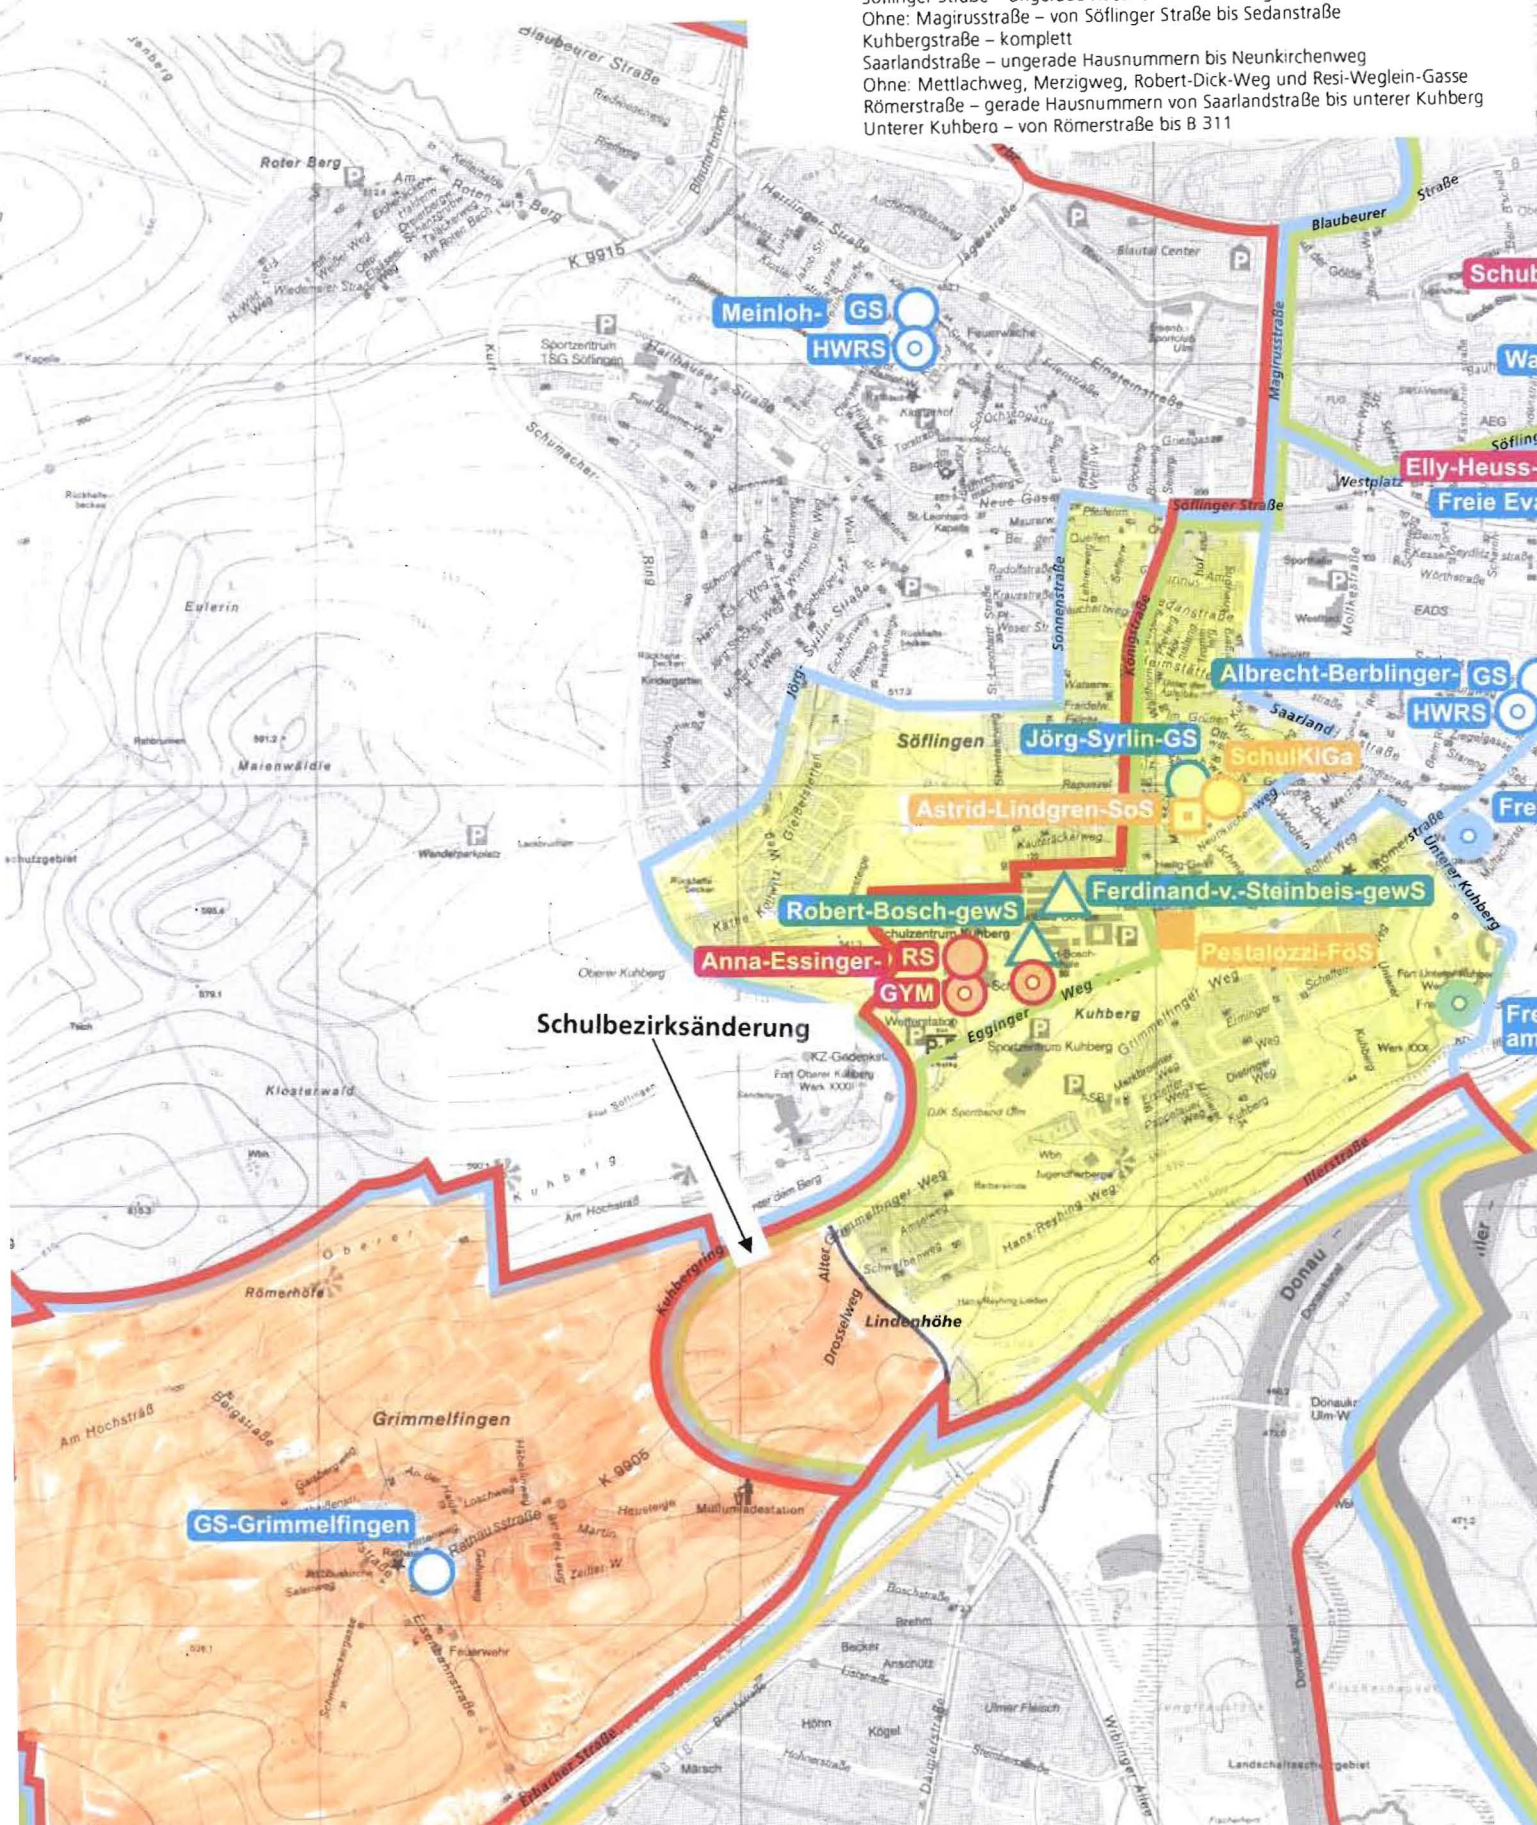

**Bisheriger**

Schulbezirk GS Grimmelfingen  
Gemarkung Grimmelfingen mit Römerhöfe

**Bisheriger**

Schulbezirk der Jörg-Syrilin-GS  
B 311 von Verlängerung Unterer Kuhberg bis Gemarkung Grimmelfingen  
Gemarkung Grimmelfingen – von B 311 bis K 9915  
K 9915 – von Gemarkung Grimmelfingen bis Jörg-Syrilin-Straße  
Jörg-Syrilin-Straße – von K 9915 bis Fuchsweg  
Fuchsweg – komplett  
Sonnenstraße – von Fuchsweg bis Neue Gasse/Söflinger Straße  
Söflinger Straße – ungerade Hausnummern vn Magirusstraße bis Neue Gasse  
Ohne: Magirusstraße – von Söflinger Straße bis Sedanstraße  
Kuhbergstraße – komplett  
Saarlandstraße – ungerade Hausnummern bis Neunkirchenweg  
Ohne: Mettlachweg, Merzigweg, Robert-Dick-Weg und Resi-Weglein-Gasse  
Römerstraße – gerade Hausnummern von Saarlandstraße bis unterer Kuhberg  
Unterer Kuhberg – von Römerstraße bis B 311

Schulbezirksänderung

GS-Grimmelfingen