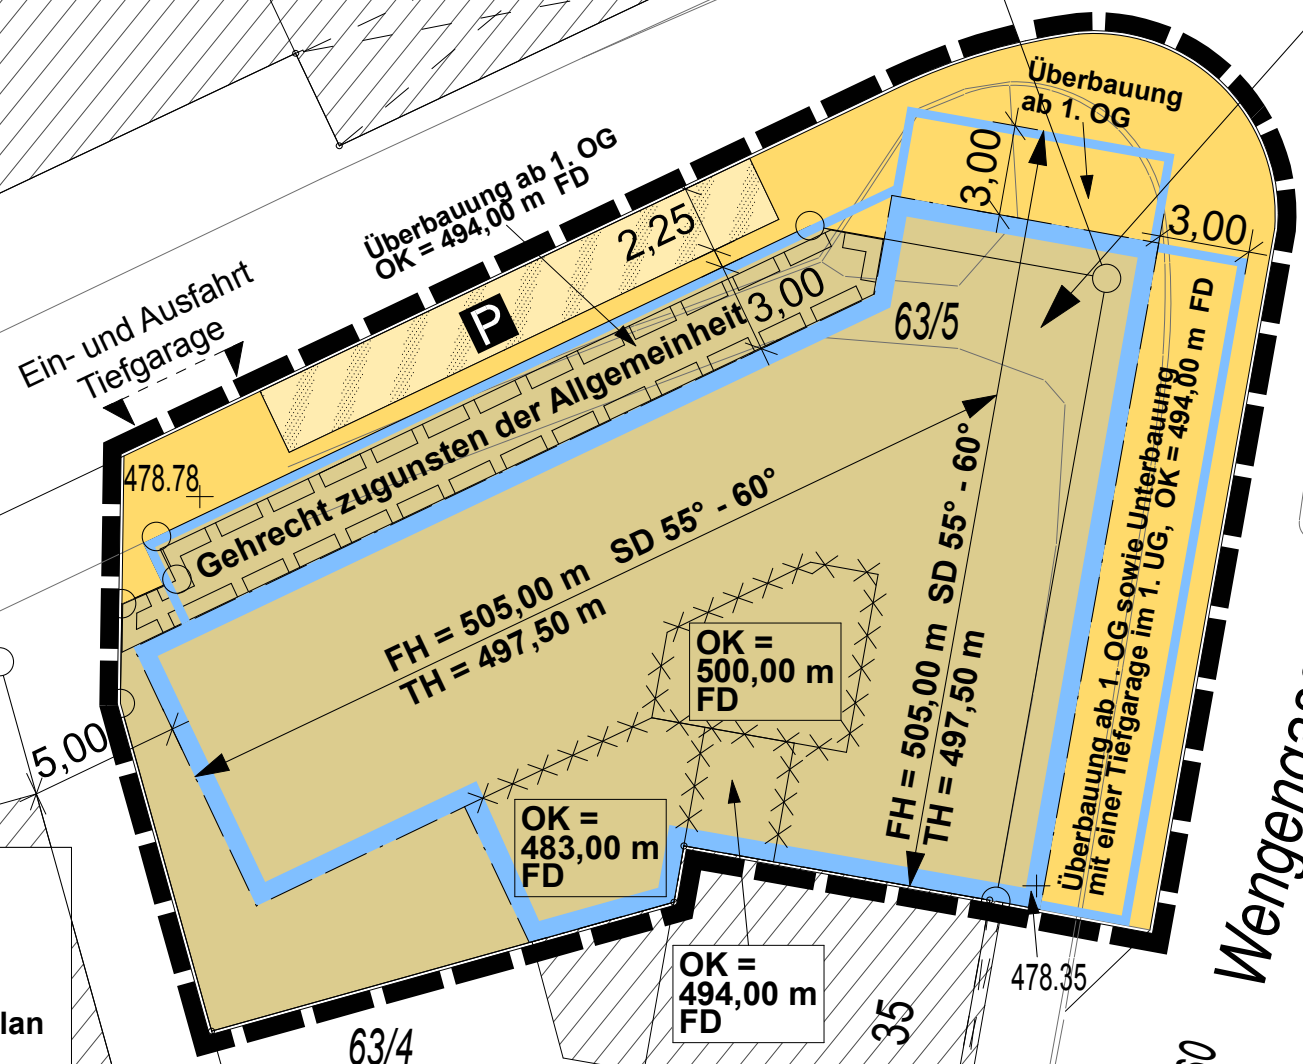

117/3

63

Keltermgasse

Planbereich	Plan Nr.
110.5	98

Stadt Ulm Stadtteil Mitte
Vorhabenbezogener Bebauungsplan
"Keltermgasse - Wengengasse"

Bearbeitung:
 Büro für Stadtplanung, BfS
 Dipl.-Ing. E. Zint
 Ulm, den 15.01.2010

MI	-
1,0	-
-	a

Wengengasse

Maßstab 1 : 250