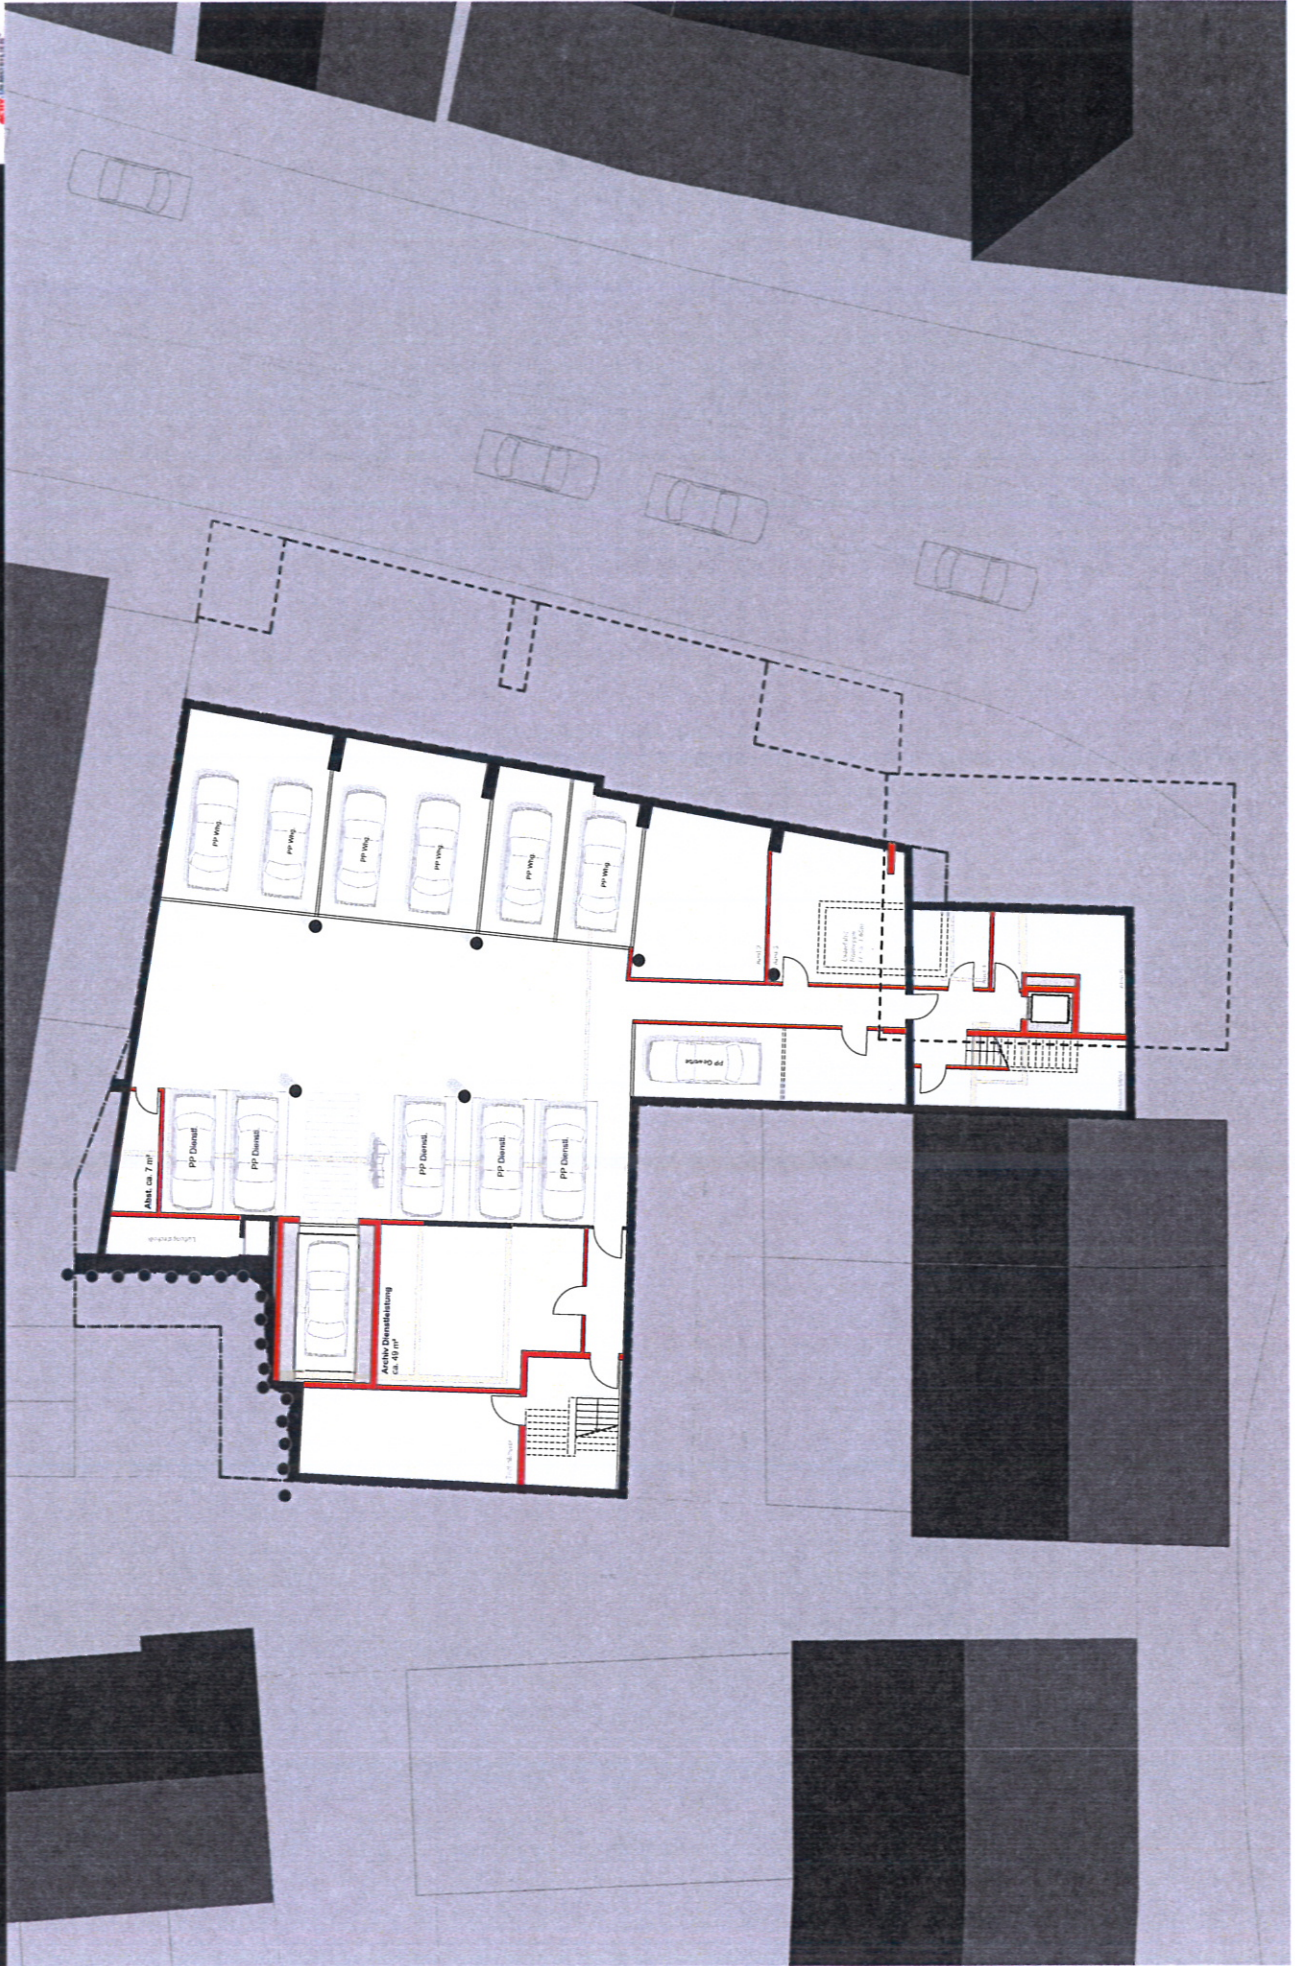

BRAUNGER WÖRTZ ARCHITEKTEN GMBH

WOHN- UND GESCHÄFTSHAUS FRAUENSTRASSE 1 IN ULM

Planungsstand 11.04.2011

Lageplan unmaßstäblich

WOHN- UND GESCHÄFTSHAUS FRAUENSTRASSE 1 IN ULM  
BRAUNGER WÖRTZ ARCHITEKTEN GMBH

BRAUNGER WÖRTZ ARCHITEKTEN GMBH

WOHN- UND GESCHÄFTSHAUS FRAUENSTRASSE 1 IN ULM

Grundriss 1.OG unmaßstäblich

Planungsstand 11.04.2011

BRAUNGER WÖRTZ ARCHITEKTEN GMBH

WOHN- UND GESCHÄFTSHAUS FRAUENSTRASSE 1 IN ULM