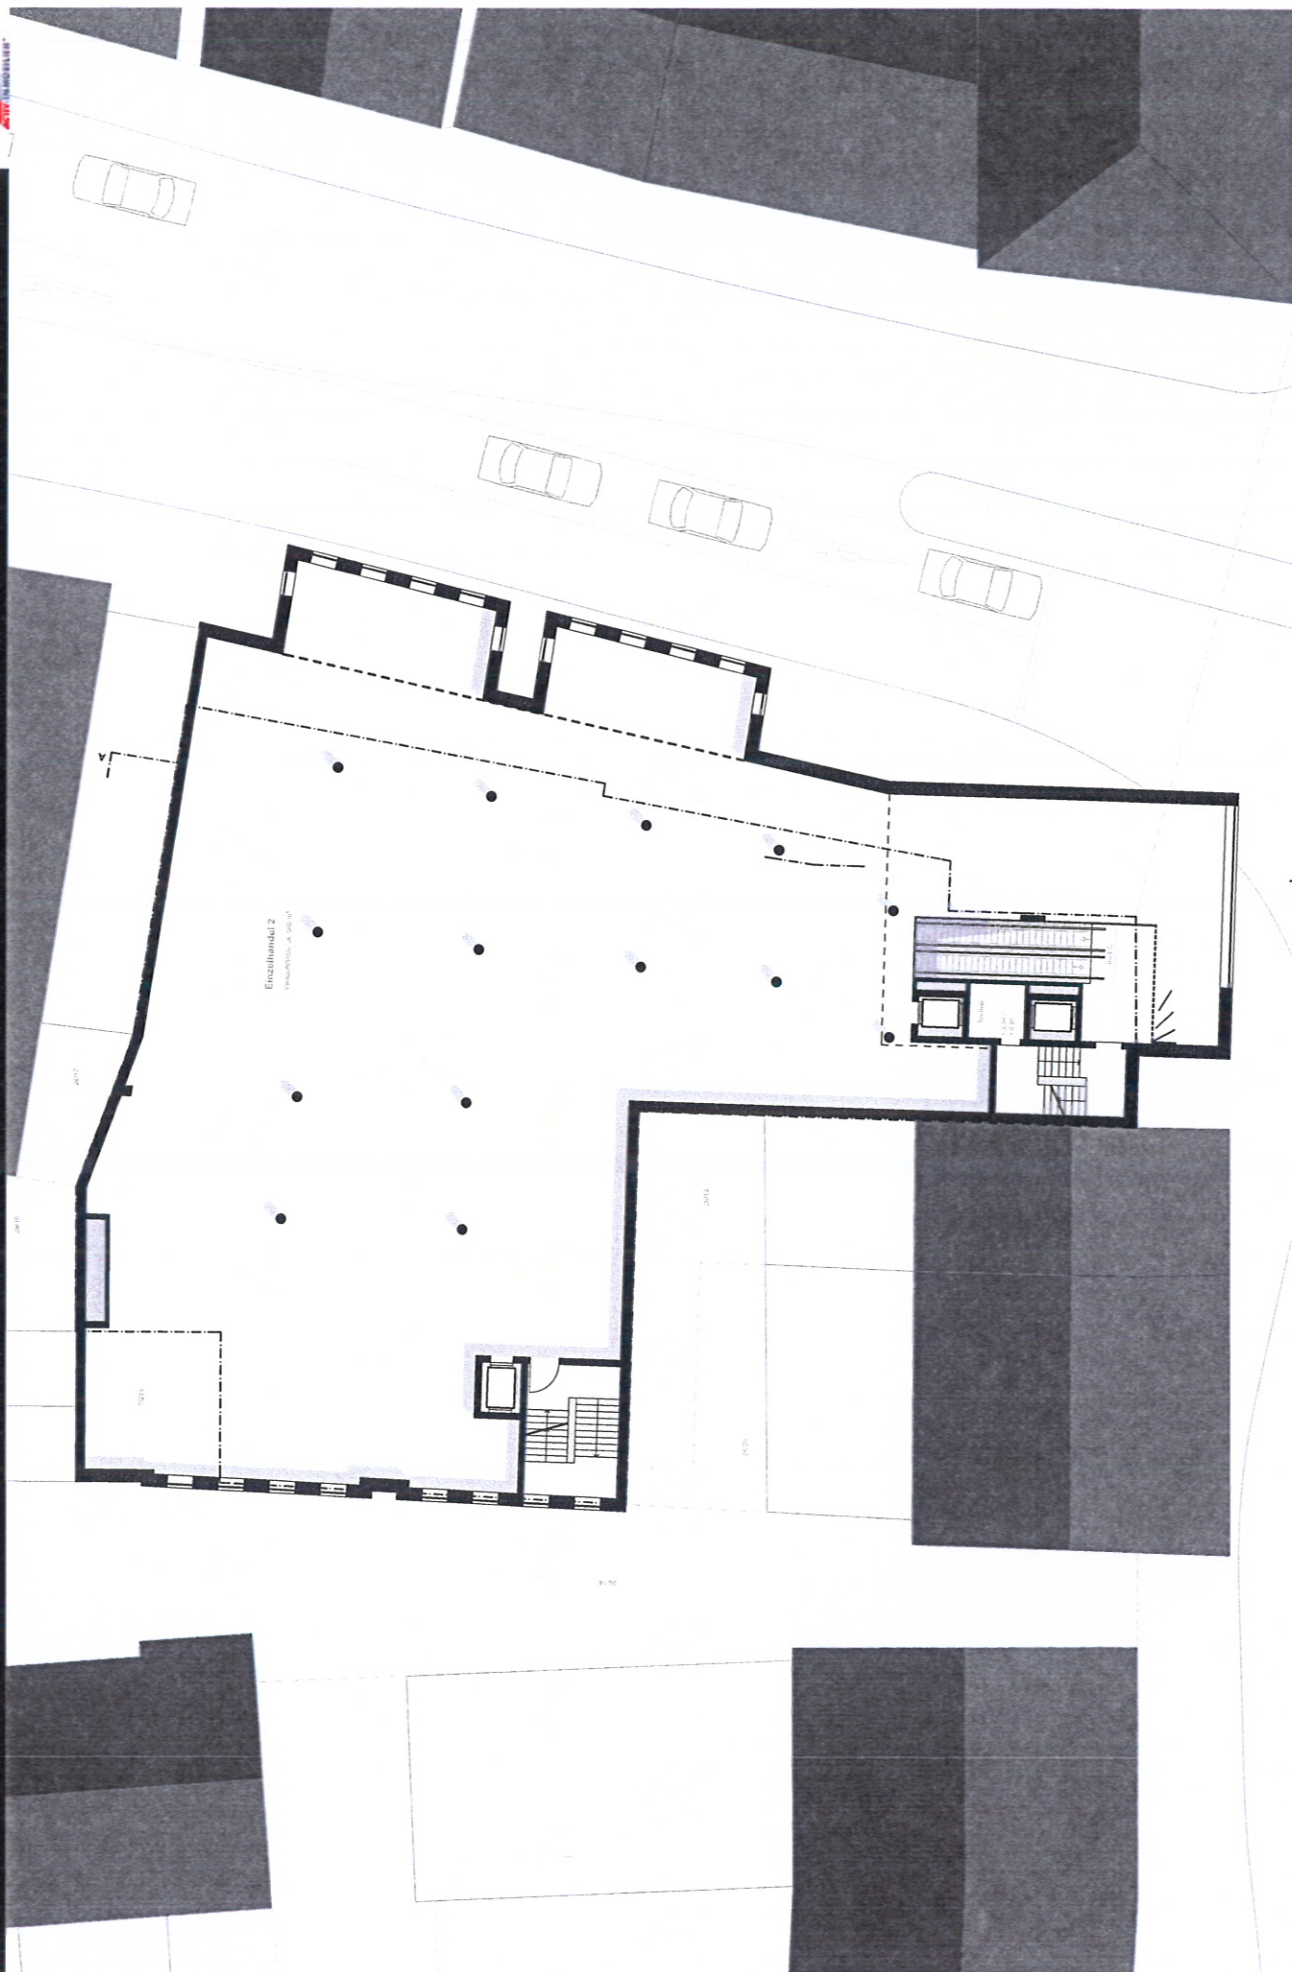

BRAUNGER WÖRTZ ARCHITEKTEN GMBH

WOHN- UND GESCHÄFTSHAUS FRAUENSTRASSE 1 IN ULM

Planungsstand 11.04.2011

Lageplan unmaßstäblich

WOHN- UND GESCHÄFTSHAUS FRAUENSTRASSE 1 IN ULM  
BRAUNGER WÖRTZ ARCHITEKTEN GMBH

BRAUNGER WÖRTZ ARCHITEKTEN GMBH

WOHN- UND GESCHÄFTSHAUS FRAUENSTRASSE 1 IN ULM

Grundriss 1.OG unmaßstäblich

Planungsstand 11.04.2011

BRAUNGER WÖRTZ ARCHITEKTEN GMBH

WOHN- UND GESCHÄFTSHAUS FRAUENSTRASSE 1 IN ULM