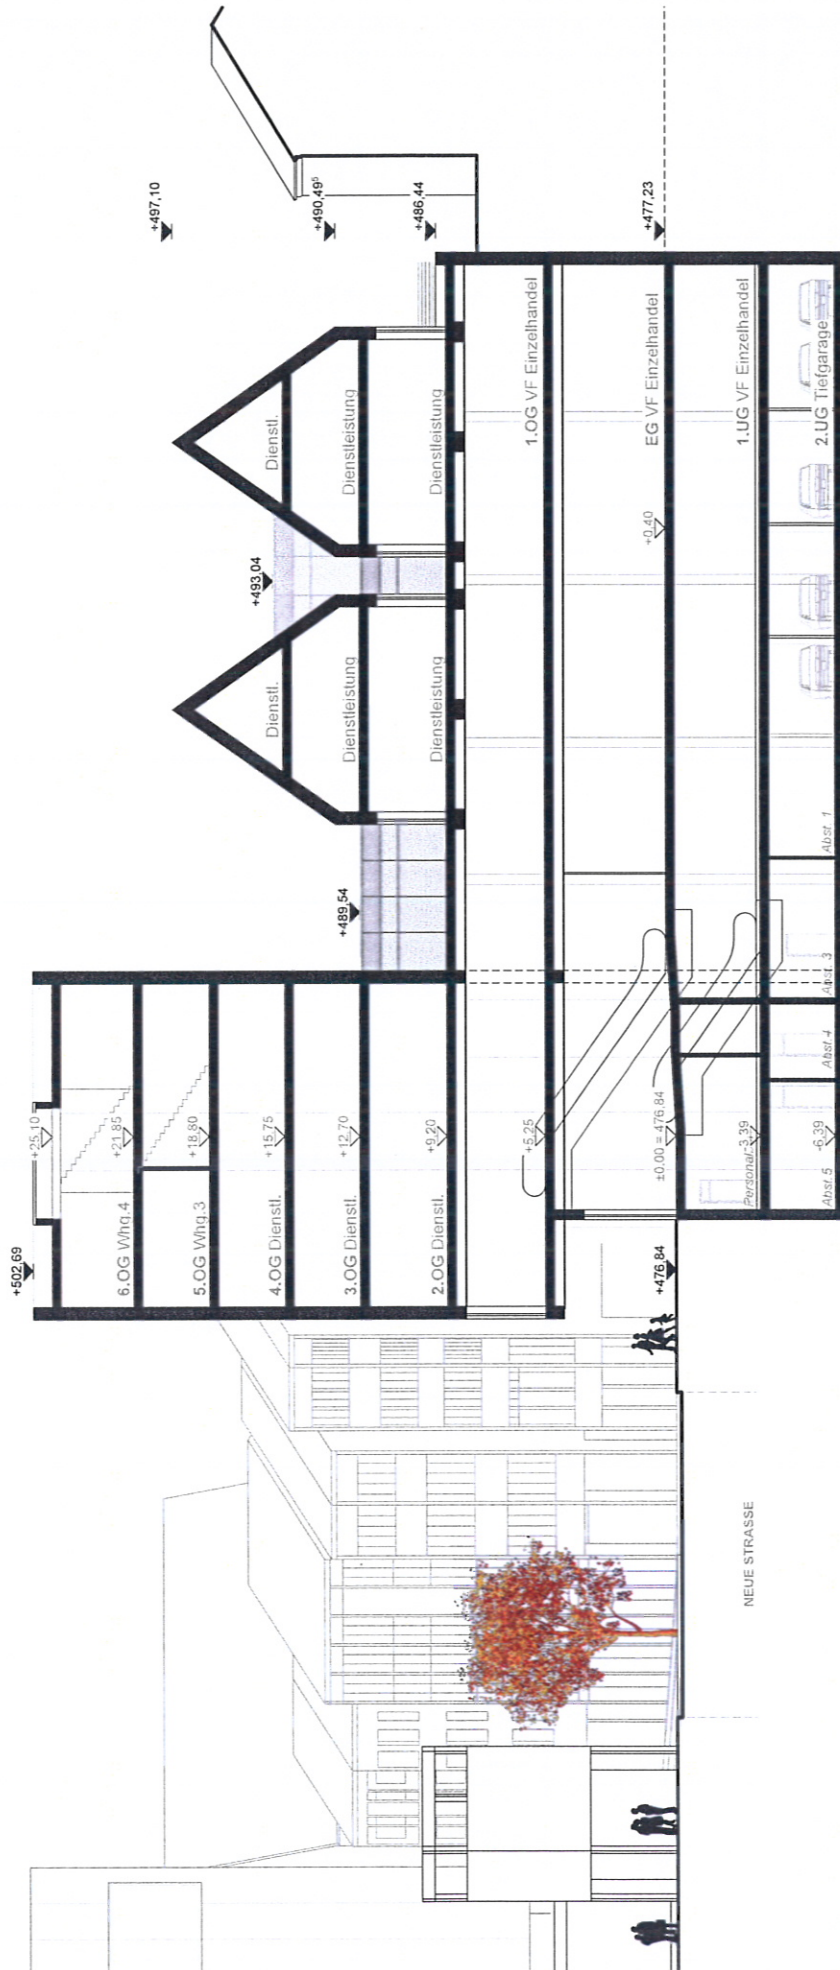

WOHN- UND GESCHÄFTSHAUS FRAUENSTRASSE 1 IN ULM
BRAUNGER WÖRTZ ARCHITEKTEN GMBH