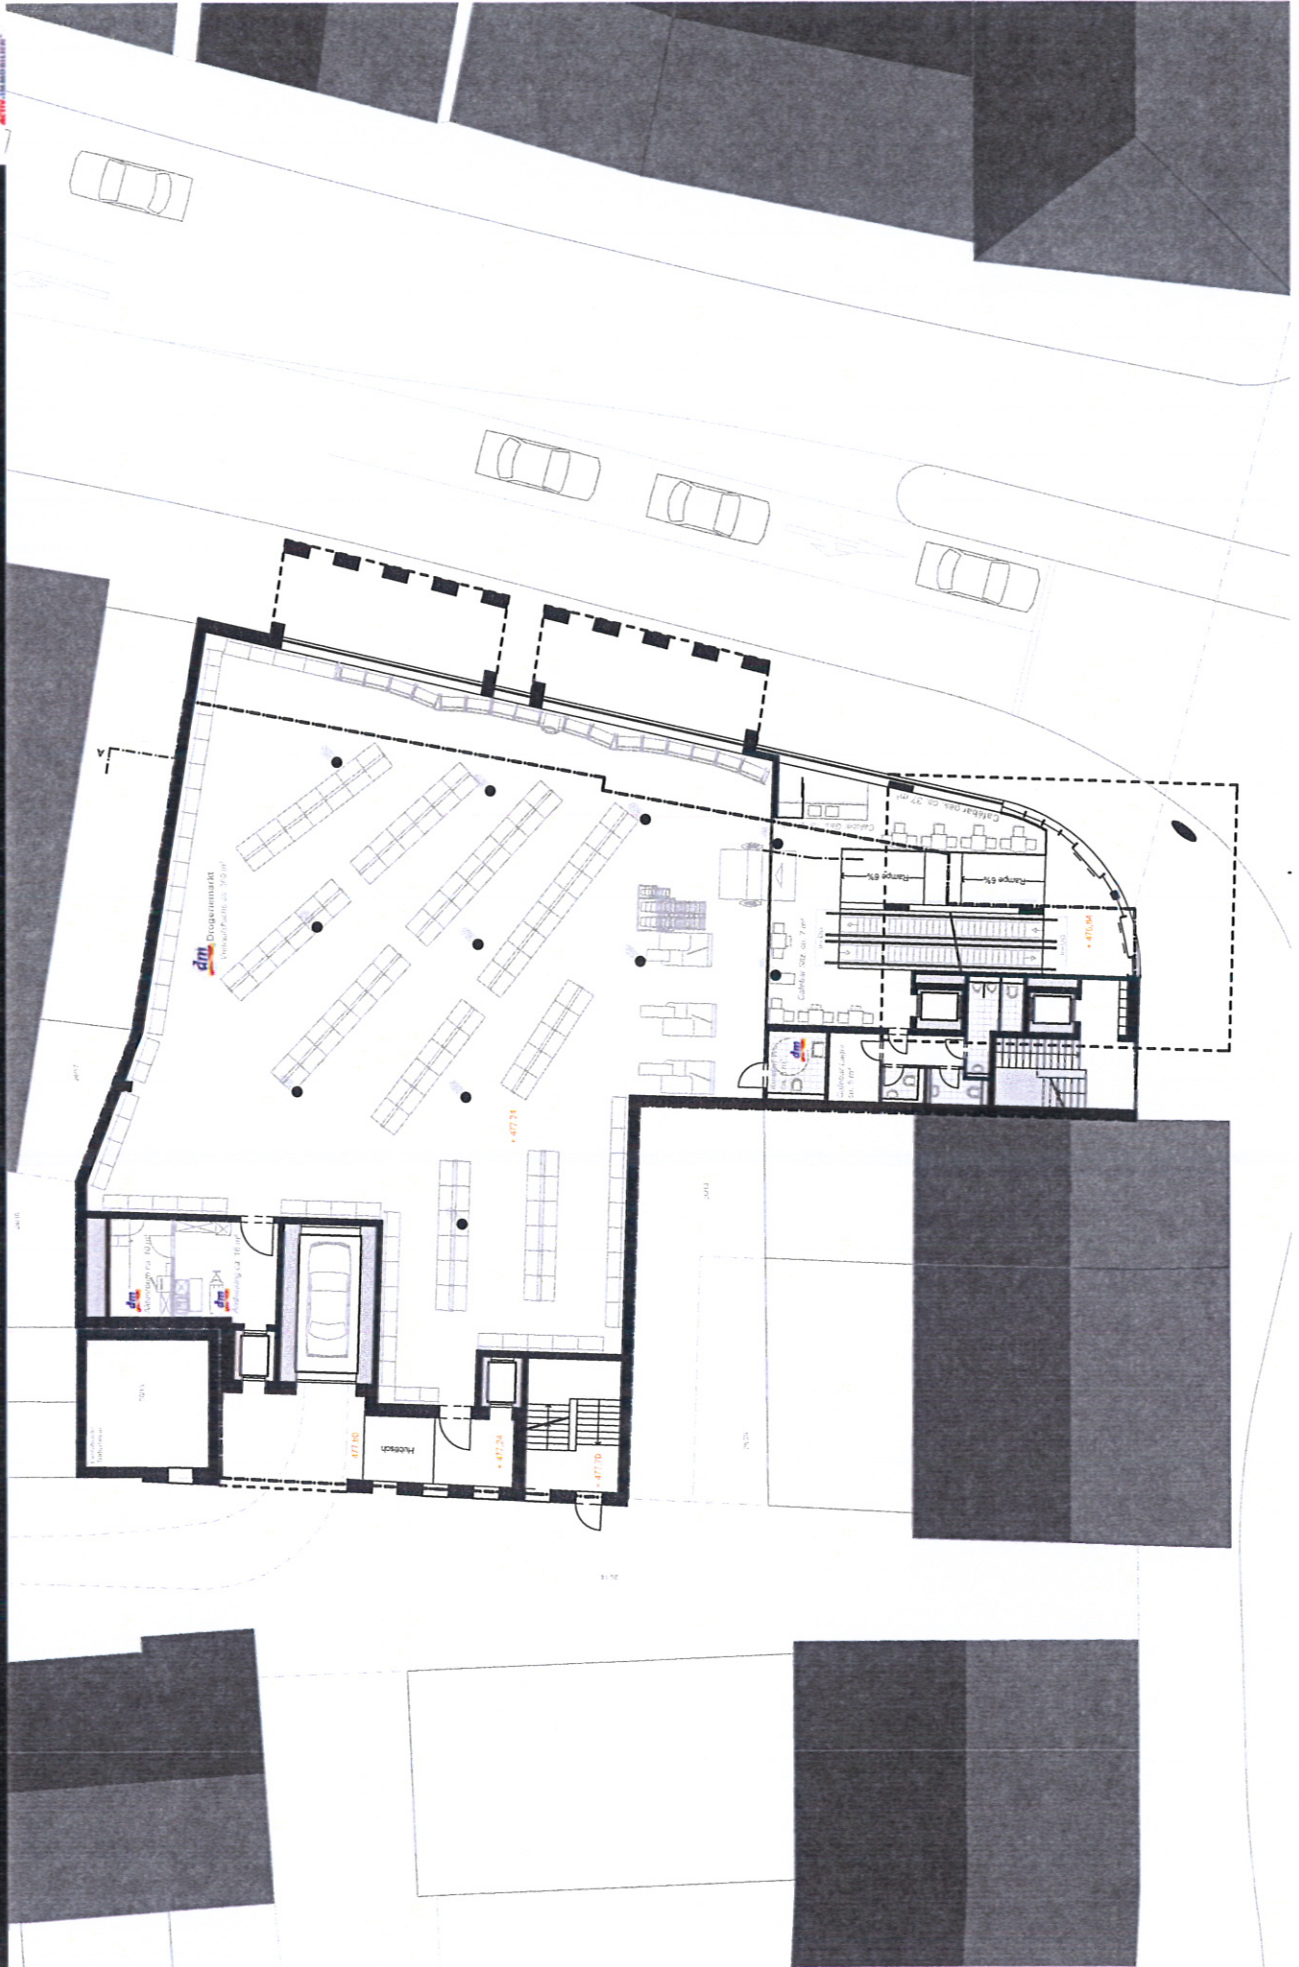

BRAUNGER WÖRTZ ARCHITEKTEN GMBH

WOHN- UND GESCHÄFTSHAUS FRAUENSTRASSE 1 IN ULM

Planungsstand 11.04.2011

Lageplan unmaßstäblich

WOHN- UND GESCHÄFTSHAUS FRAUENSTRASSE 1 IN ULM  
BRAUNGER WÖRTZ ARCHITEKTEN GMBH

BRAUNGER WÖRTZ ARCHITEKTEN GMBH

WOHN- UND GESCHÄFTSHAUS FRAUENSTRASSE 1 IN ULM

Grundriss 1.OG unmaßstäblich

Planungsstand 11.04.2011

BRAUNGER WÖRTZ ARCHITEKTEN GMBH

WOHN- UND GESCHÄFTSHAUS FRAUENSTRASSE 1 IN ULM

WOHN- UND GESCHÄFTSHAUS FRAUENSTRASSE 1 IN ULM  
BRAUNGER WÖRTZ ARCHITEKTEN GMBH

BRAUNGER WÖRTZ ARCHITEKTEN GMBH

WOHN- UND GESCHÄFTSHAUS FRAUENSTRASSE 1 IN ULM

NEUE STRASSE

BRAUNGER WÖRTZ ARCHITEKTEN GMBH