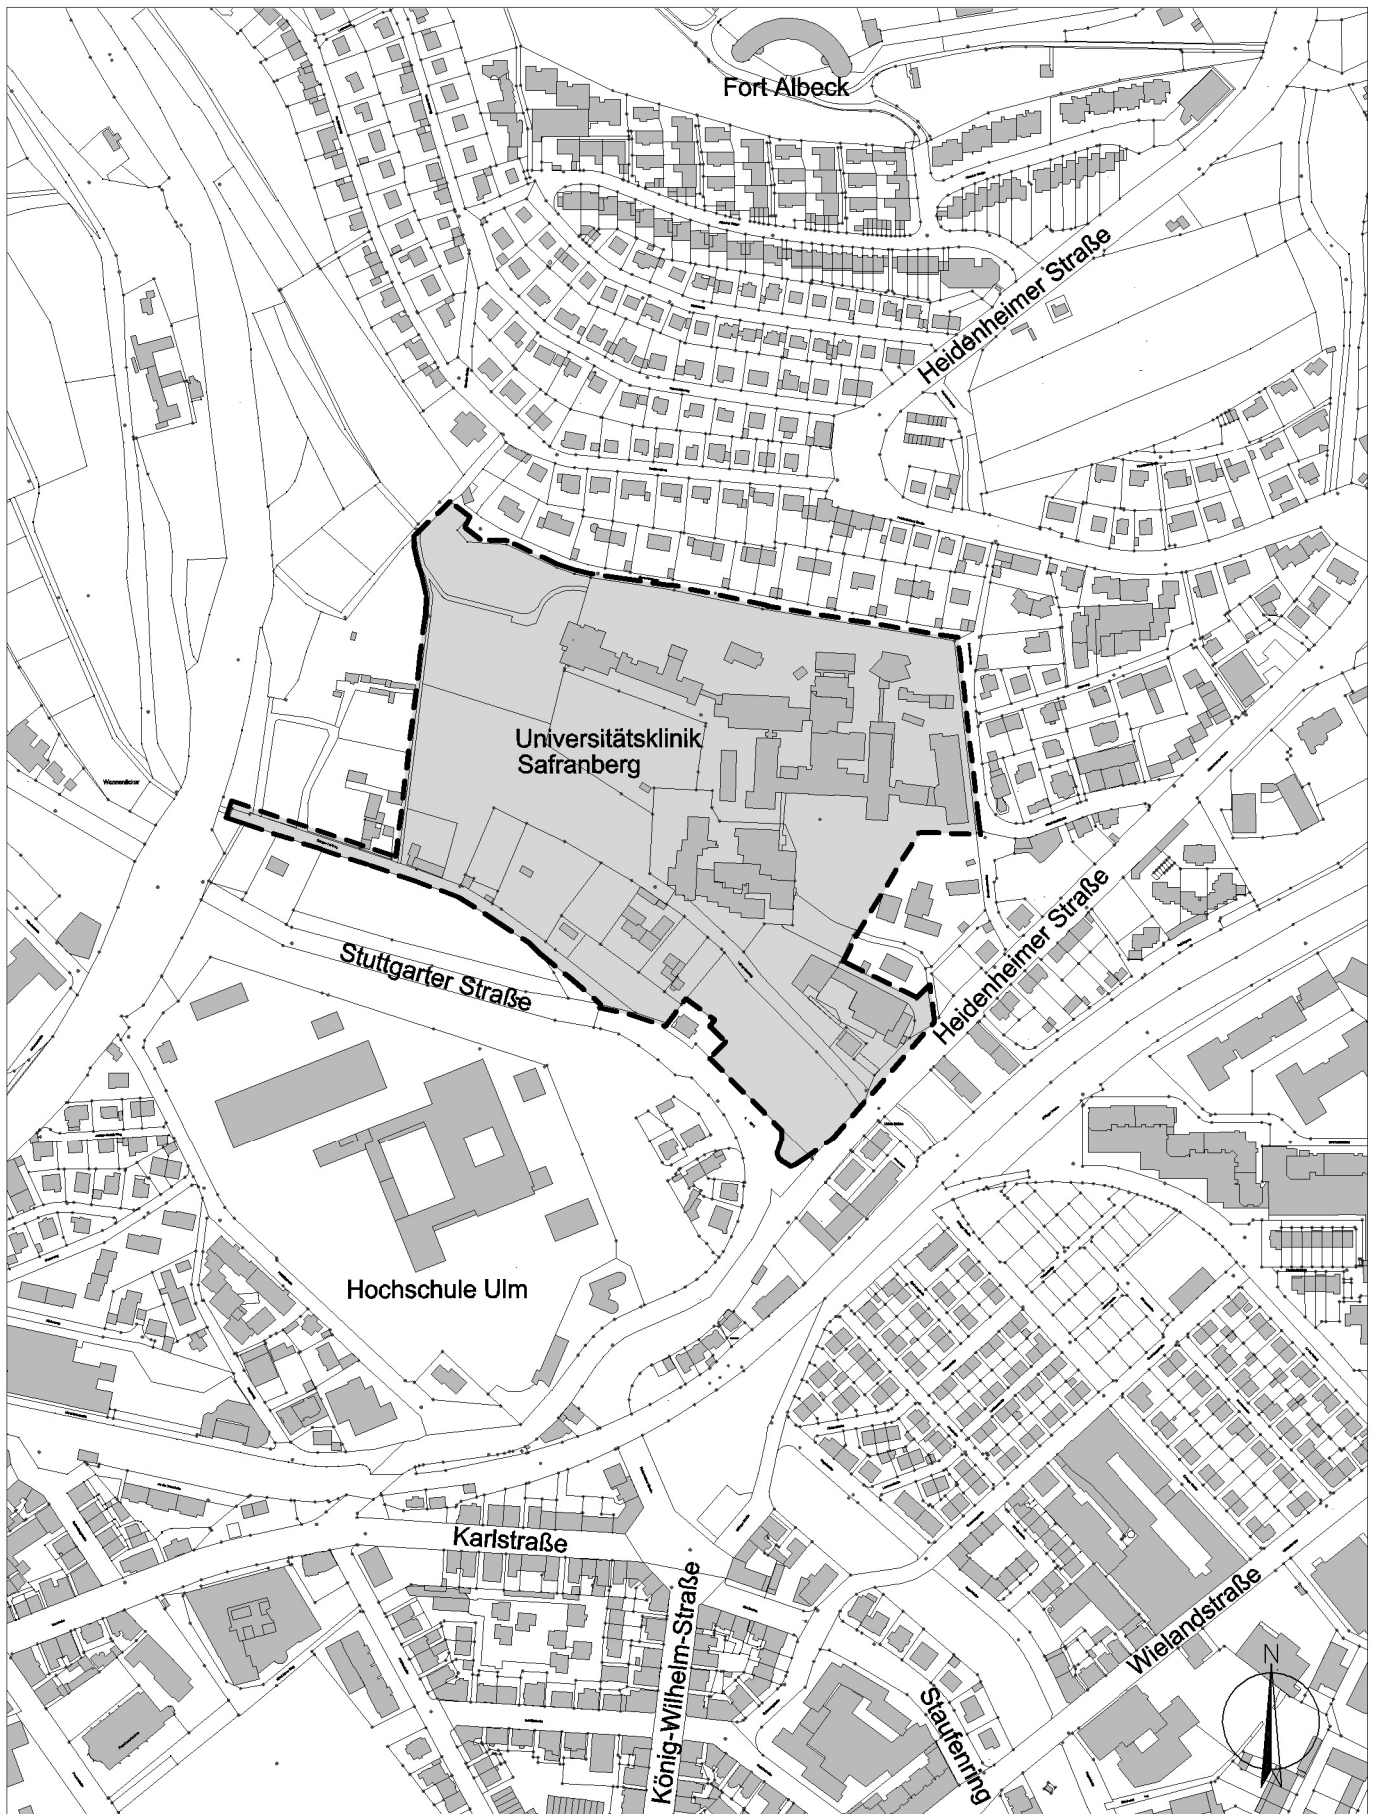

Wohnquartier ehem. Klinikum Safranberg

Übersichtsplan 1:5.000

Baron Landschaftsarchitekt BDLA/SRL
Schillerstraße 1/4 89077 Ulm
28.02.2012