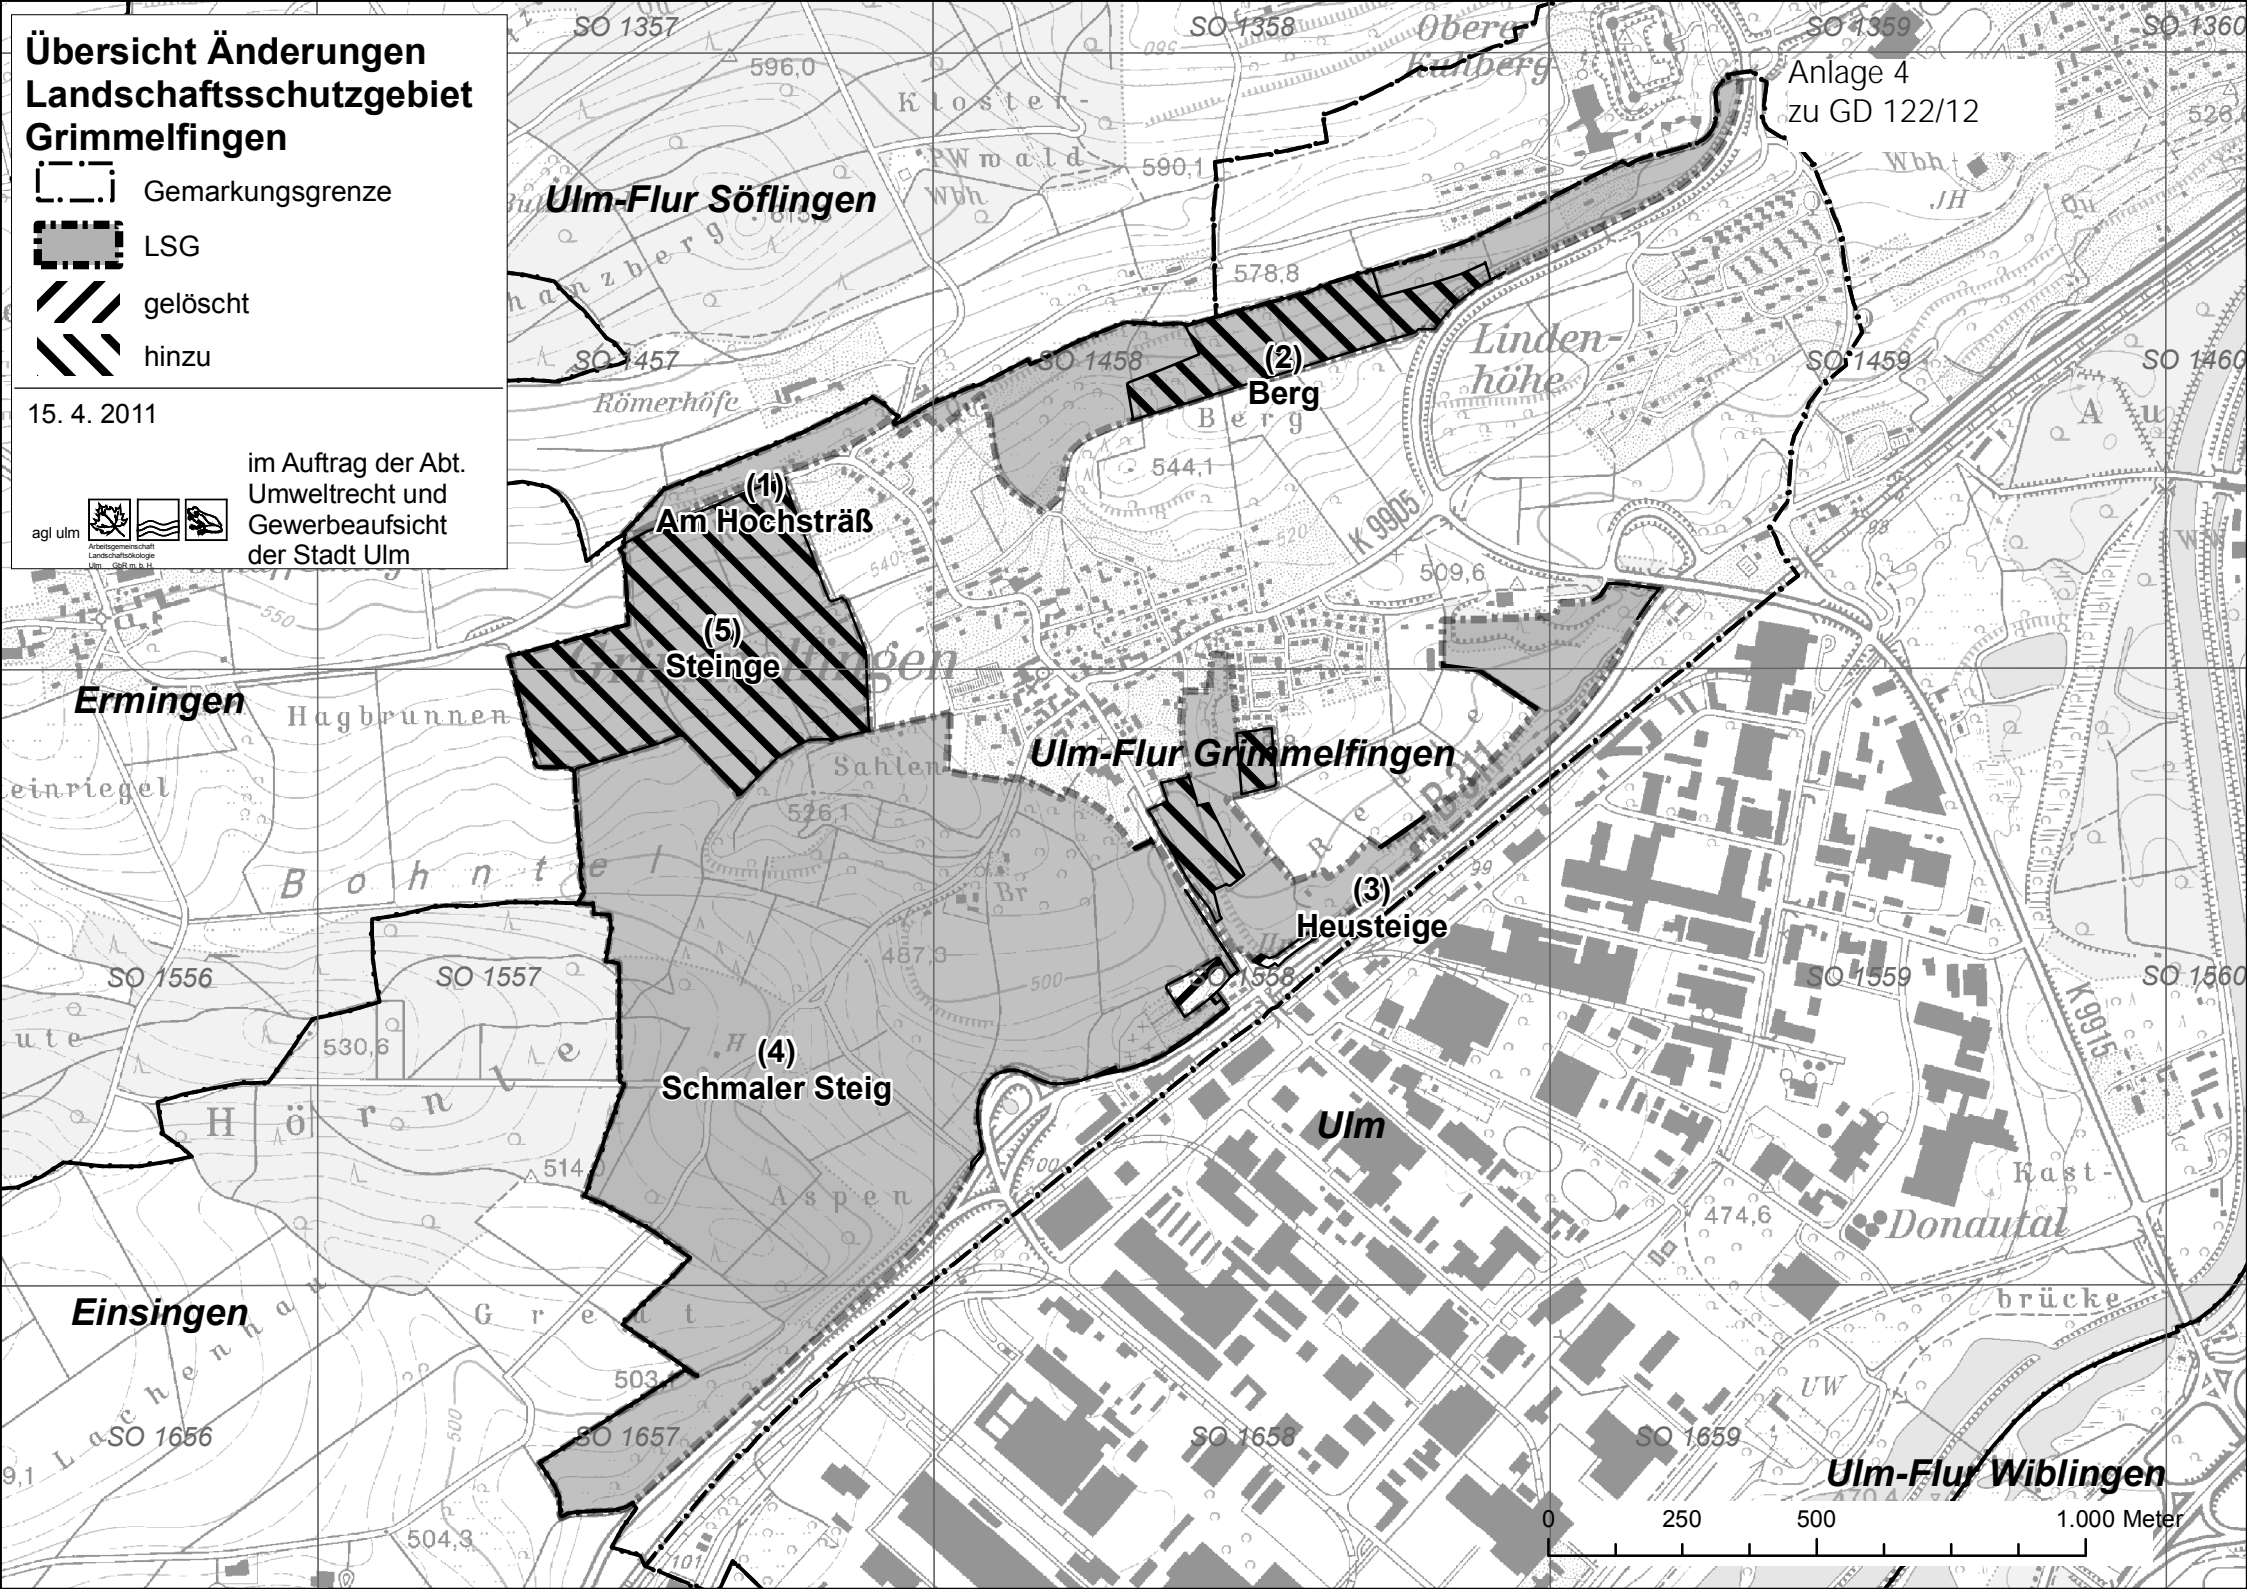

Übersicht Änderungen Landschaftsschutzgebiet Grimmelfingen

-  Gemarkungsgrenze
-  LSG
-  gelöscht
-  hinzu

15. 4. 2011

im Auftrag der Abt.
Umweltrecht und
Gewerbeaufsicht
der Stadt Ulm

Anlage 4
zu GD 122/12

Ulm-Flur Söflingen

*Linden-
höhe*

Ulm-Flur Grimmelfingen

Donautal

Ulm-Flur Wiblingen

0 250 500 1.000 Meter