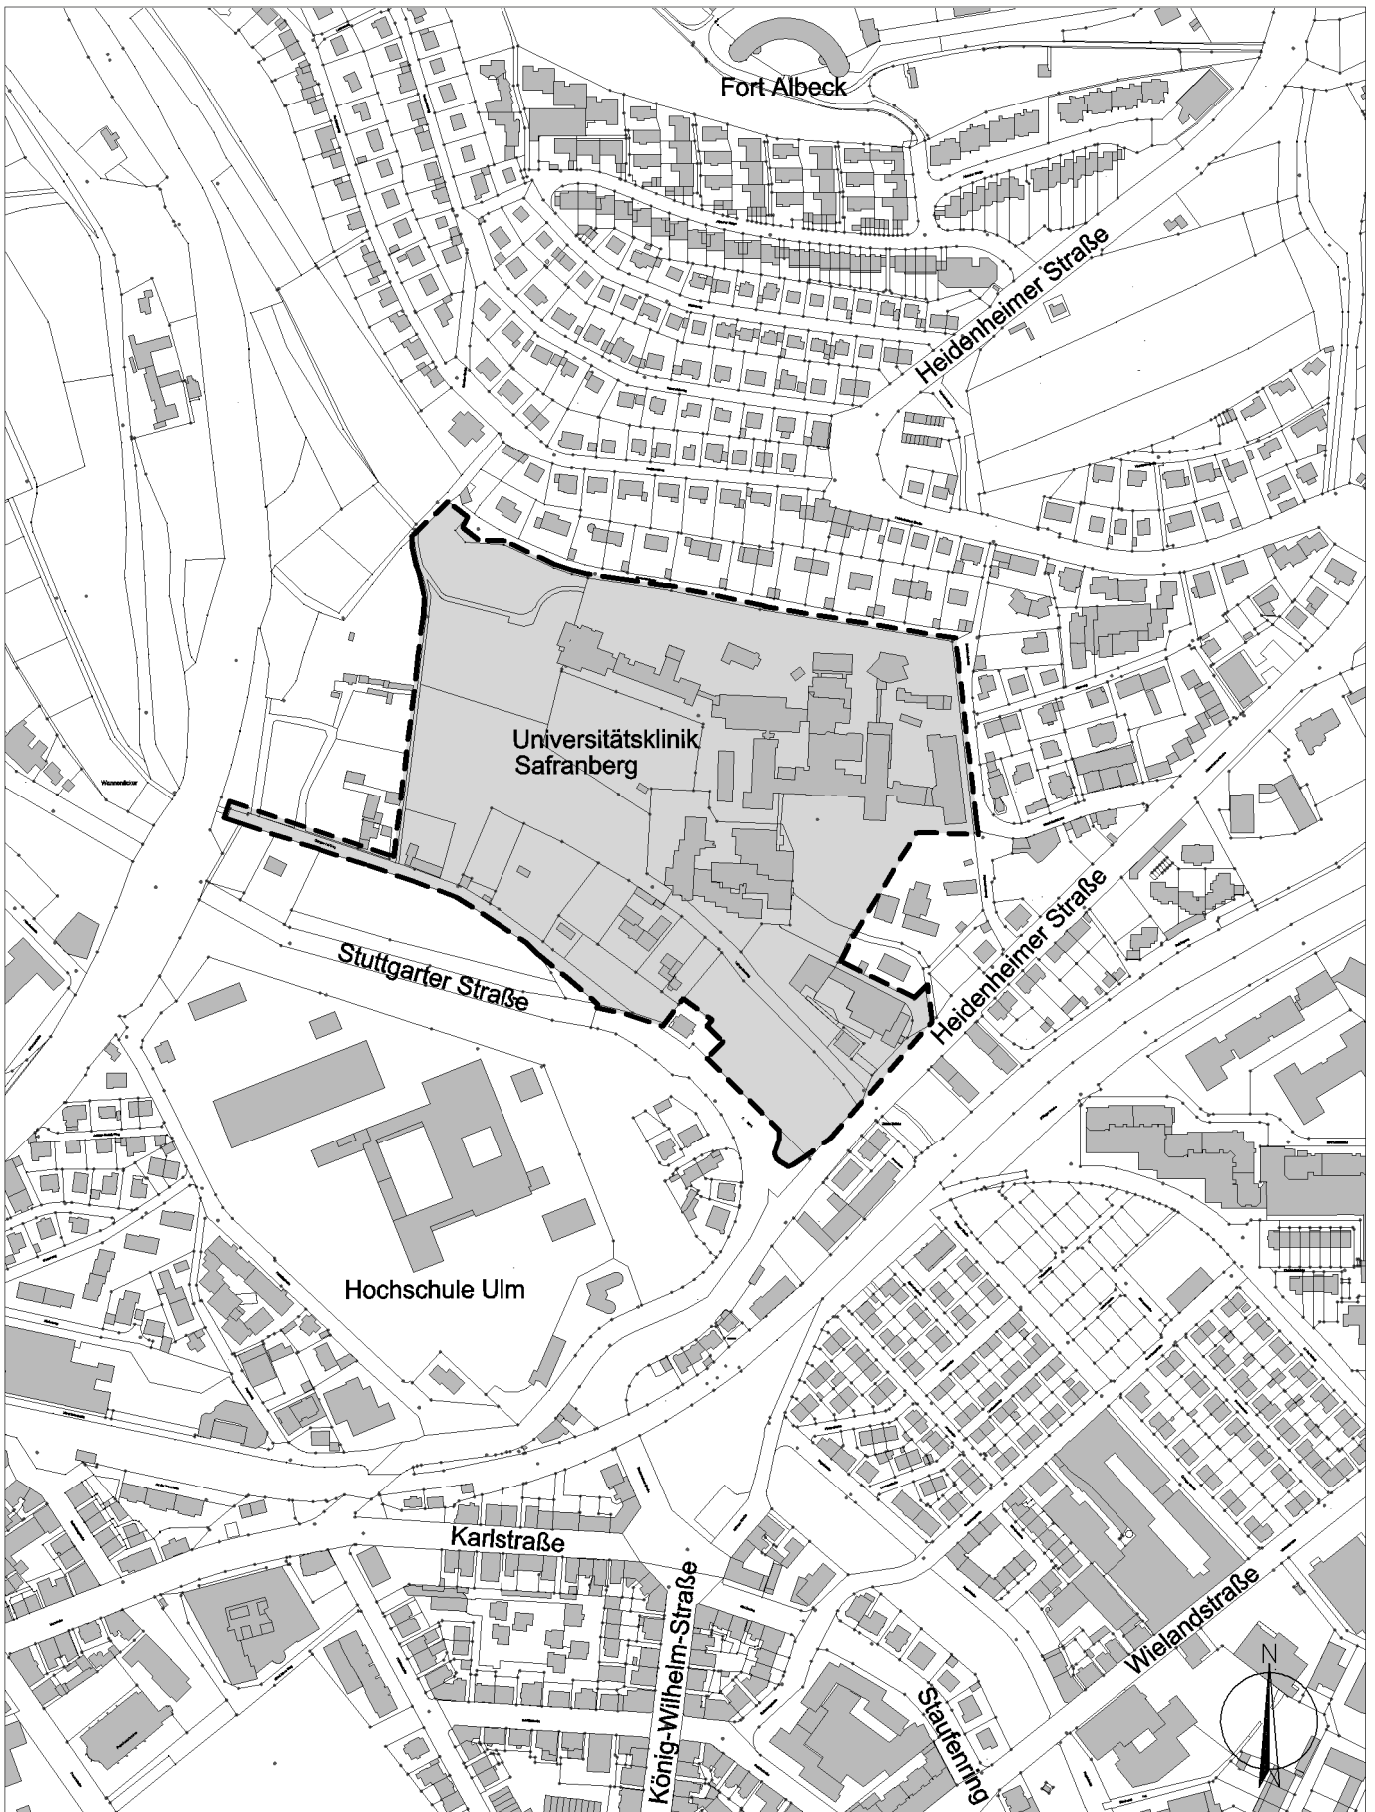

Wohnquartier ehem. Klinikum Safranberg

Übersichtsplan 1:5.000

Baron Landschaftsarchitekt BDLA/SRL
Schillerstraße 1/4 89077 Ulm
15.06.2012