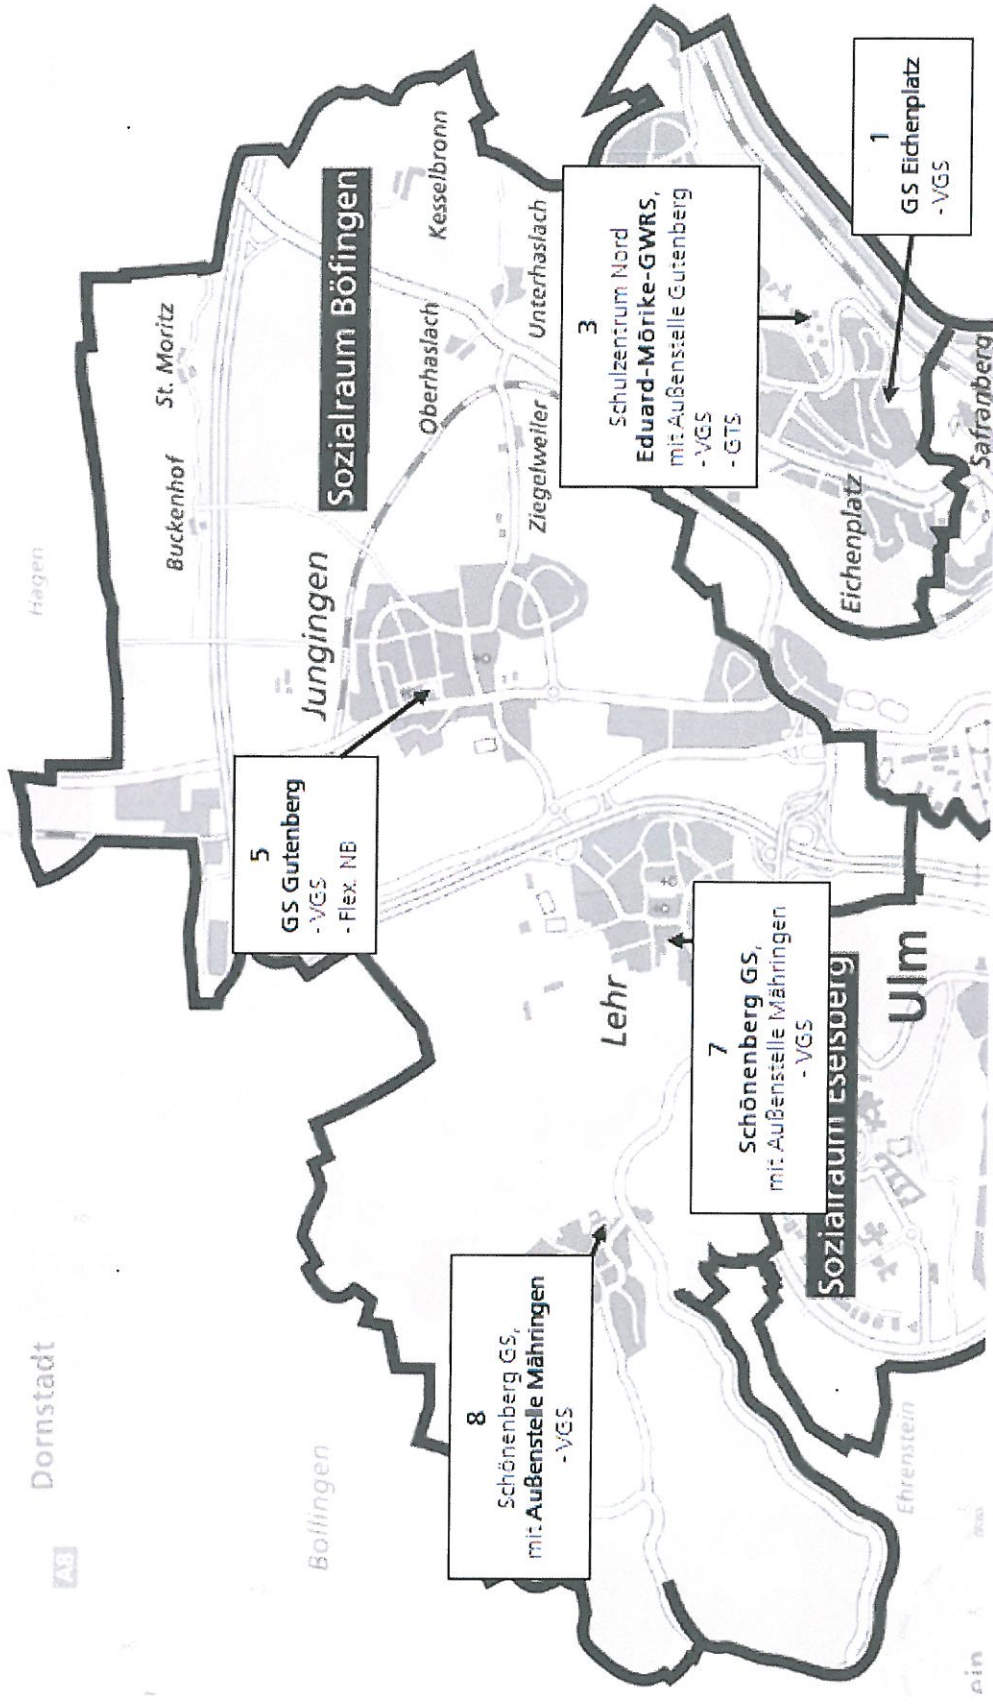

Definition:

Flex. NB = Flexible Nachmittagsbetreuung

GTS = Ganztageschule

VGS = Verlässliche Grundschule

Sozialraum Böfingen

- Definition:
- Flex. NB = Flexible Nachmittagsbetreuung
 - GTS = Ganztageschule
 - VGS = Verlässliche Grundschule

Sozialraum West

Definition:

- Flex. NB = Flexible Nachmittagsbetreuung
- GTS = Ganztageschule
- VGS = Verlässliche Grundschule

Sozialraum Wiblingen

Definition:

- Flex. NB = Flexible Nachmittagsbetreuung
- GTS = Ganztageschule
- VGS = Verlässliche Grundschule