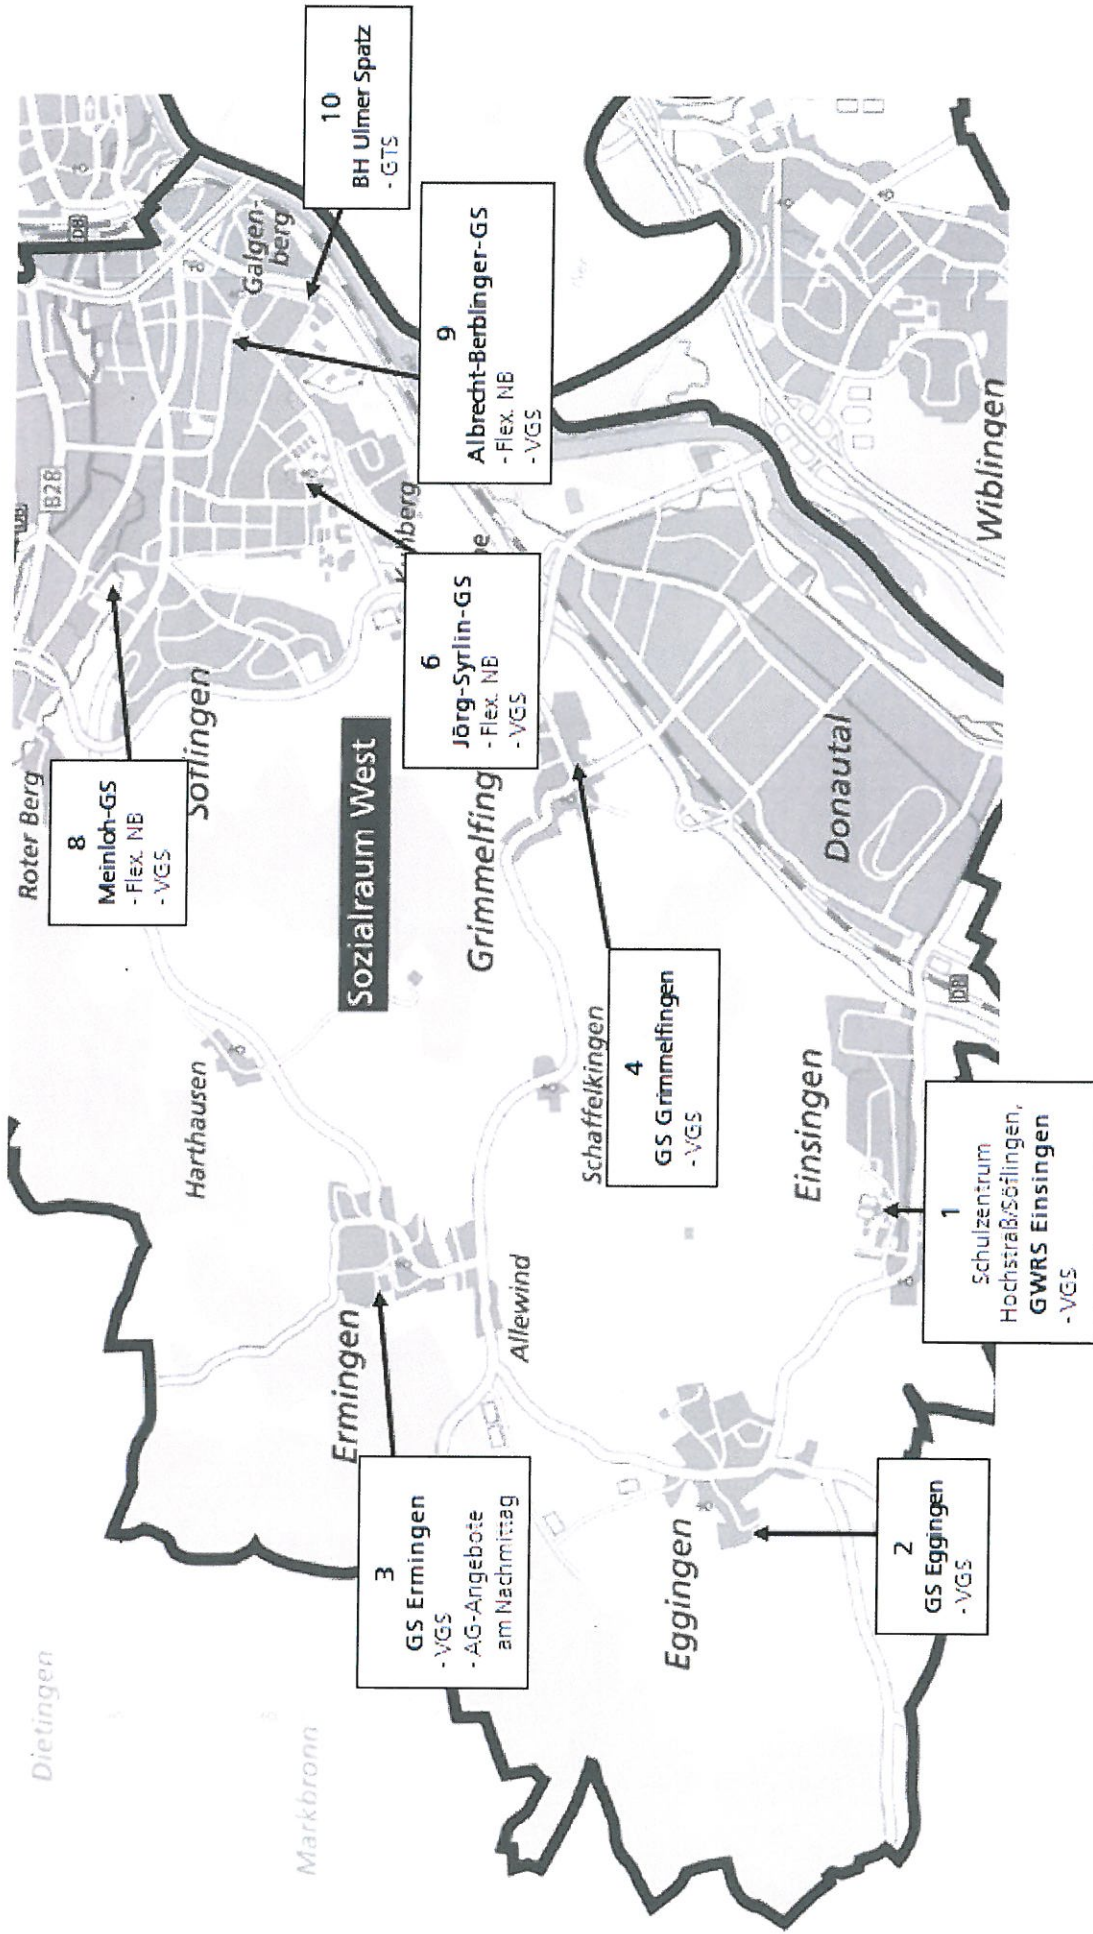

Definition:

Flex. NB = Flexible Nachmittagsbetreuung

GTS = Ganztageschule

VGS = Verlässliche Grundschule

Sozialraum Böfingen

- Definition:
- Flex. NB = Flexible Nachmittagsbetreuung
 - GTS = Ganztageschule
 - VGS = Verlässliche Grundschule

Sozialraum West

Definition:

- Flex. NB = Flexible Nachmittagsbetreuung
- GTS = Ganztageschule
- VGS = Verlässliche Grundschule

Sozialraum Wiblingen

Definition:

- Flex. NB = Flexible Nachmittagsbetreuung
- GTS = Ganztageschule
- VGS = Verlässliche Grundschule