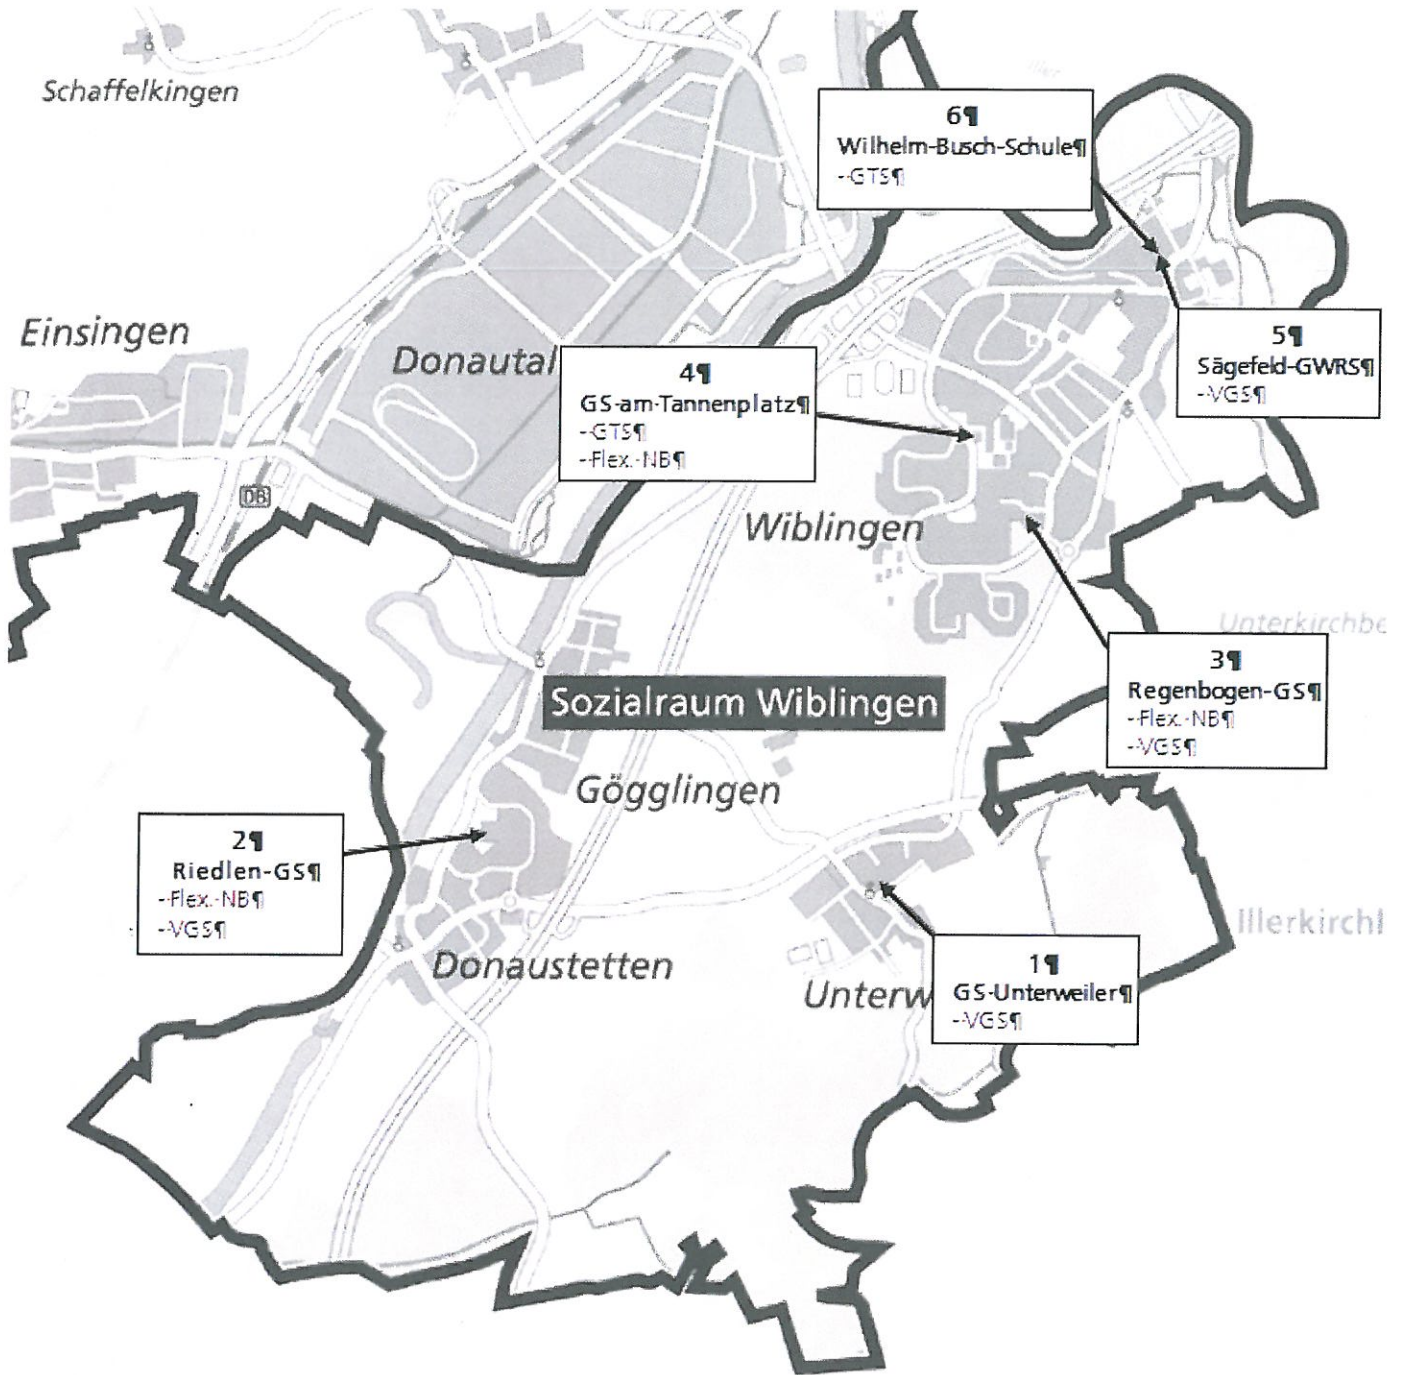

Definition:

Flex. NB = Flexible Nachmittagsbetreuung

GTS = Ganztageschule

VGS = Verlässliche Grundschule

Sozialraum Böfingen

- Definition:
- Flex. NB = Flexible Nachmittagsbetreuung
 - GTS = Ganztageschule
 - VGS = Verlässliche Grundschule

Sozialraum West

Definition:

- Flex. NB = Flexible Nachmittagsbetreuung
- GTS = Ganztageschule
- VGS = Verlässliche Grundschule

Sozialraum Wiblingen

Definition:

- Flex. NB = Flexible Nachmittagsbetreuung
- GTS = Ganztageschule
- VGS = Verlässliche Grundschule