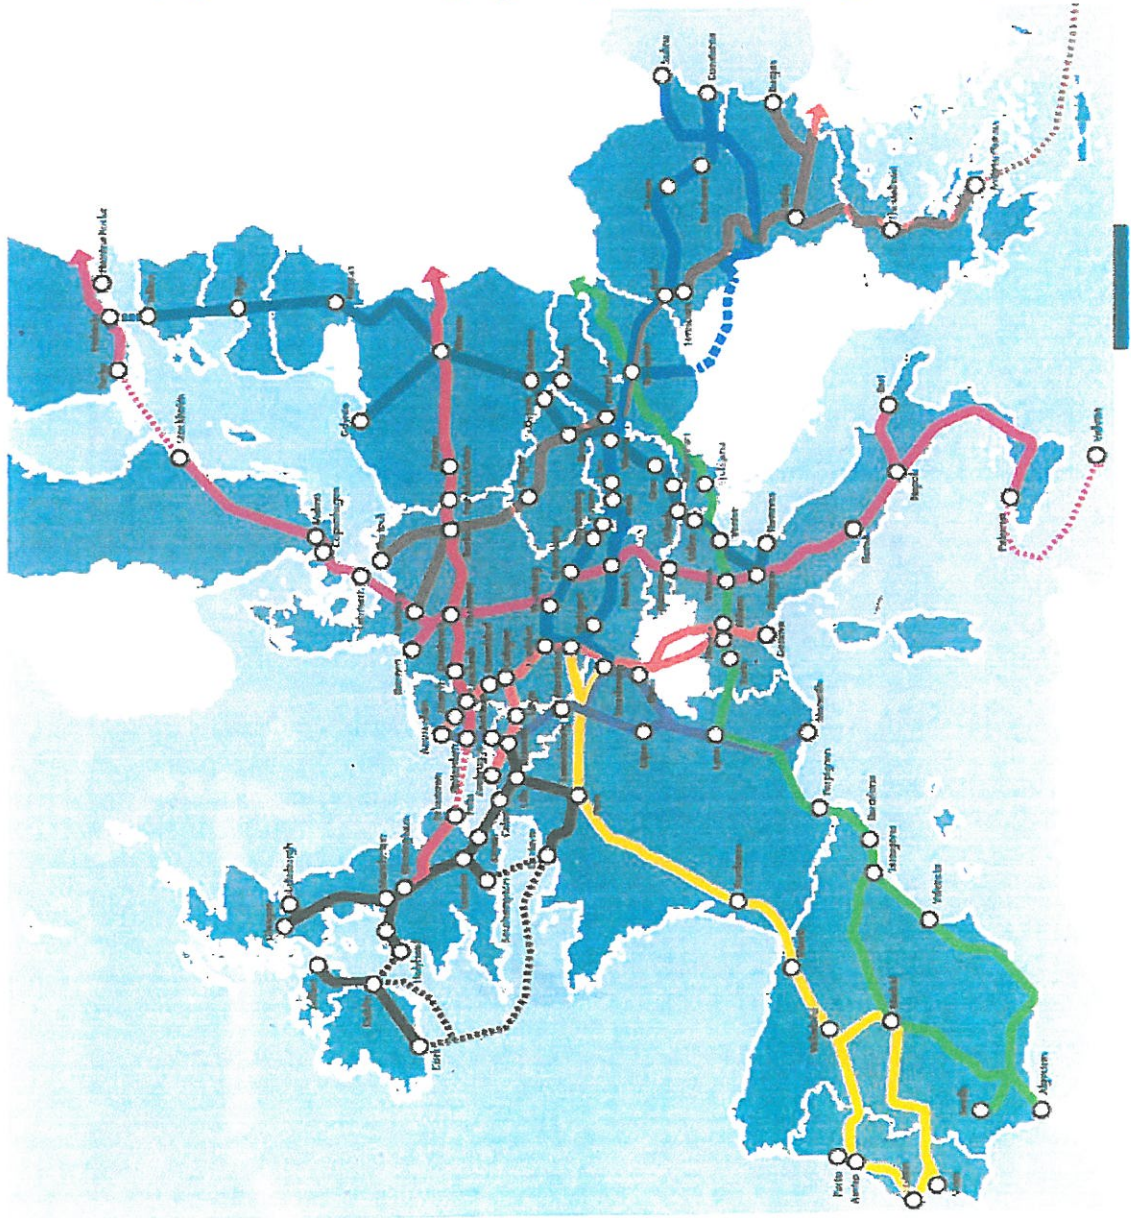

European
Commission

10 Kernnetze Korridore

- BALTIC-ADRIATIC
- WARSAWA-BERLIN-AMSTERDAM/ROTTERDAM-FELIXSTOWE-MIDLANDS
- MEDITERRANEAN
- HAMBURG/ROSTOCK-BURGAS/TR.BORDER/PIRAEUS-LEFKOSIA
- HELSINKI-VALETTA
- GENOVA-ROTTERDAM
- LISBOA-STRASBOURG
- DUBLIN-LONDON-PARIS-BRUSSEL/BRUXELLES
- AMSTERDAM-BASEL/LYON-MARSEILLE
- STRASBOURG-DANUBI