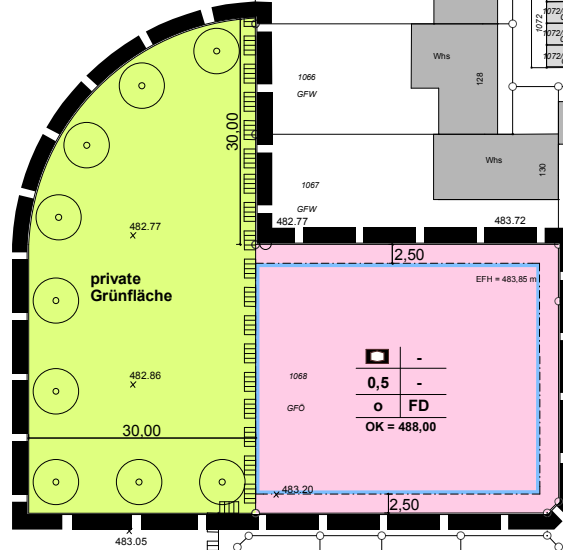

Anlage 2 zu GD 217/13

"Landschaftsschutzgebiet
Wiblingen, Landschaftsteil Nr. 6
Wiblinger Hart"
Schutzgebiets-Nr. : 4.21.011

Gögglinger Wald
465

Biberacher Straße
1092

Stadt Ulm Stadtteil Wiblingen

Planbereich **185** Plan Nr. **10**

Bebauungsplan "Kindertagesstätte Biberacher Straße 136"

Bearbeitung:
Büro für Stadtplanung, BfS
Dipl. Ing. E. Zint

Maßstab 1 : 1000
Ulm, den 15.05.2013