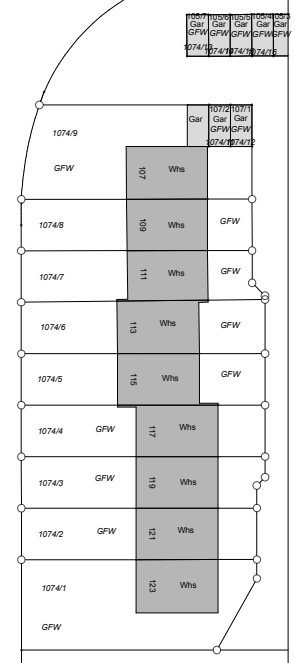

Anlage 2 zu GD 217/13

"Landschaftsschutzgebiet
Wiblingen, Landschaftsteil Nr. 6
Wiblinger Hart"
Schutzgebiets-Nr. : 4.21.011

Gögglinger Wald
465

Biberacher Straße
1092

Stadt Ulm Stadtteil Wiblingen

Planbereich **185** Plan Nr. **10**

Bebauungsplan "Kindertagesstätte Biberacher Straße 136"

Bearbeitung:
Büro für Stadtplanung, BfS
Dipl. Ing. E. Zint

Maßstab 1 : 1000
Ulm, den 15.05.2013