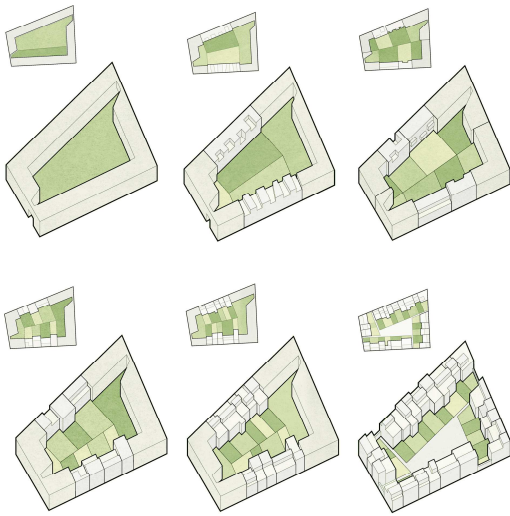

Grundrisse Wohnungstypologien