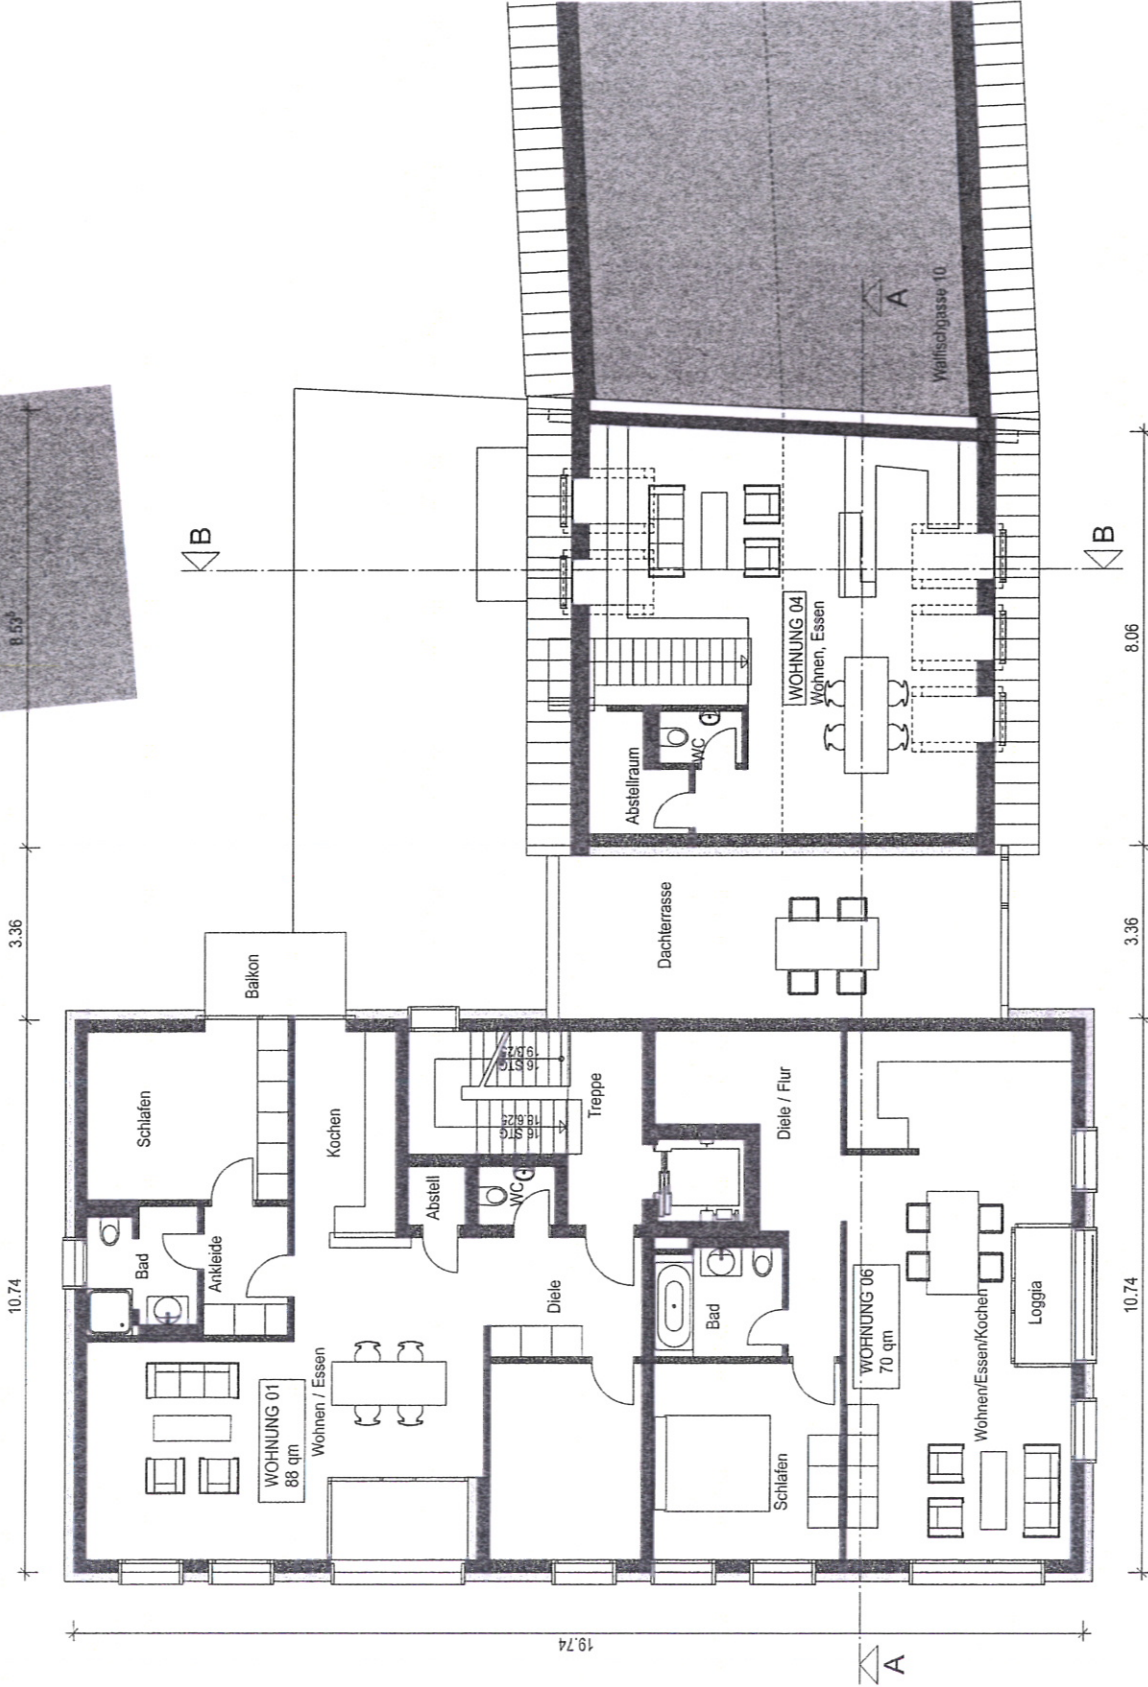

NEUBAU
Wohn- und Geschäftshaus
Wulfischgasse 14
89073 Ulm

2. OBERGESCHOSS

Bauherren:
Henke / Wagner-Raith

Architekt:
Eberhard Gross
Bei der Plizbuche 116
89075 Ulm
Tel. 0731- 94 58 24 0

Ulm, 22.10.2013

NEUBAU