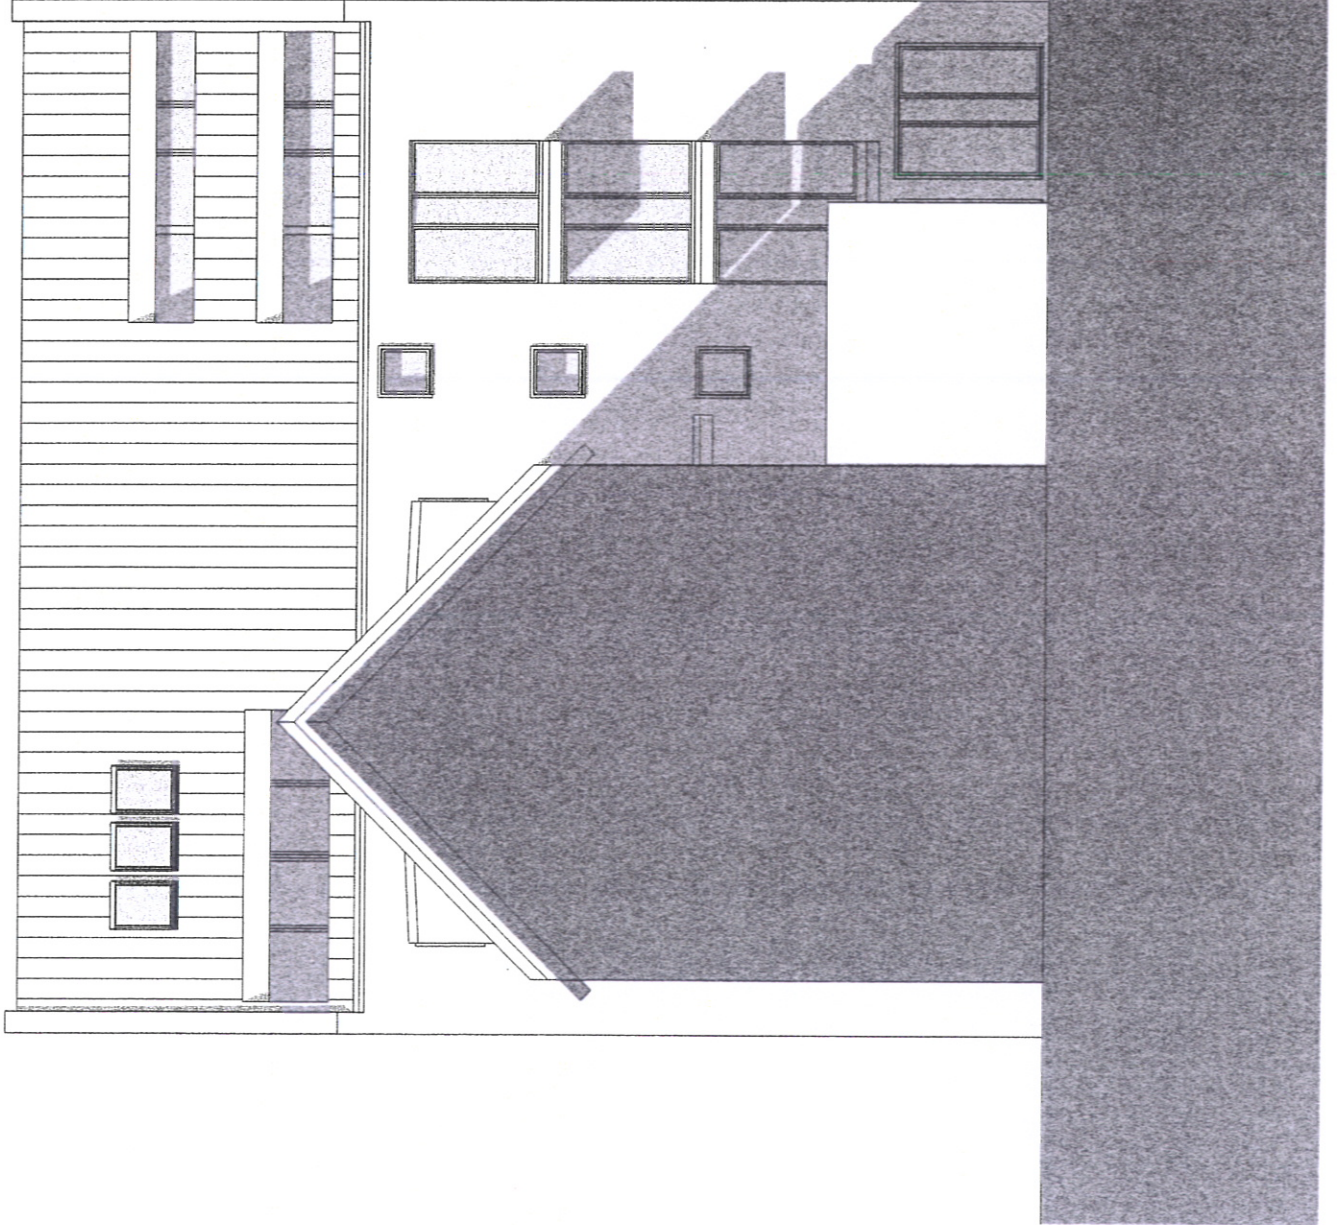

NEUBAU

Wohn- und Geschäftshaus
Wallfischgasse 14
89073 Ulm

ANSICHT VON OSTEN

Bauherren:

Henke / Wagner-Raith

Architekt:

Eberhard Gross
Bei der Pilzbuche 116
89075 Ulm
Tel. 0731-94 58 24 0

Ulm, 22.10.2013