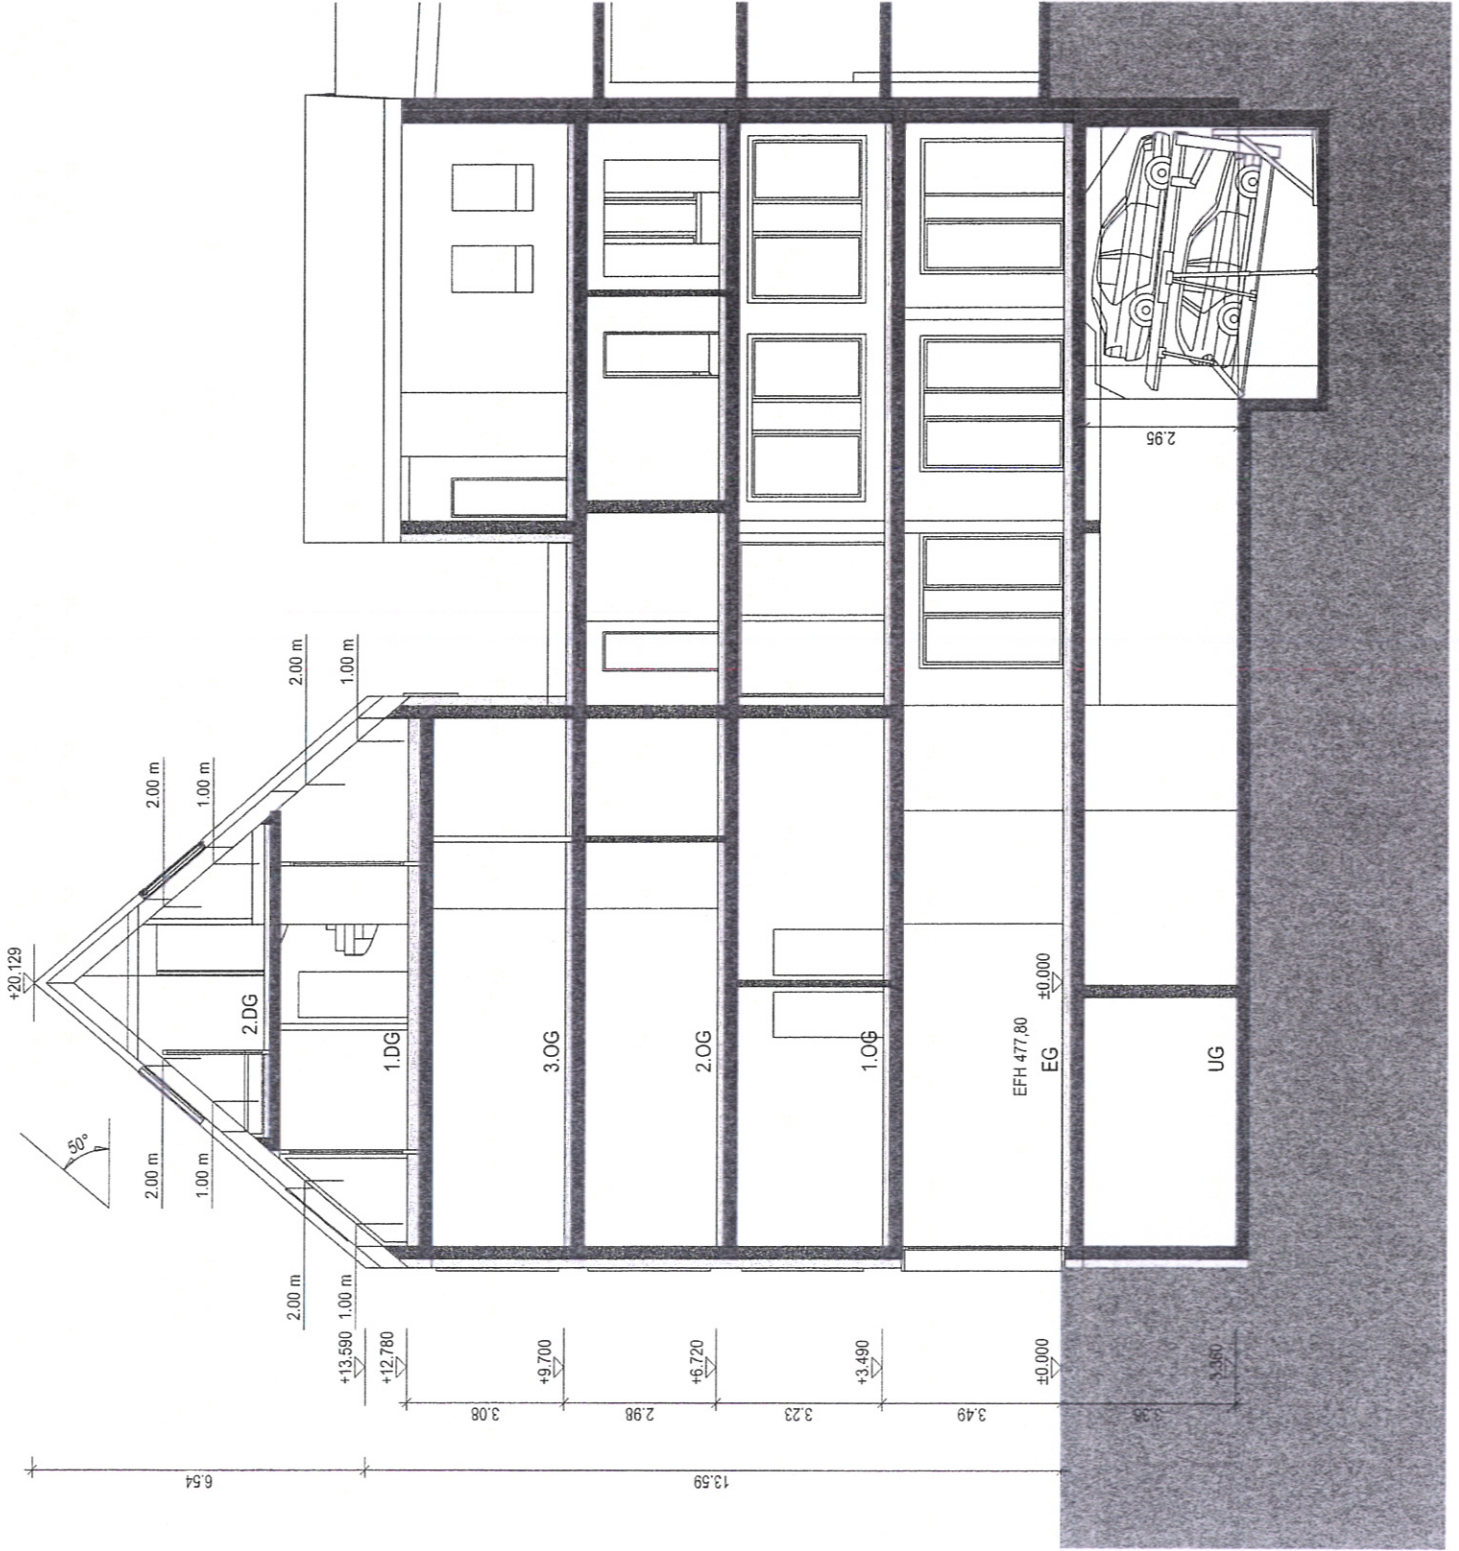

NEUBAU

Wohn- und Geschäftshaus
Walfischgasse 14
89073 Ulm

SCHNITT A-A

Bauherren:

Henke / Wagner-Raith

Architekt:

Eberhard Gross
Bei der Plizbuche 116
89075 Ulm
Tel. 0731- 94 58 24 0

Ulm, 22.10.2013