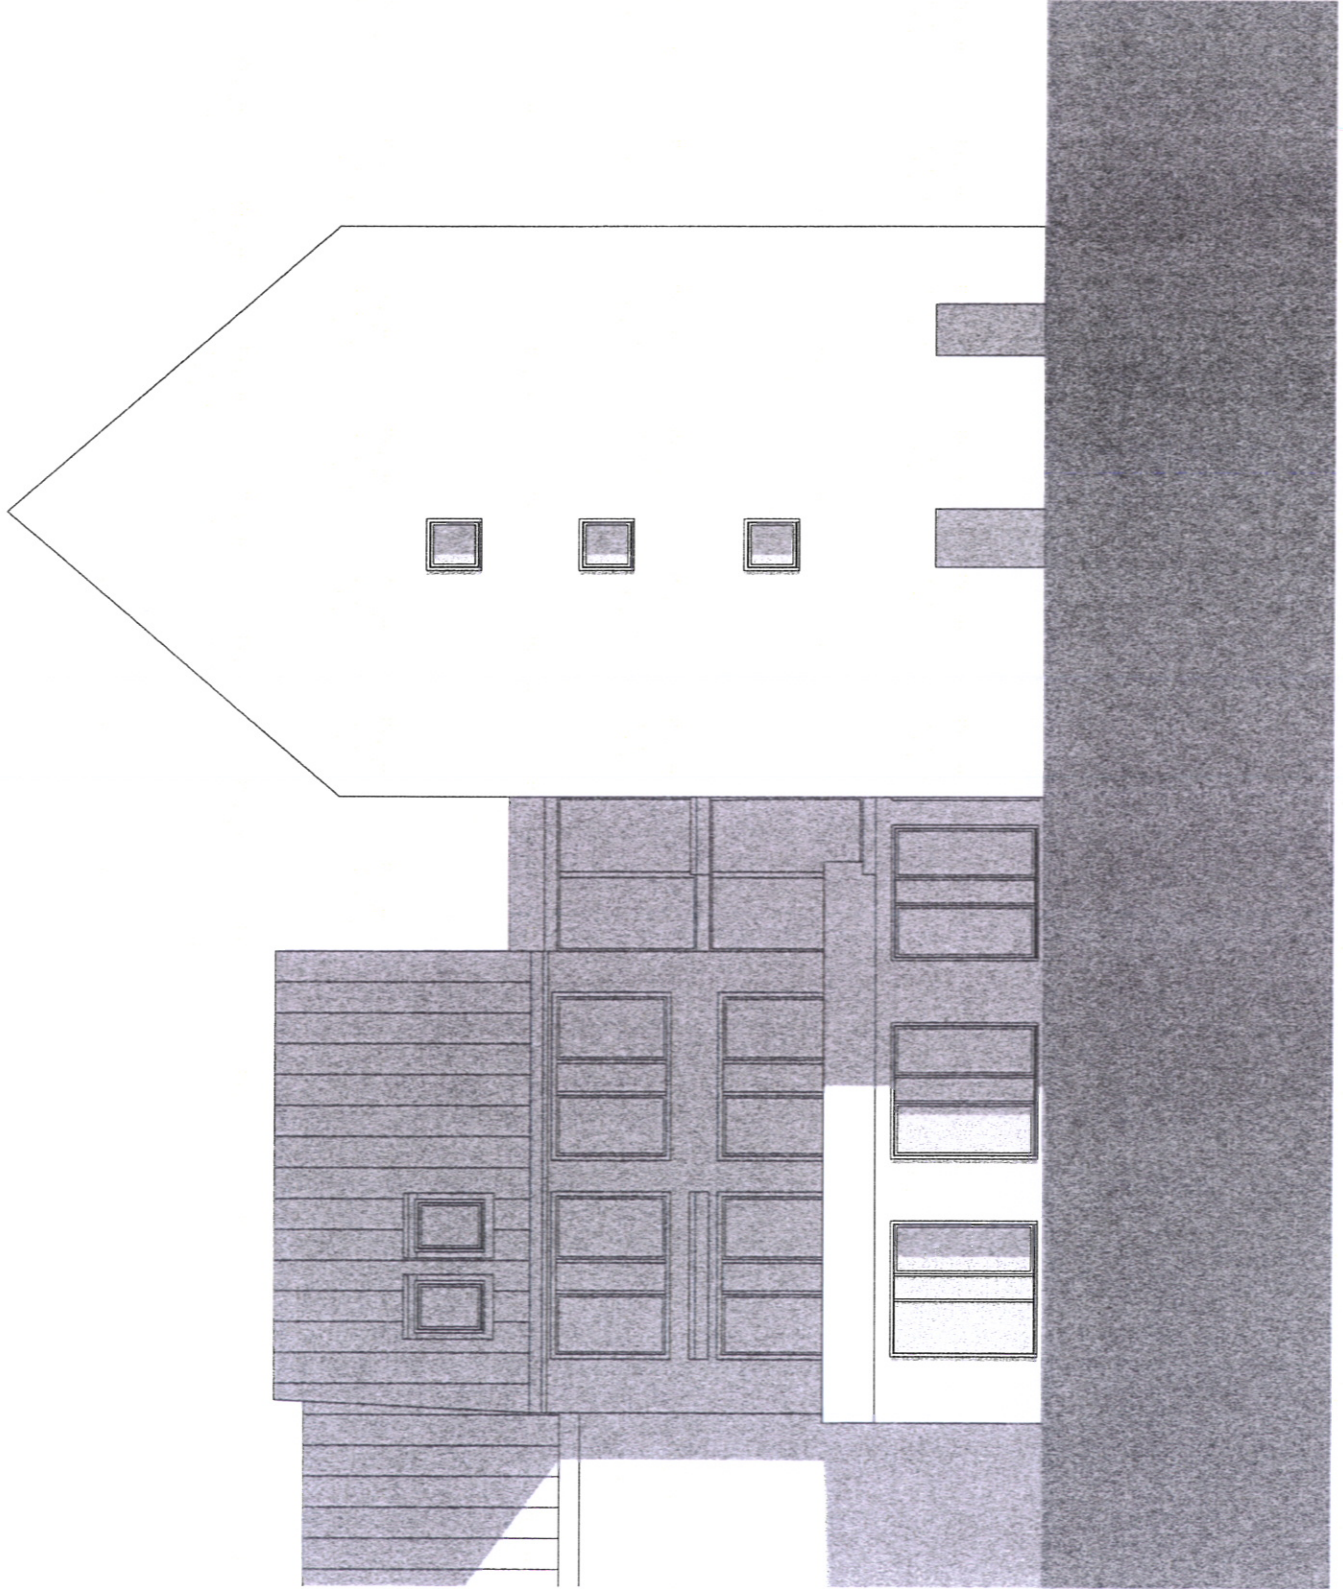

Architekt:
Eberhard Gross
Bei der Pilzbuche 116
89075 Ulm
Tel. 0731-94 58 24 0

Ulm, 22.10.2013

NEUBAU

Wohn- und Geschäftshaus
Wallfischgasse 14
89073 Ulm

NORDANSICHT

Bauherren:

Henke / Wagner-Raith

Architekt: