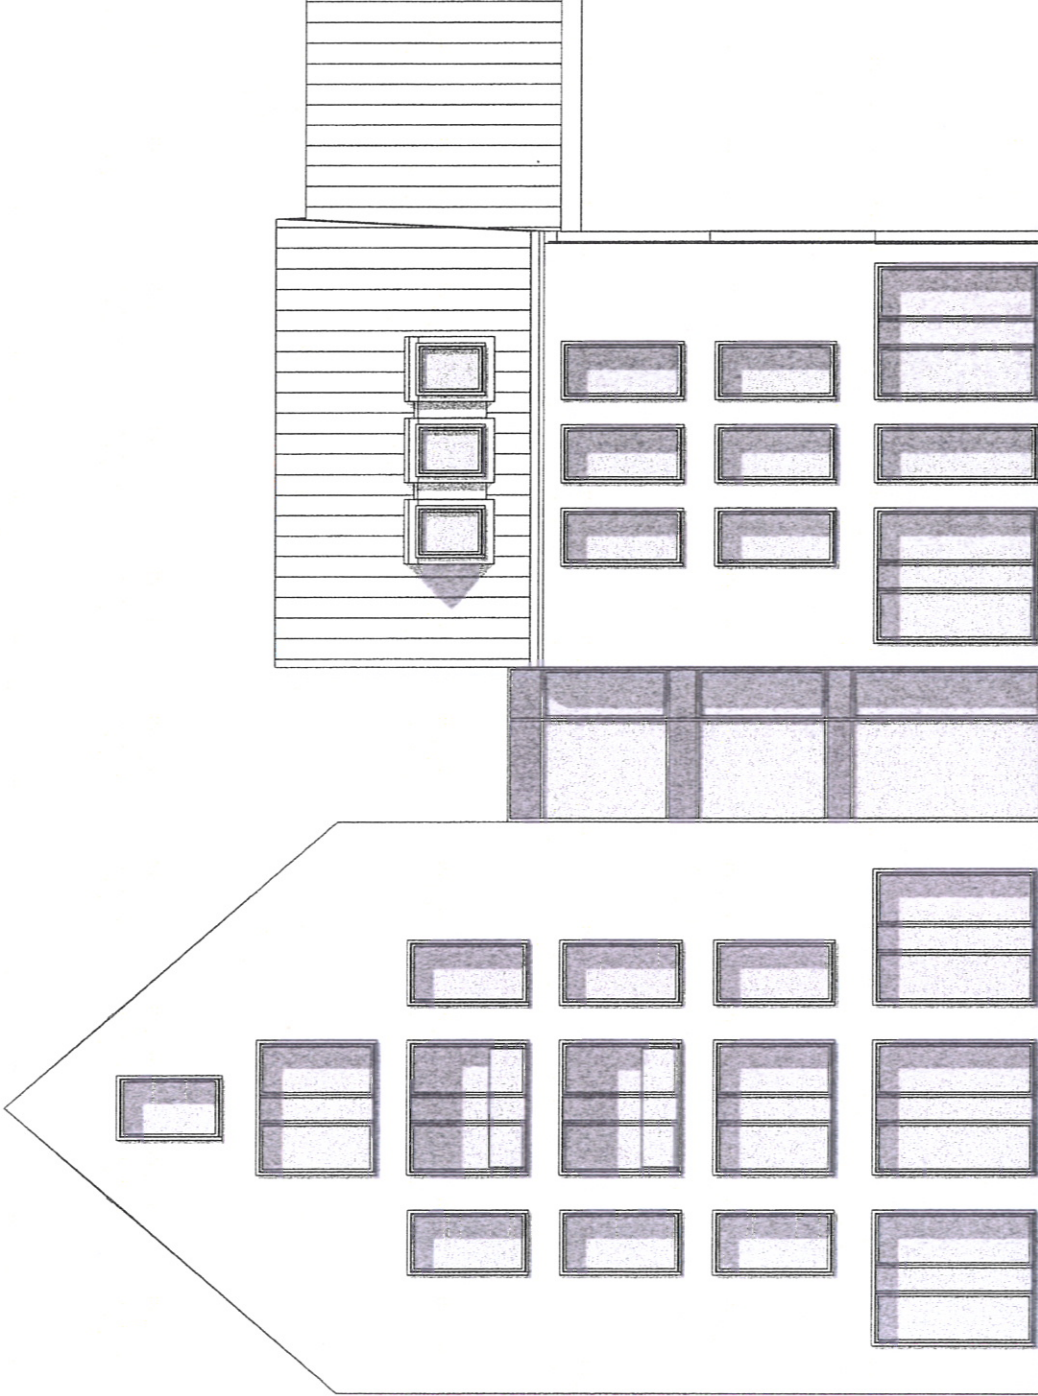

NEUBAU
Wohn- und Geschäftshaus
Walfischgasse 14
89073 Ulm

ANSICHT VON SÜDEN

Bauperren:
Henke / Wagner-Raith

Architekt:
Eberhard Gross
Bei der Plizbuche 116
89075 Ulm
Tel. 0731-94 58 24 0

Ulm, 22.10.2013

Walfischgasse 10