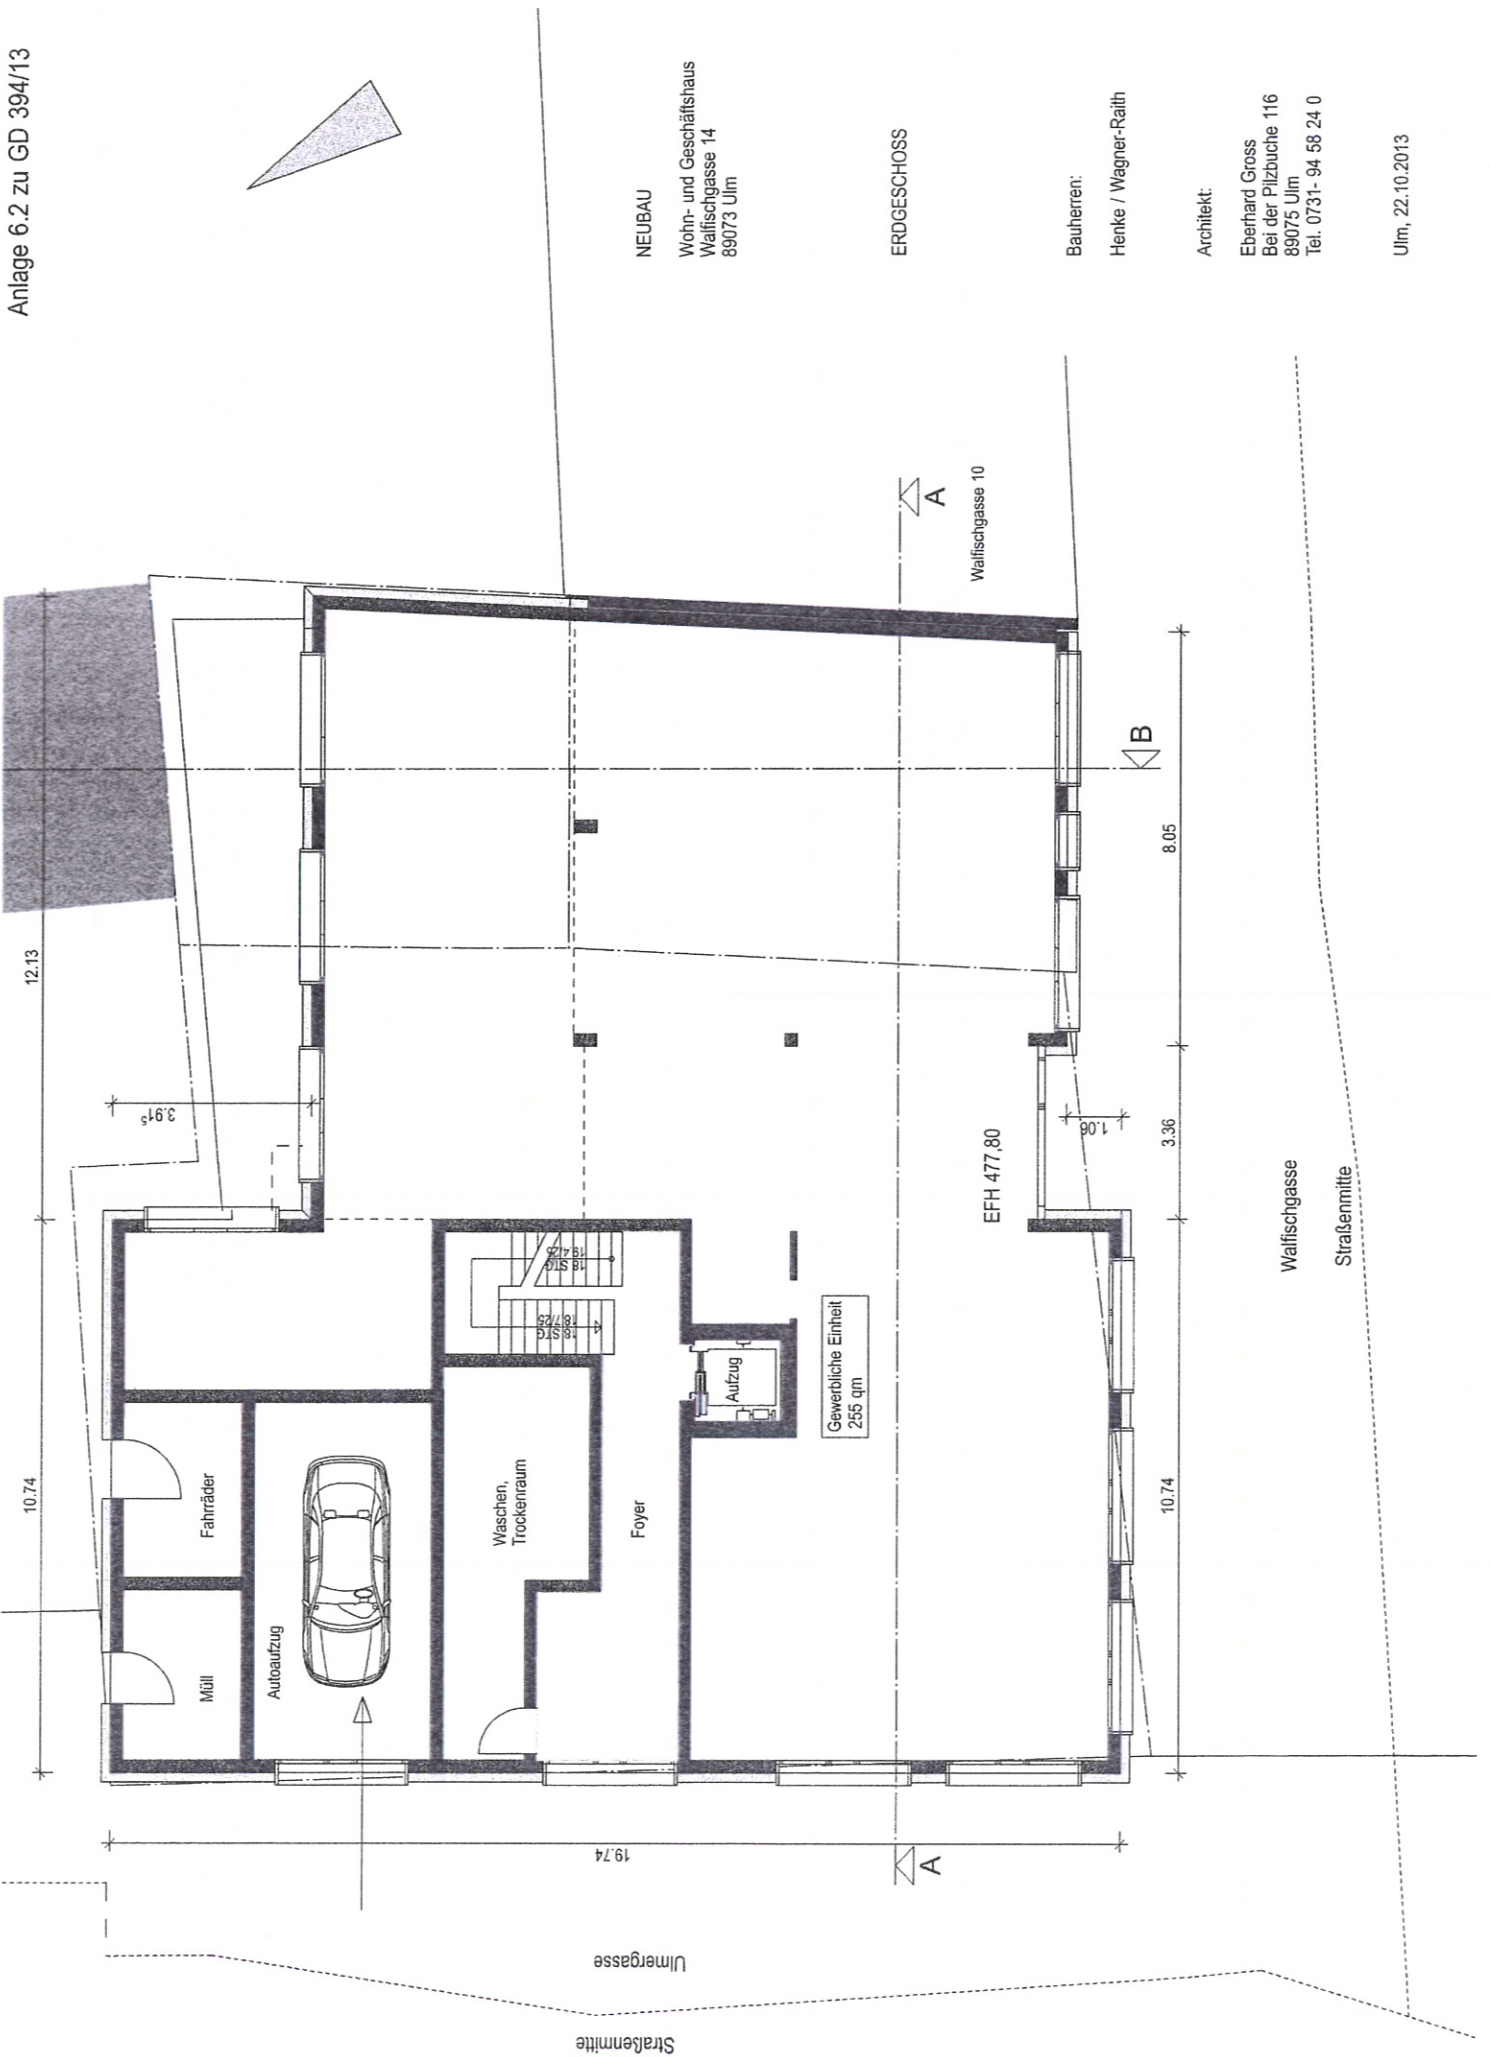

NEUBAU

Wohn- und Geschäftshaus
Waldfischgasse 14
89073 Ulm

UNTERGESCHOSS

Bauherren:

Henke / Wagner-Raith

Architekt:

Eberhard Gross
Bei der Pilzbuche 116
89075 Ulm
Tel. 0731- 94 58 24 0

Ulm, 22.10.2013