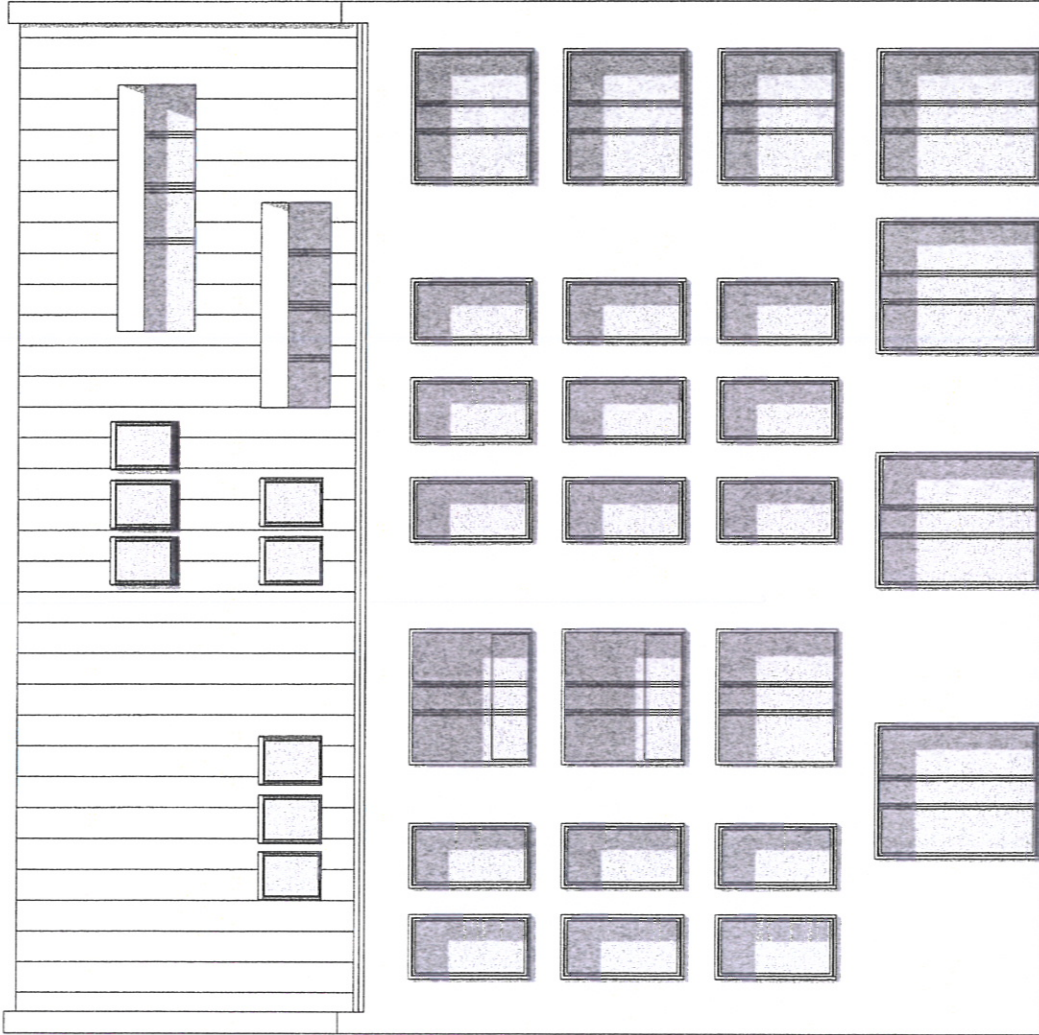

NEUBAU

Wohn- und Geschäftshaus
Walfischgasse 14
89073 Ulm

ANSICHT VON WESTEN

Bauherren:

Henke / Wagner-Raith

Architekt:

Eberhard Gross
Bei der Pilzbuche 116
89075 Ulm
Tel. 0731- 94 58 24 0

Ulm, 22.10.2013

Ulmgasse