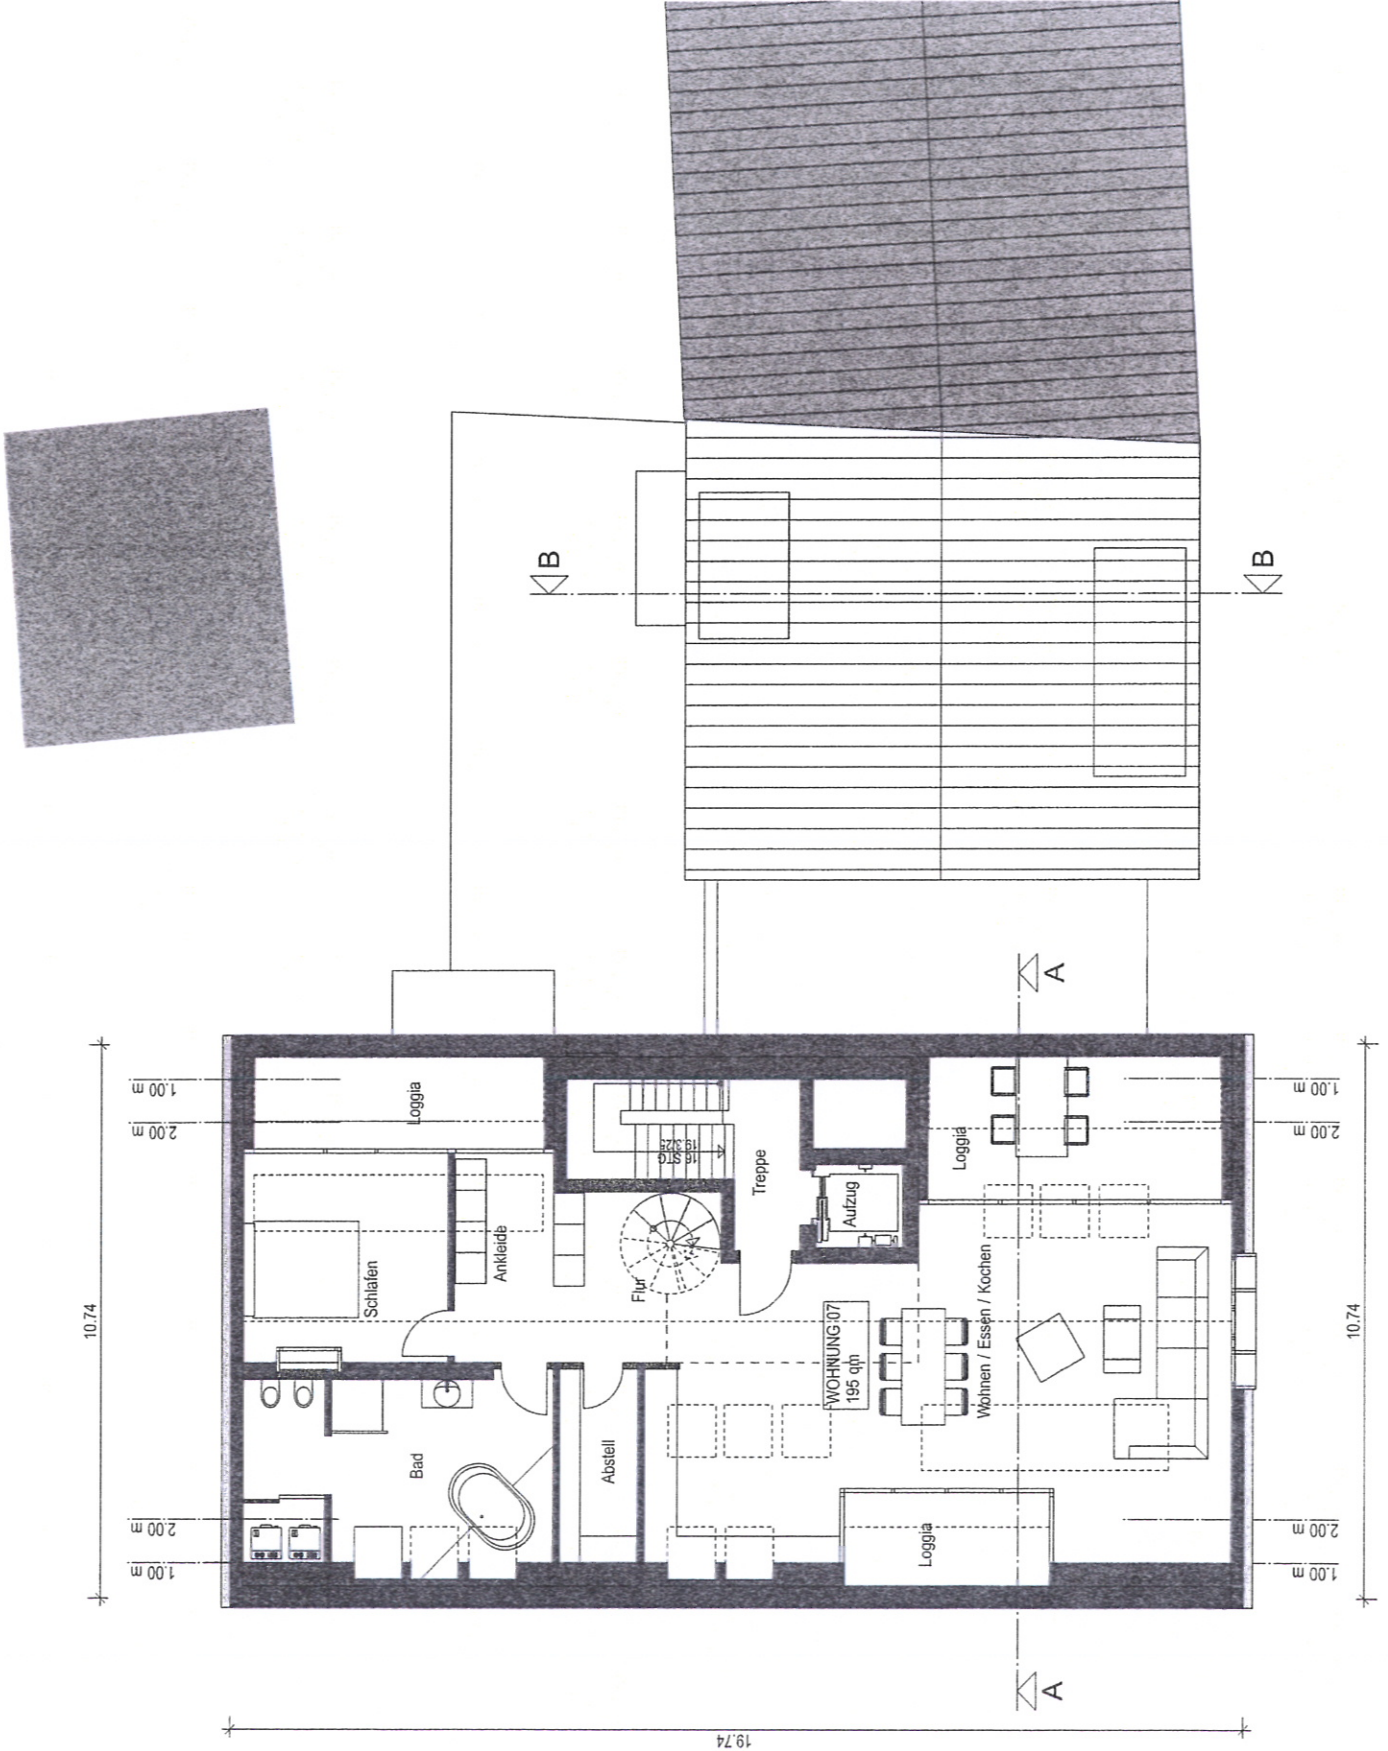

1. DACHGESCHOSS

Bauleiter:
Henke / Wagner-Raith

Architekt:
Eberhard Gross
Bei der Pilzbuche 116
89075 Ulm
Tel. 0731- 94 58 24 0

Ulm, 22.10.2013

NEUBAU

Wohn- und Geschäftshaus
Wallfischgasse 14
89073 Ulm

2. DACHGESCHOSS