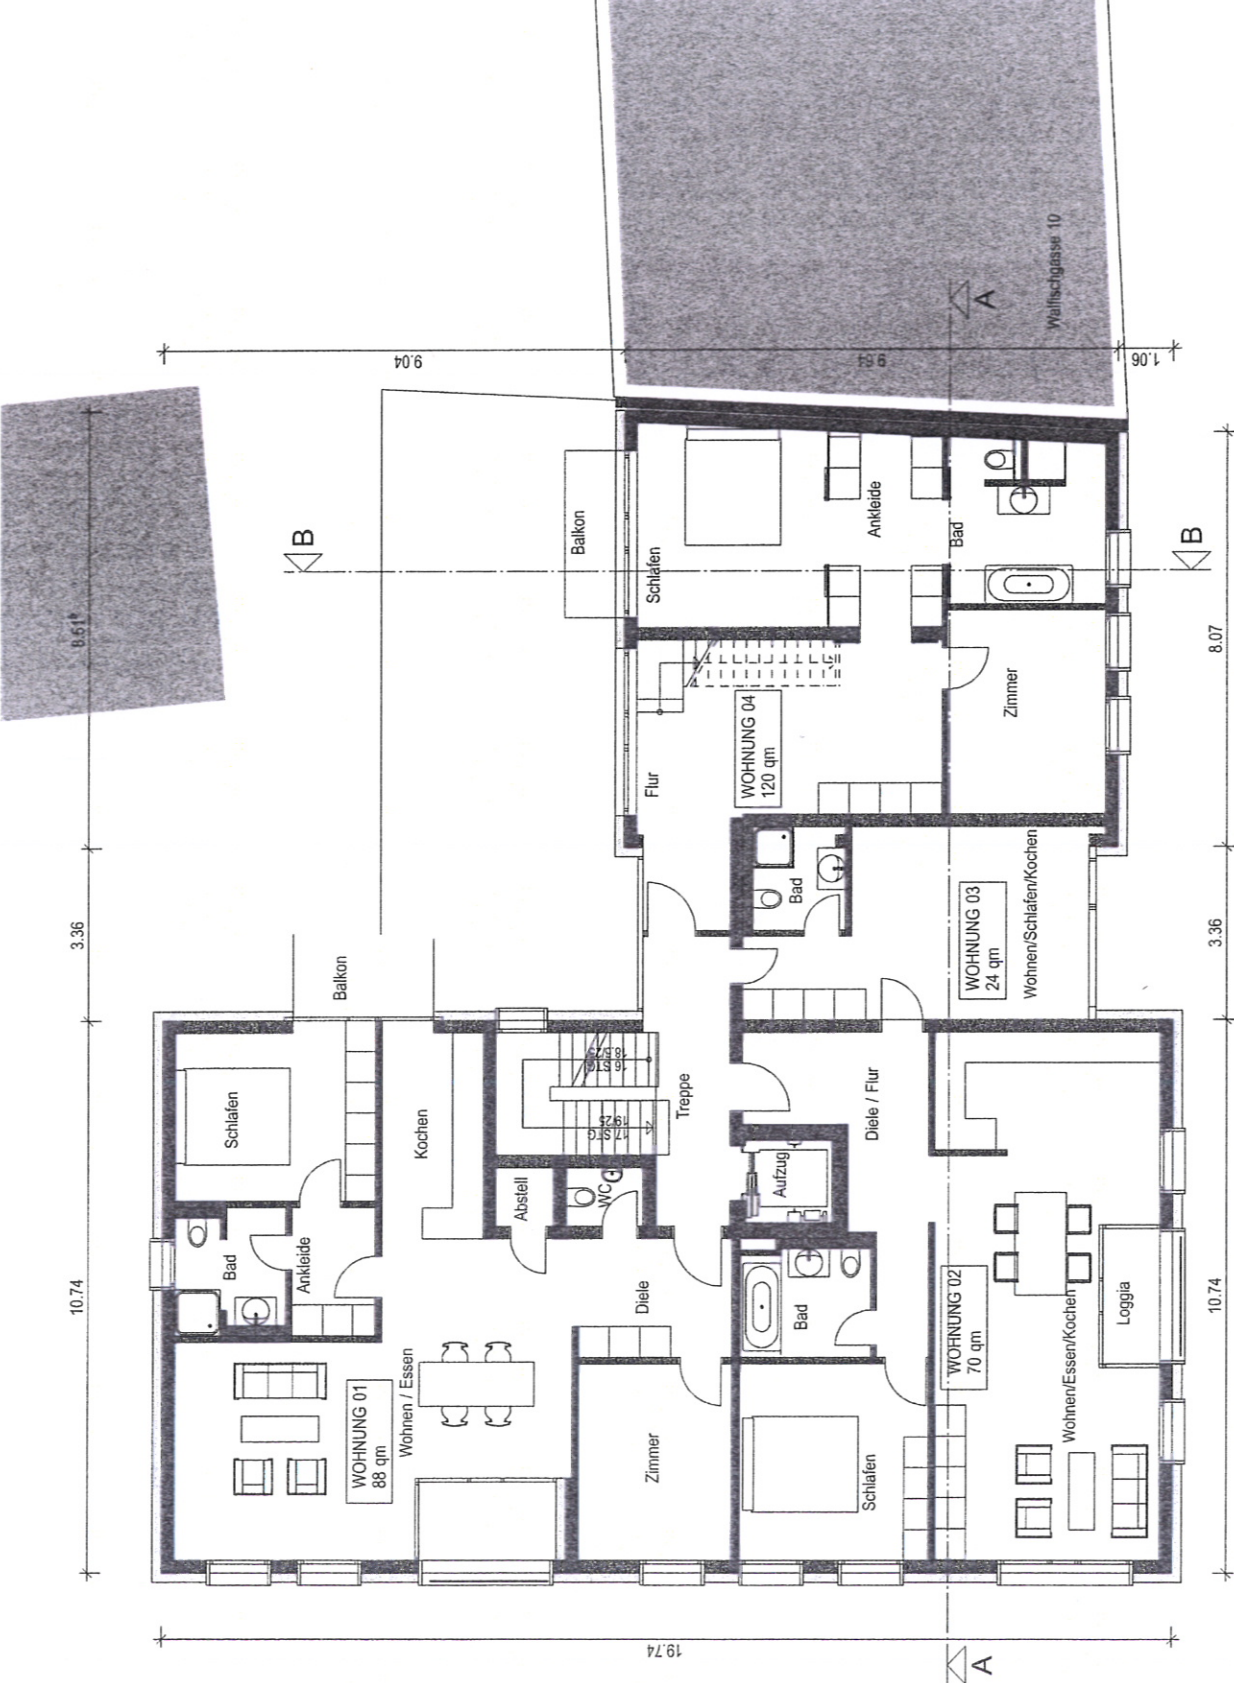

NEUBAU
Wohn- und Geschäftshaus
Wulfischgasse 14
89073 Ulm

2. OBERGESCHOSS

Bauherren:
Henke / Wagner-Raith

Architekt:
Eberhard Gross
Bei der Plizbuche 116
89075 Ulm
Tel. 0731- 94 58 24 0

Ulm, 22.10.2013