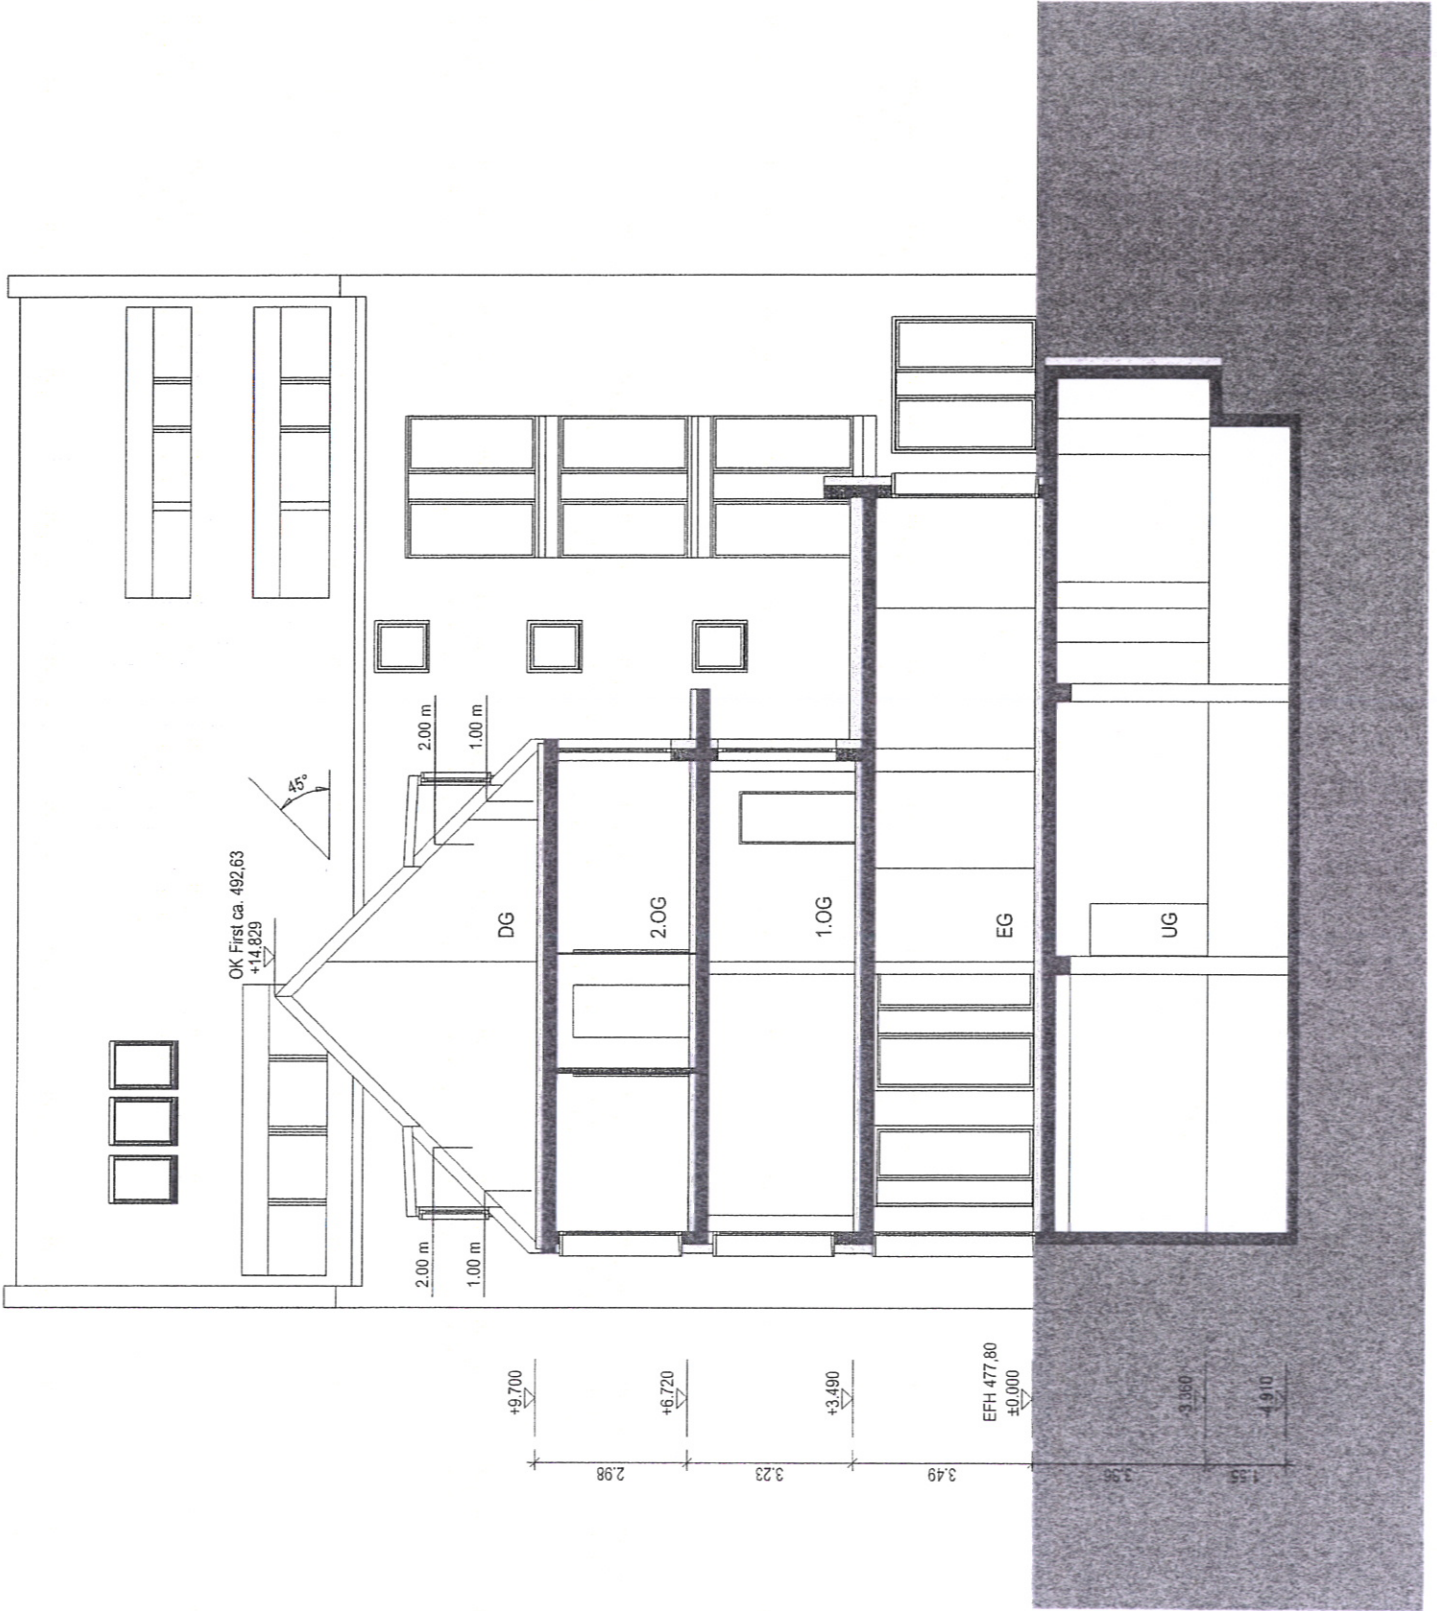

NEUBAU
Wohn- und Geschäftshaus
Walfischgasse 14
89073 Ulm

SCHNITT B-B

Bauherren:
Henke / Wagner-Raith

Architekt:
Eberhard Gross
Bei der Pilzbuche 116
89075 Ulm
Tel. 0731-94 58 24 0

Ulm, 22.10.2013