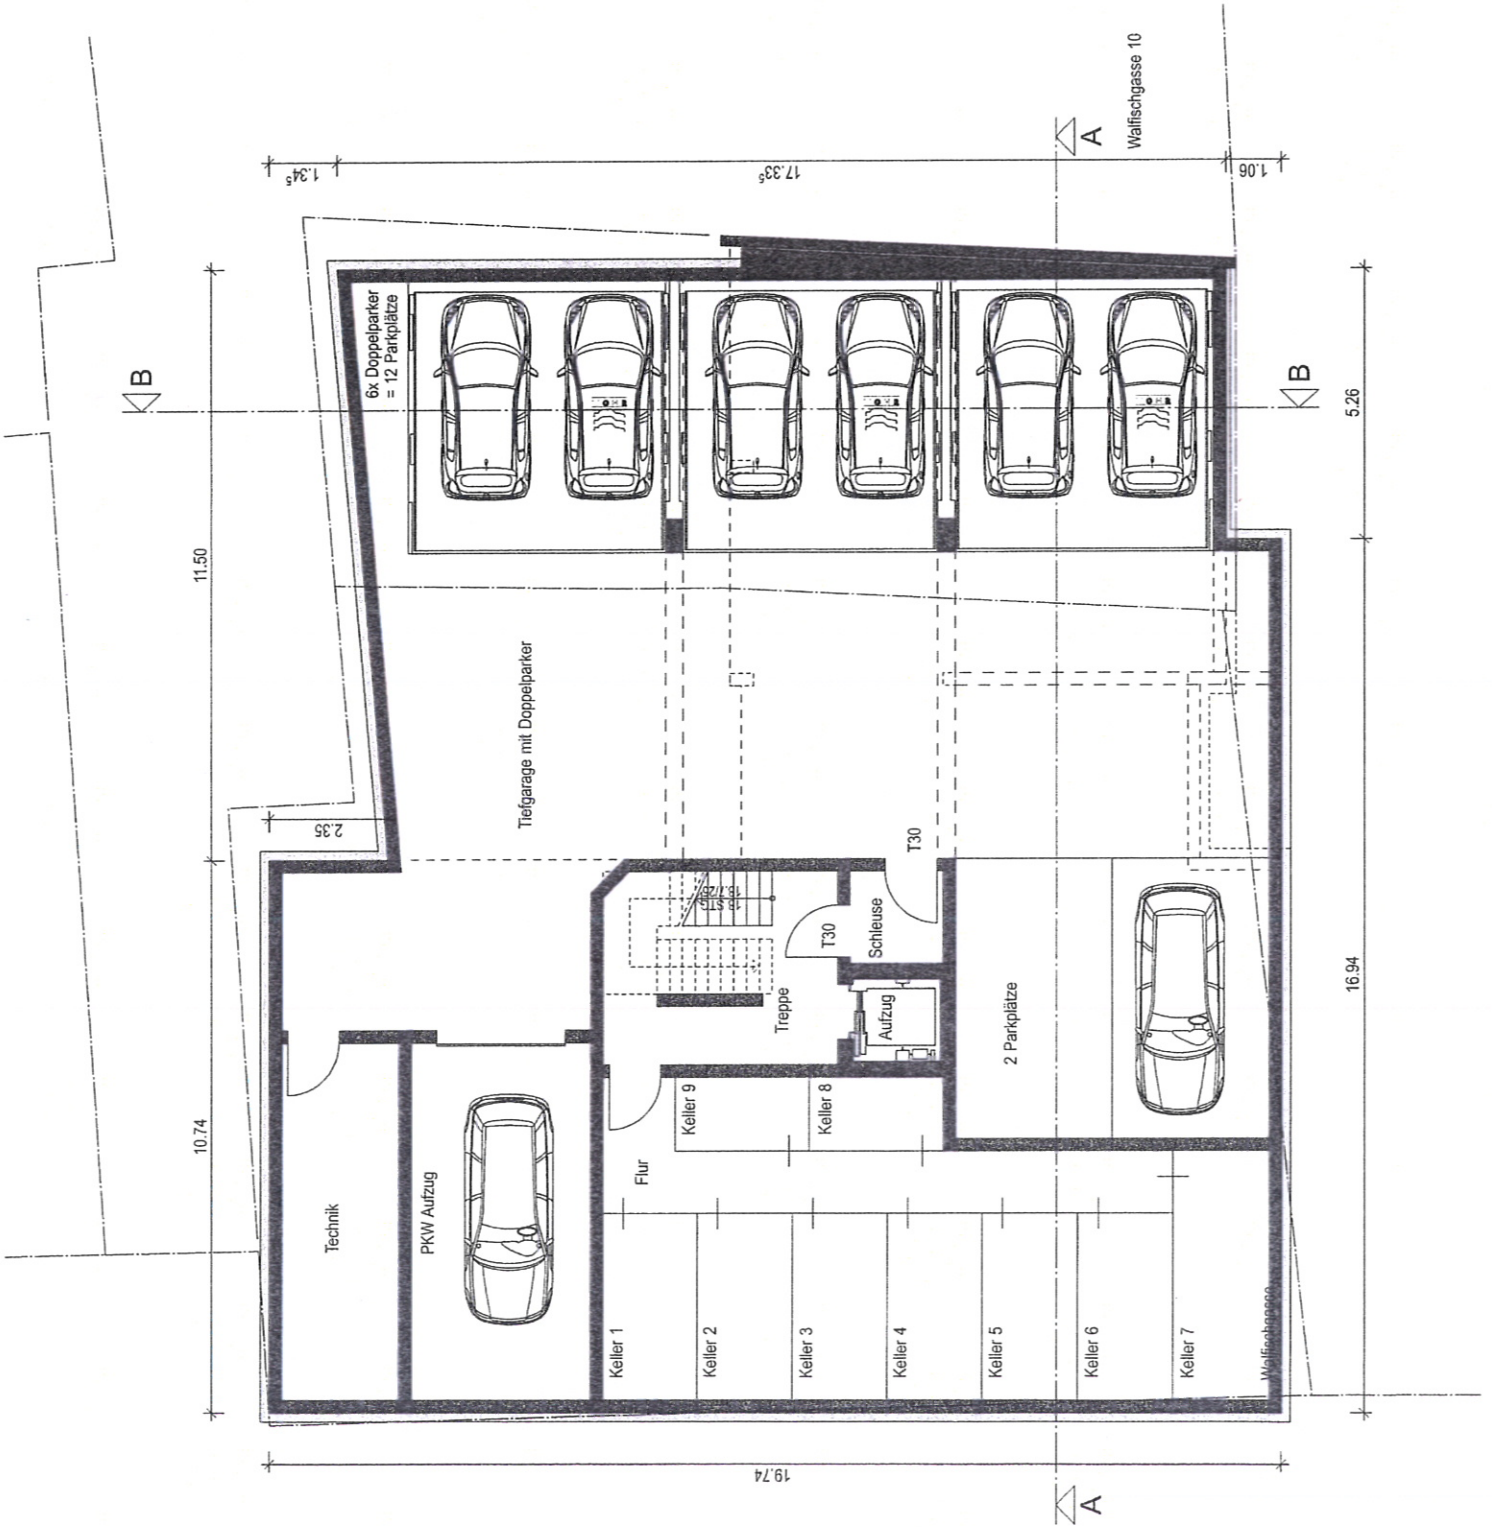

NEUBAU

Wohn- und Geschäftshaus
Walfischgasse 14
89073 Ulm

ÜBERSICHT / LAGEPLAN

Bauperren:

Henke / Wagner-Raith

Architekt:

Eberhard Gross
Bei der Plizbuche 116
89075 Ulm
Tel. 0731- 94 58 24 0

Ulm, 22.10.2013