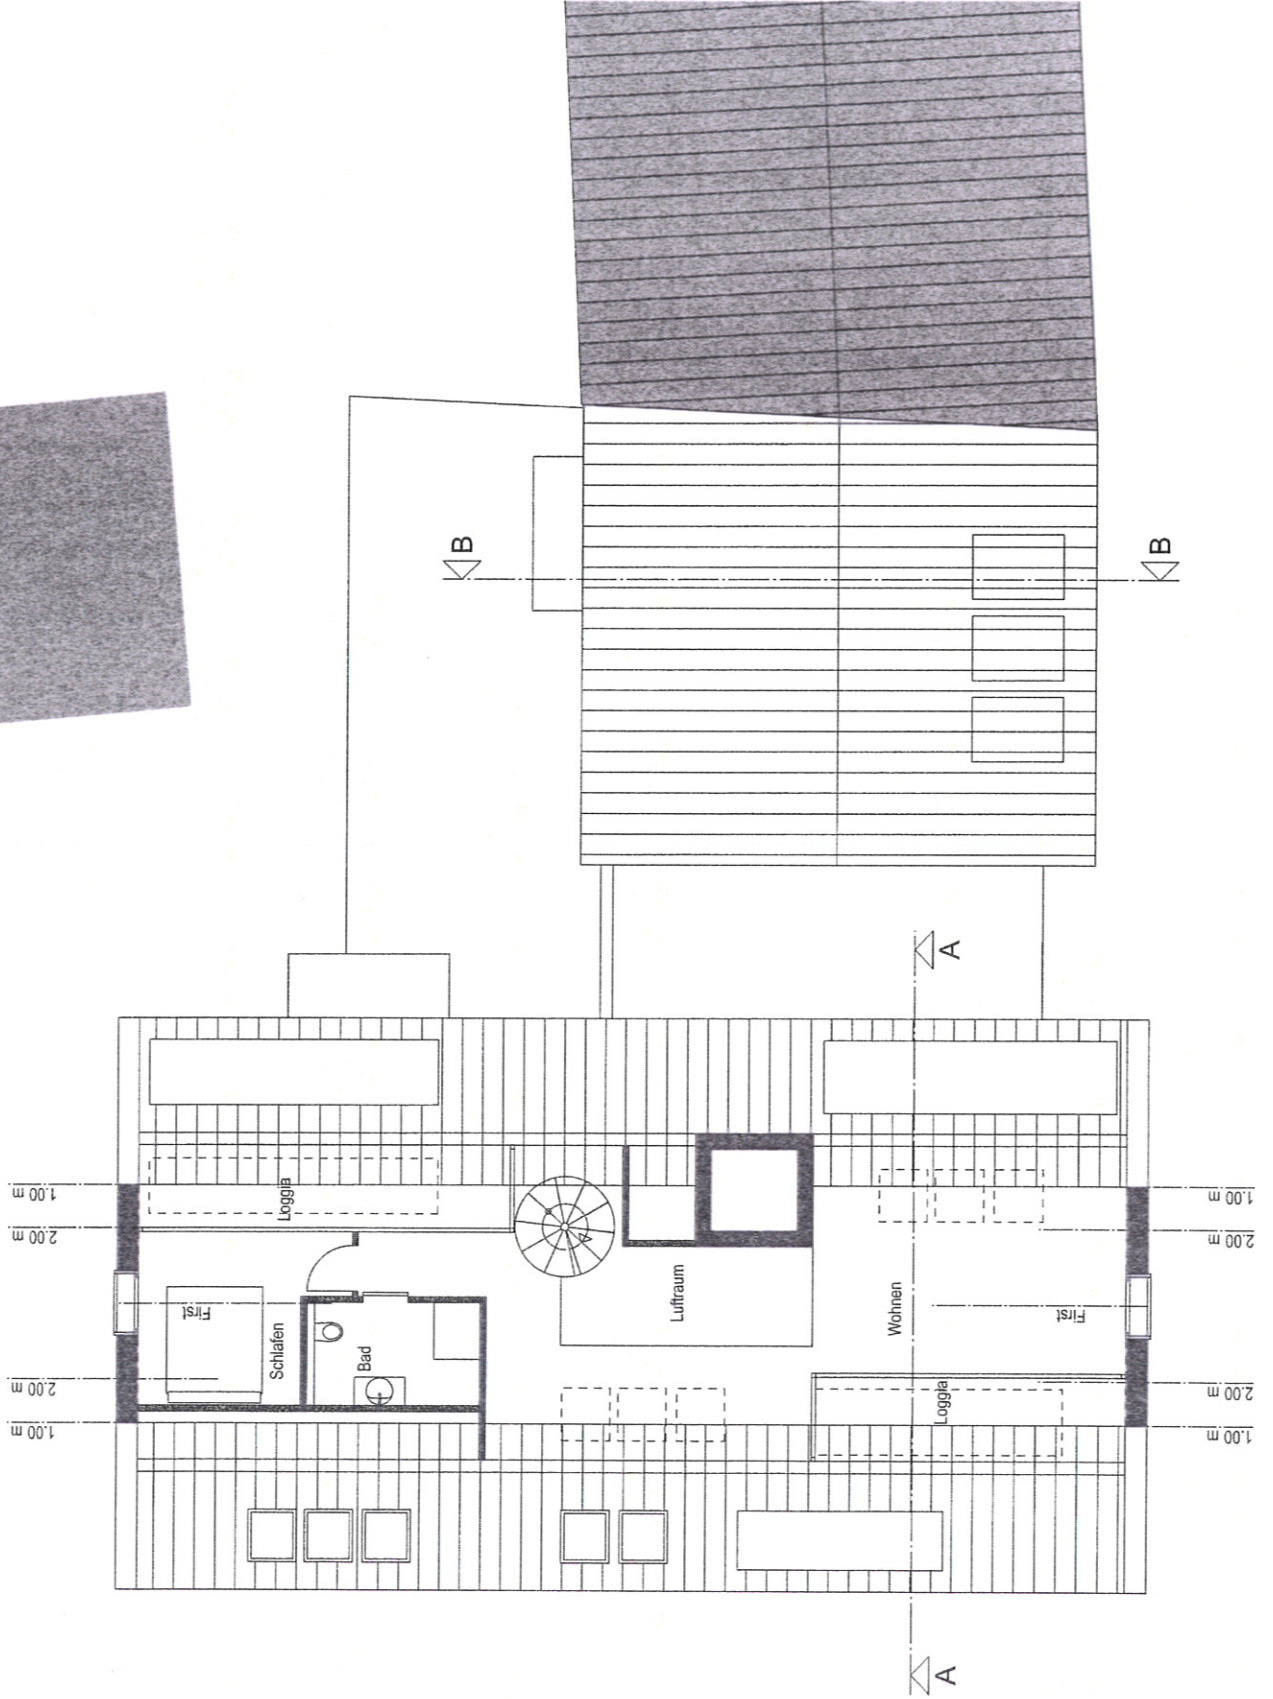

1. DACHGESCHOSS

Bauleiter:
Henke / Wagner-Raith

Architekt:
Eberhard Gross
Bei der Pilzbuche 116
89075 Ulm
Tel. 0731- 94 58 24 0

Ulm, 22.10.2013

NEUBAU

Wohn- und Geschäftshaus
Wallfischgasse 14
89073 Ulm

2. DACHGESCHOSS