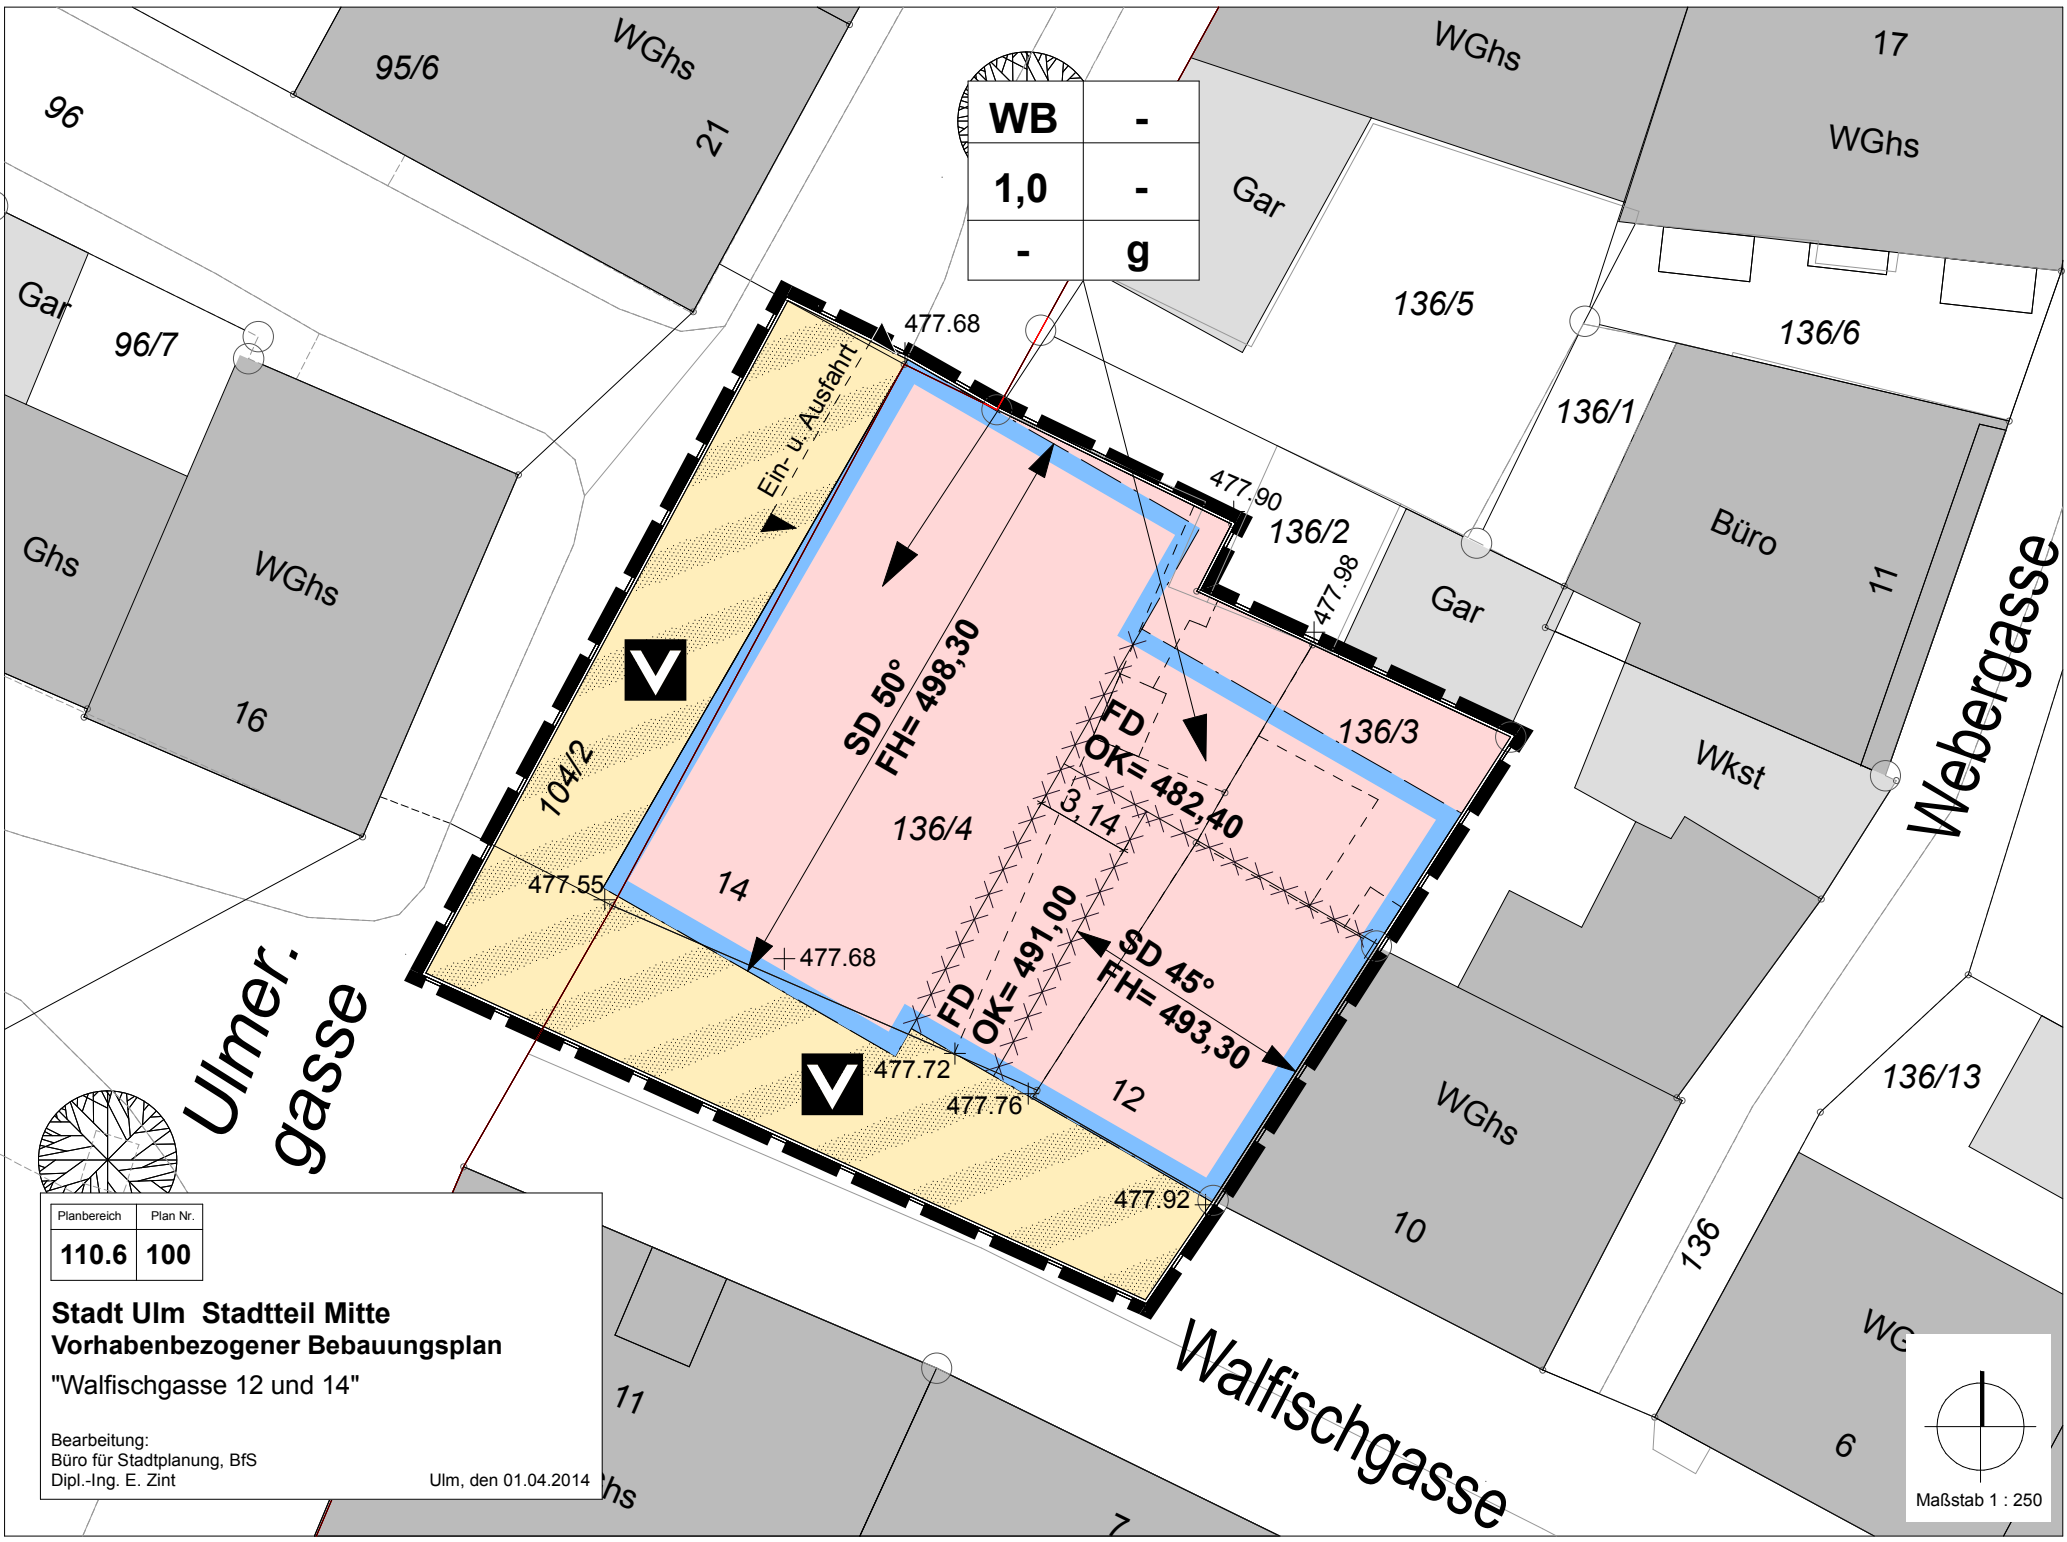

WB	-
1,0	-
-	g

Ulmergasse

Walfischgasse

Webergasse

Maßstab 1 : 250

Planbereich	Plan Nr.
110.6	100

**Stadt Ulm Stadtteil Mitte**  
**Vorhabenbezogener Bebauungsplan**  
**"Walfischgasse 12 und 14"**

Bearbeitung:  
 Büro für Stadtplanung, BfS  
 Dipl.-Ing. E. Zint