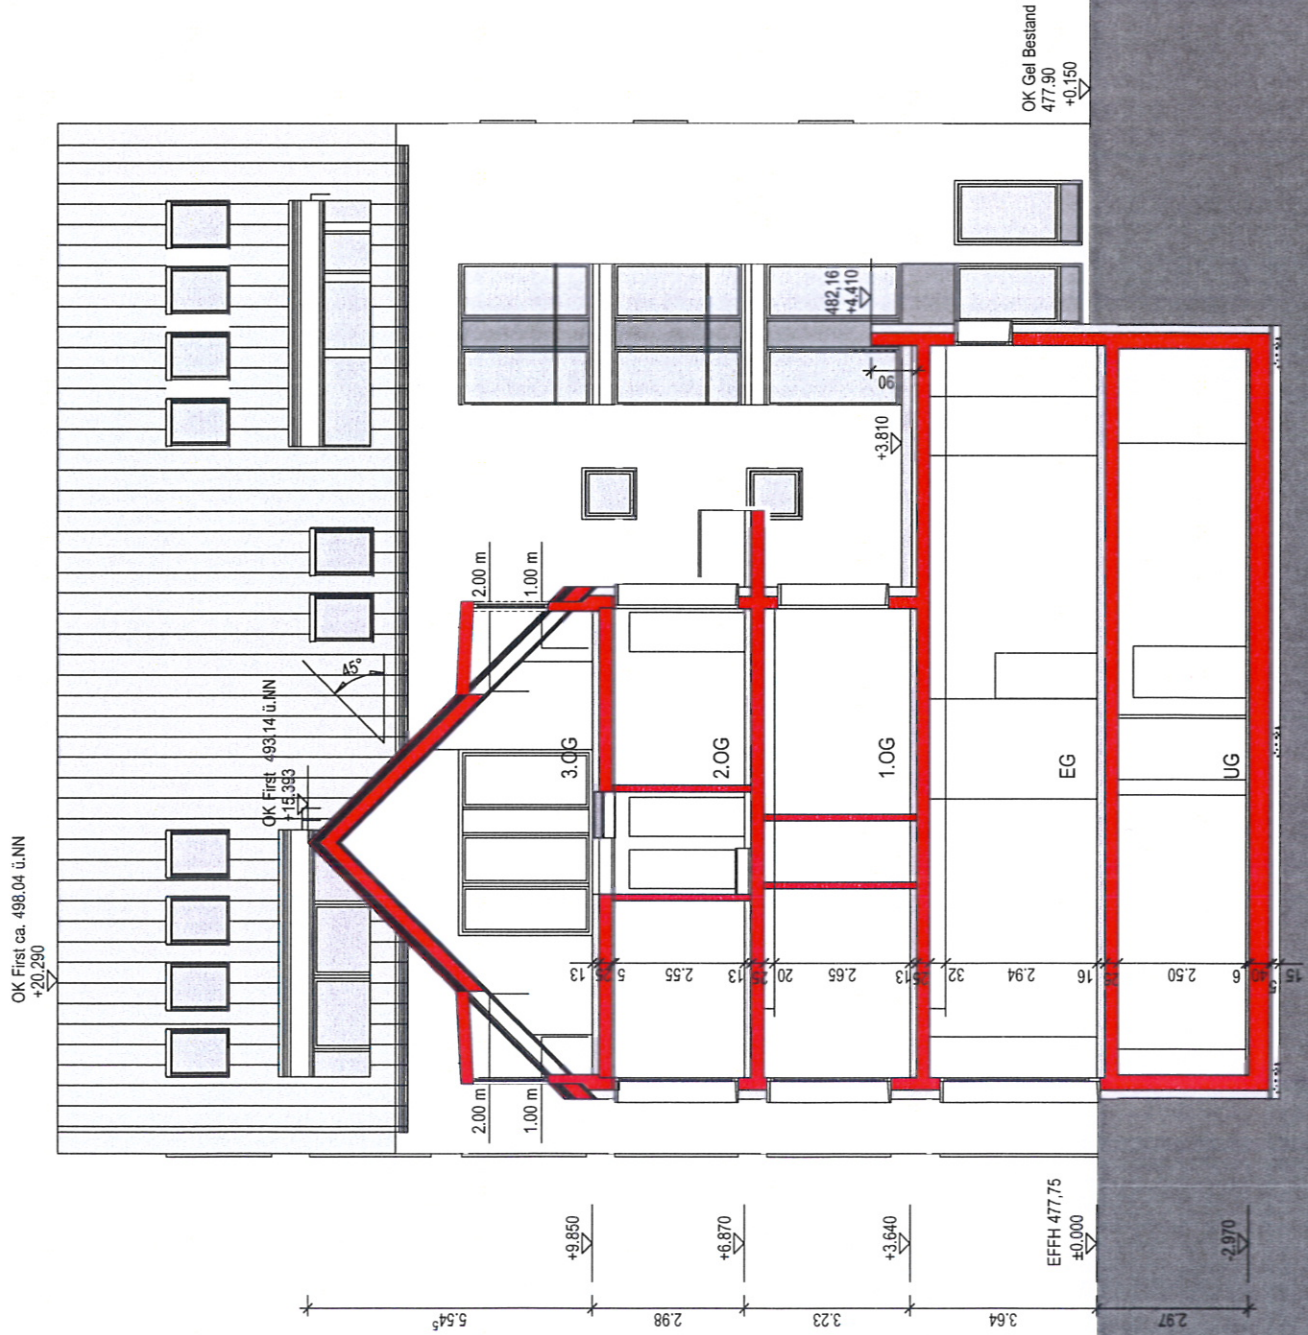

NEUBAU

Wohn- und Geschäftshaus
Waldfischgasse 14
89073 Ulm

03.04.2014

SCHNITT B-B
M 1:100

Bauherren:

Frau Inge Wagner-Raith
Kernerstraße 5
89075 Ulm

Herr Uwe Henke
Hindenburgstraße 49
89233 Neu-Ulm

Architekt:

Eberhard Gross
Bei der Pilzbuche 116
89075 Ulm
Tel. 0731- 94 58 24 0