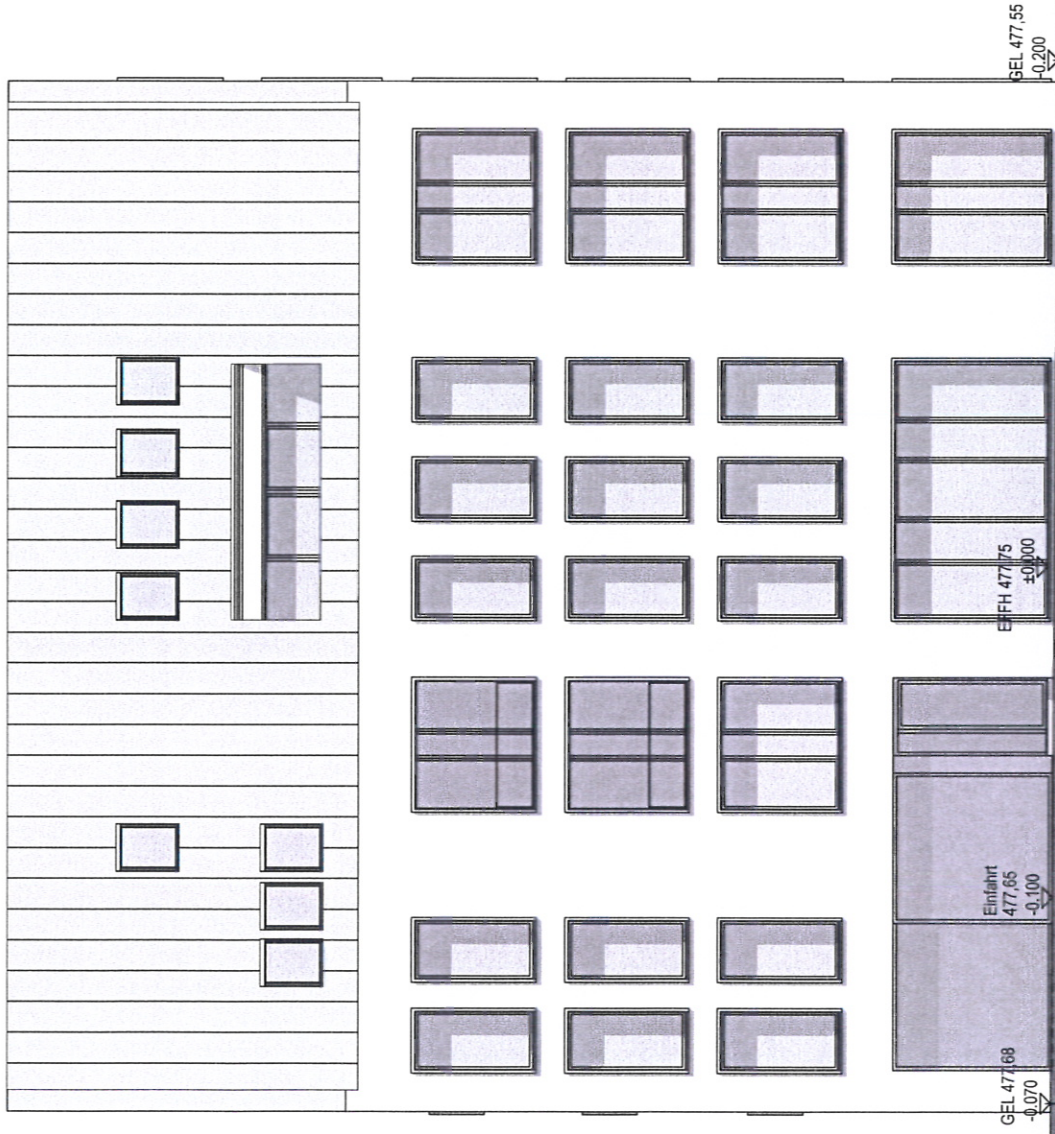

Architekt:

Eberhard Gross  
Bei der Pilzbuche 116  
89075 Ulm  
Tel. 0731- 94 58 24 0

**NEUBAU**

Wohn- und Geschäftshaus  
Walfigasse 14  
89073 Ulm

03.04.2014

**ANSICHT VON NORDEN**  
M 1:100

Bauherren:

Frau Inge Wagner-Raith  
Kernerstraße 5  
89075 Ulm