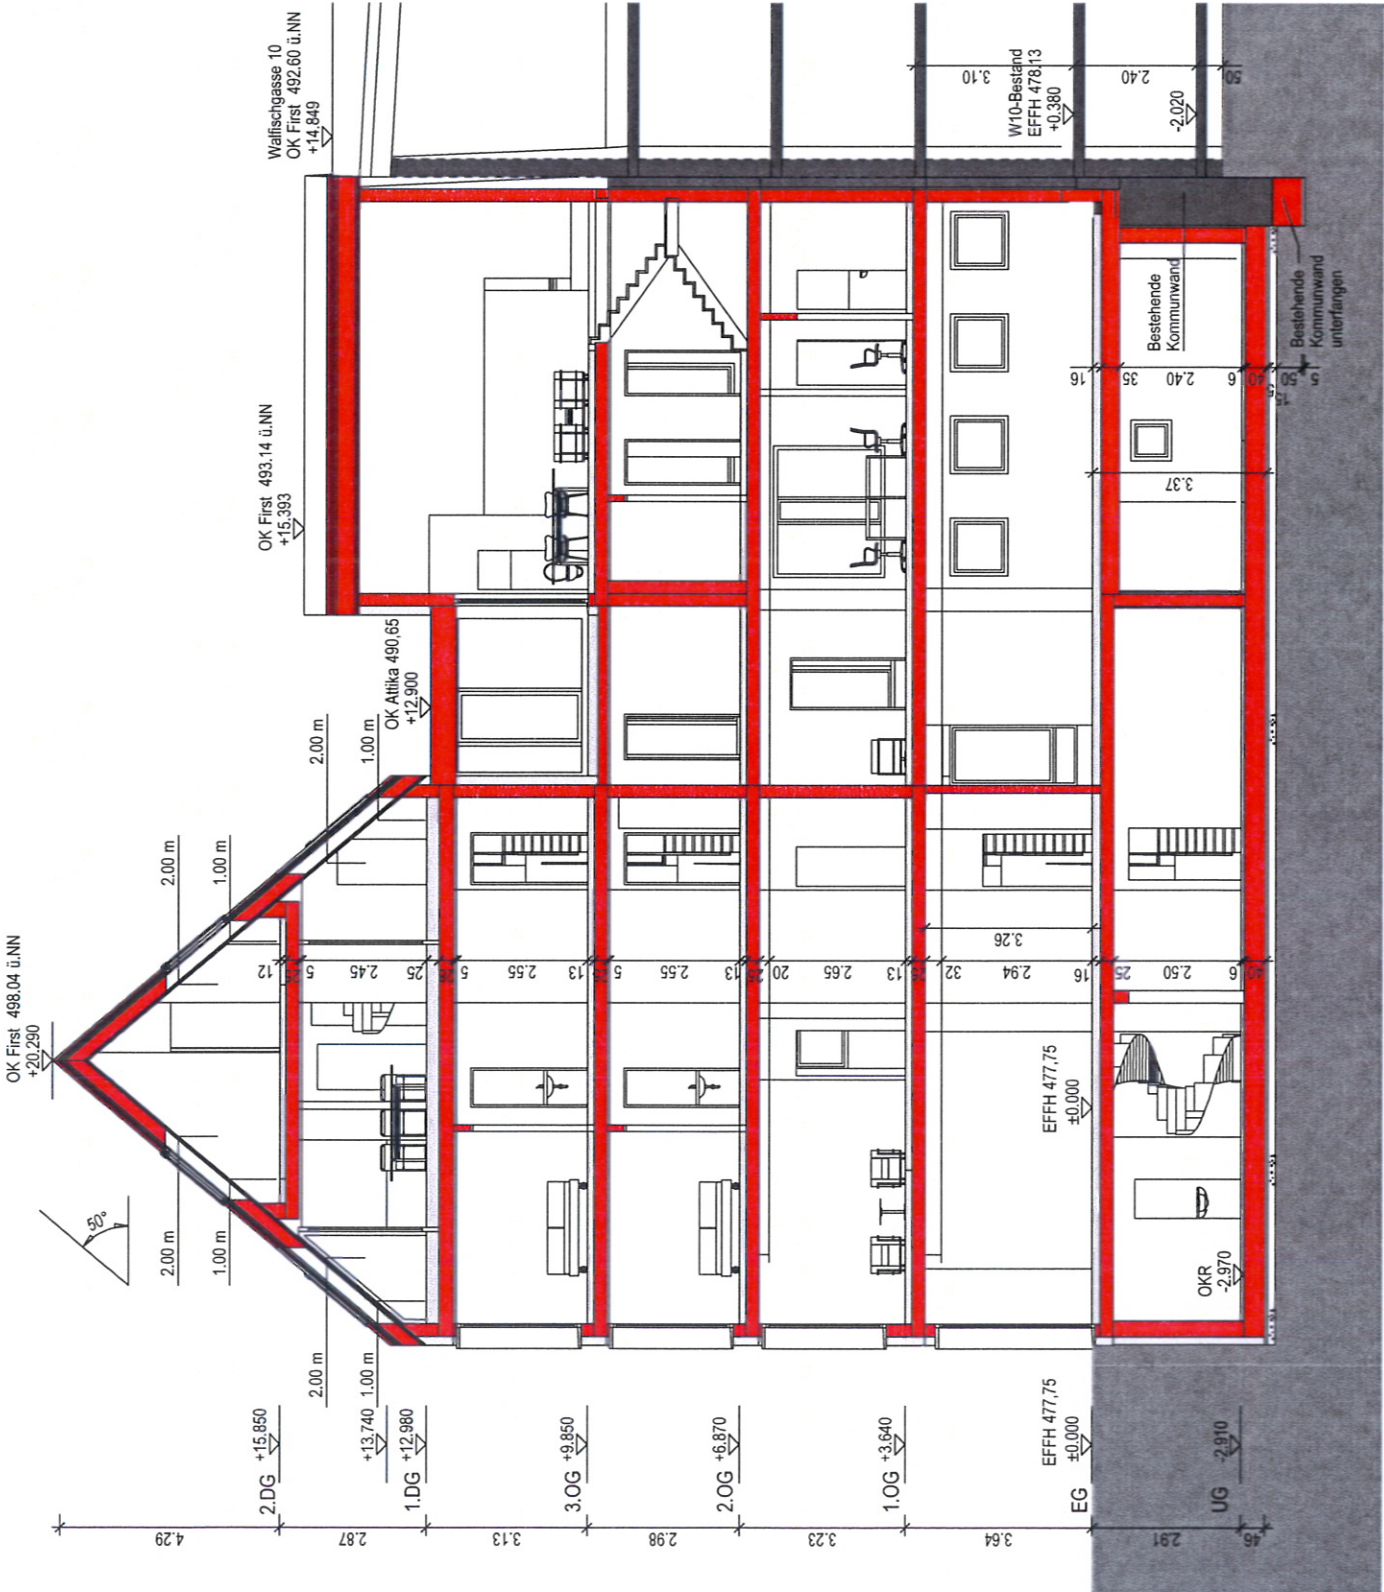

03.04.2014

**SCHNITT A-A**  
M 1:100

Bauherren:

Frau Inge Wagner-Raith  
Kernerstraße 5  
89075 Ulm

Herr Uwe Henke  
Hindenburgstraße 49  
89233 Neu-Ulm

Architekt:

Eberhard Gross  
Bei der Pilzbuche 116  
89075 Ulm  
Tel. 0731- 94 58 24 0