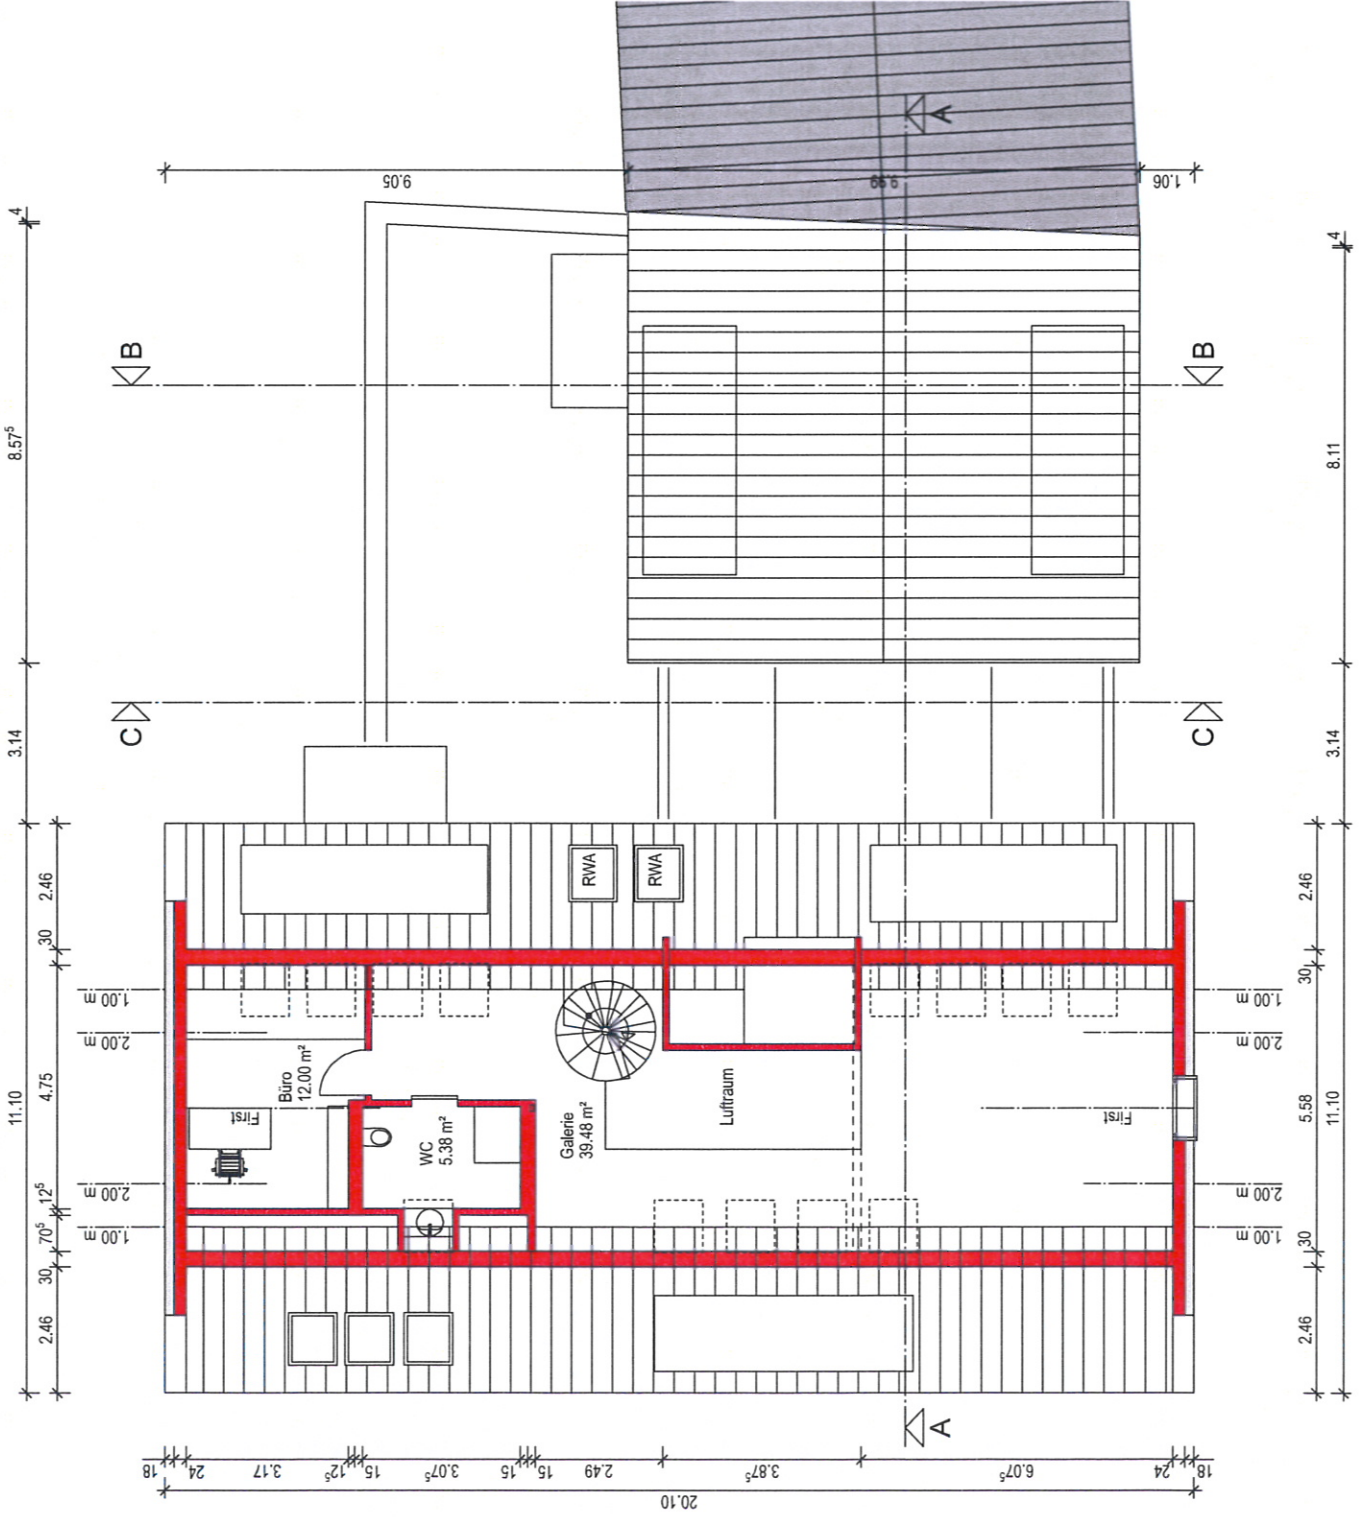

NEUBAU

Wohn- und Geschäftshaus
Walfischgasse 14
89073 Ulm

03.04.2014

2. DACHGESCHOSS

M 1:100

Bauherren:

Frau Inge Wagner-Raith
Kernerstraße 5
89075 Ulm

Herr Uwe Henke
Hindenburgstraße 49
89233 Neu-Ulm

Architekt:

Eberhard Gross
Bei der Pilzbuche 116
89075 Ulm
Tel. 0731- 94 58 24 0