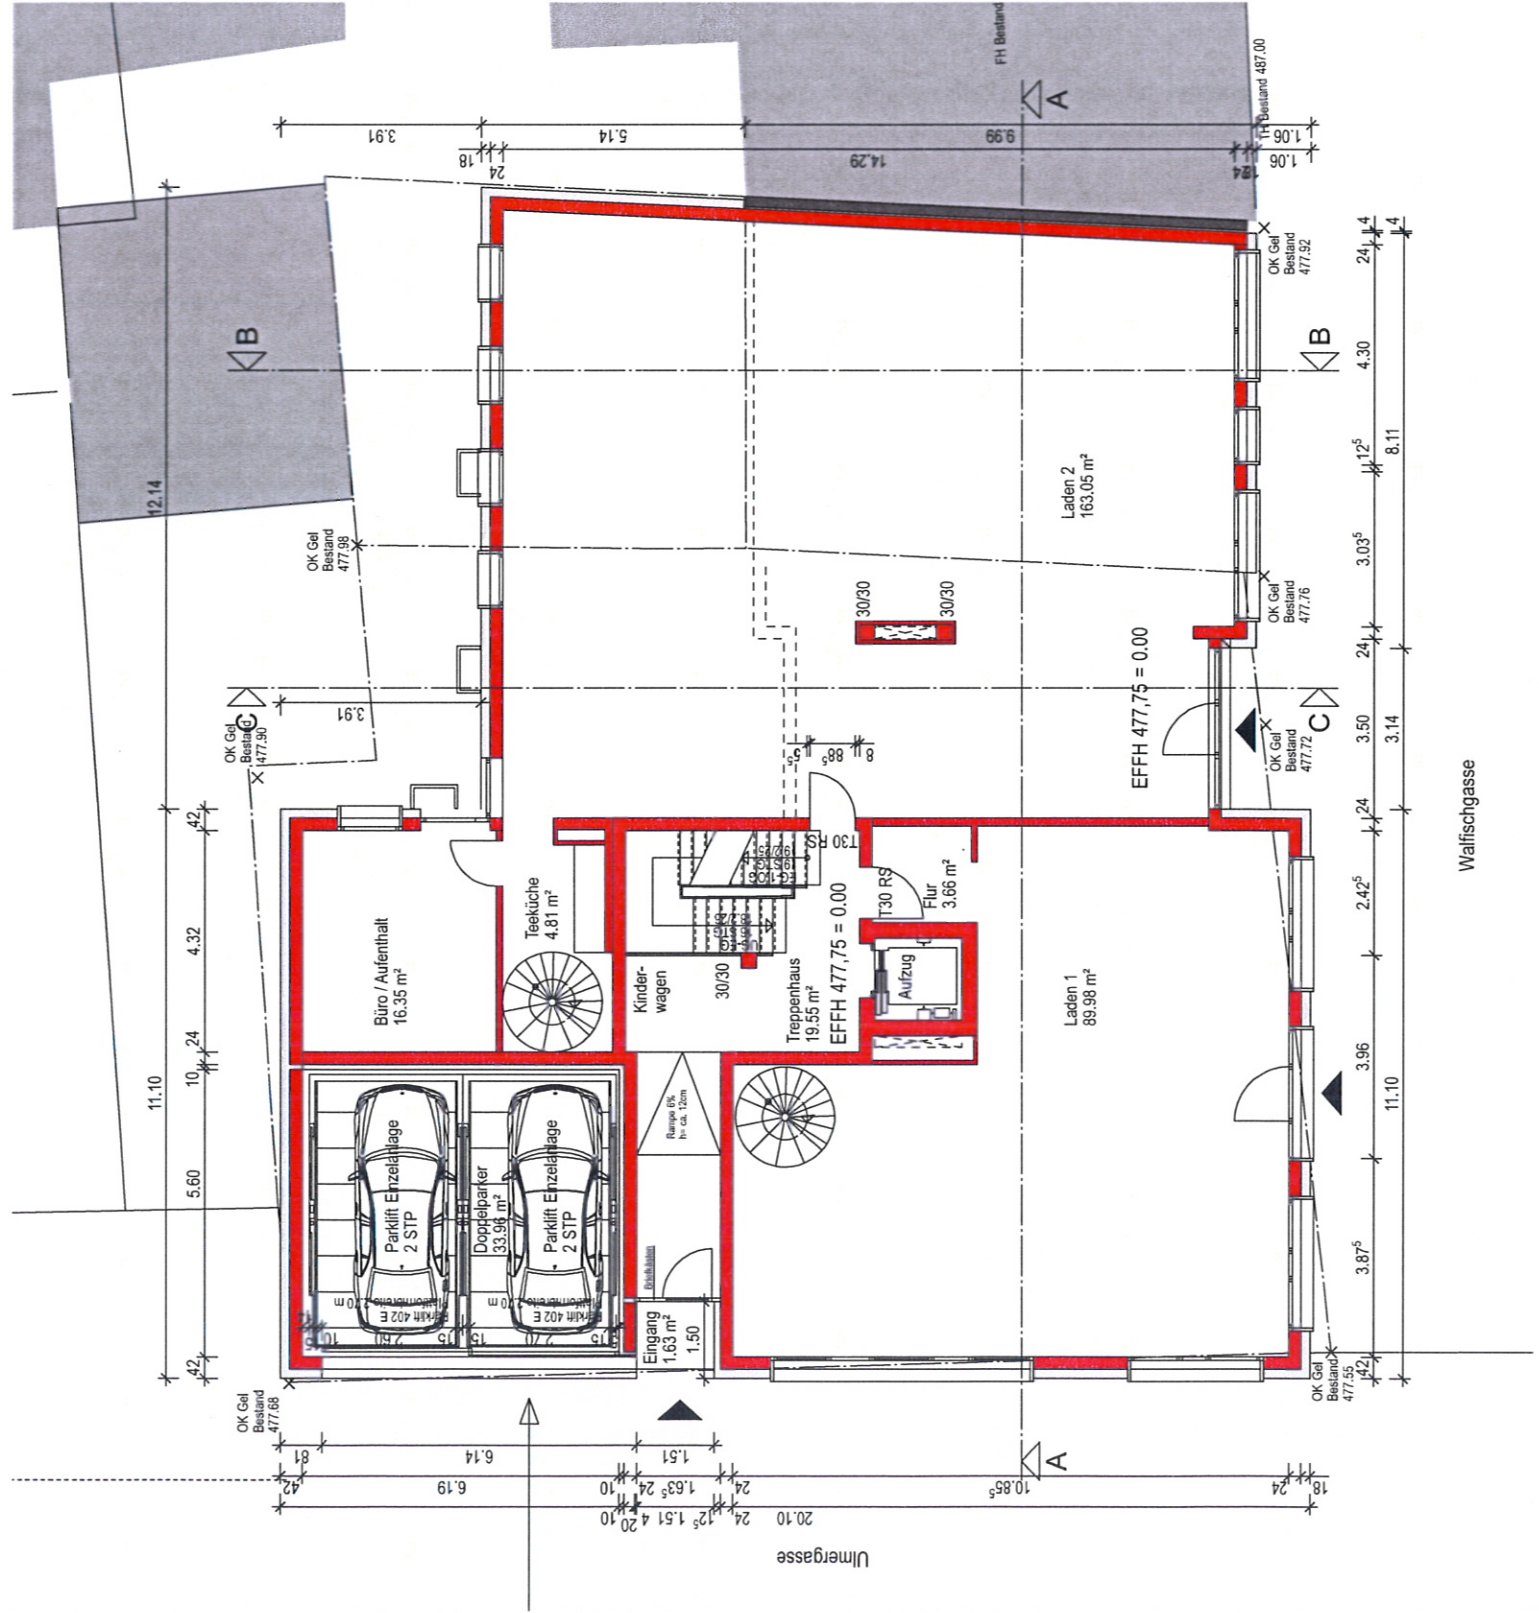

03.04.2014

**ERDGESCHOSS**  
M 1:100

Bauherren:

Frau Inge Wagner-Raith  
Kernerstraße 5  
89075 Ulm

Herr Uwe Henke  
Hindenburgstraße 49  
89233 Neu-Ulm

Architekt:

Eberhard Gross  
Bei der Pilzbuche 116  
89075 Ulm  
Tel. 0731- 94 58 24 0