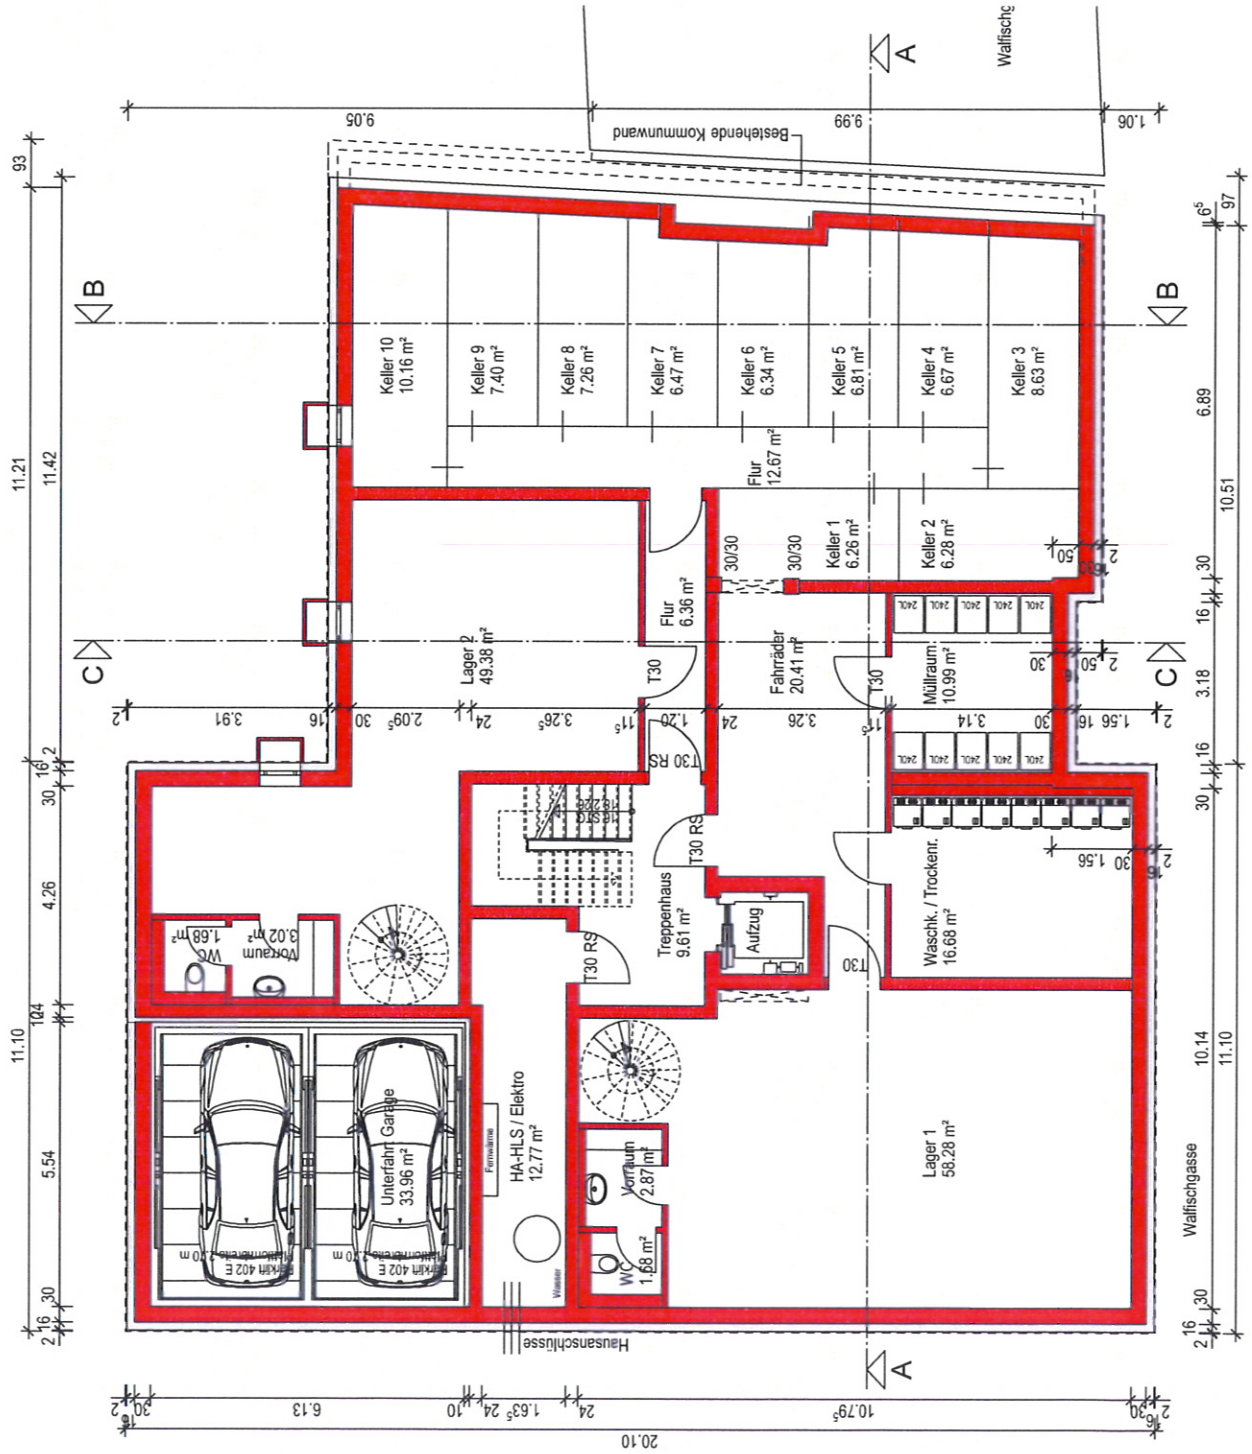

NEUBAU

Wohn- und Geschäftshaus
Walfischgasse 14
89073 Ulm

03.04.2014

UNTERGESCHOSS

M 1:100

Bauherren:

Frau Inge Wagner-Raith
Kernerstraße 5
89075 Ulm

Herr Uwe Henke
Hindenburgstraße 49
89233 Neu-Ulm

Architekt:

Eberhard Gross
Bei der Pilzbuche 116
89075 Ulm
Tel. 0731- 94 58 24 0