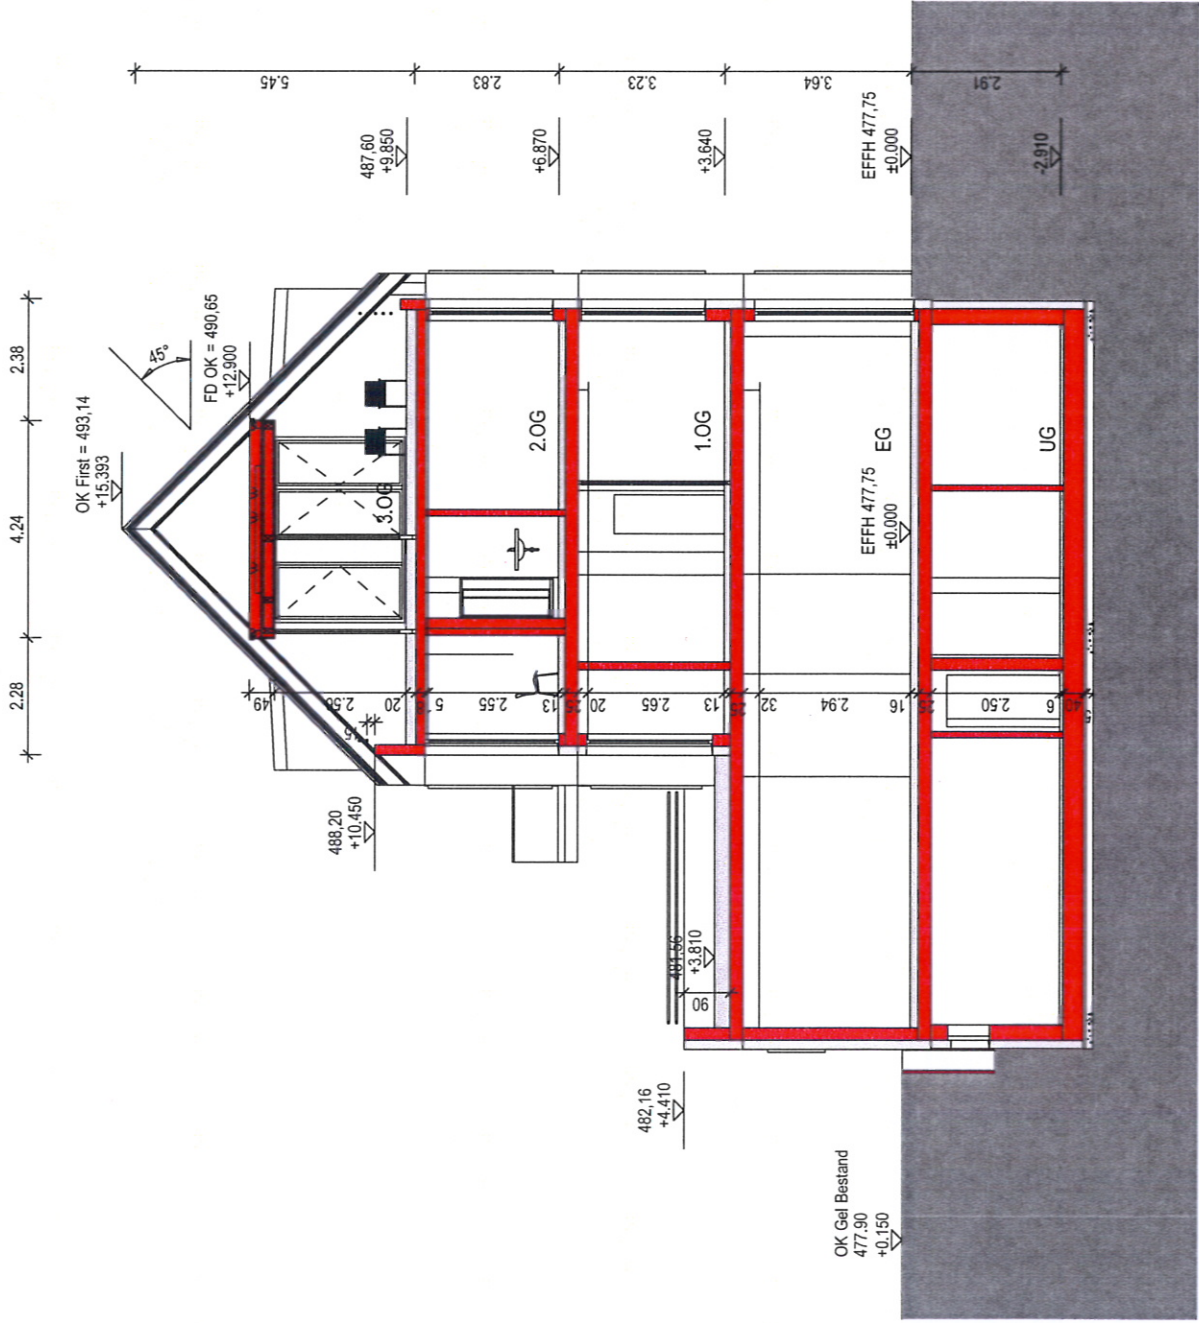

NEUBAU

Wohn- und Geschäftshaus
Walfischgasse 14
89073 Ulm

03.04.2014

SCHNITT C-C
M 1:100

Bauherren:

Frau Inge Wagner-Raith
Kernerstraße 5
89075 Ulm

Herr Uwe Henke
Hindenburgstraße 49
89233 Neu-Ulm

Architekt:

Eberhard Gross
Bei der Pilzbuche 116
89075 Ulm
Tel. 0731- 94 58 24 0