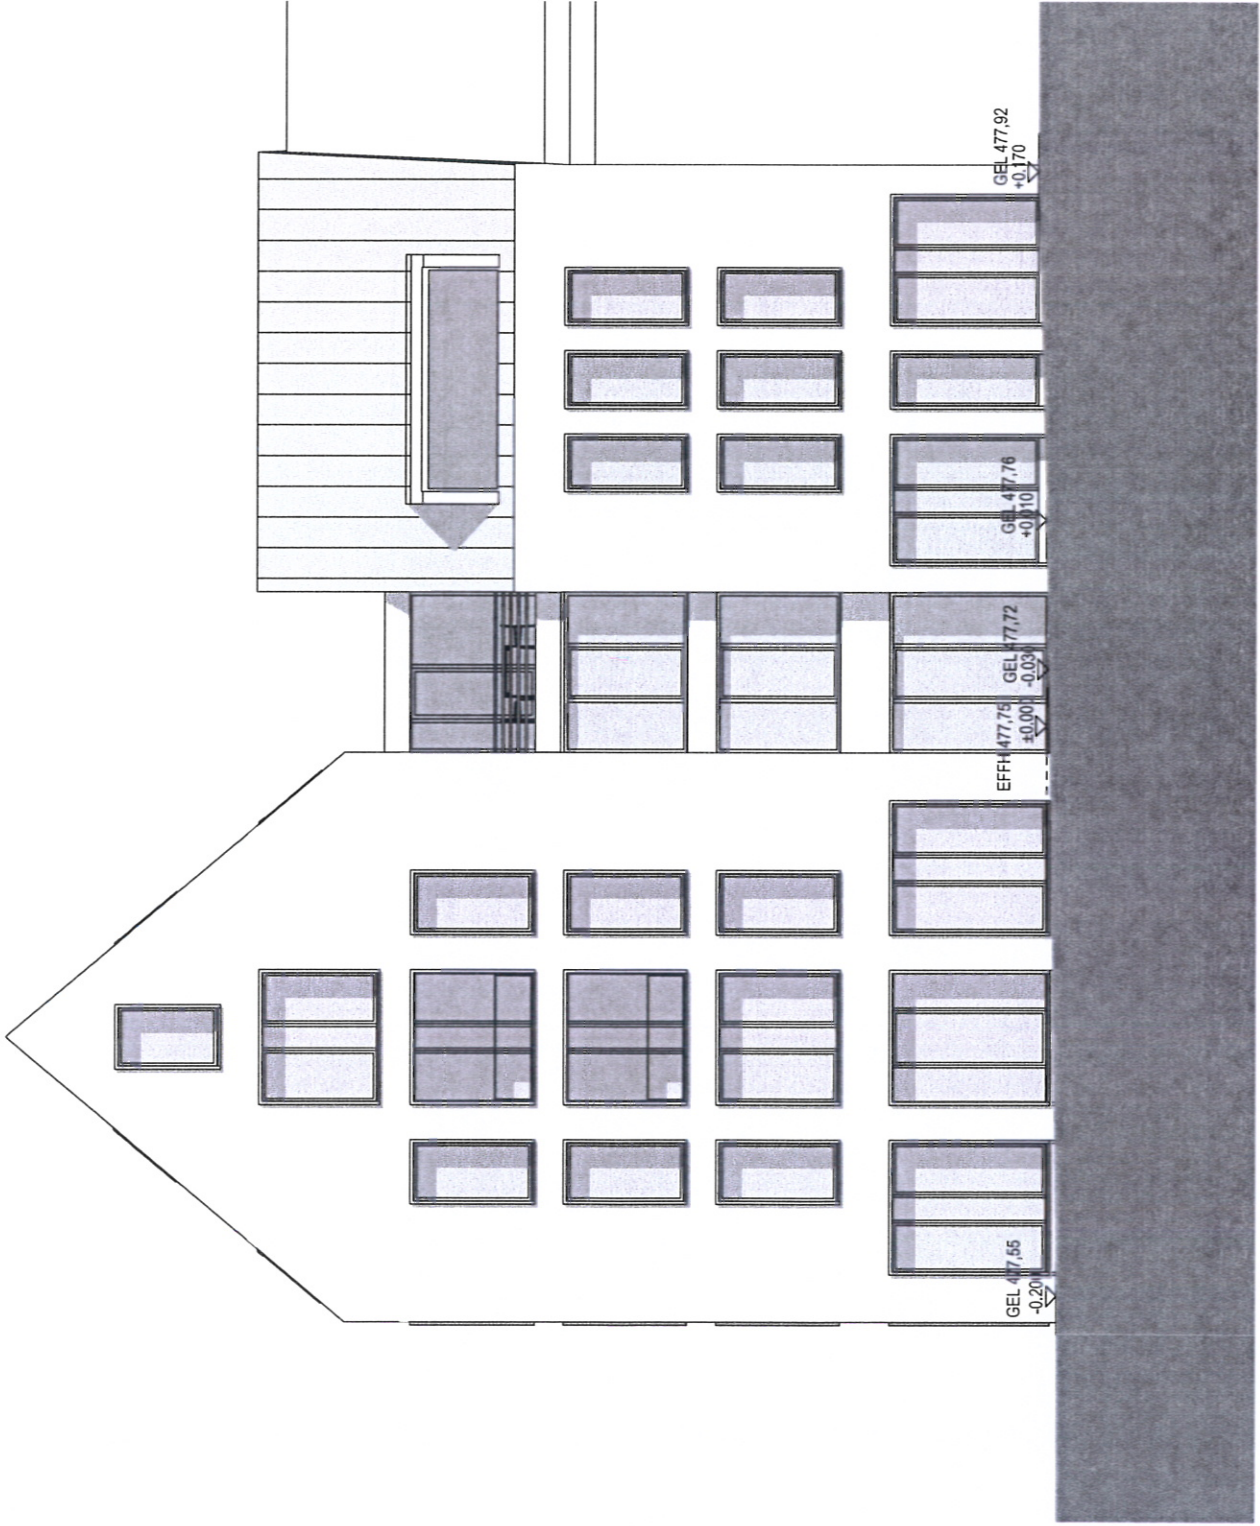

03.04.2014

**ANSICHT VON SÜDEN**  
M 1:100

Bauherren:

Frau Inge Wagner-Raith  
Kernerstraße 5  
89075 Ulm

Herr Uwe Henke  
Hindenburgstraße 49  
89233 Neu-Ulm

Architekt:

Eberhard Gross  
Bei der Plizbuche 116  
89075 Ulm  
Tel. 0731- 94 58 24 0