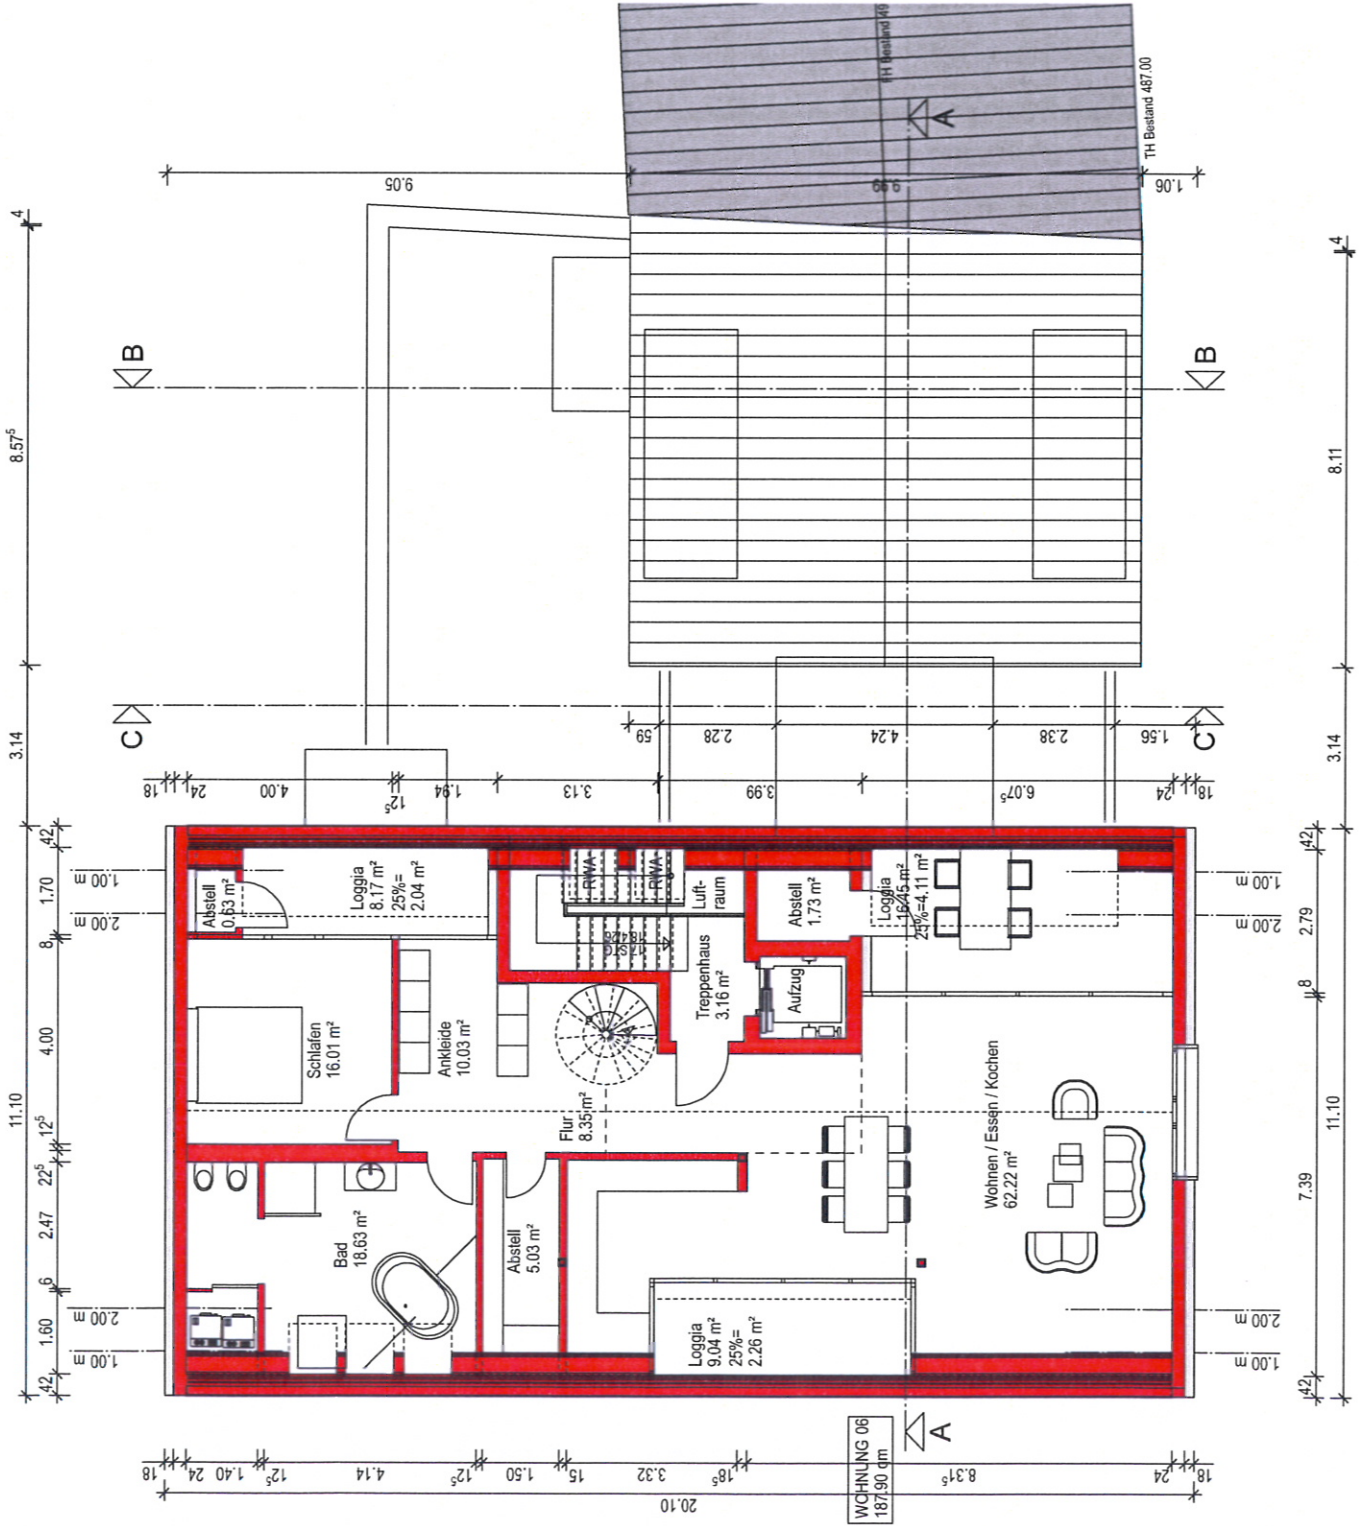

NEUBAU

Wohn- und Geschäftshaus
Walfiggasse 14
89073 Ulm

03.04.2014

1. DACHGESCHOSS
M 1:100

Bauherren:

Frau Inge Wagner-Raith
Kernerstraße 5
89075 Ulm

Herr Uwe Henke
Hindenburgstraße 49
89233 Neu-Ulm

Architekt:

Eberhard Gross
Bei der Pilzbuche 116
89075 Ulm
Tel. 0731- 94 58 24 0