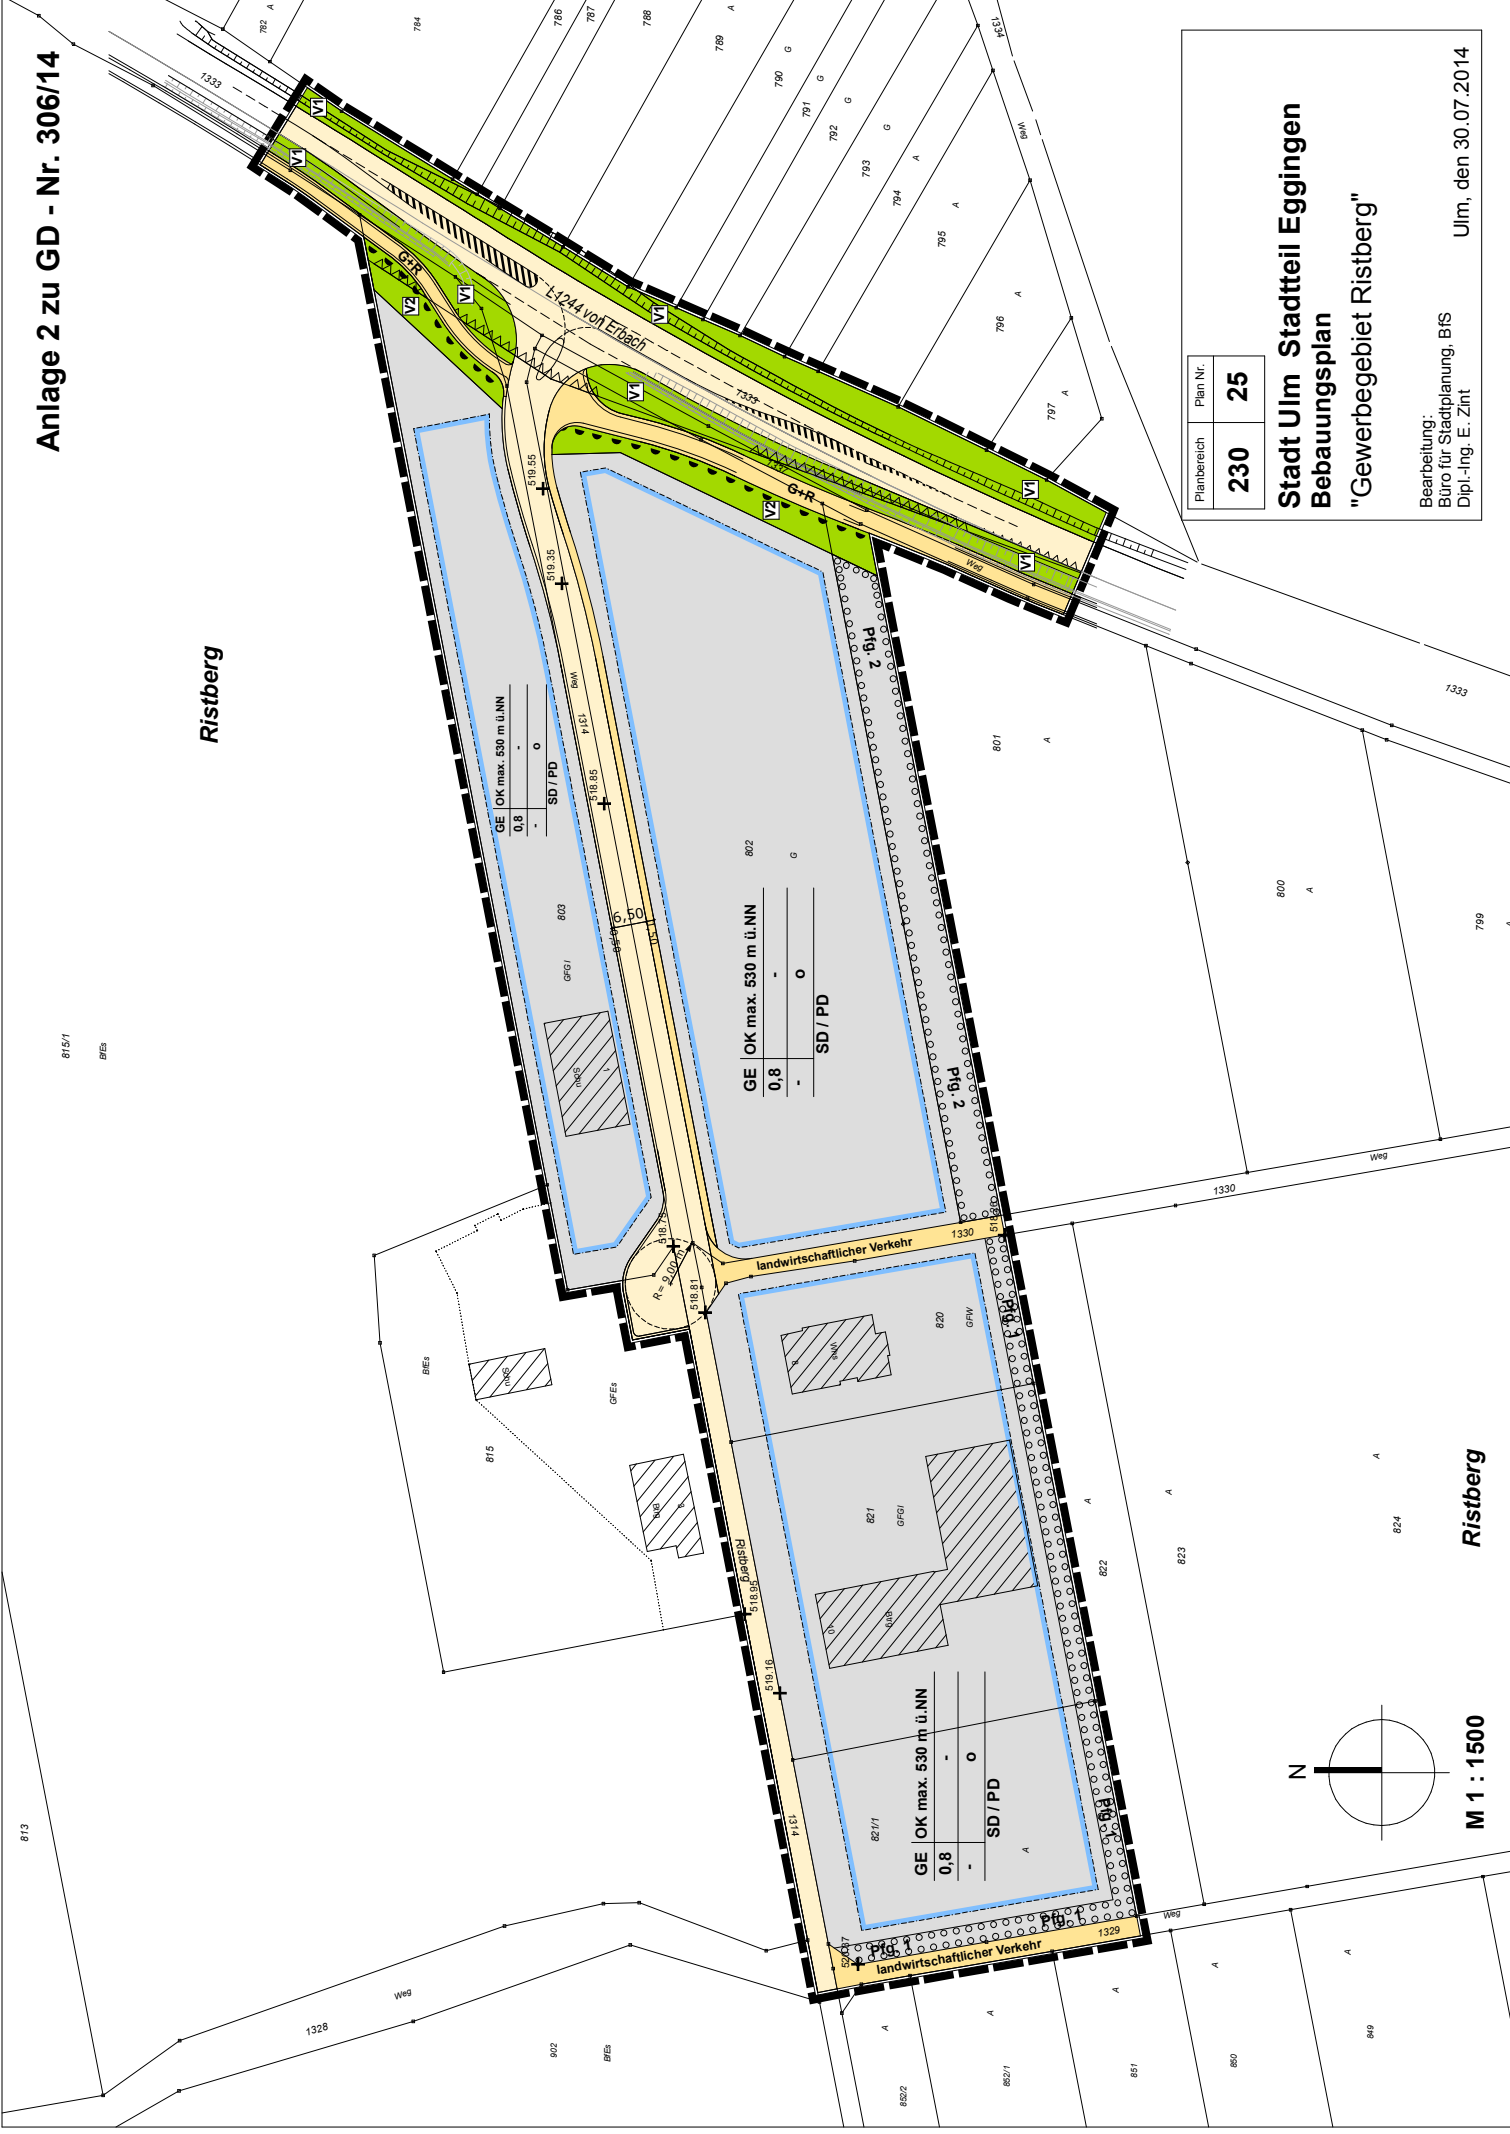

Ristberg

Planbereich	Plan Nr.
230	25

**Stadt Ulm Stadtteil Eggingen
Bebauungsplan
"Gewerbegebiet Ristberg"**

Bearbeitung:
Büro für Stadtplanung, BfS
Dipl.-Ing. E. Zint
Ulm, den 30.07.2014

M 1 : 1500

Ristberg