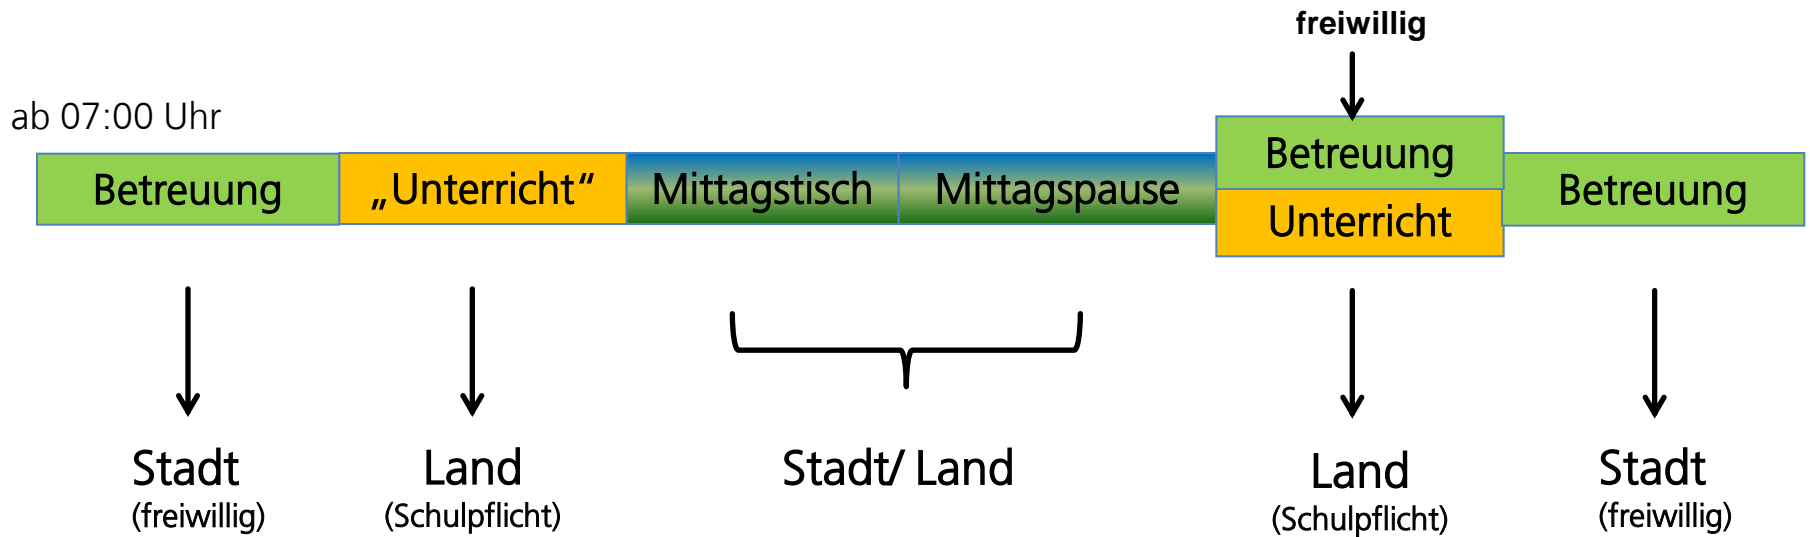

Zuständigkeiten im Ganztageseschulbetrieb

gelb: Deputate/ Lehrerstunden

blau: zusätzliche Landesmittel (15 € / Stunde und Person)

Die Betreuung am Vor- und Nachmittag (beim Mittagessen ausgenommen) ist jeweils ein freiwilliges Angebot der Stadt Ulm