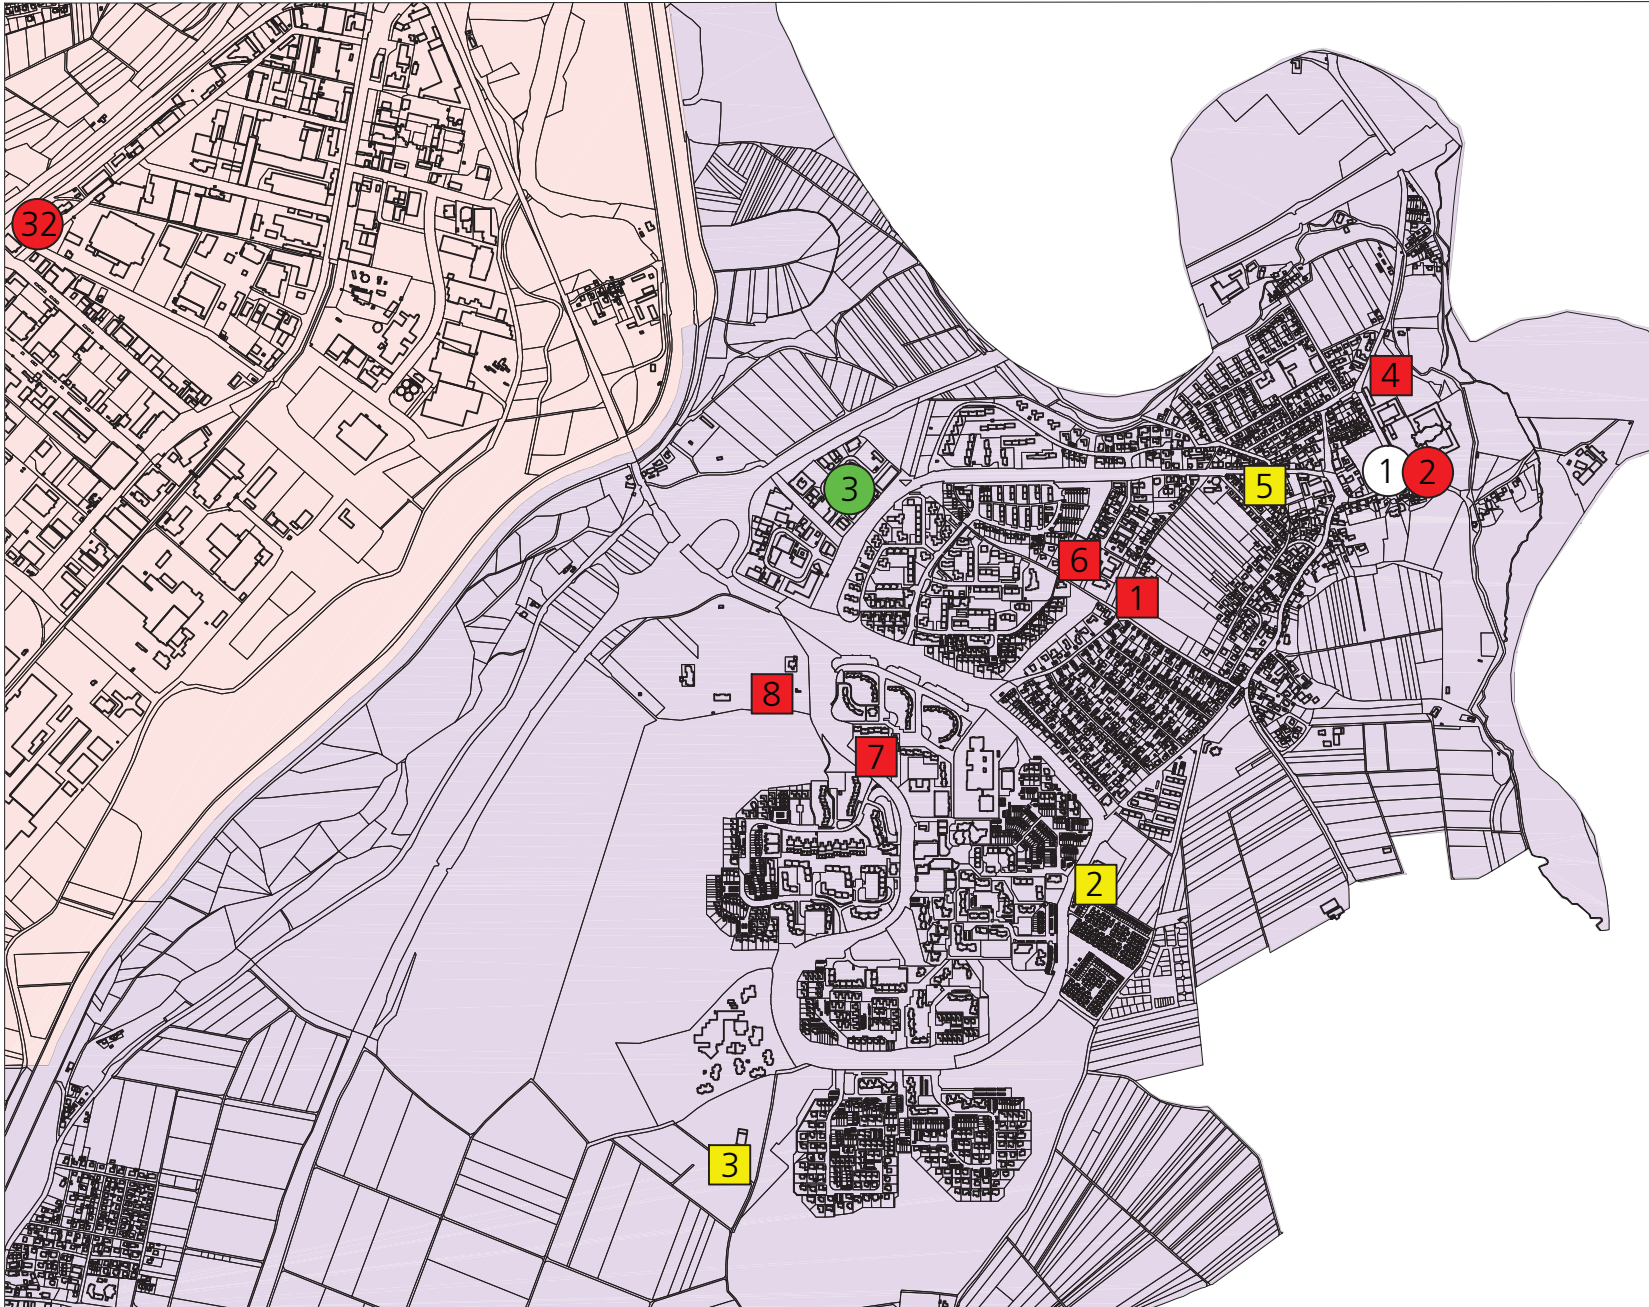

Sozialraum Wiblingen

Flüchtlingsunterbringung

Standortsuche

bestehender Standort Römerstraße 137-149

Im Gebäudebestand:

- bereits realisiert bzw. in Umsetzung
- kurzfristig realisierbar (innerhalb eines Jahres)
- langfristig realisierbar
- langfristig realisierbar oder nicht realisierbar
- nicht realisierbar
- wird geprüft

Auf Grundstücken zur Aufstellung von
Modullbauten bzw. zur Errichtung von
Neubauten:

- kurzfristig realisierbar (innerhalb eines Jahres)
- langfristig realisierbar
- langfristig realisierbar oder nicht realisierbar
- nicht realisierbar
- wird geprüft

Stadt Ulm

ulm