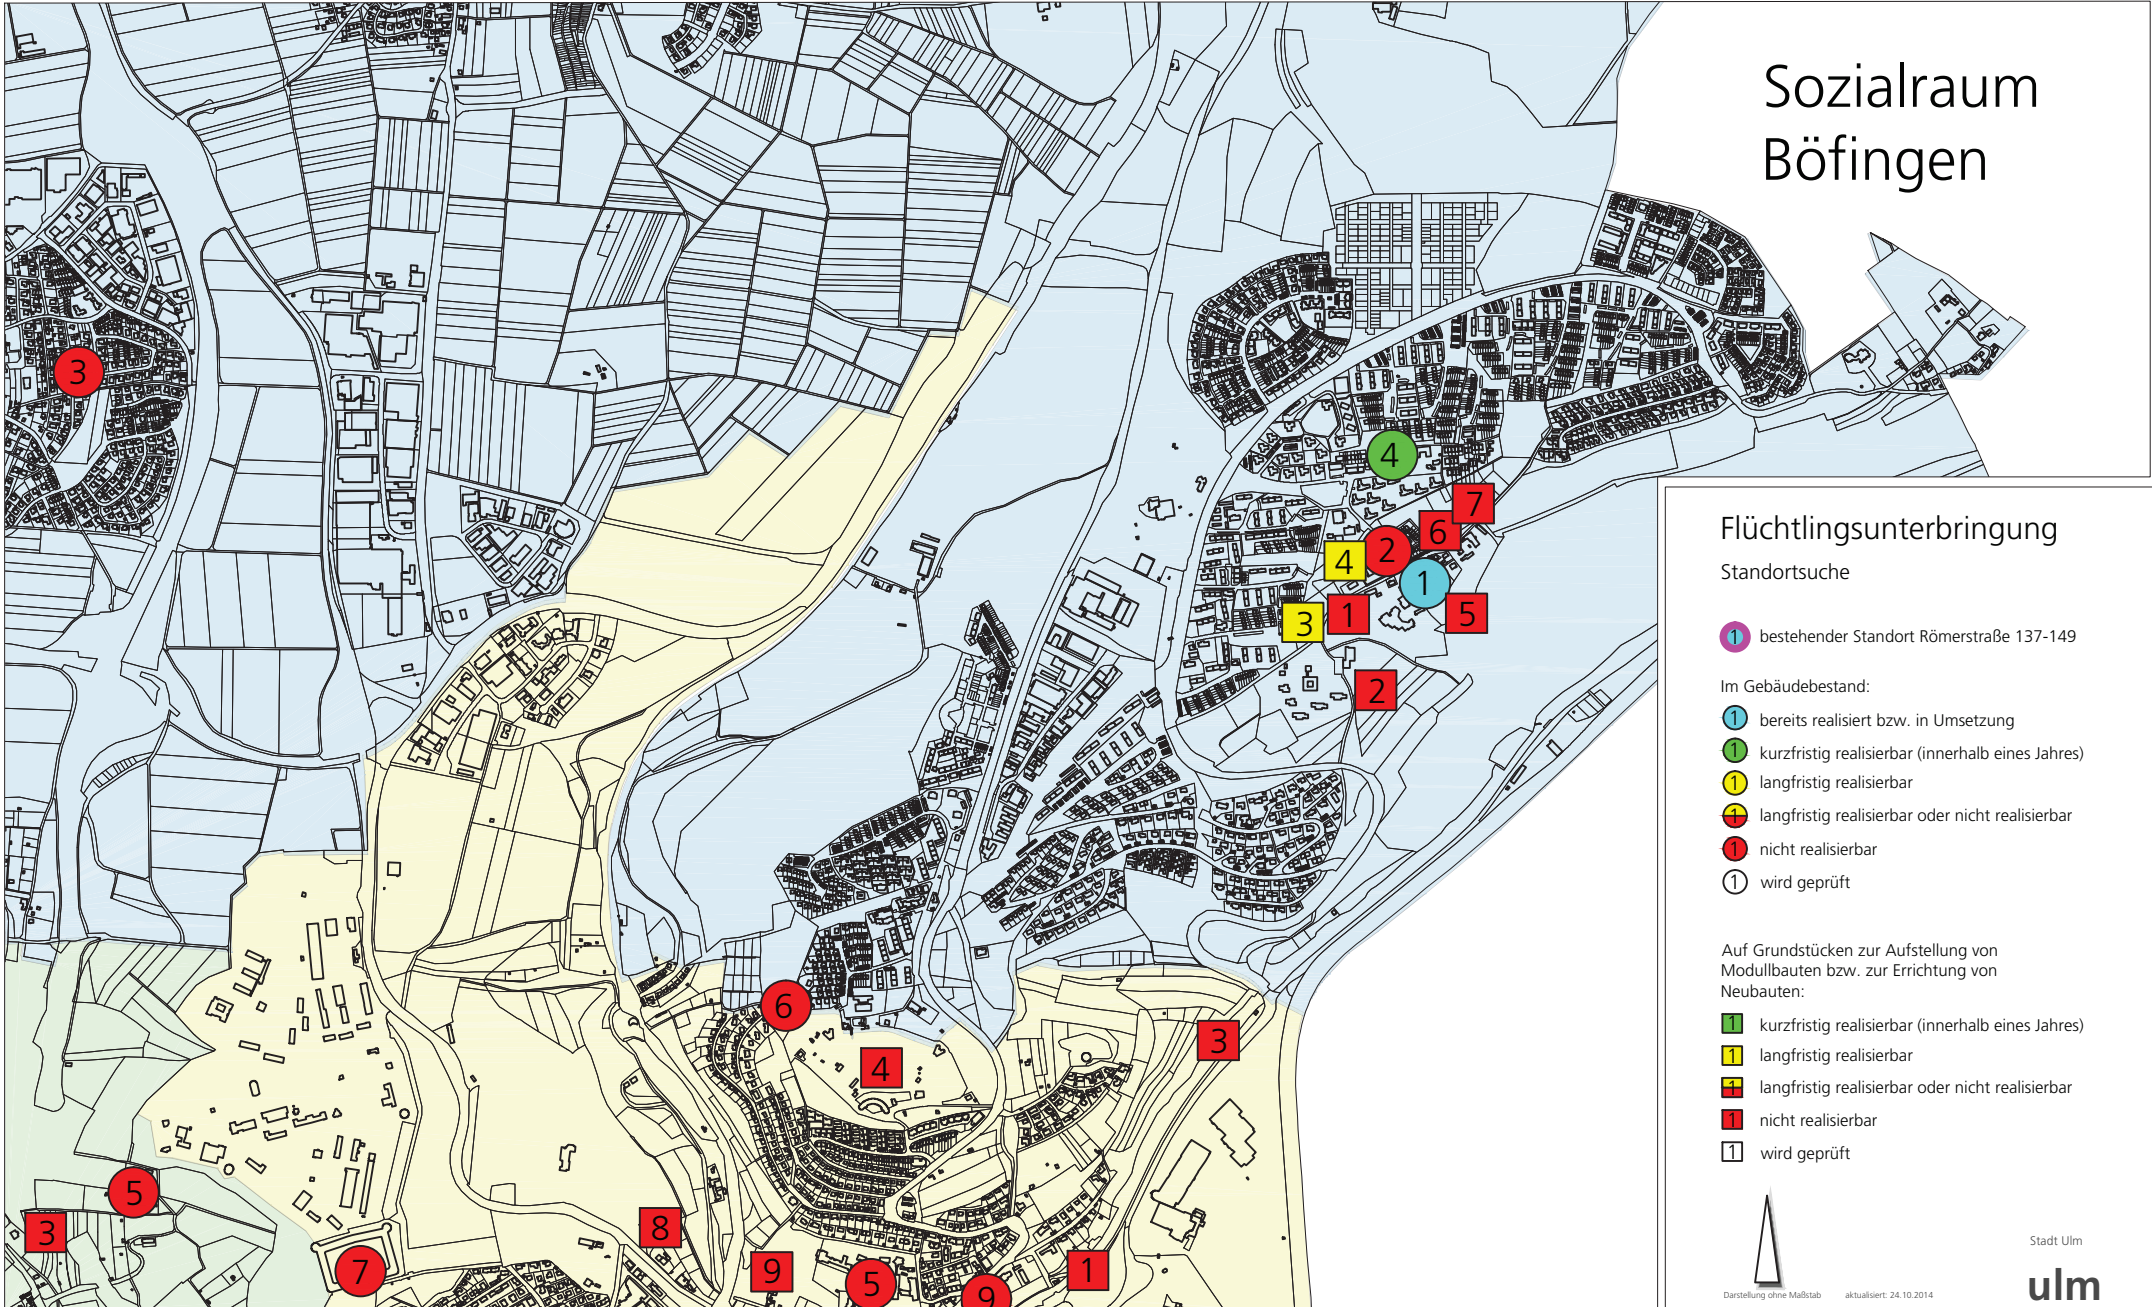

Sozialraum Böfingen

Flüchtlingsunterbringung

Standortsuche

- 1 bestehender Standort Römerstraße 137-149
- Im Gebäudebestand:
- 1 bereits realisiert bzw. in Umsetzung
- 1 kurzfristig realisierbar (innerhalb eines Jahres)
- 1 langfristig realisierbar
- 1 langfristig realisierbar oder nicht realisierbar
- 1 nicht realisierbar
- 1 wird geprüft

- Auf Grundstücken zur Aufstellung von
  Modulbauten bzw. zur Errichtung von
  Neubauten:
- 1 kurzfristig realisierbar (innerhalb eines Jahres)
- 1 langfristig realisierbar
- 1 langfristig realisierbar oder nicht realisierbar
- 1 nicht realisierbar
- 1 wird geprüft

Stadt Ulm