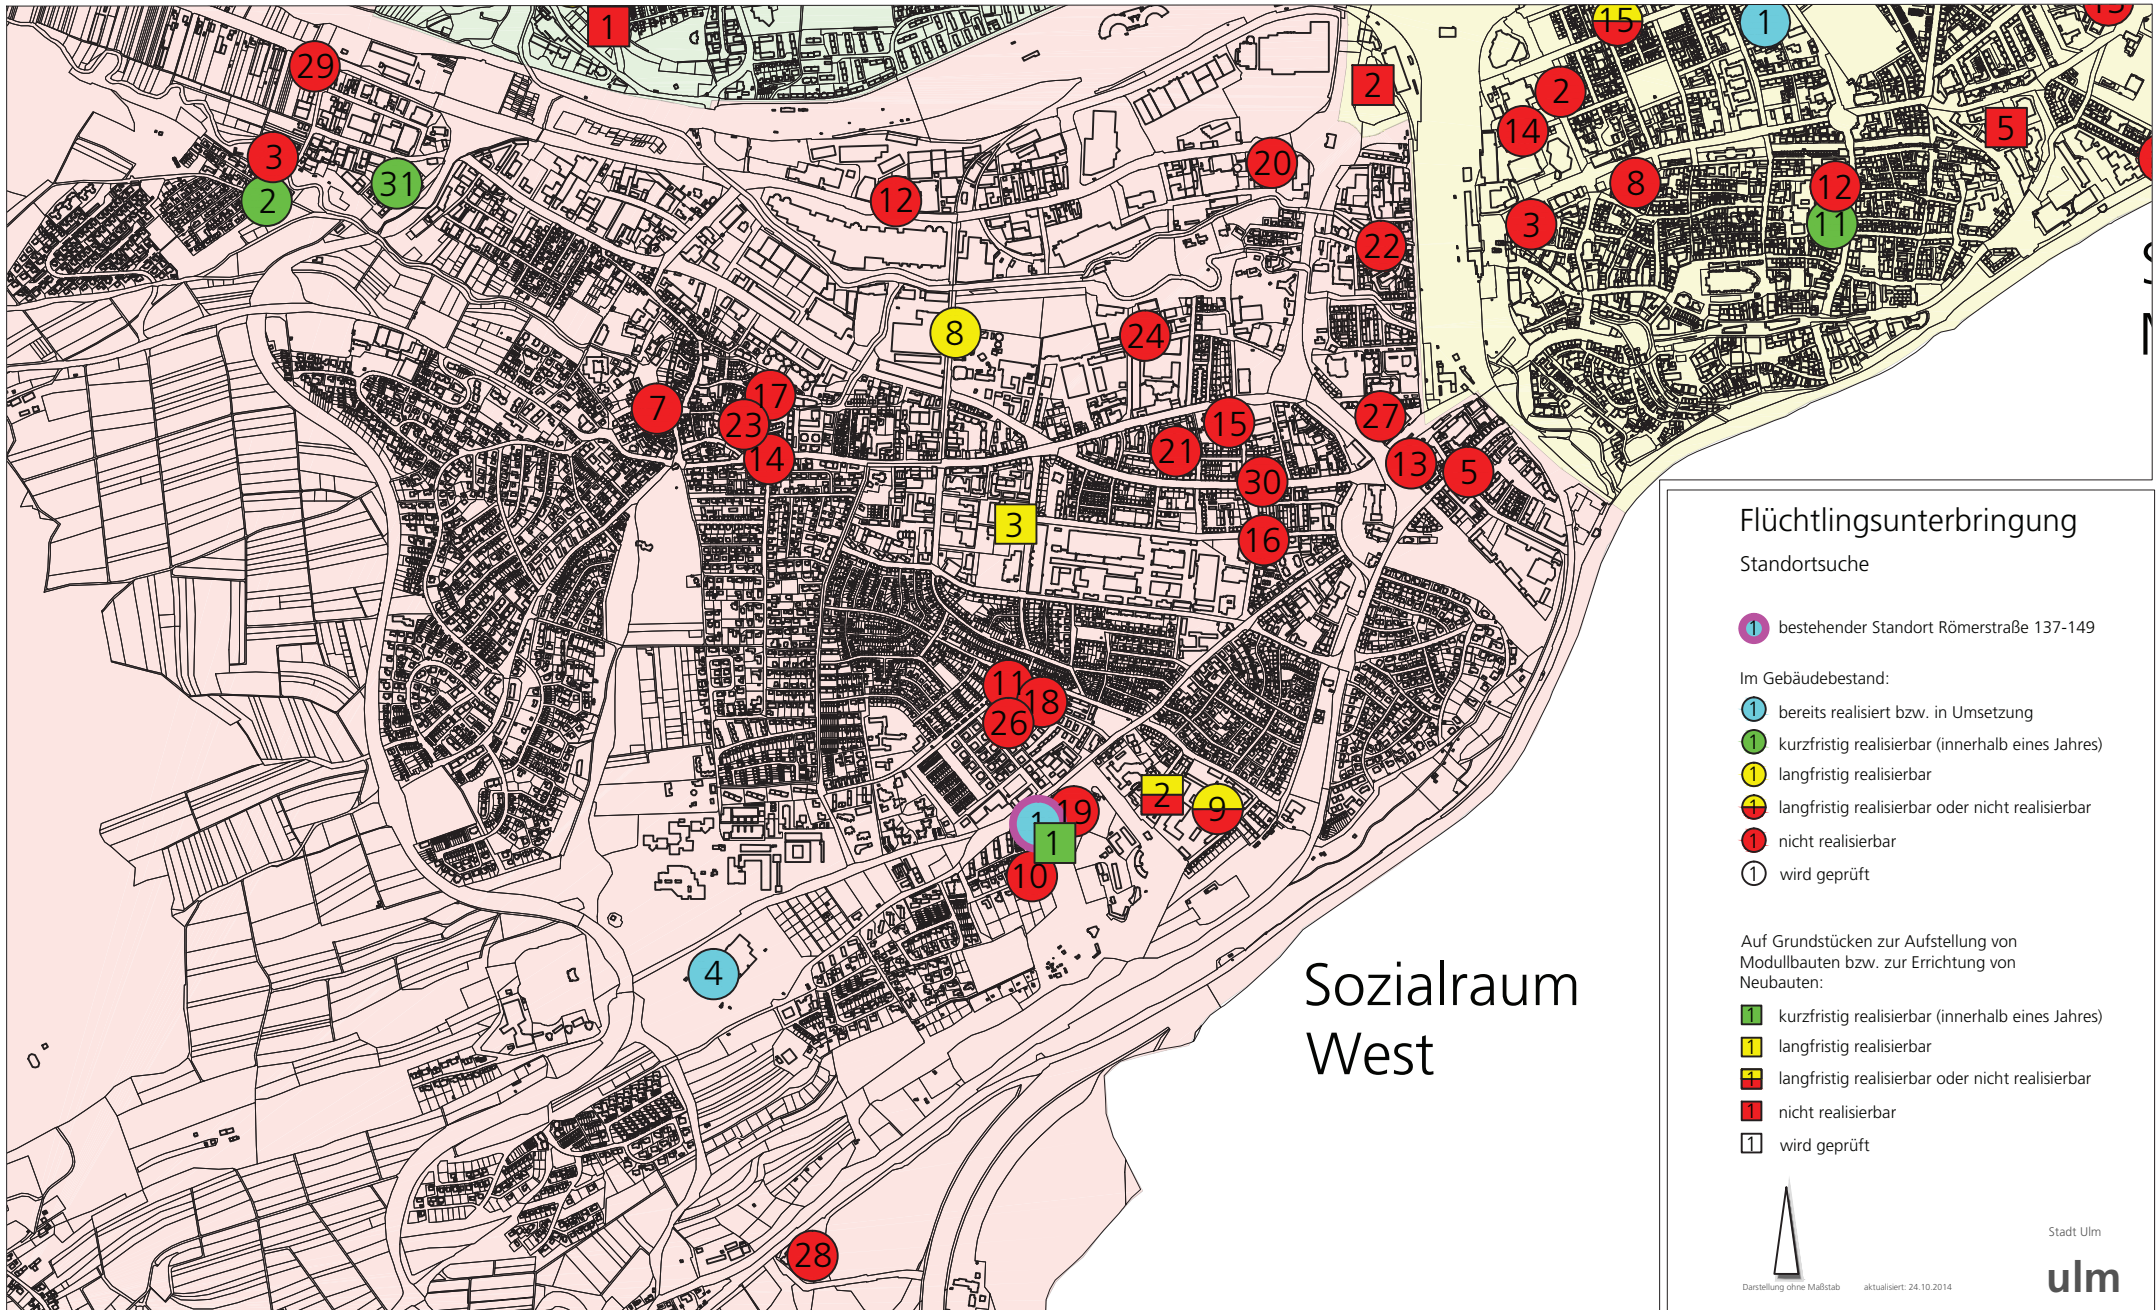

Flüchtlingsunterbringung

Standortsuche

- bestehender Standort Römerstraße 137-149
- Im Gebäudebestand:
- bereits realisiert bzw. in Umsetzung
- kurzfristig realisierbar (innerhalb eines Jahres)
- langfristig realisierbar
- langfristig realisierbar oder nicht realisierbar
- nicht realisierbar
- wird geprüft

Auf Grundstücken zur Aufstellung von Modullbauten bzw. zur Errichtung von Neubauten:

- kurzfristig realisierbar (innerhalb eines Jahres)
- langfristig realisierbar
- langfristig realisierbar oder nicht realisierbar
- nicht realisierbar
- wird geprüft

Sozialraum
West

Stadt Ulm

ulm