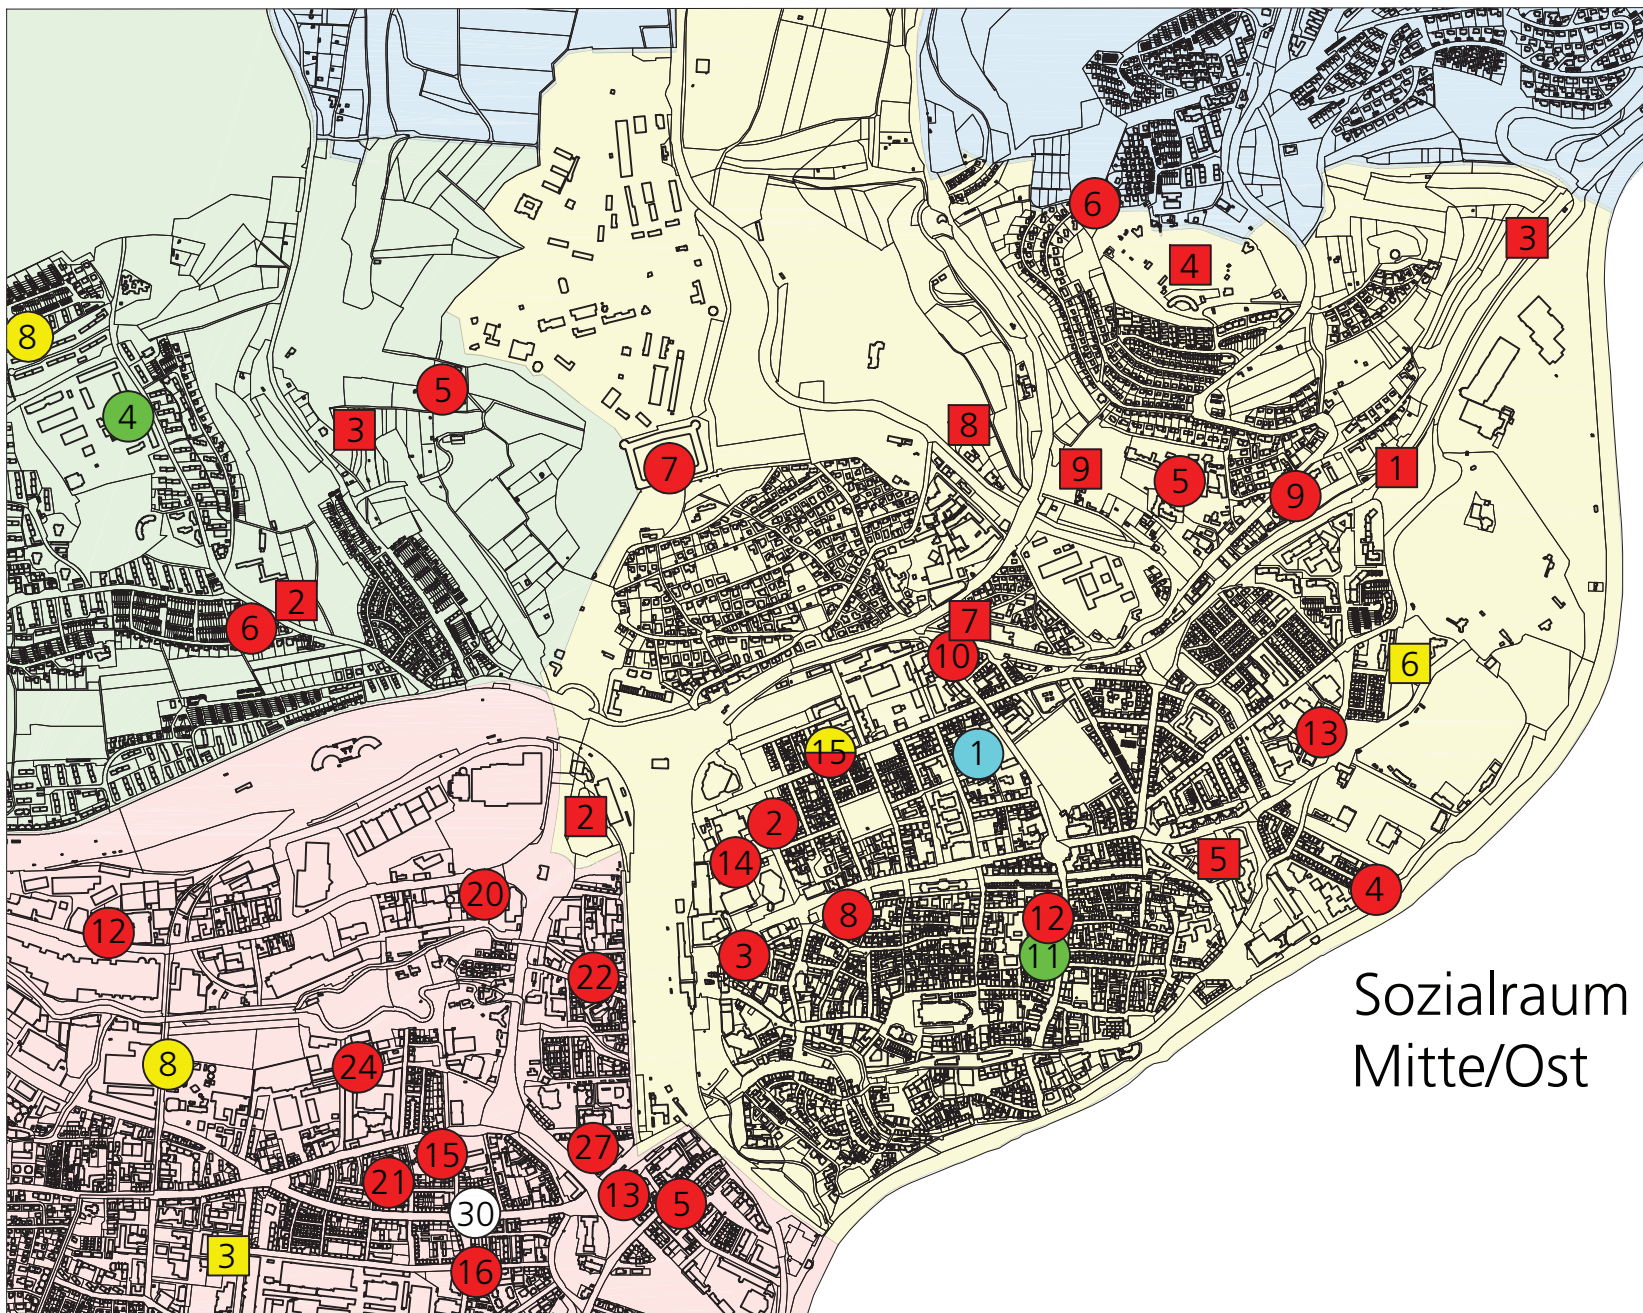

Sozialraum Böfingen

Sozialraum Mitte/Ost

Flüchtlingsunterbringung

Standortsuche

1 bestehender Standort Römerstraße 137-149

Im Gebäudebestand:

- 1 bereits realisiert bzw. in Umsetzung
- 2 kurzfristig realisierbar (innerhalb eines Jahres)
- 3 langfristig realisierbar
- 4 langfristig realisierbar oder nicht realisierbar
- 5 nicht realisierbar
- 6 wird geprüft

Auf Grundstücken zur Aufstellung von Modullbauten bzw. zur Errichtung von Neubauten:

- 1 kurzfristig realisierbar (innerhalb eines Jahres)
- 2 langfristig realisierbar
- 3 langfristig realisierbar oder nicht realisierbar
- 4 nicht realisierbar
- 5 wird geprüft

Stadt Ulm

ulm