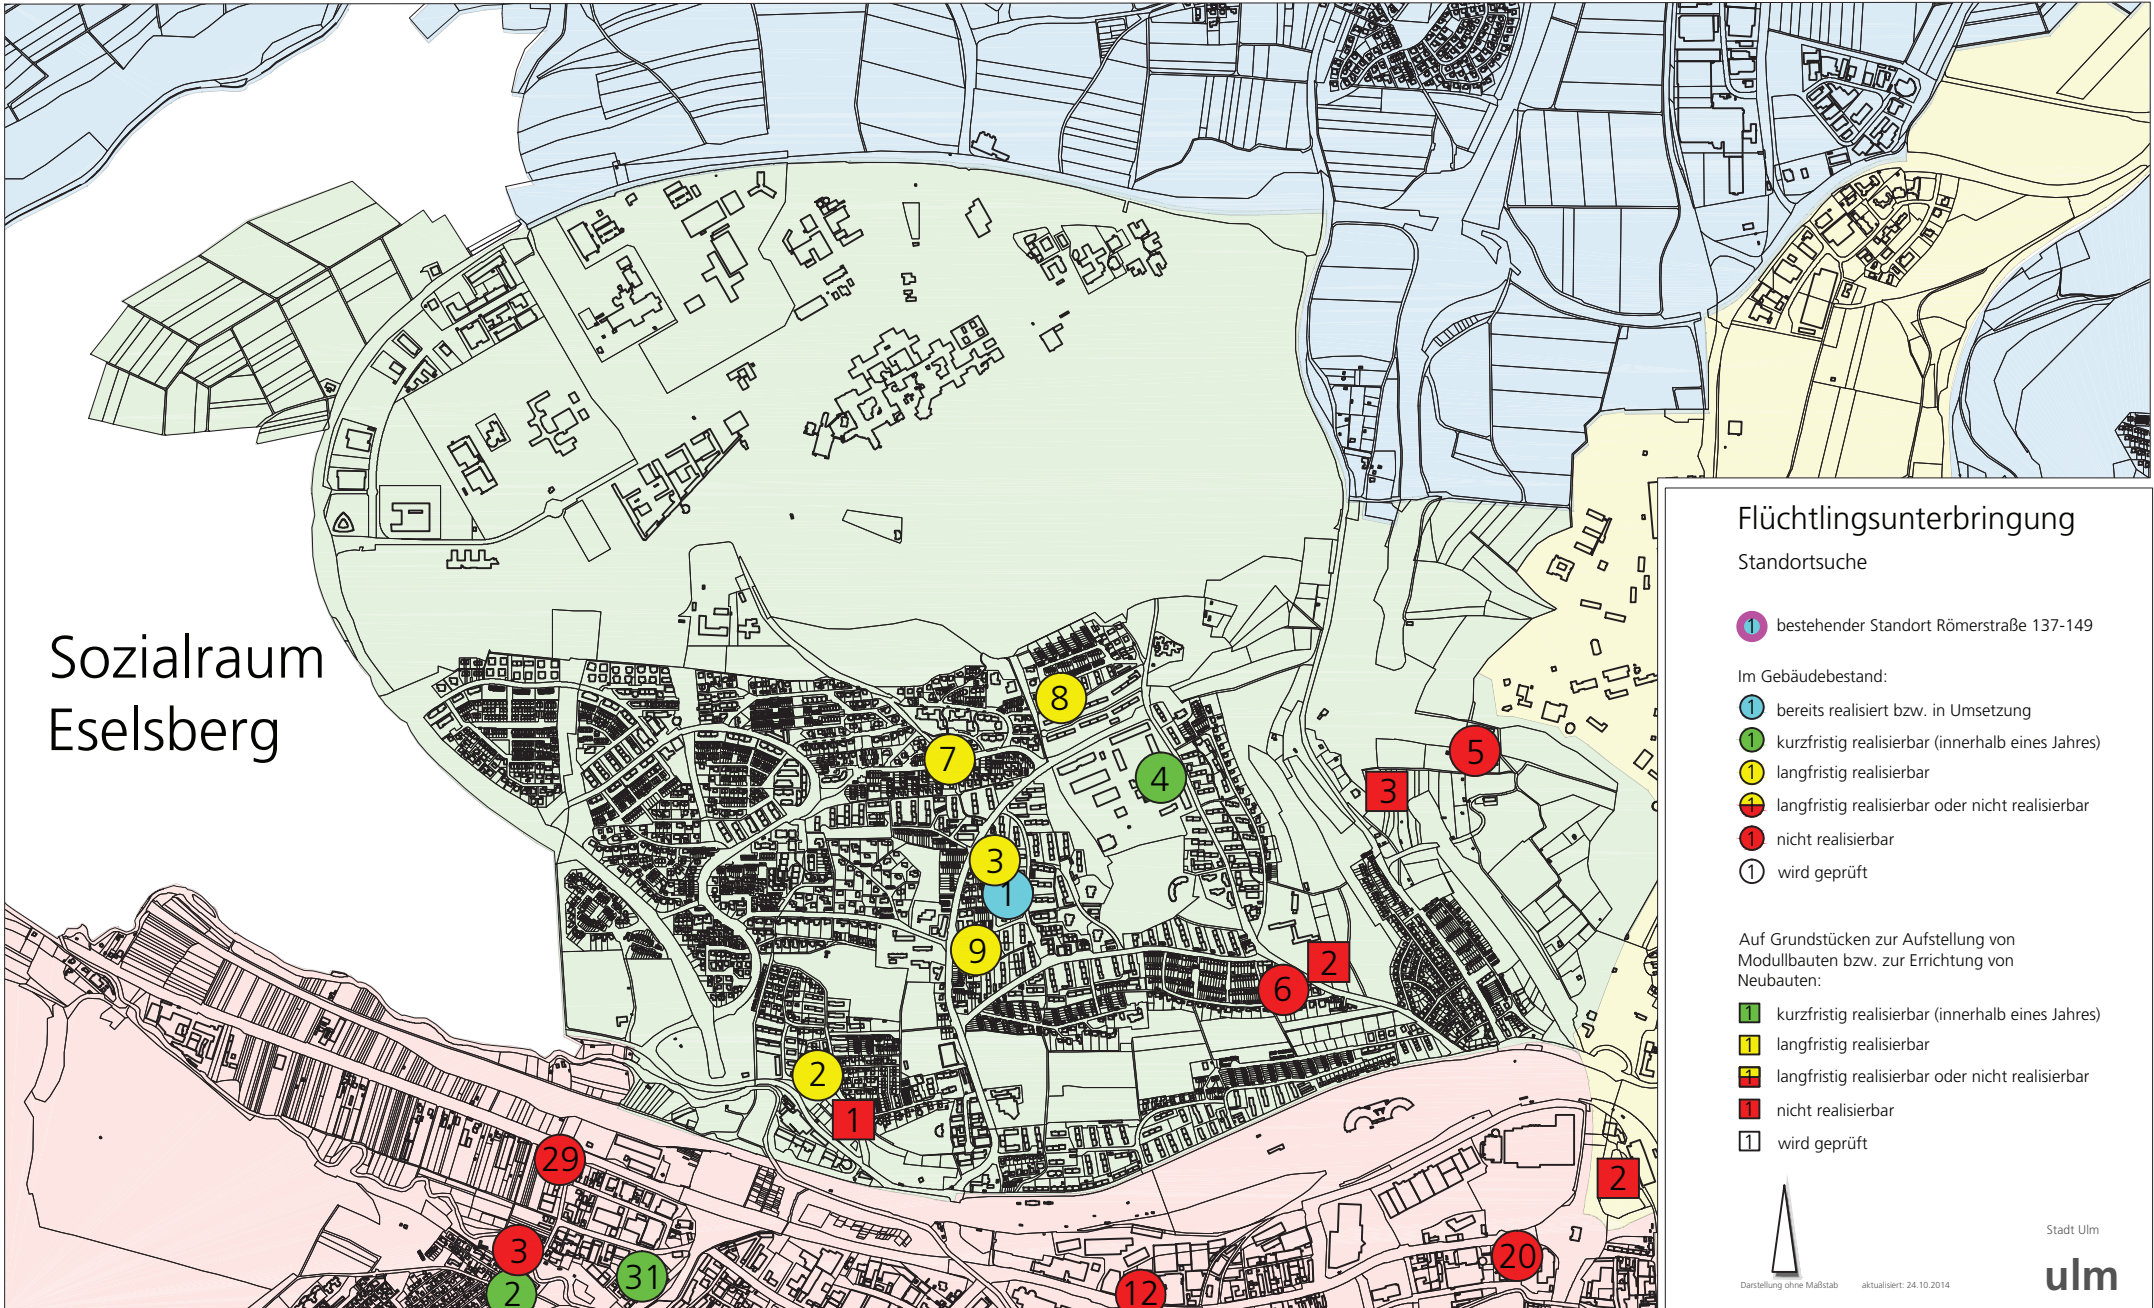

Sozialraum Wiblingen

Flüchtlingsunterbringung

Standortsuche

 bestehender Standort Römerstraße 137-149

Im Gebäudebestand:

-  bereits realisiert bzw. in Umsetzung
-  kurzfristig realisierbar (innerhalb eines Jahres)
-  langfristig realisierbar
-  langfristig realisierbar oder nicht realisierbar
-  nicht realisierbar
-  wird geprüft

Darstellung ohne Maßstab aktualisiert: 24.10.2014

Stadt Ulm

ulm

Sozialraum Böfingen

Flüchtlingsunterbringung

Standortsuche

- 1 bestehender Standort Römerstraße 137-149
- Im Gebäudebestand:
- 1 bereits realisiert bzw. in Umsetzung
- 1 kurzfristig realisierbar (innerhalb eines Jahres)
- 1 langfristig realisierbar
- 1 langfristig realisierbar oder nicht realisierbar
- 1 nicht realisierbar
- 1 wird geprüft

Darstellung ohne Maßstab aktualisiert: 24.10.2014

Stadt Ulm

Sozialraum Eselsberg

Sozialraum Böfingen

Sozialraum Mitte/Ost

Flüchtlingsunterbringung

Standortsuche

1 bestehender Standort Römerstraße 137-149