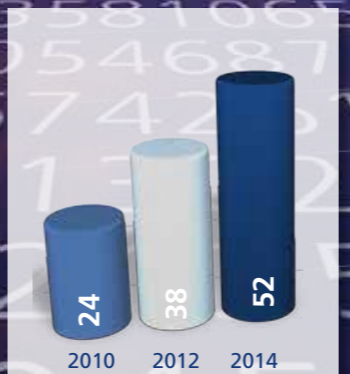

donau.büro|ulm
neu-ulm

Verblüffende Daten & Fakten

statistiken
2011 - 2014

Daten & Fakten

7.500 Besucher
allein im
Donaubüro!

Insgesamt über
30.000 Anfragen!

Vervierfachung
seit 2010!

Über doppelt so
viele Sponsoren!

900%
Zuwachsrate!

Fünfmal so viele
ehrenamtliche
Aktivitäten!

Verdreifachung
innerhalb von
4 Jahren!

Anzahl der BesucherInnen
im Donaubüro Ulm/Neu-Ulm

Anfragen
im Donaubüro Ulm/
Neu-Ulm

Kooperationen
mit anderen
Einrichtungen