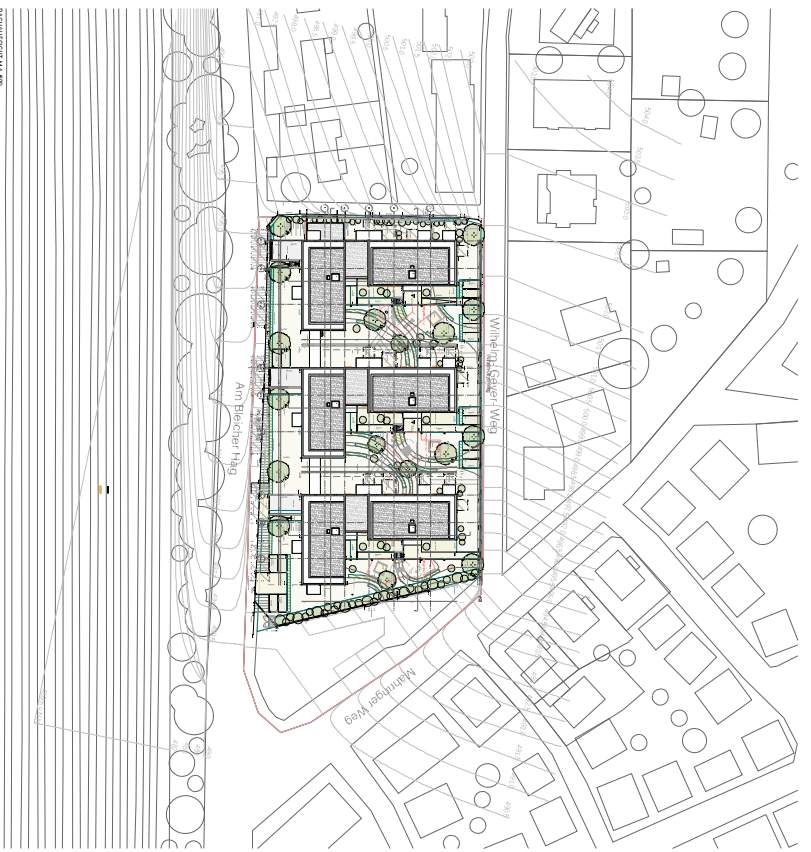

Anlage 6.1 zu GD 027/15

Dauerschnitt M. 1/50

Schnitt 1/50 M. 1/20

Grundriss M. 1/200

Ausschnitt M. 1/200

Stadt Ulm
Vorhabenbezogene Bebauungsplan
"Wilhelm-Geyer-Hag - Am Bleicher Hag"
Vorhaben- und Erschließungsplan
Anlage 6.1 zu GD 027/15