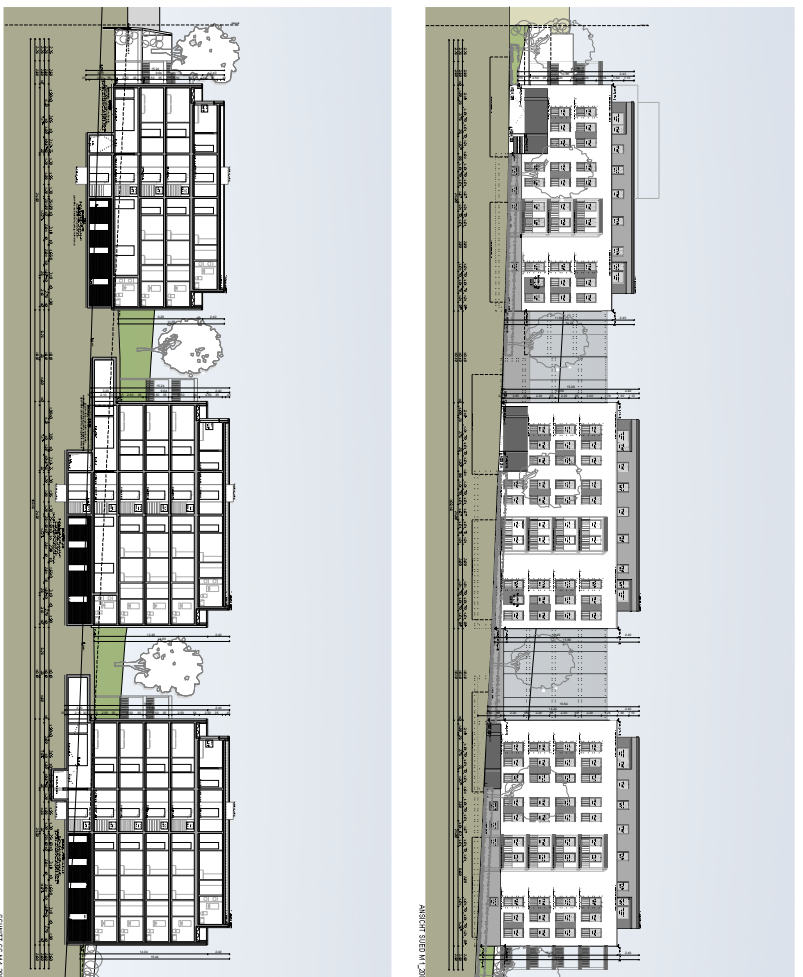

Anlage 6.1 zu GD 027/15

Dauerschnitt M. 1/50

Schnitt 1/50 M. 1/20

Grundriss M. 1/200

Ausschnitt M. 1/200

Stadt Ulm
Vorhabenbezogene Bebauungsplan
"Wilhelm-Geyer-Hag - Am Bleicher Hag"
Vorhaben- und Erschließungsplan
Anlage 6.1 zu GD 027/15