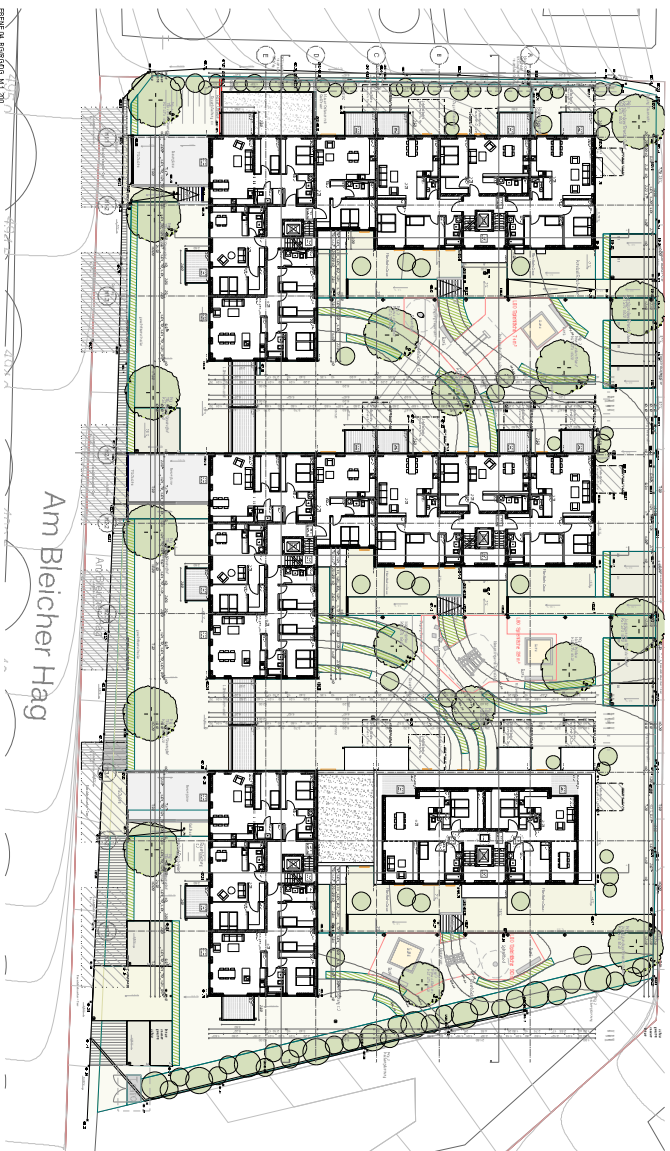

Anlage 6.1 zu GD 027/15

Dauerschnitt M. 1/50

Schnitt 1/50 M. 1/20

Grundriss M. 1/200

Ausschnitt M. 1/200

Stadt Ulm
Vorhabenbezogene Bebauungsplan
"Wilhelm-Geyer-Hag - Am Bleicher Hag"
Vorhaben- und Erschließungsplan
Anlage 6.1 zu GD 027/15