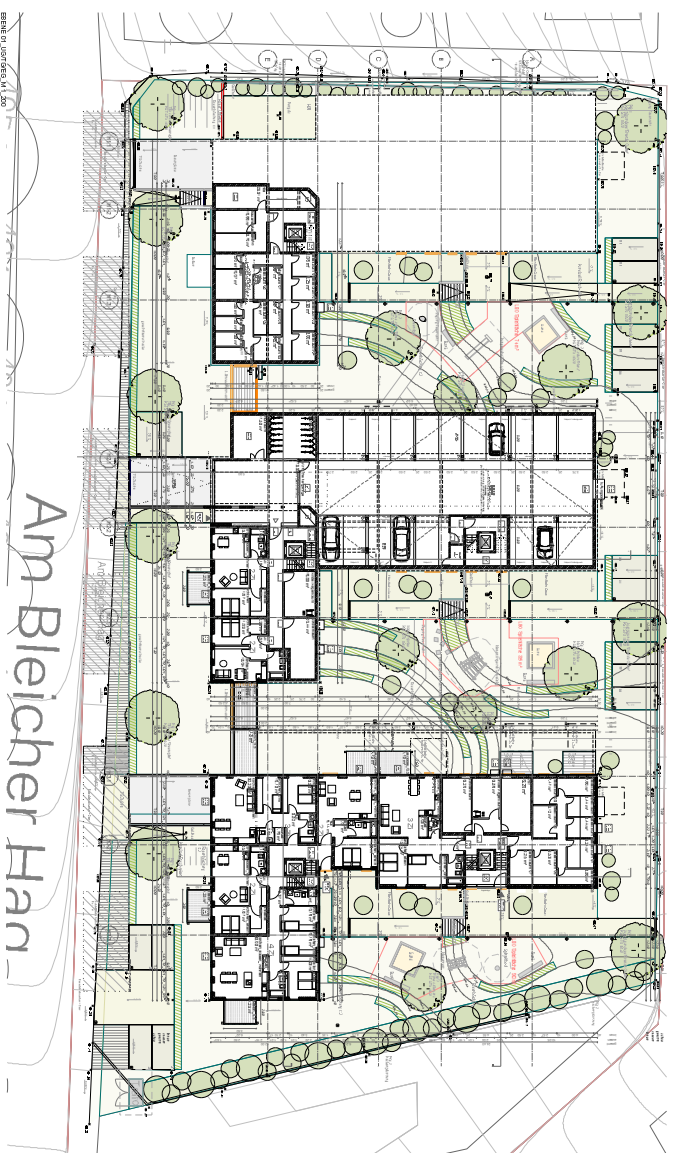

ANWISCHUNG M. 5/30

ANWISCHUNG M. 5/30