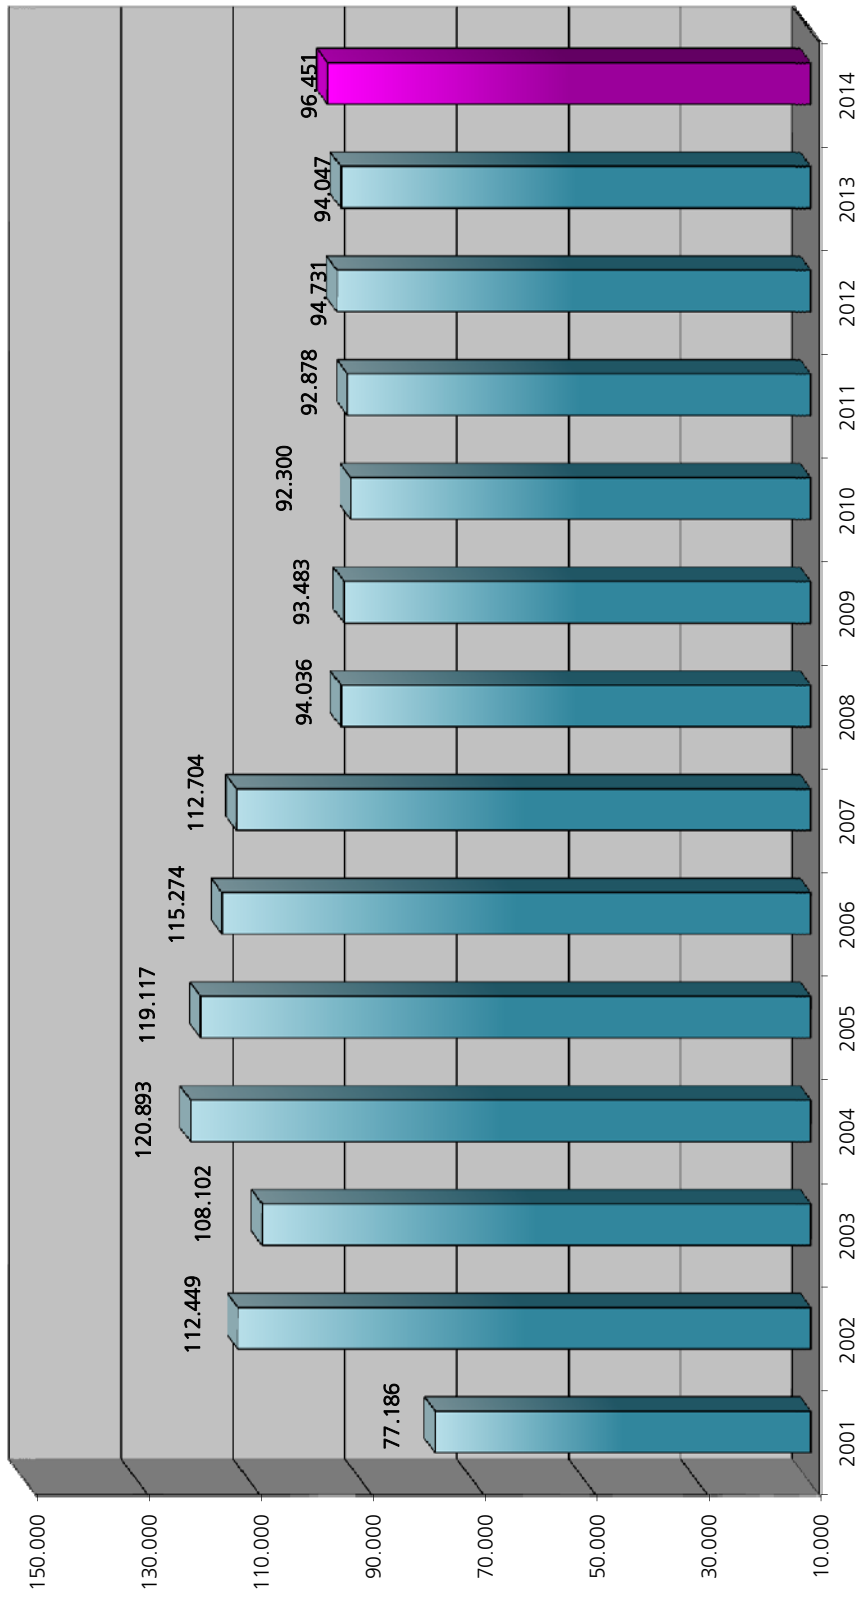

Entwicklung Öffentliche Besucher (ohne Schulen und Vereine)
seit Wiedereröffnung am 21.04.2001

Gesamt: 1.423.615