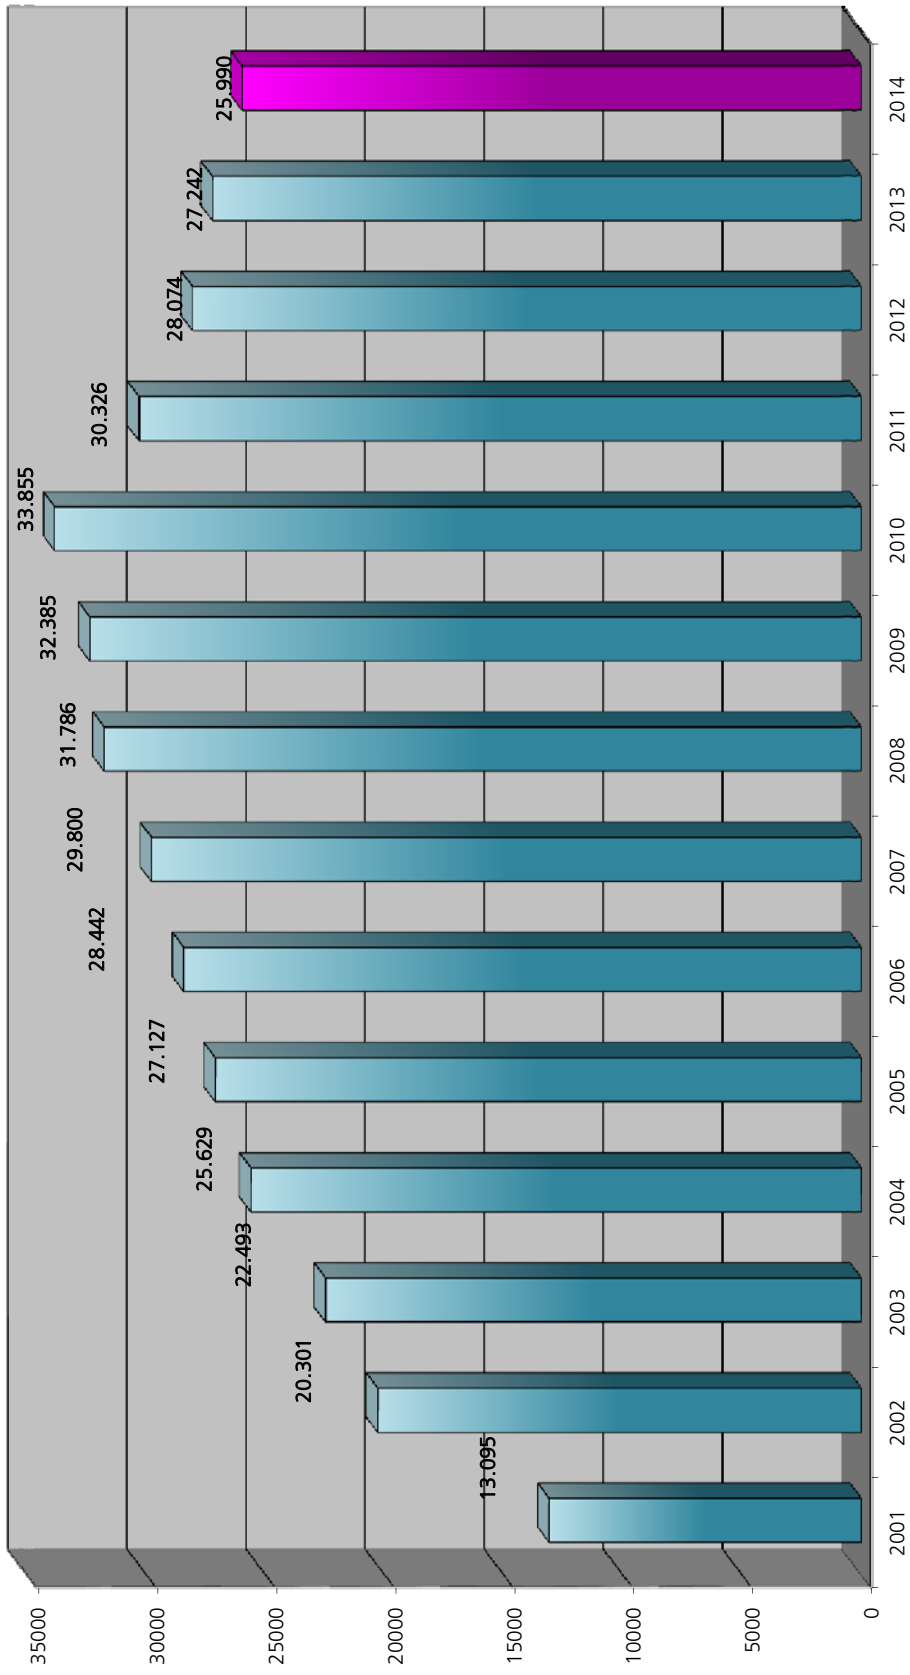

Entwicklung Schülerzahlen seit Wiedereröffnung am 21.04.2001

Gesamt: 376.545