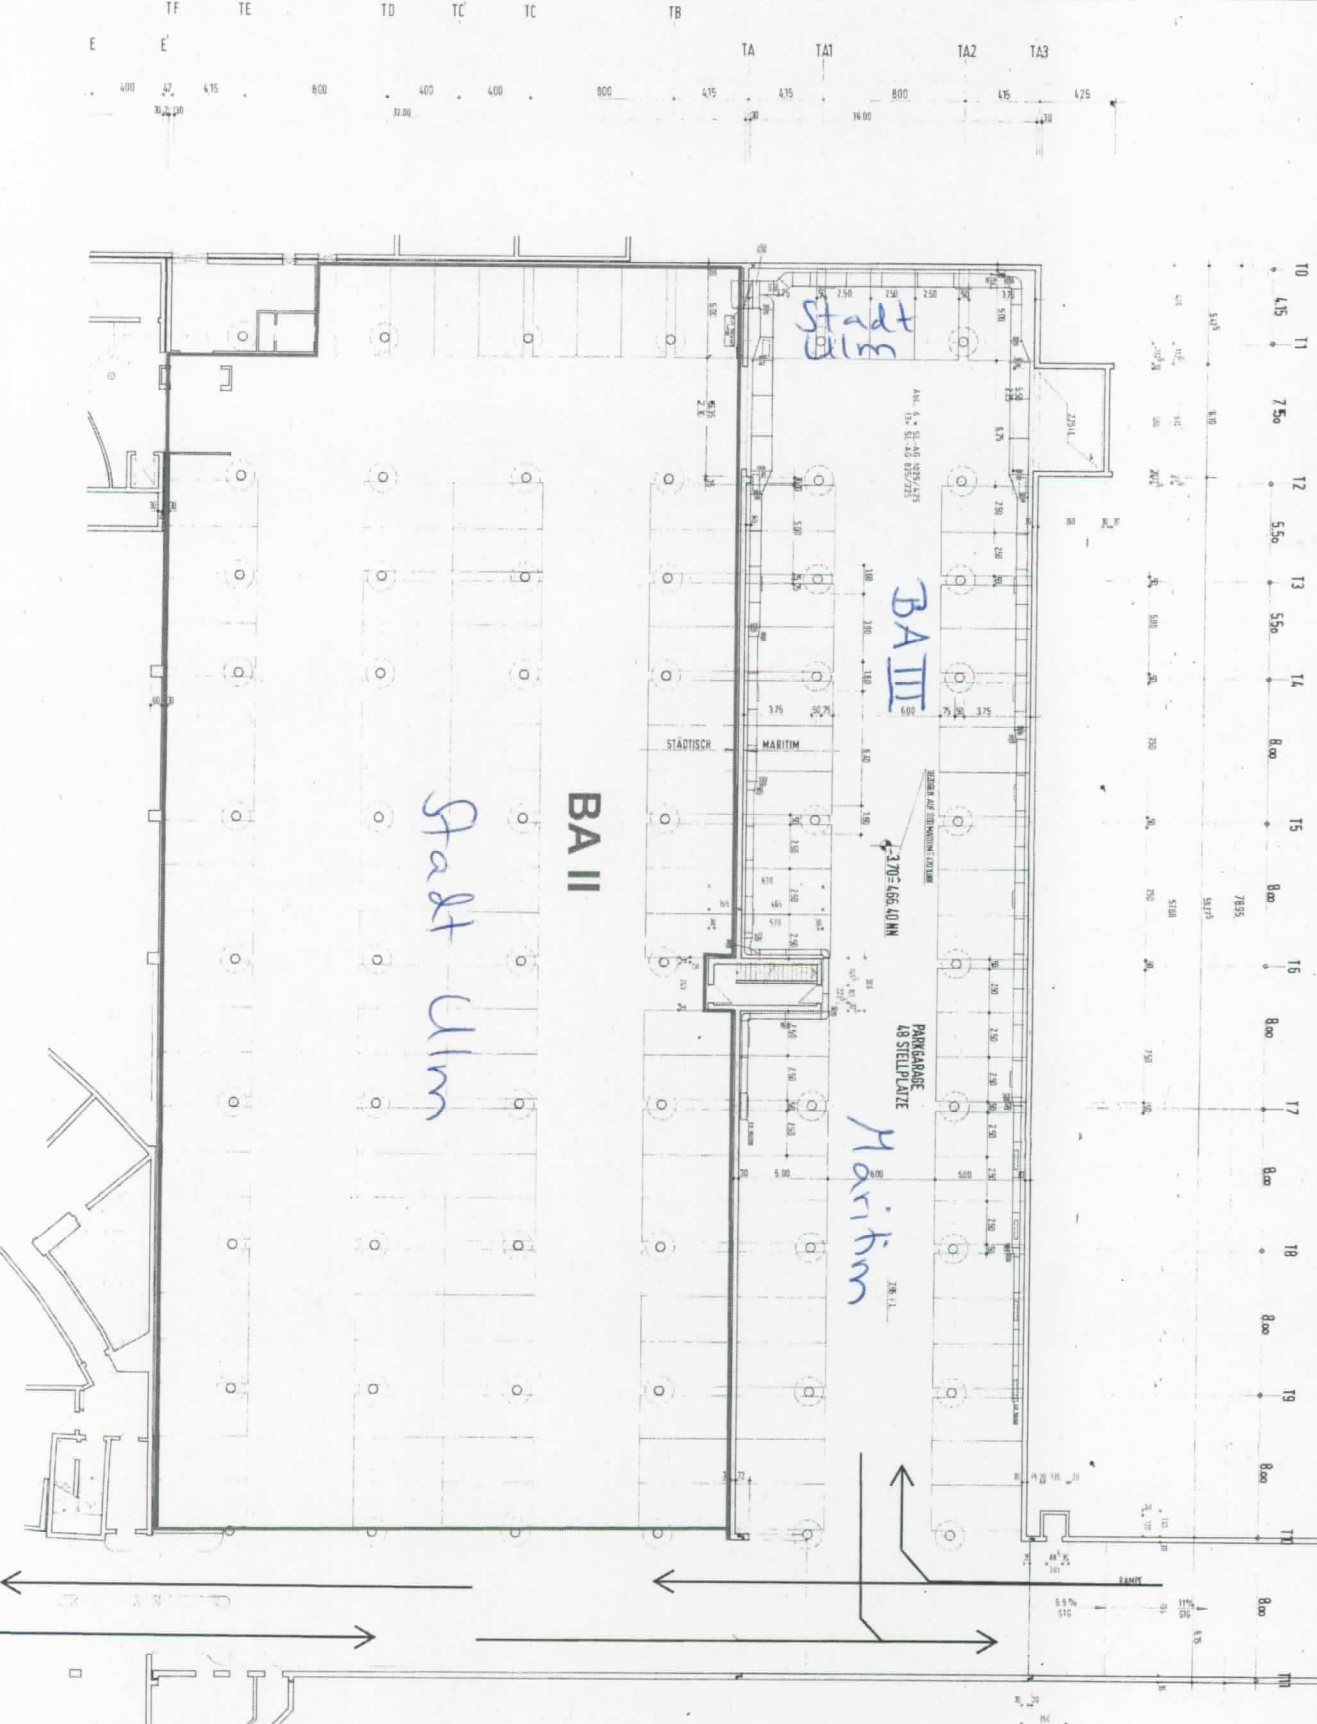

BA I I

REVISIONSPLAN

BAUTEIL : GRUNDRISS EBENE-1 GARAGE

ZUSÄTZLICHE	
PROJEKTLEITER	
VERZEICHNIS	
PROJEKT	
MARITIM HOTEL UIM AM KLEINENSTRASSE	
1:800	