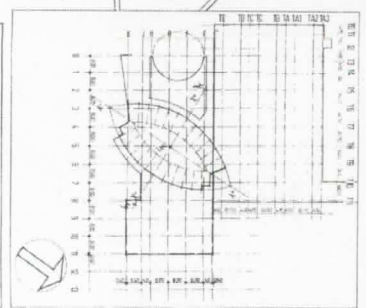

BA I I

REVISIONSPLAN

BAUTEIL : GRUNDRISS EBENE-1 GARAGE

ZUSÄTZLICHE	
PROJEKTLEITER	
VERZEICHNIS	
PROJEKT	
MARITIM HOTEL UIM AM KLEINENSTRASSE	
1:800	