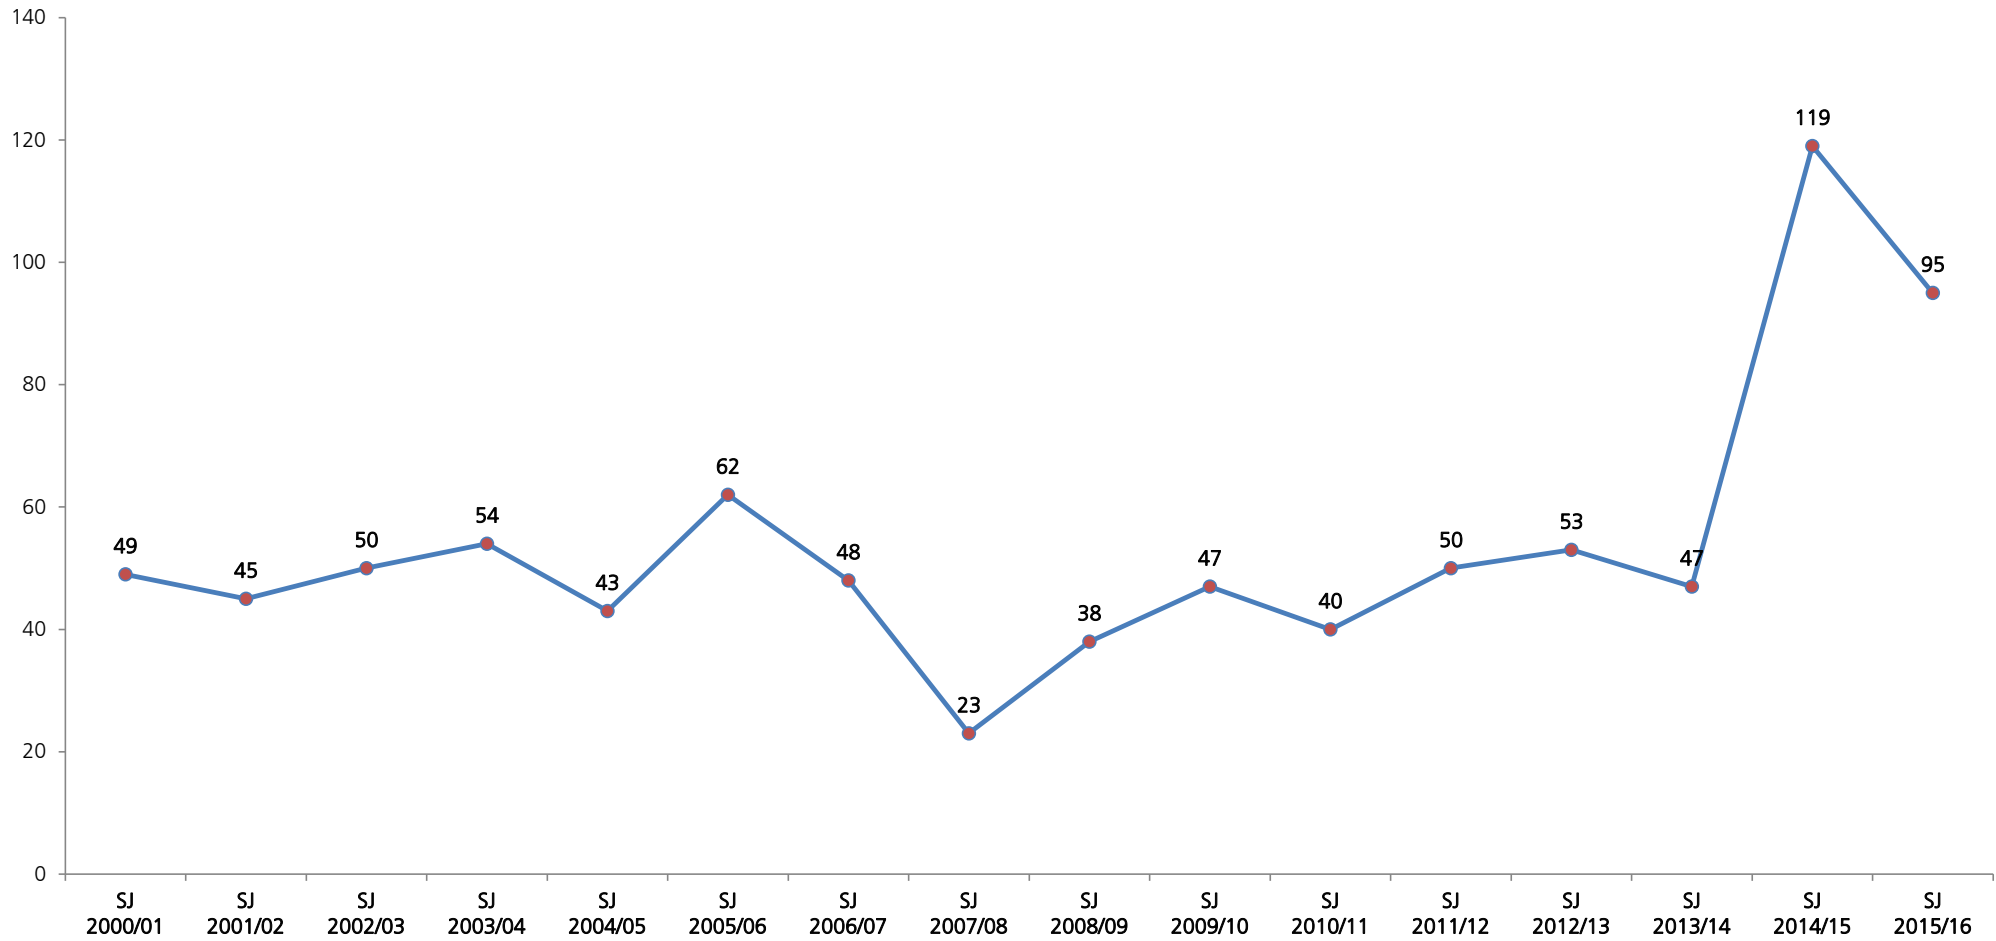

Genehmigte Gastschulanträge (Schulbezirkswechsel-Einschulung) Klassenstufe 1

Durchschnitt der letzten 5 Jahre: 72,8