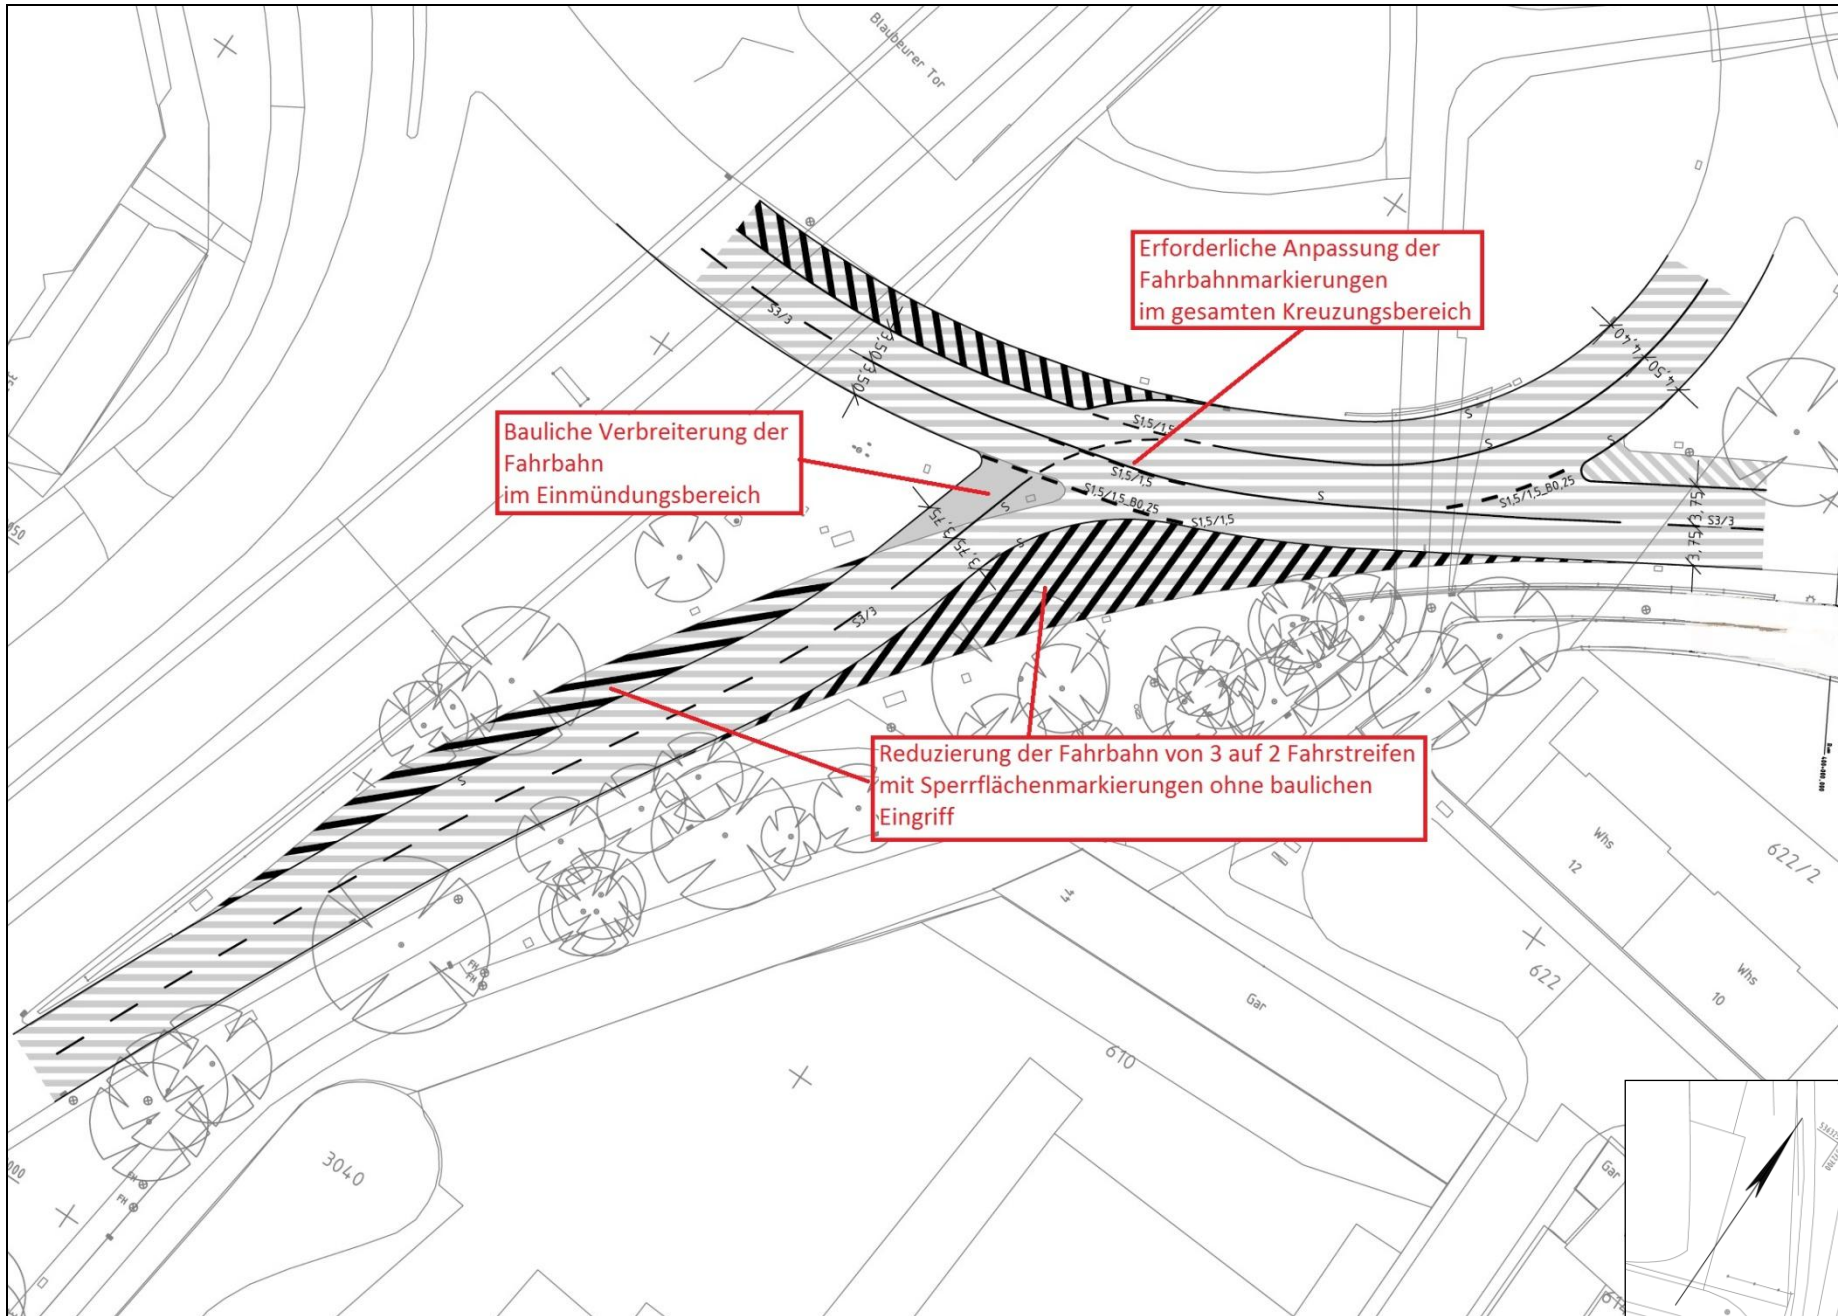

Lageplan südl. Zufahrt des Blaubeurer-Tor-Ring "Testphase" (ohne Maßstab)

Anlage 1 zu GD 105/16

Lageplan südl. Zufahrt des Blaubeurer-Tor-Ring "Umbauvorschlag" (ohne Maßstab)

Lageplan südl. Zufahrt des Blaubeurer-Tor-Ring "Bypassvariante" (ohne Maßstab)