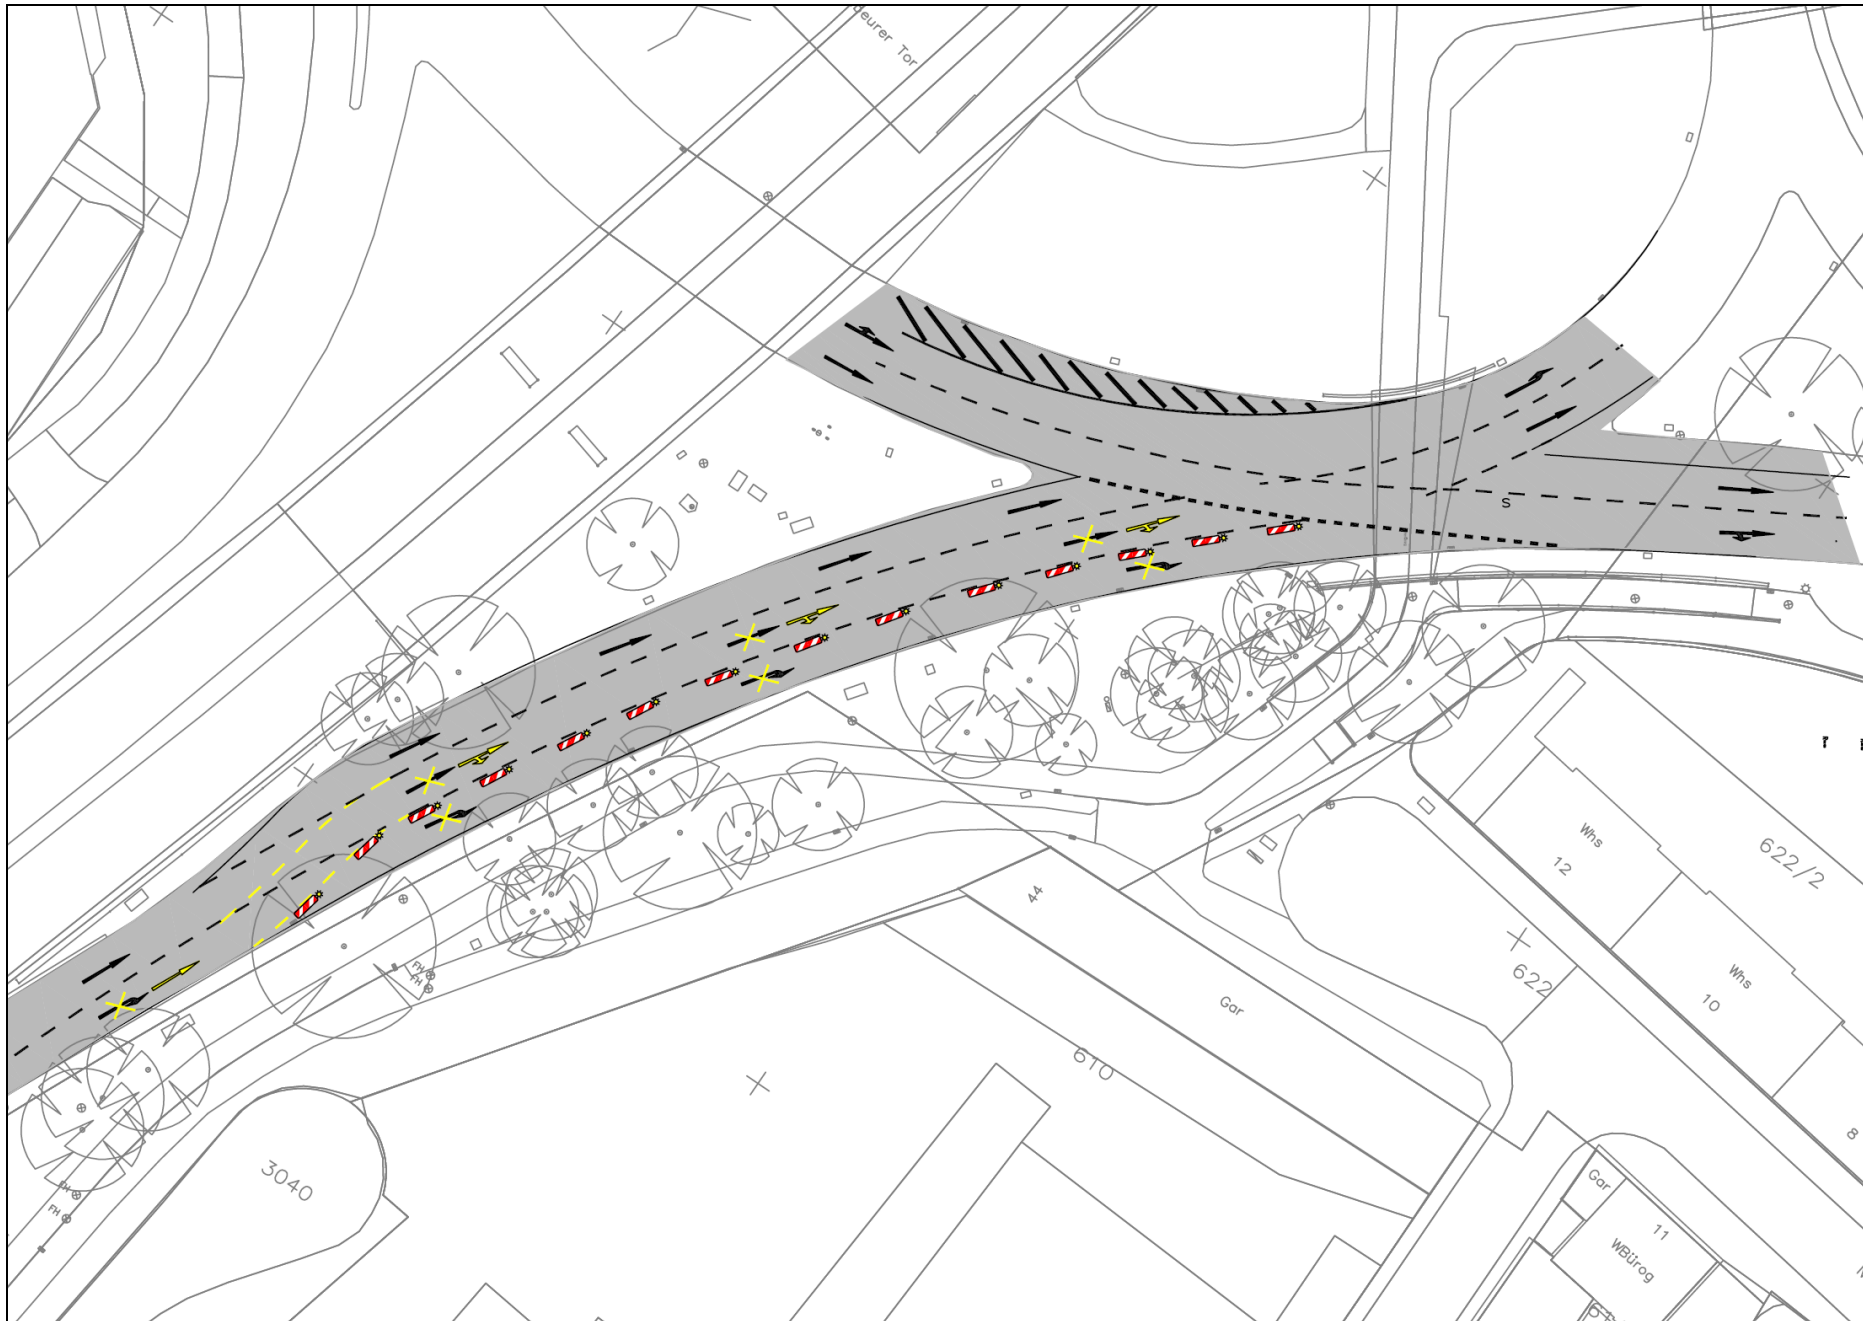

Lageplan südl. Zufahrt des Blaubeurer-Tor-Ring "Testphase" (ohne Maßstab)

Anlage 1 zu GD 105/16

Lageplan südl. Zufahrt des Blaubeurer-Tor-Ring "Umbauvorschlag" (ohne Maßstab)

Lageplan südl. Zufahrt des Blaubeurer-Tor-Ring "Bypassvariante" (ohne Maßstab)