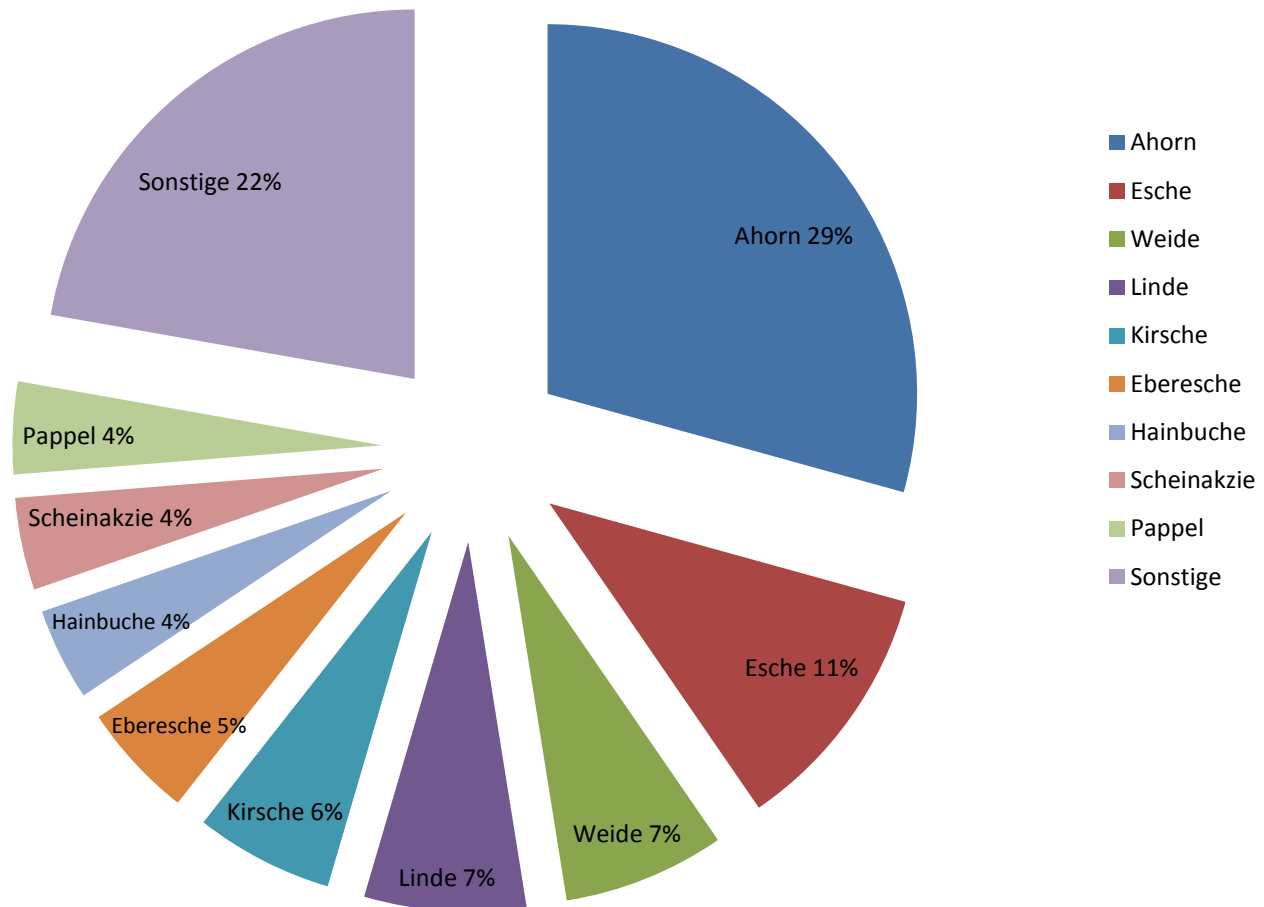

Baumbilanz

2012-2016

Baumbestand 2016

Baumarten

Fällungen 2012 - 2016

- In Folge von Baumaßnahmen 345
(629 Fällungen für die Linie 2 sind in der Auflistung nicht berücksichtigt, da sie separat ausgeglichen werden)
- Schadobäume (Baumkontrollen) 1.528
- Fällungen gesamt 1.873

- Im Mittel pro Jahr 375

Fällungen 2012 - 2016

Baumarten

Baumpflanzungen 2012 - 2016

- Projekte/Erschließung 1.239 Bäume
(474 Baumpflanzungen für die Linie 2 sind in der Auflistung nicht berücksichtigt)
- Ersatzpflanzung Unterhalt 575 Bäume
- Baumpflanzungen gesamt 1.814 Bäume

- Im Mittel pro Jahr 363 Bäume

Baumpflanzungen 2012 - 2016

Baumarten

Bilanz: Fällungen - Pflanzungen

- Baumfällungen im Jahr 375 Bäume
 - Baumpflanzungen im Jahr 363 Bäume
 - Delta - 12 Bäume
-
- Das Delta von 12 Bäumen im Jahr wird durch Naturverjüngung aufgefangen.

Baumbilanz Innenstadt

Baumbilanz Innenstadt

- Baumbestand (Stand 2016) 1.859 Bäume
- Fällungen (2012-2016) 237 Bäume
einschließlich Baumfällungen der Linie 2, ZOB und Bahnhofsvorplatz
- Neupflanzungen (2012-2016) 126 Bäume
insbesondere Karlstraße, Frauenstraße und Ersatzpflanzungen im Unterhalt
- Delta - 111 Bäume