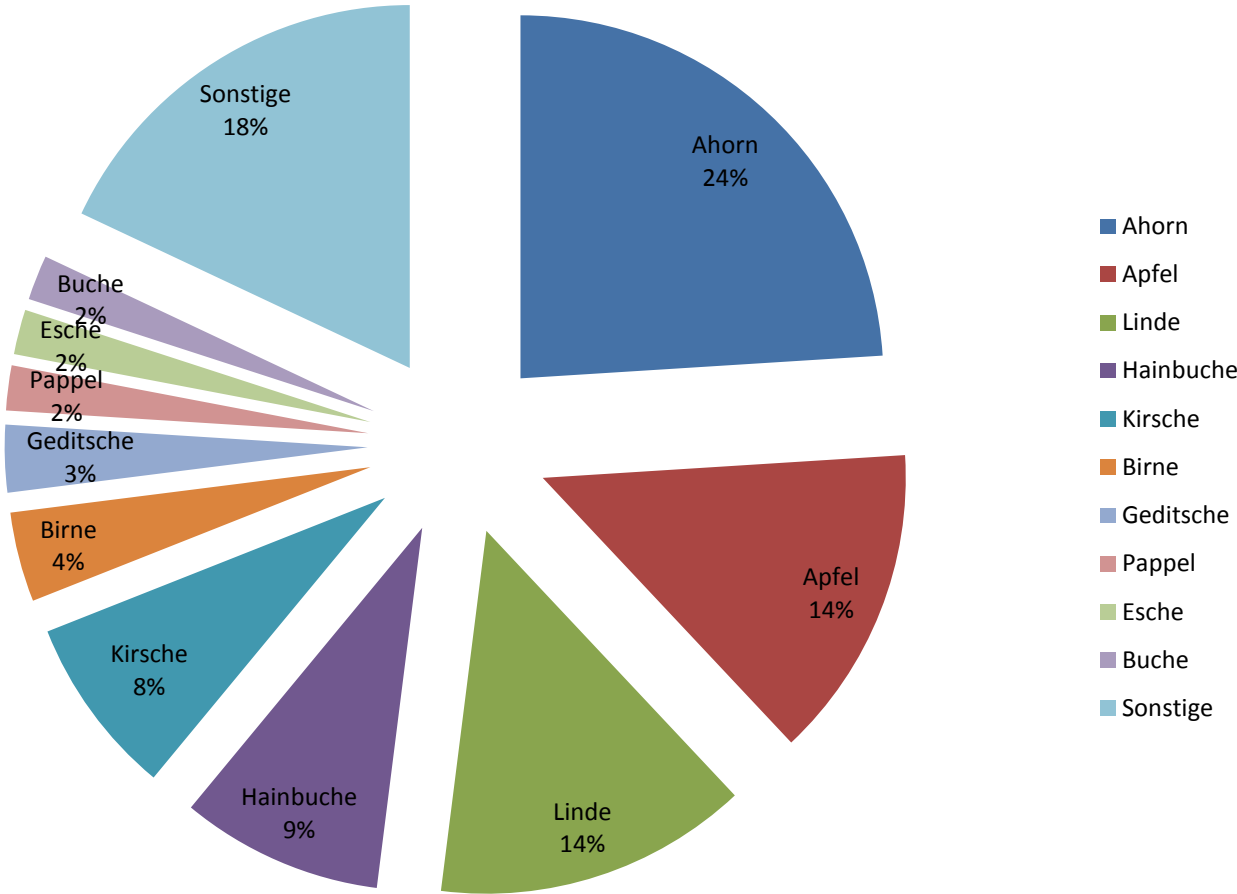

Baumbilanz

2012-2016

Baumbestand 2016

Baumarten

Fällungen 2012 - 2016

- In Folge von Baumaßnahmen 345
(629 Fällungen für die Linie 2 sind in der Auflistung nicht berücksichtigt, da sie separat ausgeglichen werden)
- Schadobäume (Baumkontrollen) 1.528
- Fällungen gesamt 1.873

- Im Mittel pro Jahr 375

Fällungen 2012 - 2016

Baumarten

Baumpflanzungen 2012 - 2016

- Projekte/Erschließung 1.239 Bäume
(474 Baumpflanzungen für die Linie 2 sind in der Auflistung nicht berücksichtigt)
- Ersatzpflanzung Unterhalt 575 Bäume
- Baumpflanzungen gesamt 1.814 Bäume

- Im Mittel pro Jahr 363 Bäume

Baumpflanzungen 2012 - 2016

Baumarten

Bilanz: Fällungen - Pflanzungen

- Baumfällungen im Jahr 375 Bäume
 - Baumpflanzungen im Jahr 363 Bäume
 - Delta - 12 Bäume
-
- Das Delta von 12 Bäumen im Jahr wird durch Naturverjüngung aufgefangen.

Die genaue Anzahl der Bäume durch Naturverjüngung lässt sich nicht beziffern, da sich die Bäume ausschließlich auf sogenannten Baumbestandsflächen befinden, auf denen keine Einzelbaumerfassung erfolgt.