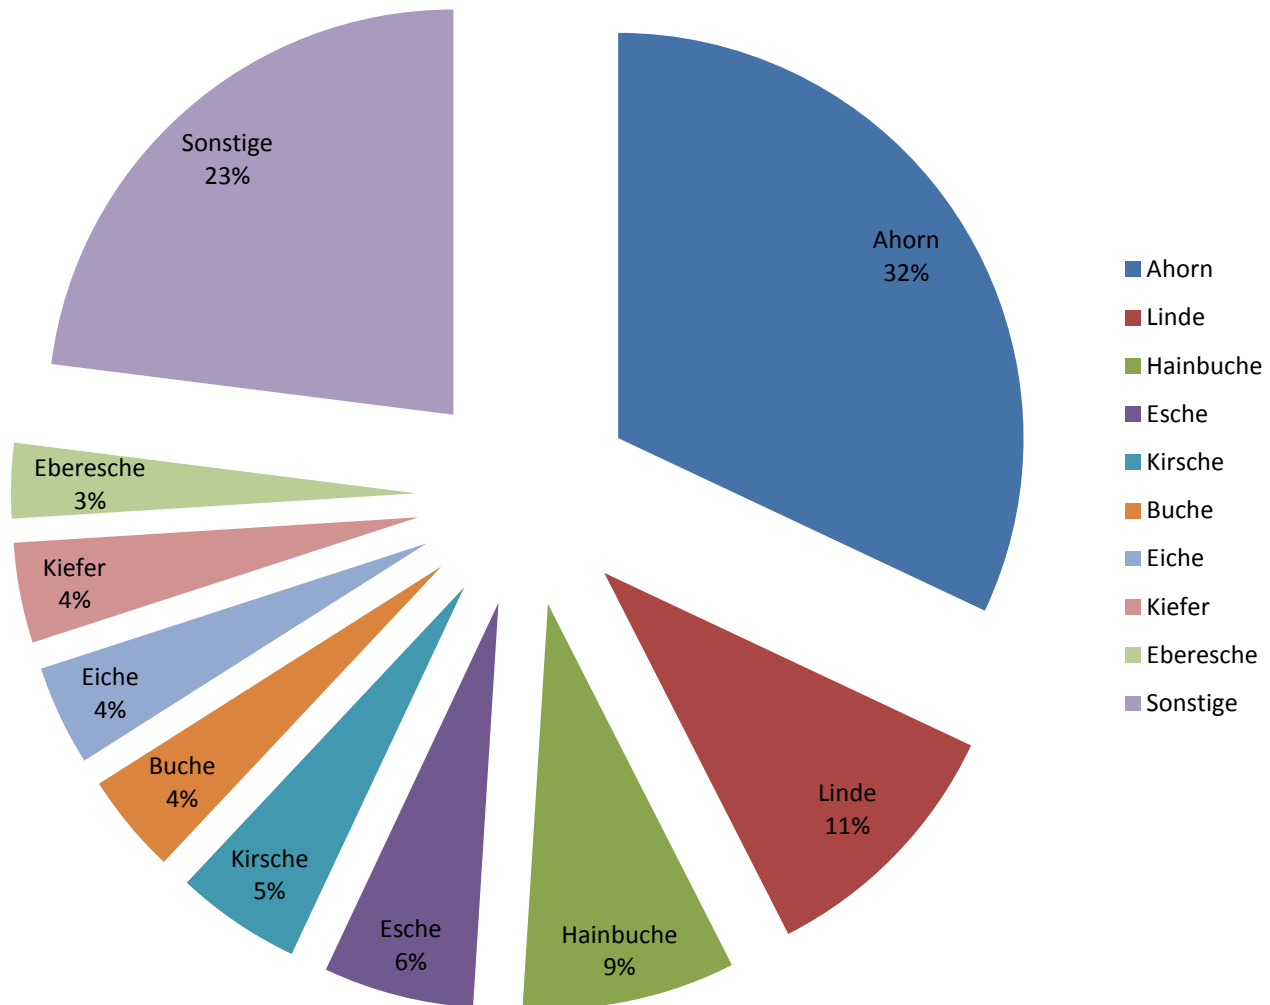

Baumbilanz

2012-2016

Baumbestand 2016

Baumarten

Fällungen 2012 - 2016

- In Folge von Baumaßnahmen 345
(629 Fällungen für die Linie 2 sind in der Auflistung nicht berücksichtigt, da sie separat ausgeglichen werden)
- Schadobäume (Baumkontrollen) 1.528
- Fällungen gesamt 1.873

- Im Mittel pro Jahr 375

Fällungen 2012 - 2016

Baumarten

Baumpflanzungen 2012 - 2016

- Projekte/Erschließung 1.239 Bäume
(474 Baumpflanzungen für die Linie 2 sind in der Auflistung nicht berücksichtigt)
- Ersatzpflanzung Unterhalt 575 Bäume
- Baumpflanzungen gesamt 1.814 Bäume

- Im Mittel pro Jahr 363 Bäume

Baumpflanzungen 2012 - 2016

Baumarten

Bilanz: Fällungen - Pflanzungen

- Baumfällungen im Jahr 375 Bäume
 - Baumpflanzungen im Jahr 363 Bäume
 - Delta - 12 Bäume
-
- Das Delta von 12 Bäumen im Jahr wird durch Naturverjüngung aufgefangen.

Baumbilanz Innenstadt

Baumbilanz Innenstadt

- Baumbestand (Stand 2016) 1.859 Bäume
- Fällungen (2012-2016) 237 Bäume
einschließlich Baumfällungen der Linie 2, ZOB und Bahnhofsvorplatz
- Neupflanzungen (2012-2016) 126 Bäume
insbesondere Karlstraße, Frauenstraße und Ersatzpflanzungen im Unterhalt
- Delta - 111 Bäume