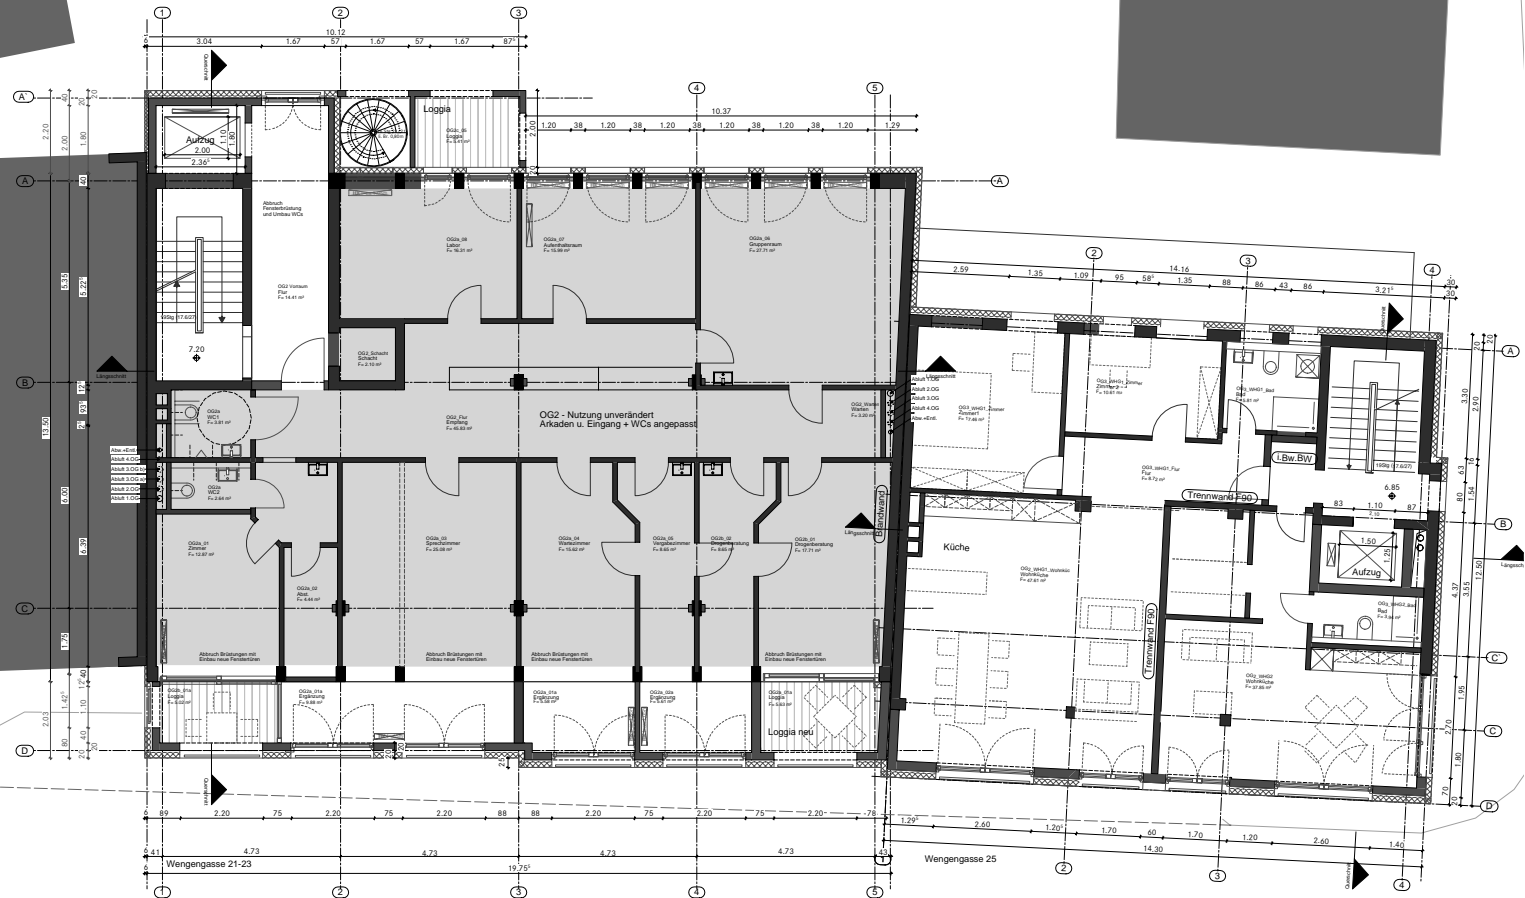

Wengenviertel

SCHWARZPLAN M: 1_1000

Lageplan M: 1_500

Copyright Wulf Oswald. Weitergabe und Vervielfältigung nur mit schriftlicher Genehmigung von Wulf Oswald.

DACHGESCHOSS M: 1_200

5.OBERGESCHOSS M: 1_200

REGELGESCHOSS (3.OG und 4.OG) M: 1_200

Copyright Wulf Oswald. Weitergabe und Vervielfältigung nur mit schriftlicher Genehmigung von Wulf Oswald.

2.OBERGESCHOSS M: 1_200

Bestand ohne wesentliche Änderung

1.OBERGESCHOSS M: 1_200