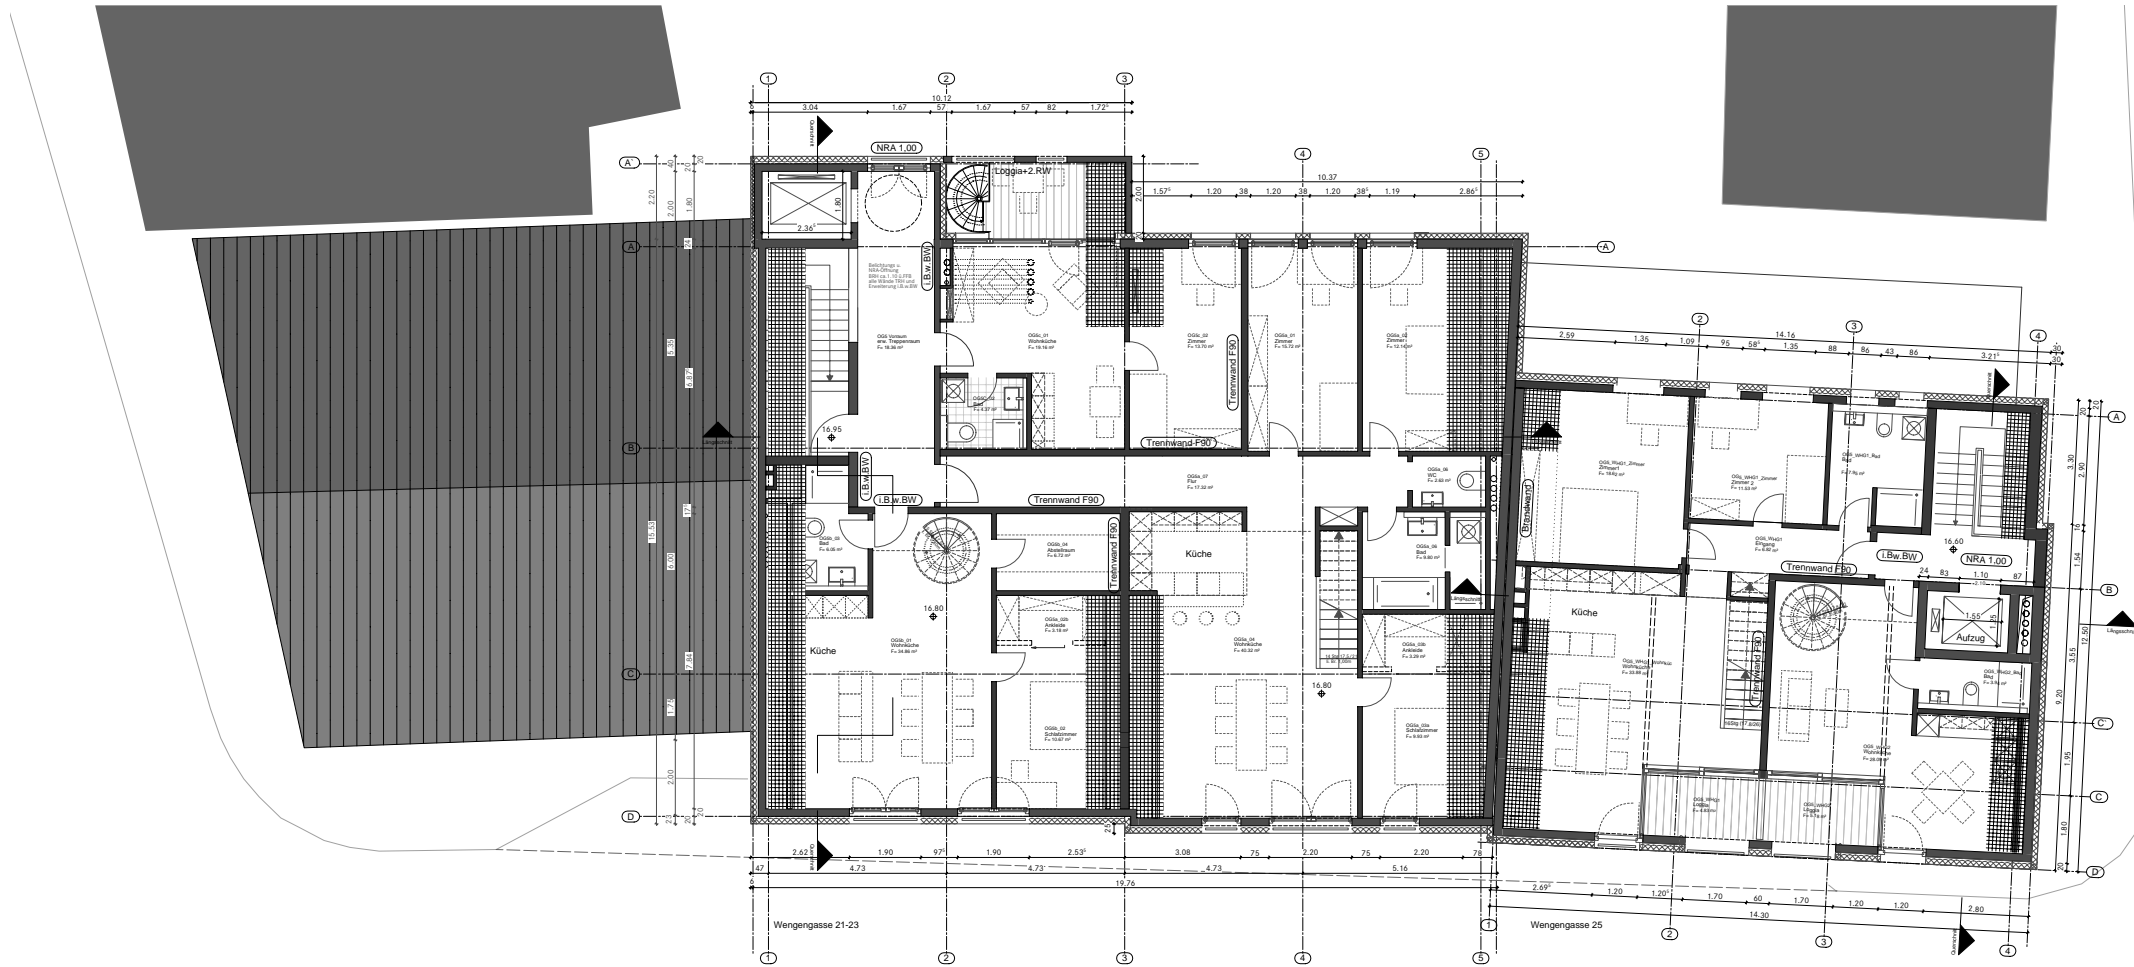

Wengenviertel

SCHWARZPLAN M: 1_1000

Lageplan M: 1_500

Copyright Wulf Oswald. Weitergabe und Vervielfältigung nur mit schriftlicher Genehmigung von Wulf Oswald.

DACHGESCHOSS M: 1_200

5.OBERGESCHOSS M: 1_200

REGELGESCHOSS (3.OG und 4.OG) M: 1_200

Copyright Wulf Oswald. Weitergabe und Vervielfältigung nur mit schriftlicher Genehmigung von Wulf Oswald.

2.OBERGESCHOSS M: 1_200

Bestand ohne wesentliche Änderung

1.OBERGESCHOSS M: 1_200