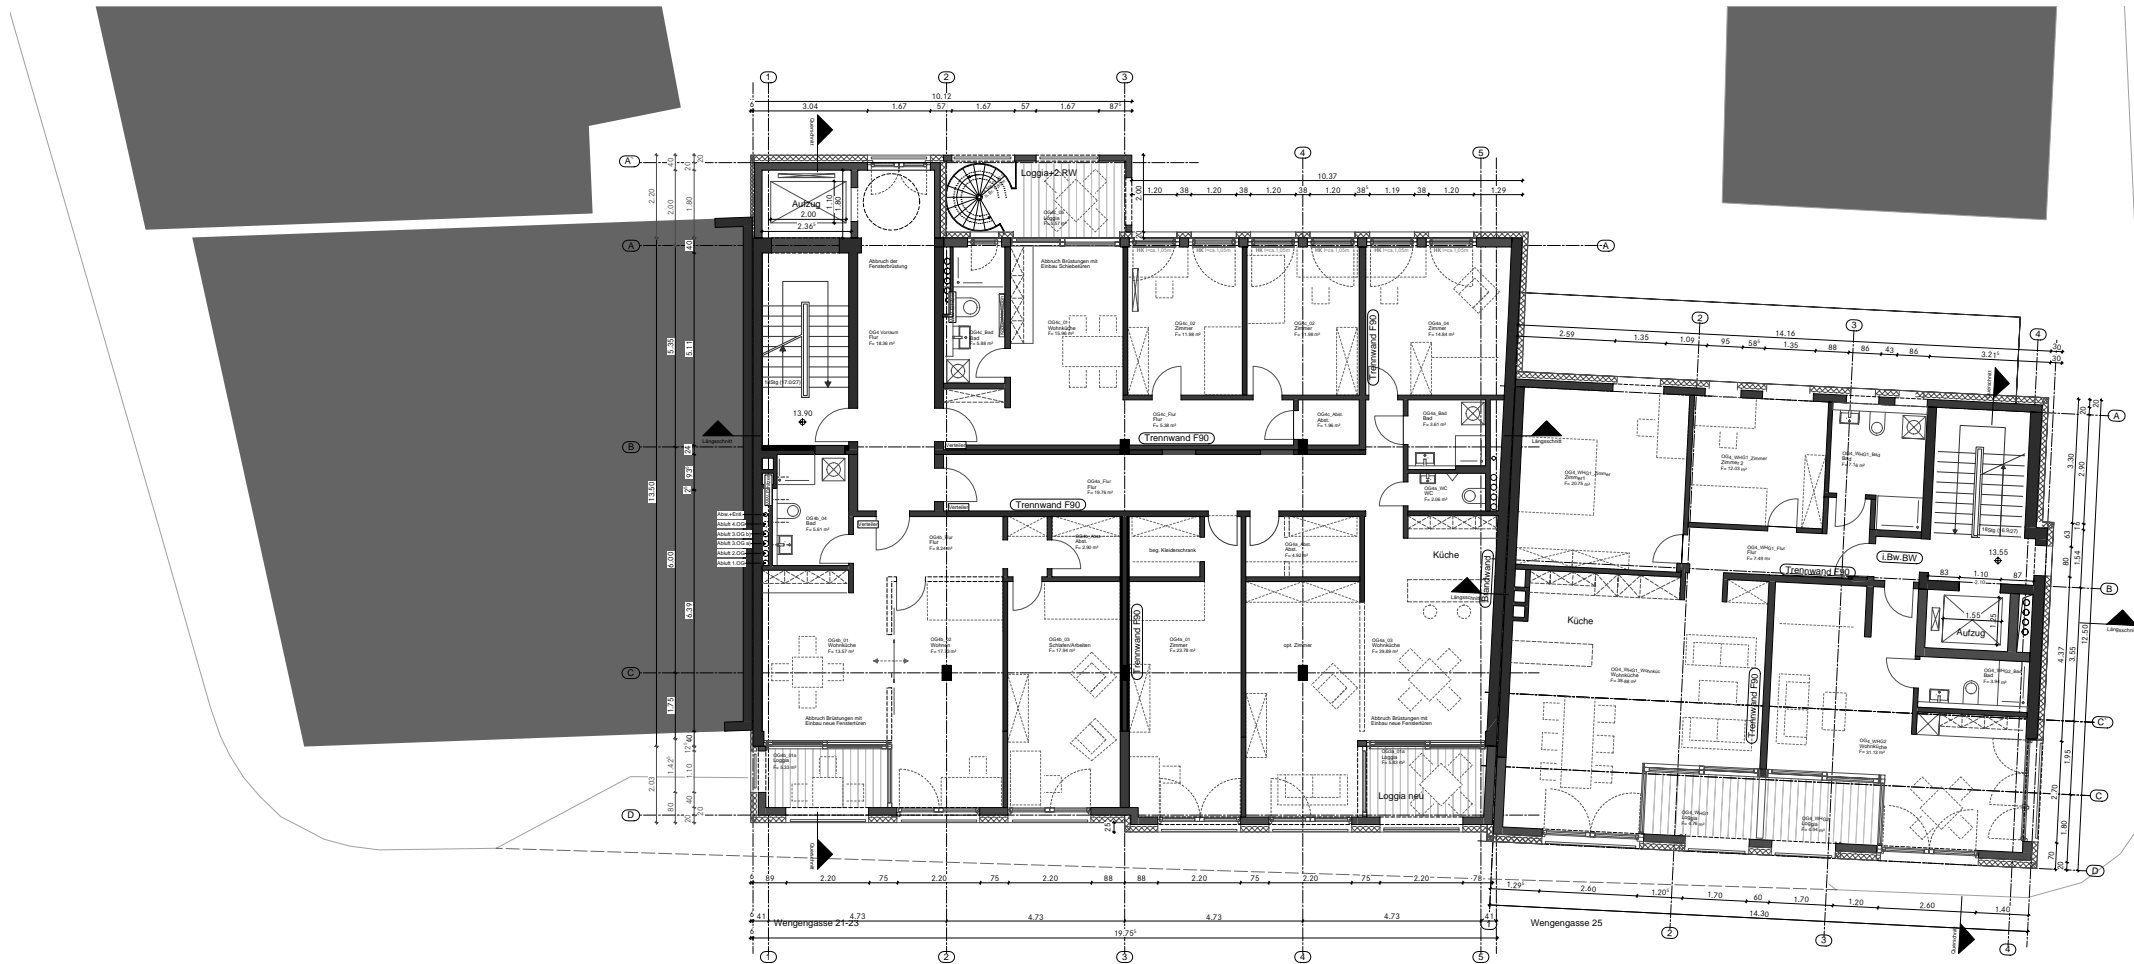

Wengenviertel

SCHWARZPLAN M: 1_1000

Lageplan M: 1_500

Copyright Wulf Oswald. Weitergabe und Vervielfältigung nur mit schriftlicher Genehmigung von Wulf Oswald.

DACHGESCHOSS M: 1_200

5.OBERGESCHOSS M: 1_200

REGELGESCHOSS (3.OG und 4.OG) M: 1_200

Copyright Wulf Oswald. Weitergabe und Vervielfältigung nur mit schriftlicher Genehmigung von Wulf Oswald.

2.OBERGESCHOSS M: 1_200

Bestand ohne wesentliche Änderung

1.OBERGESCHOSS M: 1_200