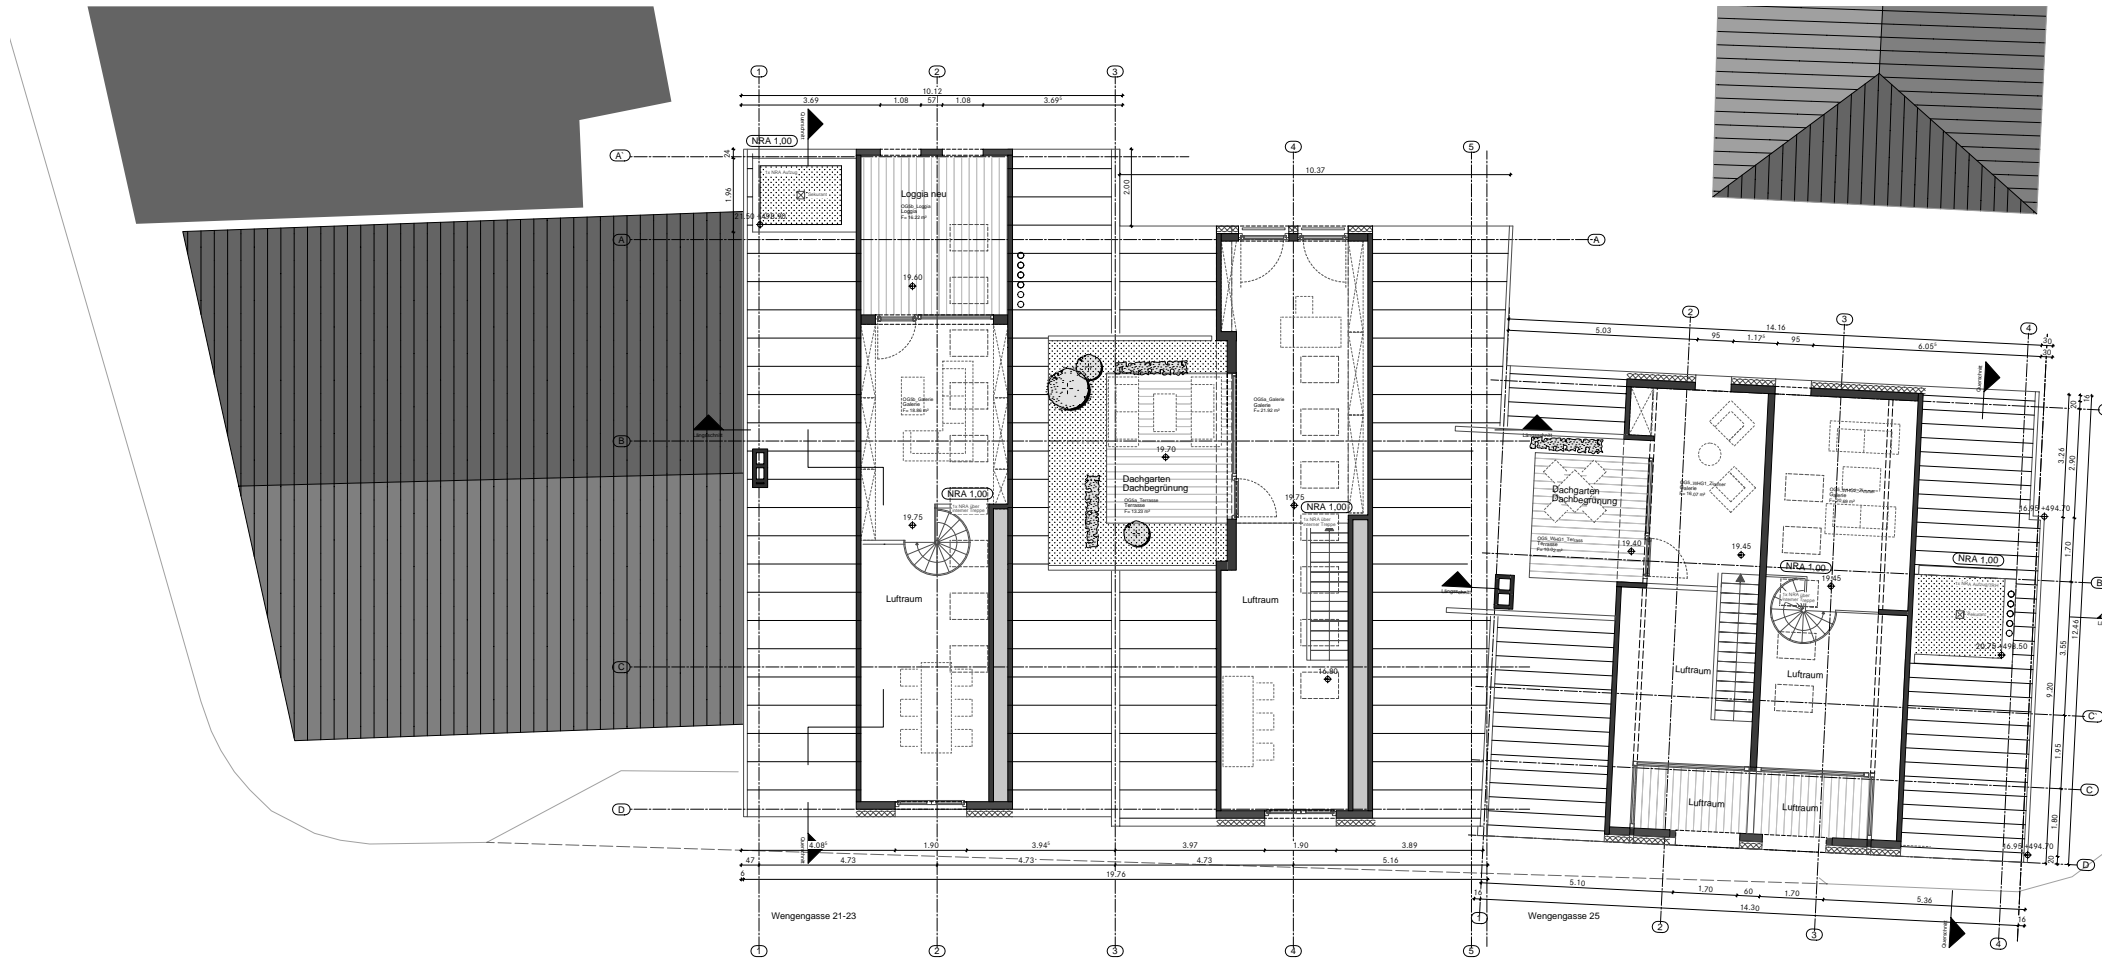

Wengenviertel

SCHWARZPLAN M: 1_1000

Lageplan M: 1_500

Copyright Wulf Oswald. Weitergabe und Vervielfältigung nur mit schriftlicher Genehmigung von Wulf Oswald.

DACHGESCHOSS M: 1_200

5.OBERGESCHOSS M: 1_200

REGELGESCHOSS (3.OG und 4.OG) M: 1_200

Copyright Wulf Oswald. Weitergabe und Vervielfältigung nur mit schriftlicher Genehmigung von Wulf Oswald.

2.OBERGESCHOSS M: 1_200

Bestand ohne wesentliche Änderung

1.OBERGESCHOSS M: 1_200