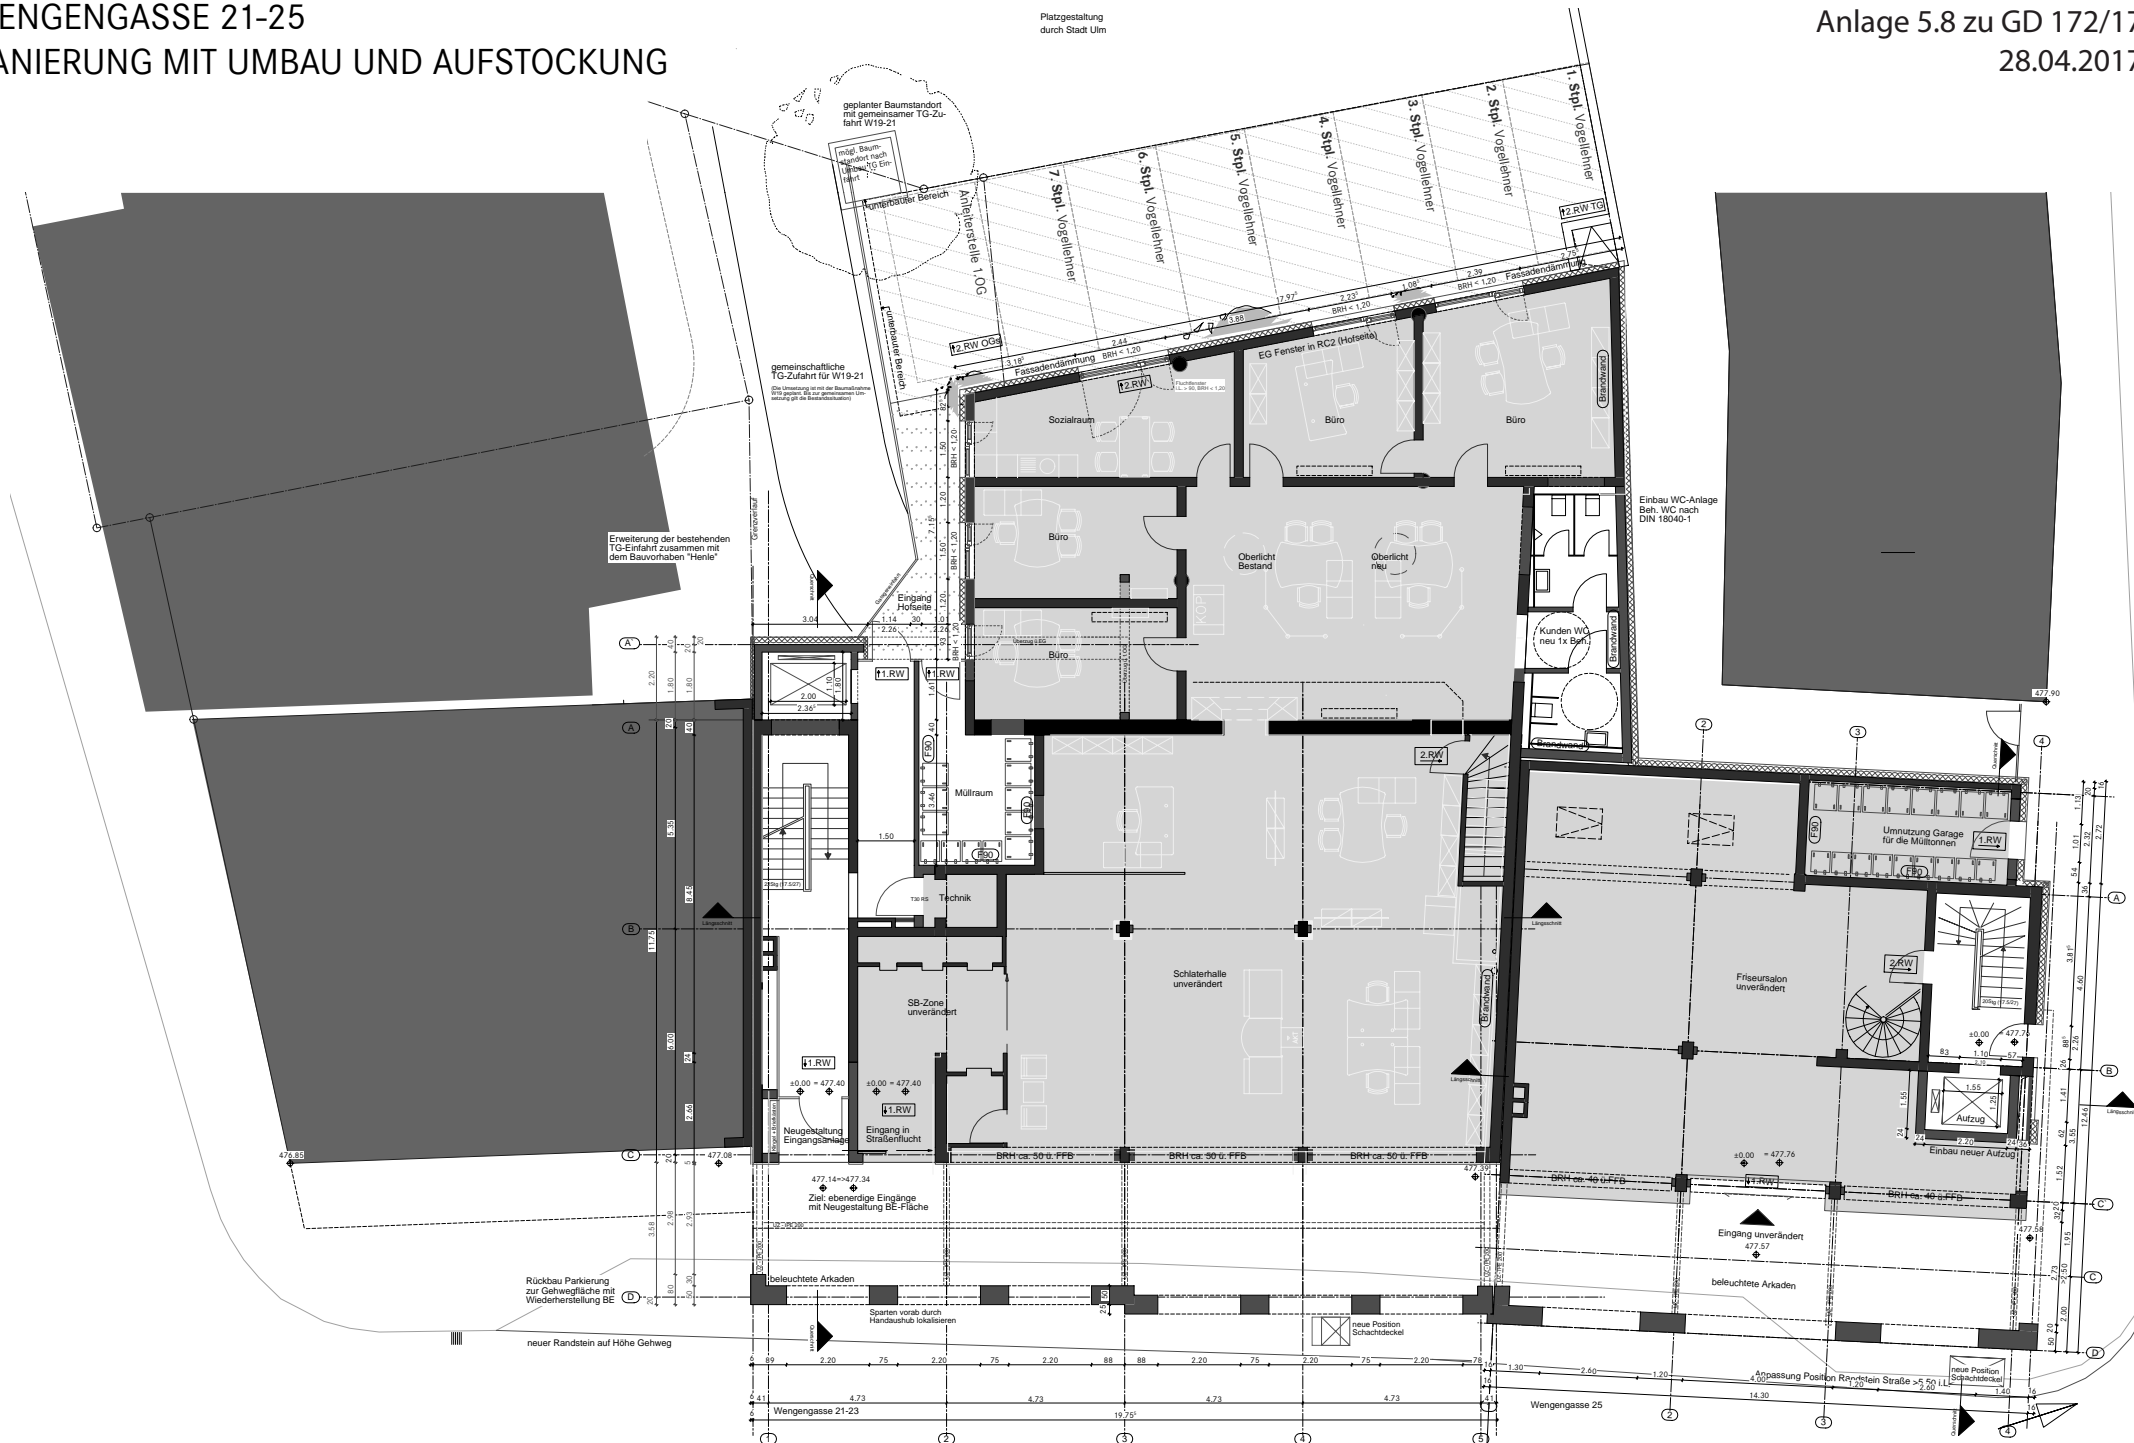

Wengenviertel

SCHWARZPLAN M: 1_1000

Lageplan M: 1_500

Copyright Wulf Oswald. Weitergabe und Vervielfältigung nur mit schriftlicher Genehmigung von Wulf Oswald.

DACHGESCHOSS M: 1_200

5.OBERGESCHOSS M: 1_200

REGELGESCHOSS (3.OG und 4.OG) M: 1_200

Copyright Wulf Oswald. Weitergabe und Vervielfältigung nur mit schriftlicher Genehmigung von Wulf Oswald.

2.OBERGESCHOSS M: 1_200

Bestand ohne wesentliche Änderung

1.OBERGESCHOSS M: 1_200