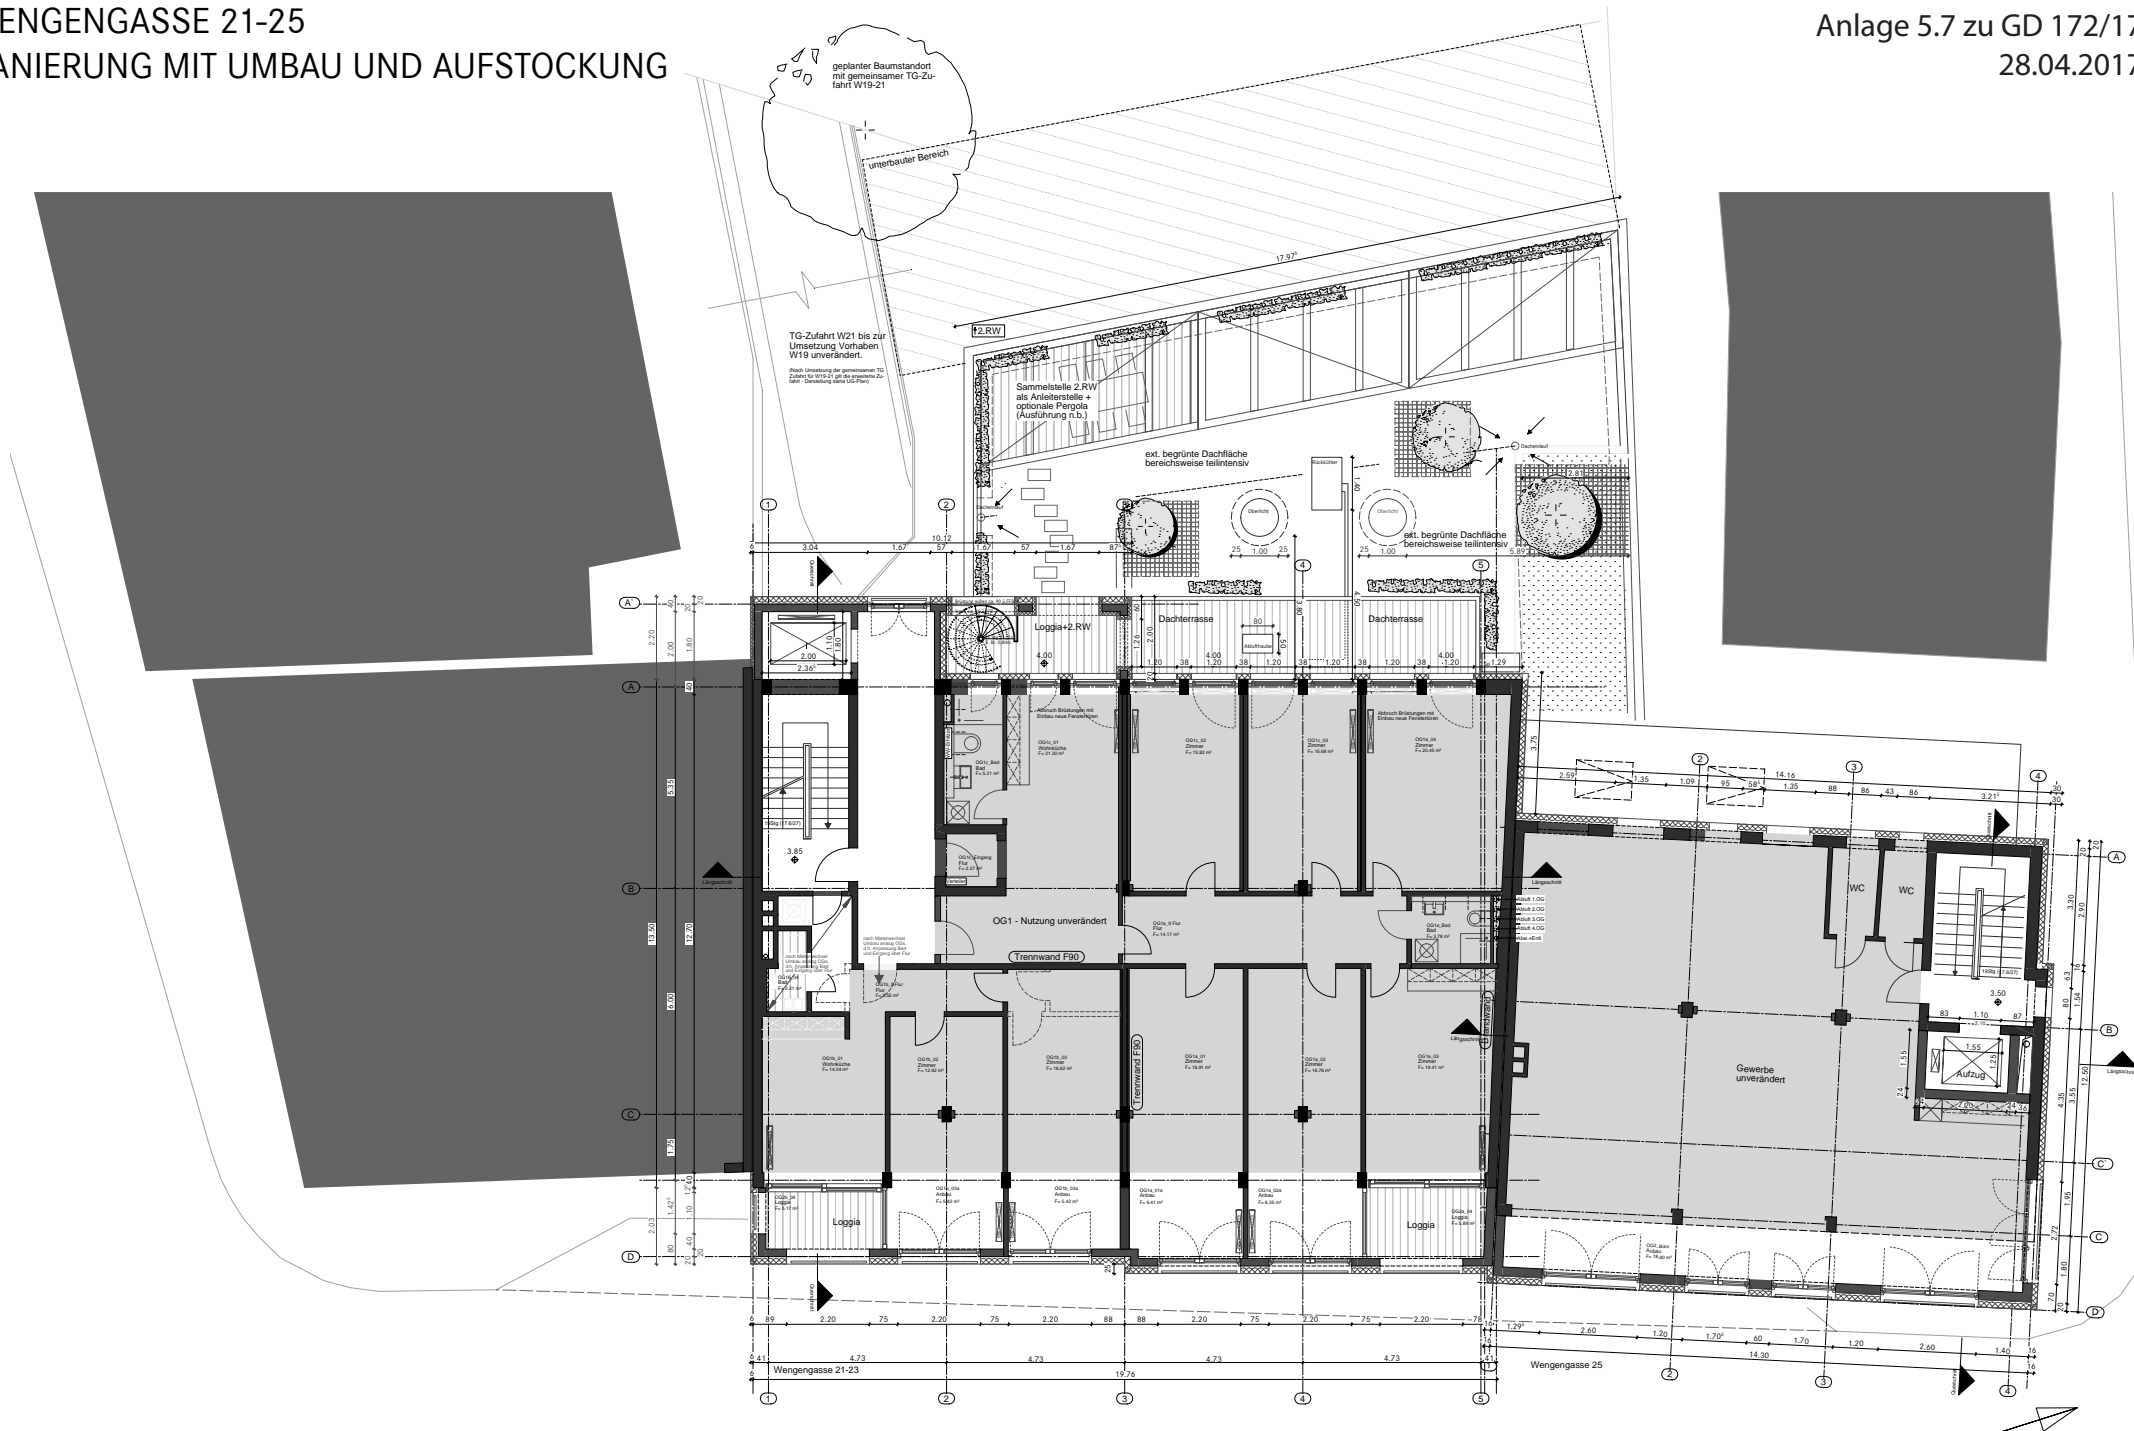

Wengenviertel

SCHWARZPLAN M: 1_1000

Lageplan M: 1_500

Copyright Wulf Oswald. Weitergabe und Vervielfältigung nur mit schriftlicher Genehmigung von Wulf Oswald.

DACHGESCHOSS M: 1_200

5.OBERGESCHOSS M: 1_200

REGELGESCHOSS (3.OG und 4.OG) M: 1_200

Copyright Wulf Oswald. Weitergabe und Vervielfältigung nur mit schriftlicher Genehmigung von Wulf Oswald.

2.OBERGESCHOSS M: 1_200

Bestand ohne wesentliche Änderung

1.OBERGESCHOSS M: 1_200