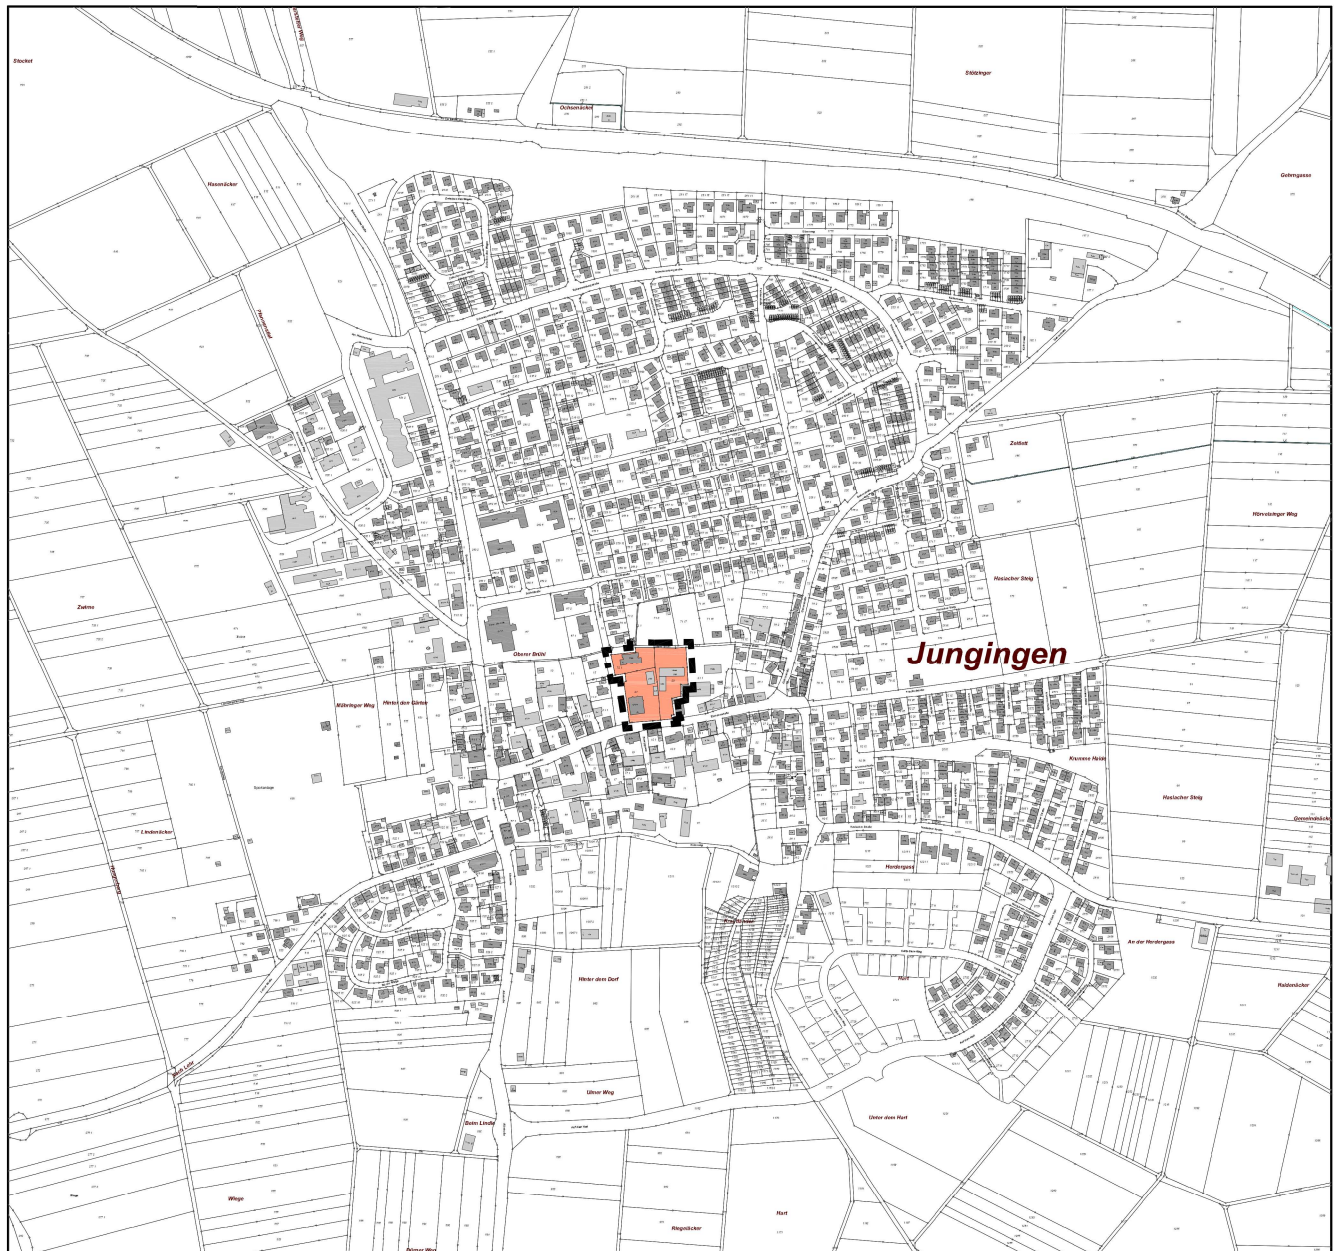

Ehmannstraße - Fröbelstraße

M 1:10.000

Datum 11.05.2017

Übersichtsplan