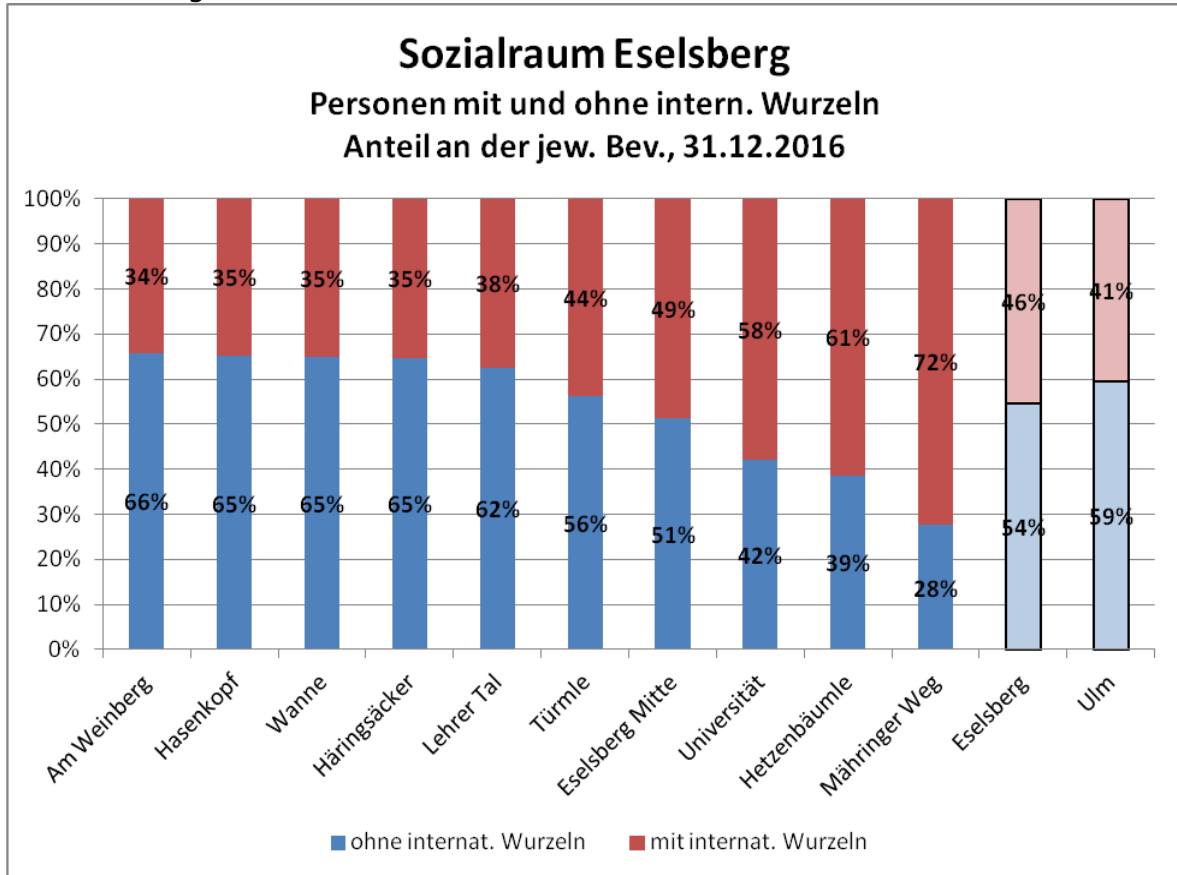

## Bevölkerung mit und ohne internationale Wurzeln in den Ulmer Sozialräumen (per 31.12.2016)

Tab.1 Mitte-Ost

Tab.2 Böfingen

Tab. 3a: Weststadt

Tab. 3b: Söflingen und Ortschaften

Tab.4: Eselsberg

Tab.5: Wiblingen