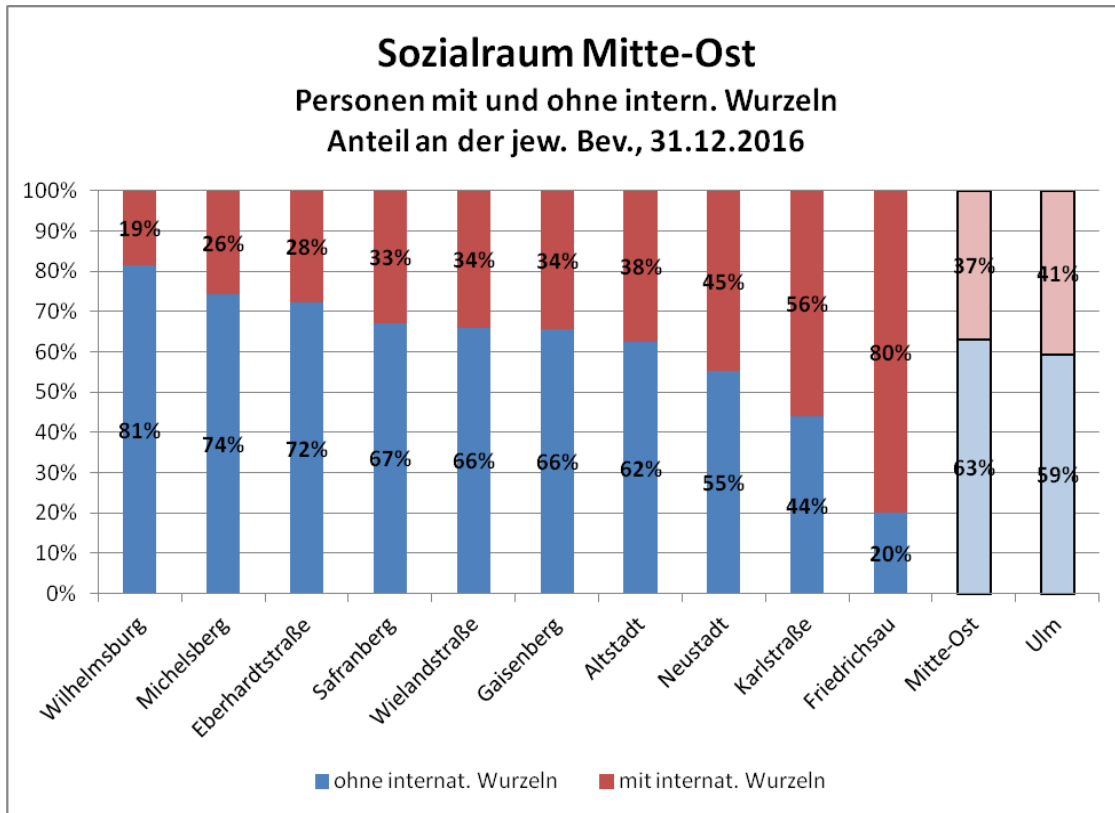

## Bevölkerung mit und ohne internationale Wurzeln in den Ulmer Sozialräumen (per 31.12.2016)

Tab.1 Mitte-Ost

Tab.2 Böfingen

Tab. 3a: Weststadt

Tab. 3b: Söflingen und Ortschaften

Tab.4: Eselsberg

Tab.5: Wiblingen