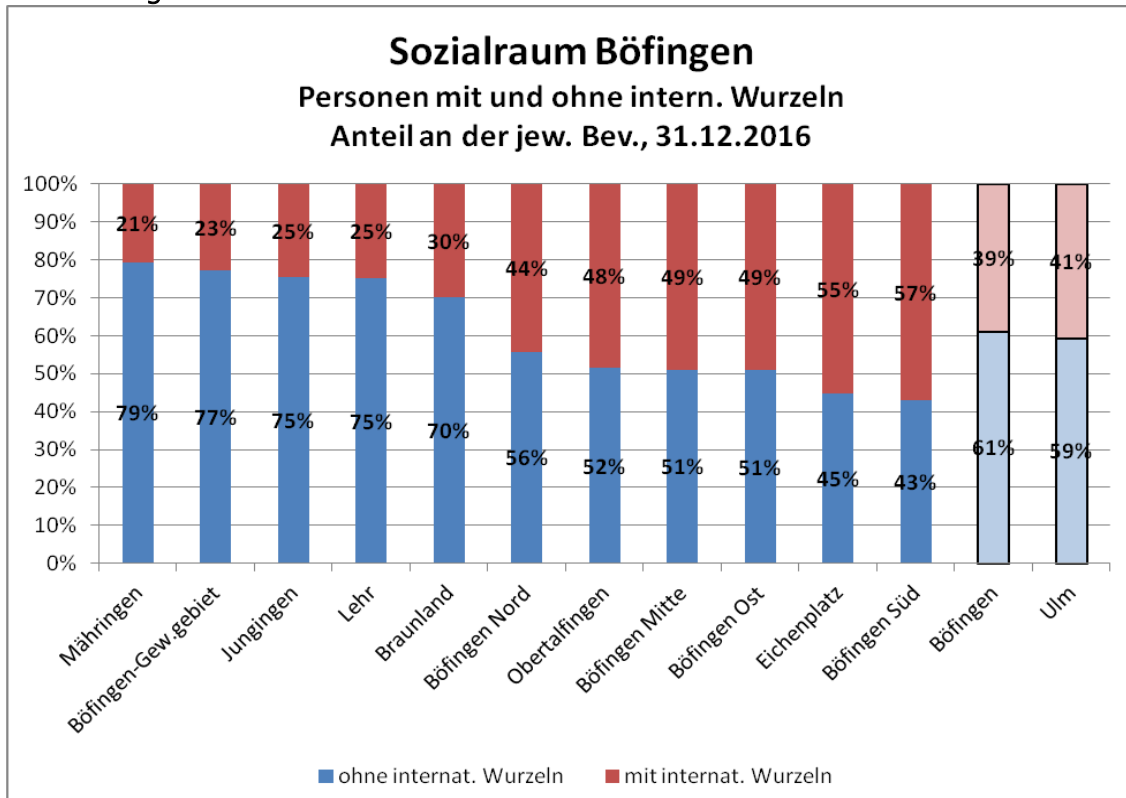

## Bevölkerung mit und ohne internationale Wurzeln in den Ulmer Sozialräumen (per 31.12.2016)

Tab.1 Mitte-Ost

Tab.2 Böfingen

Tab. 3a: Weststadt

Tab. 3b: Söflingen und Ortschaften

Tab.4: Eselsberg

Tab.5: Wiblingen