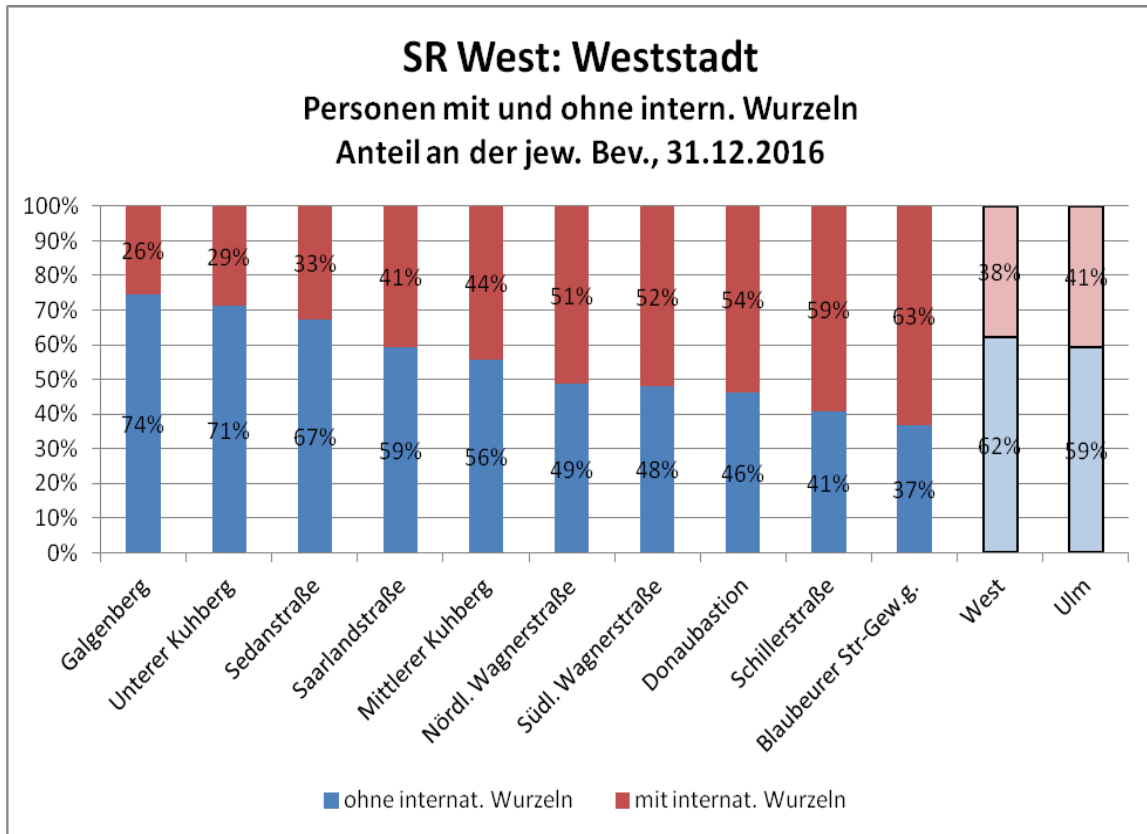

## Bevölkerung mit und ohne internationale Wurzeln in den Ulmer Sozialräumen (per 31.12.2016)

Tab.1 Mitte-Ost

Tab.2 Böfingen

Tab. 3a: Weststadt

Tab. 3b: Söflingen und Ortschaften

Tab.4: Eselsberg

Tab.5: Wiblingen