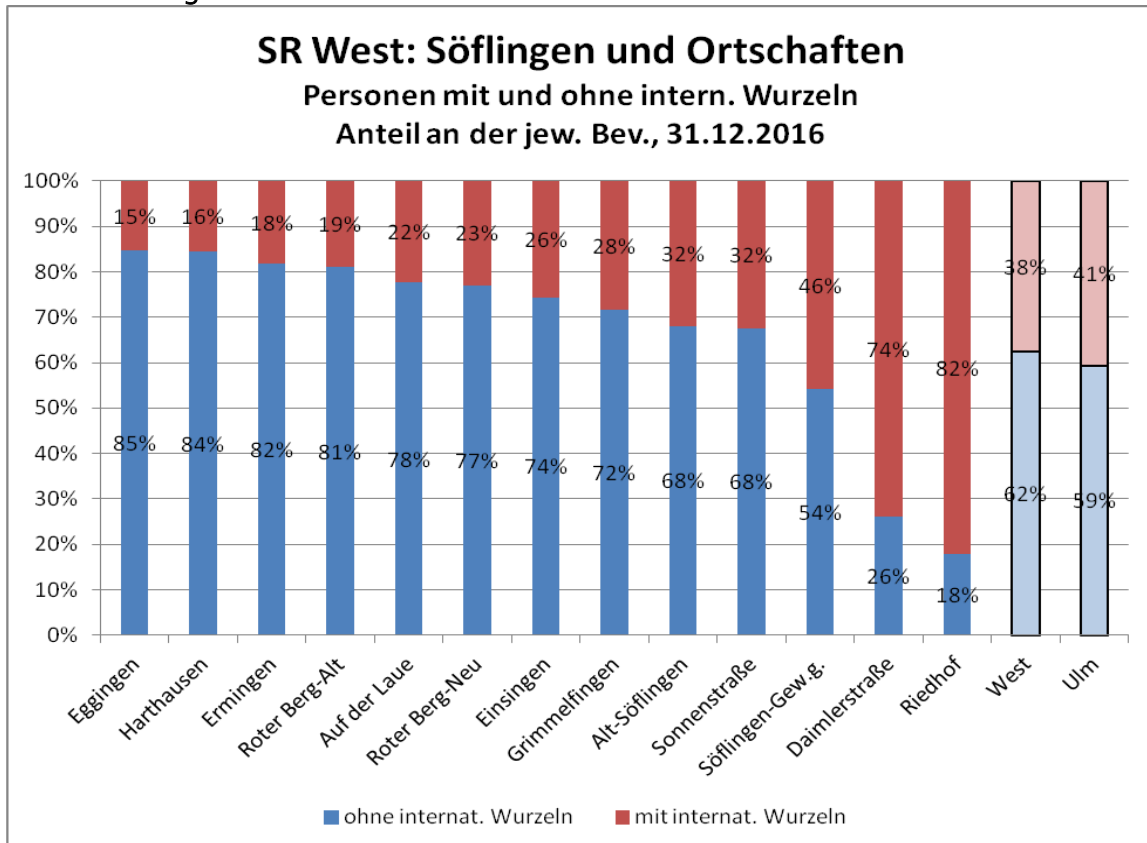

## Bevölkerung mit und ohne internationale Wurzeln in den Ulmer Sozialräumen (per 31.12.2016)

Tab.1 Mitte-Ost

Tab.2 Böfingen

Tab. 3a: Weststadt

Tab. 3b: Söflingen und Ortschaften

Tab.4: Eselsberg

Tab.5: Wiblingen