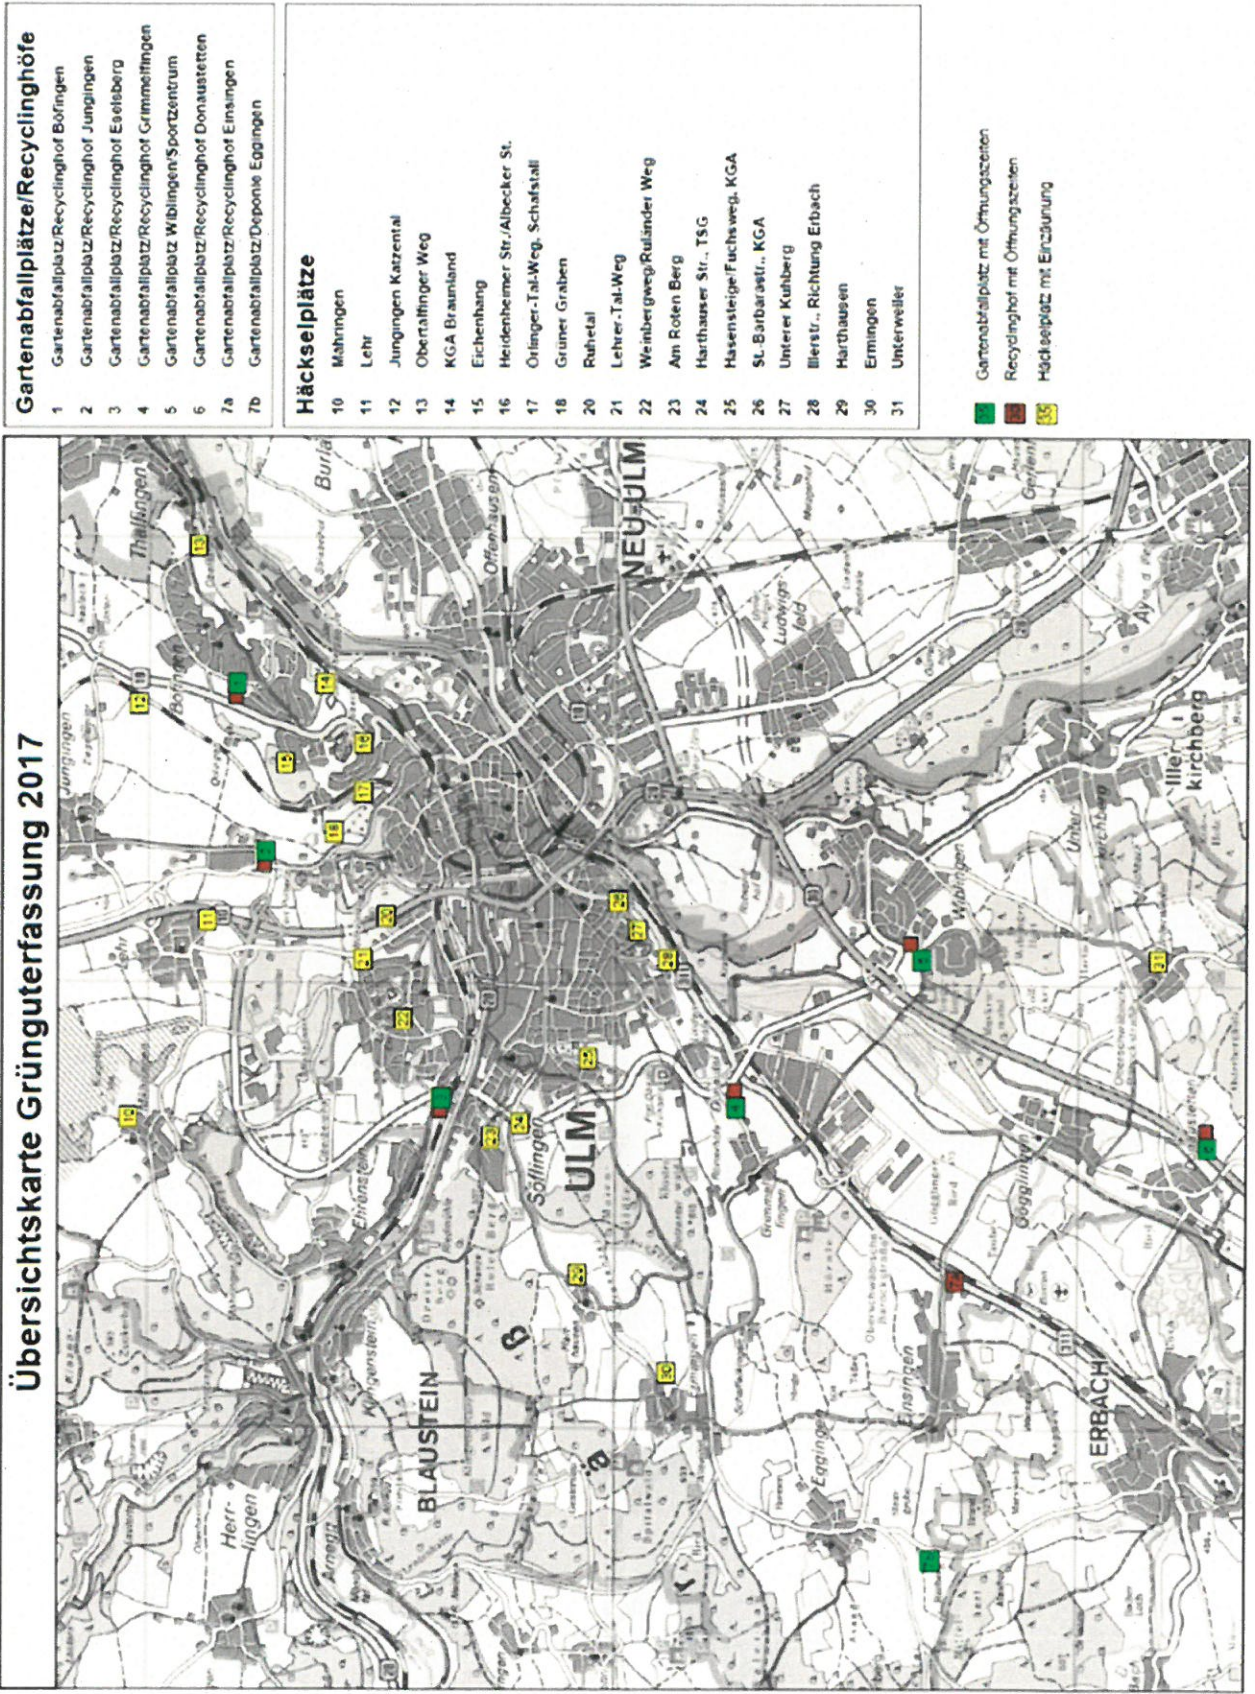

Übersichtskarte Grüngüterfassung 2017

- Gartenabfallplätze/Recyclinghöfe**
- 1 Gartenabfallplatz/Recyclinghof Böfingen
 - 2 Gartenabfallplatz/Recyclinghof Jungingen
 - 3 Gartenabfallplatz/Recyclinghof Eaiselberg
 - 4 Gartenabfallplatz/Recyclinghof Grimmelfingen
 - 5 Gartenabfallplatz Wiblingen/Sportzentrum
 - 6 Gartenabfallplatz/Recyclinghof Donaustrafen
 - 7a Gartenabfallplatz/Recyclinghof Einmengen
 - 7b Gartenabfallplatz/Deponie Eggingen

- Häckselplätze**
- 10 Mahlingen
 - 11 Lehr
 - 12 Jungingen Katzental
 - 13 Oberaltfingr Weg
 - 14 KGA Braunland
 - 15 Eichenhang
 - 16 Heidenheimer Str./Albecker St.
 - 17 Örlinger-Tal-Weg, Schafstall
 - 18 Gruner Graben
 - 20 Ruffetal
 - 21 Lehrer-Tal-Weg
 - 22 Weinbergweg/Ruländer Weg
 - 23 Am Roten Berg
 - 24 Harthaus Str., TSG
 - 25 Hasensteige/Fuchsweg, KGA
 - 26 St.Barbarastr., KGA
 - 27 Unterer Kuhberg
 - 28 Bierstr., Richtung Erbach
 - 29 Harthausen
 - 30 Ermingen
 - 31 Unterweiler

- Gartenabfallplatz mit Öffnungszeiten
- Recyclinghof mit Öffnungszeiten
- Häckselplatz mit Entsorgung