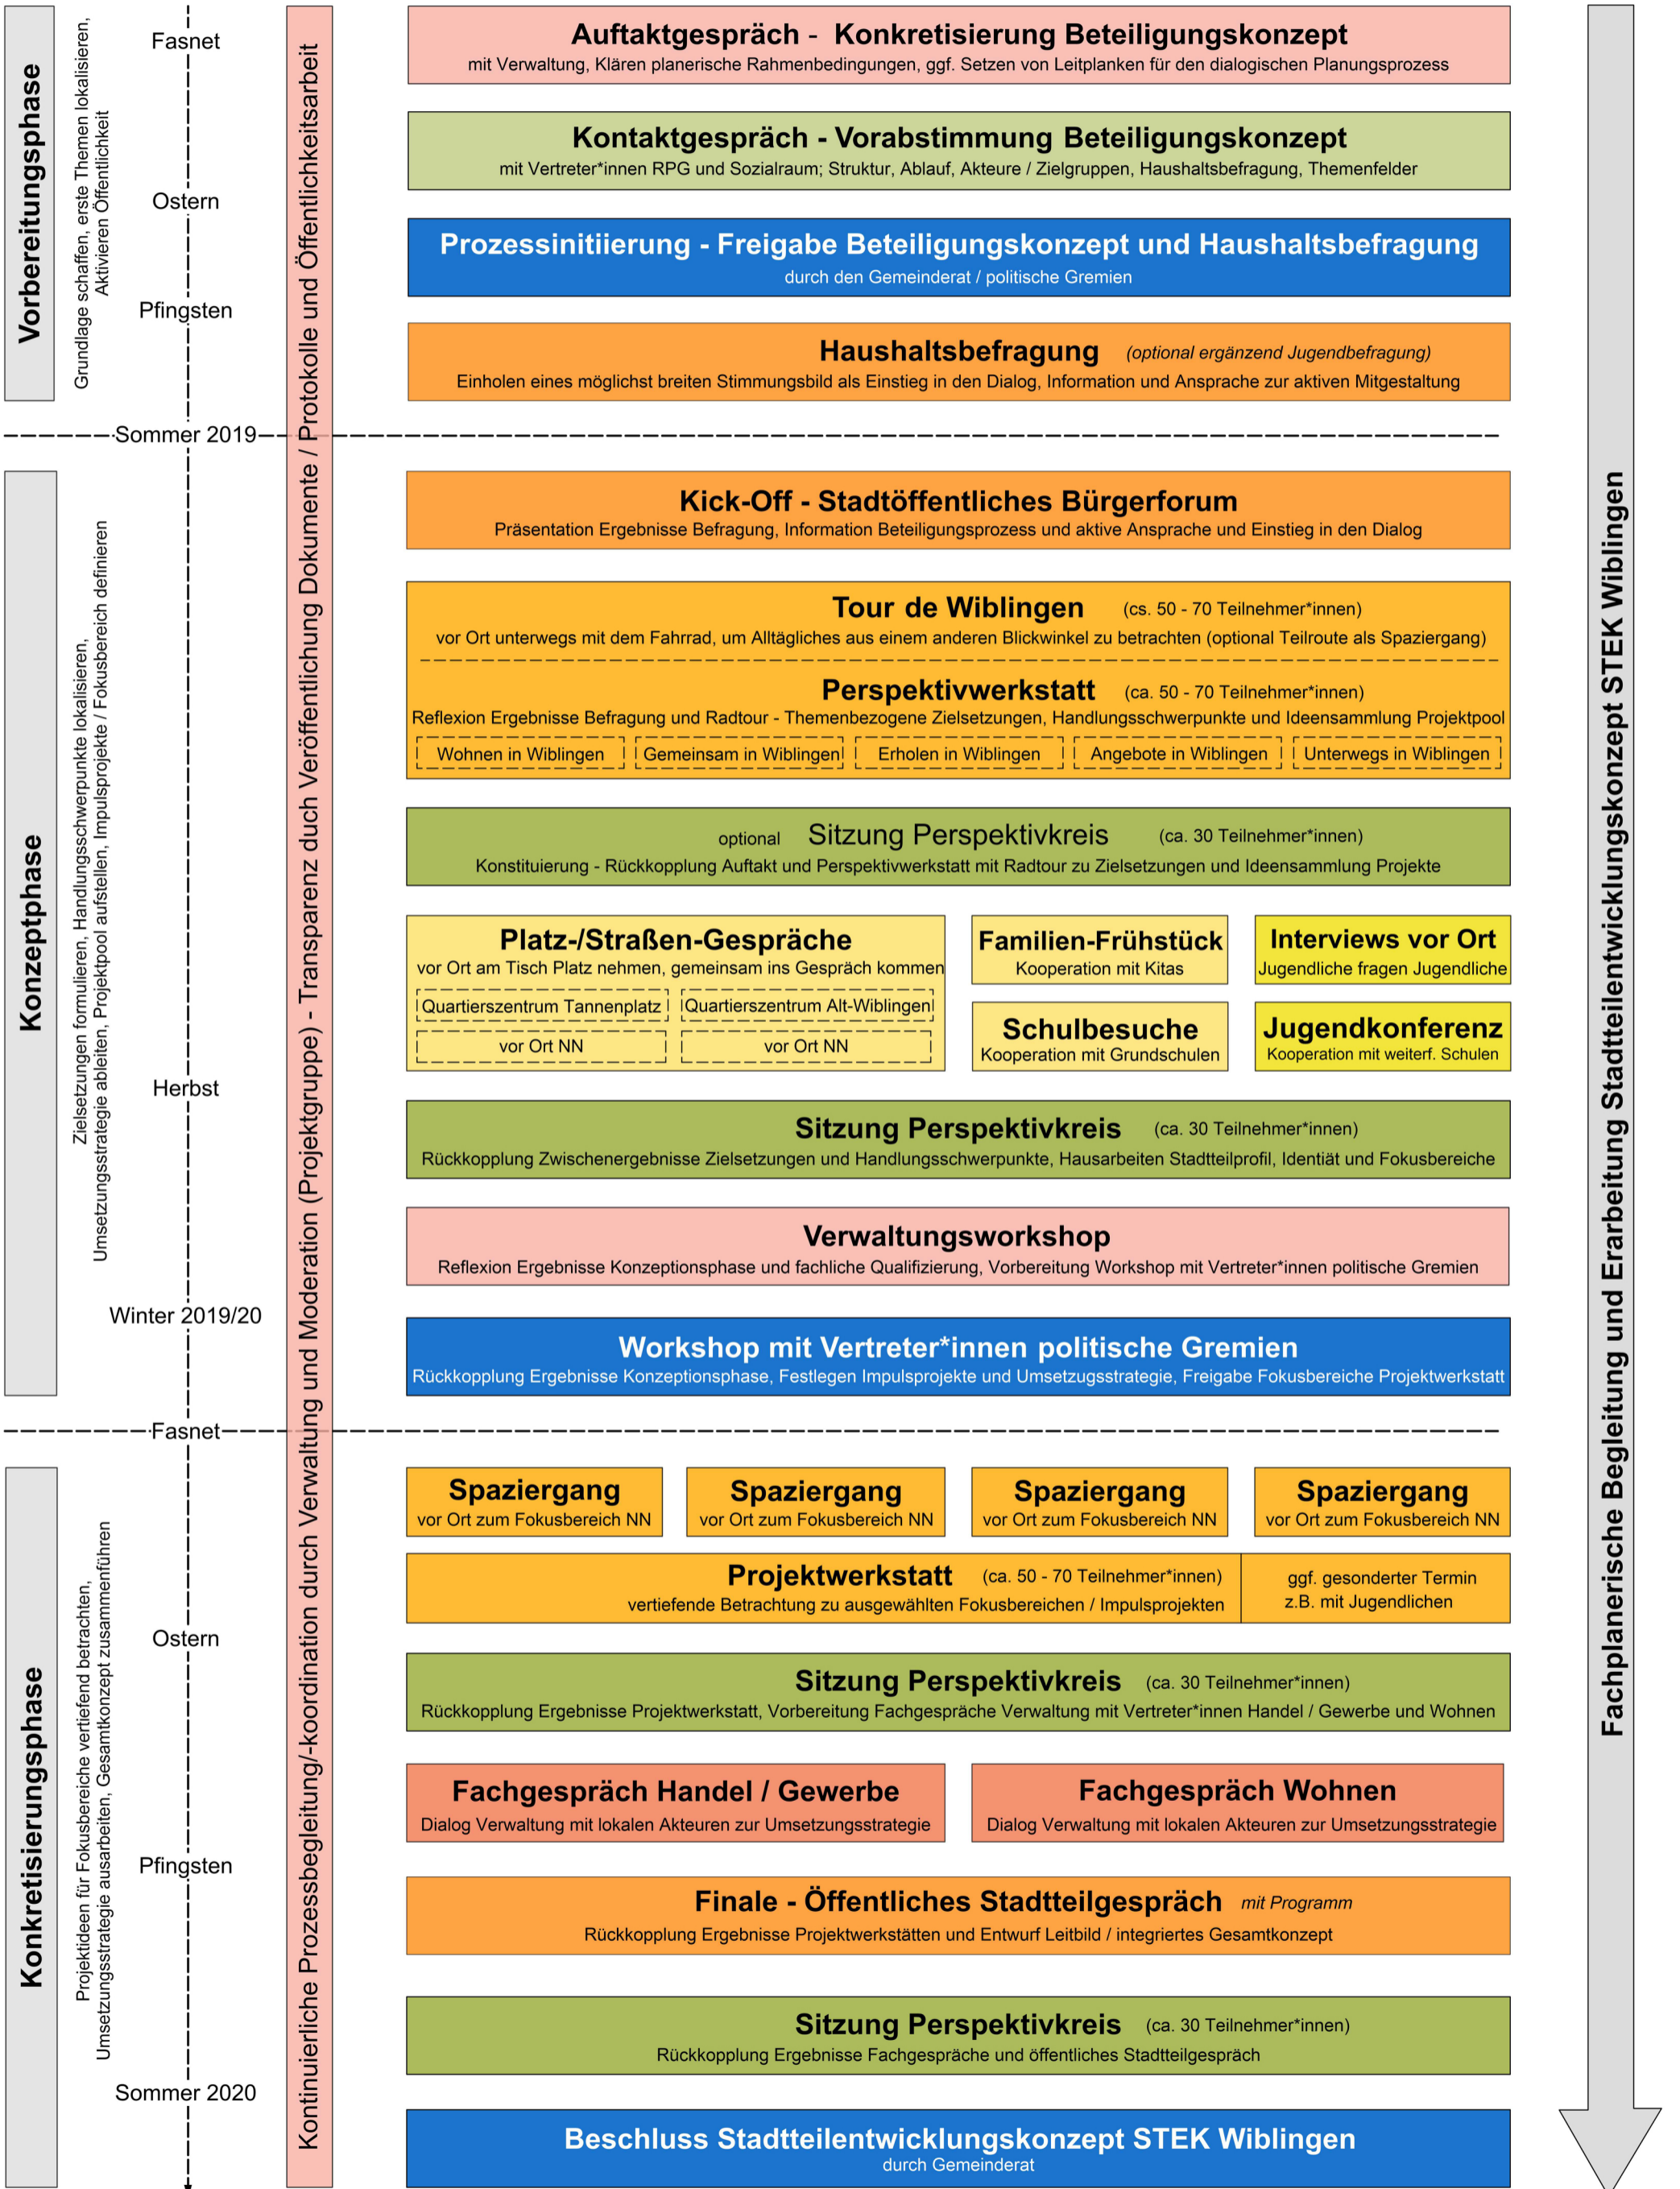

Stadtteilentwicklungskonzept STEK Wiblingen

Beteiligungskonzept - Ablauf und Bausteine dialogischer Planungsprozess

Fachplanerische Begleitung und Erarbeitung Stadtteilentwicklungskonzept STEK Wiblingen