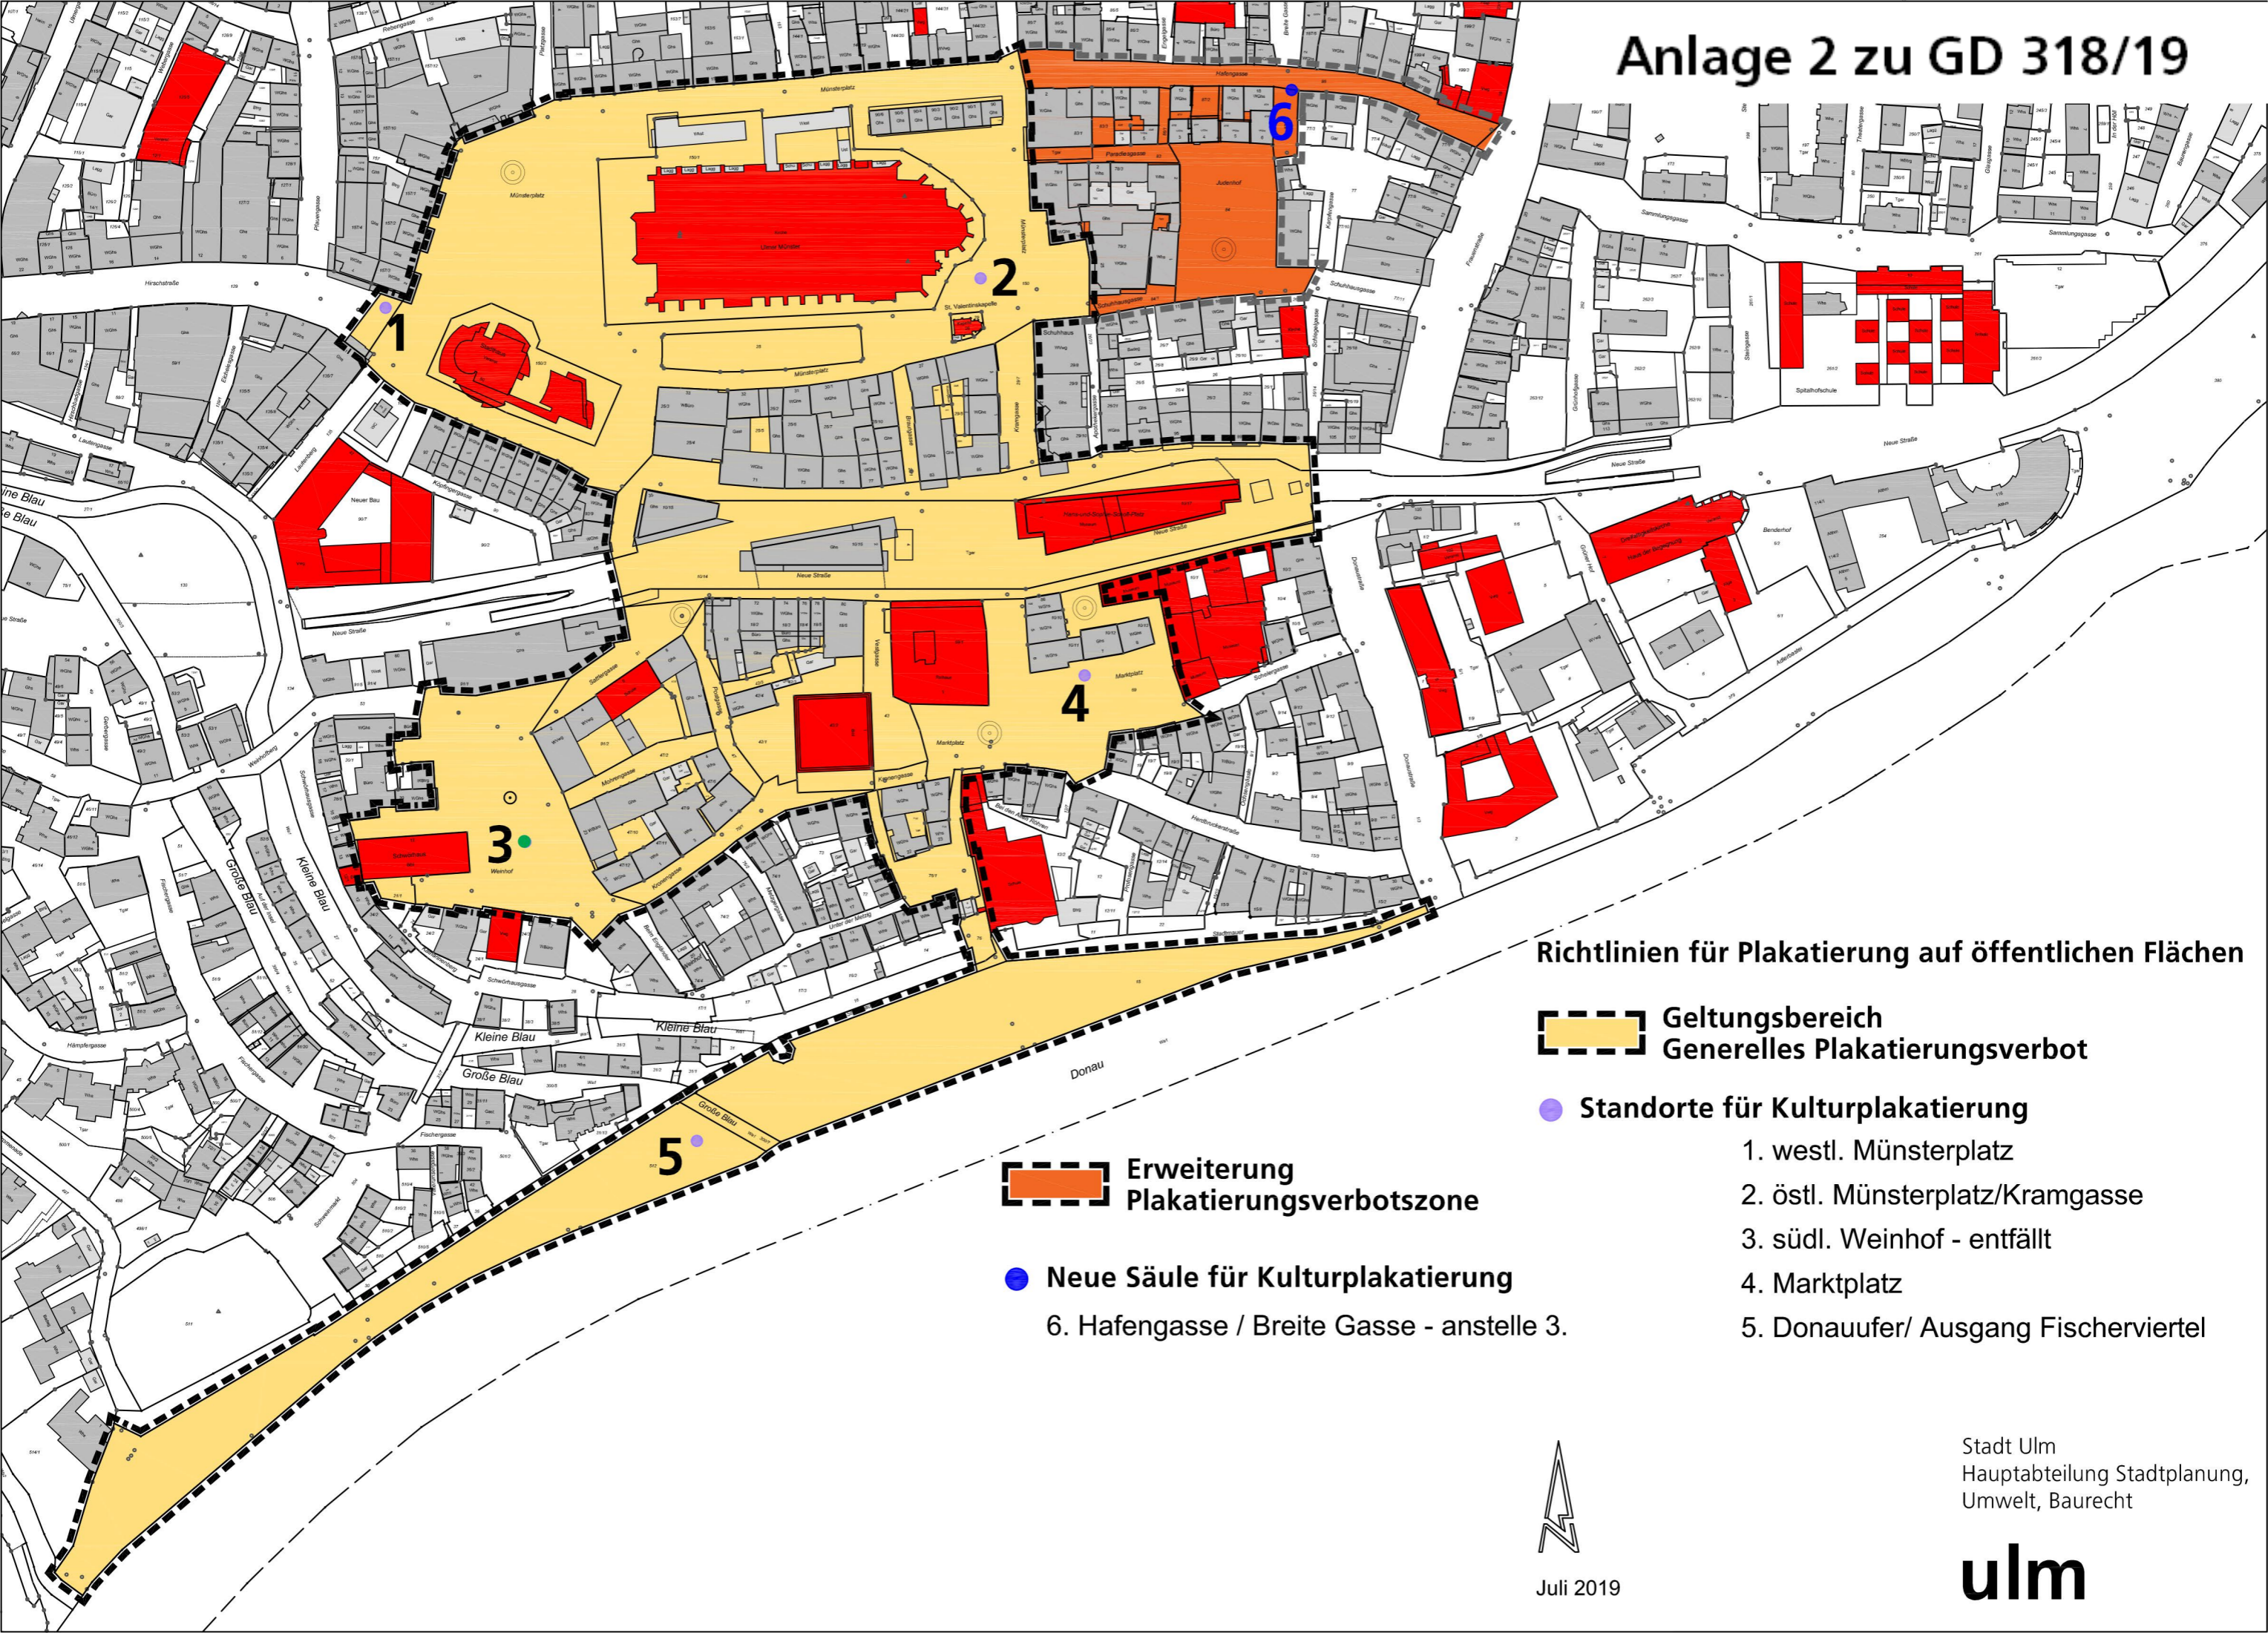

# Anlage 2 zu GD 318/19

## Richtlinien für Plakatierung auf öffentlichen Flächen

 Geltungsbereich  
 Generelles Plakatierungsverbot

 Standorte für Kulturplakatierung

- 1. westl. Münsterplatz
- 2. östl. Münsterplatz/Kramgasse
- 3. südl. Weinhof - entfällt
- 4. Marktplatz
- 5. Donauufer/ Ausgang Fischerviertel

 Erweiterung  
 Plakatierungsverbotszone

 Neue Säule für Kulturplakatierung  
 6. Hafengasse / Breite Gasse - anstelle 3.

Juli 2019

Stadt Ulm  
 Hauptabteilung Stadtplanung,  
 Umwelt, Baurecht