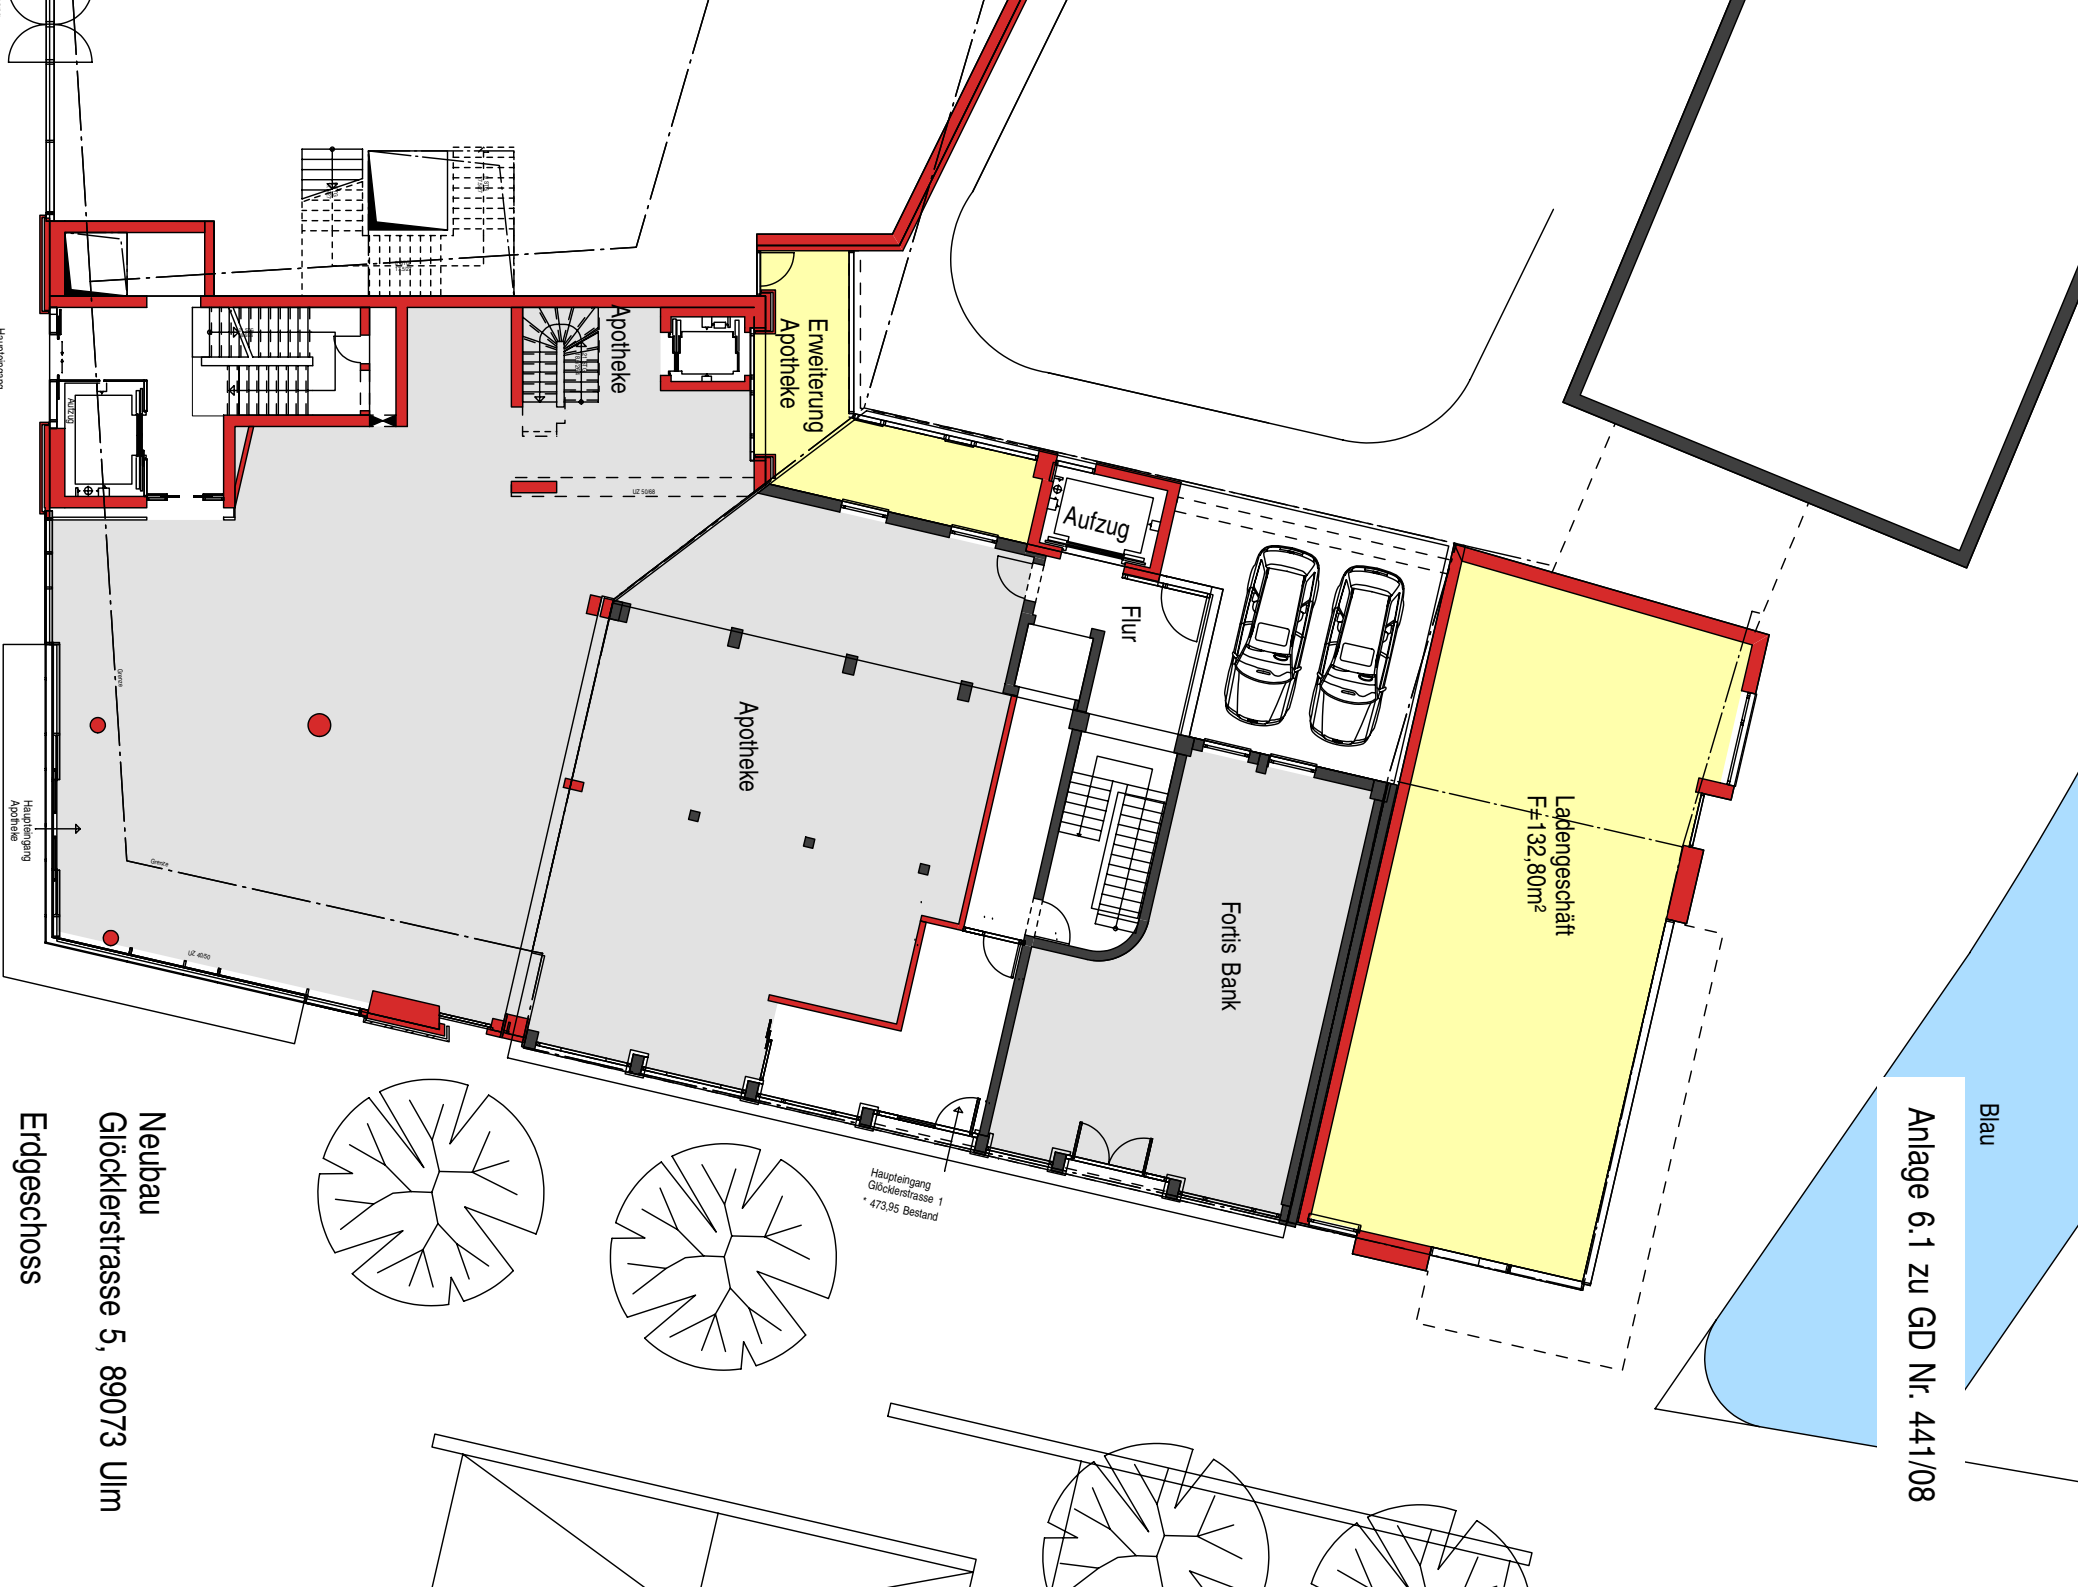

Blau

Anlage 6.1 zu GD Nr. 441/08

Neubau
Glücklerstrasse 5, 89073 Ulm

Erdgeschoss

04.11.2008
Eberhard Gross, Architekt

Ulm