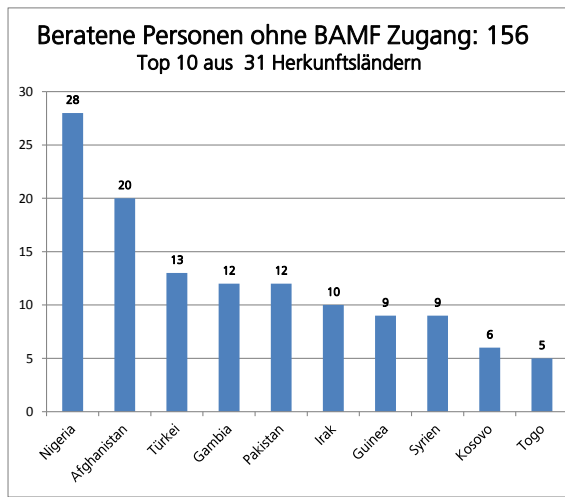

Kontaktstelle Migration Beratungsstatistik 2019

Die Top 10

Beratene Personen Gesamt		
Land		in %
Syrien	73	15,8
Irak	45	9,8
Nigeria	38	8,2
Türkei	34	7,4
Afghanistan	25	5,4
Bulgarien	19	4,1
Pakistan	18	3,9
Kosovo	17	3,7
Rumänien	14	3,0
Gambia	13	2,8

(Anmerkung: 156 beratene Personen = 100% aus 31 Ländern)

Beratene Personen ohne BAMF Zugang		
Land		in %
Nigeria	28	17,9
Afghanistan	20	12,8
Türkei	13	8,3
Gambia	12	7,7
Pakistan	12	7,7
Irak	10	6,4
Guinea	9	5,8
Syrien	9	5,8
Kosovo	6	3,8
Togo	5	3,2

(Anmerkung: 305 beratene Personen = 100% aus 51 Ländern)

Beratene Personen mit BAMF Zugang		
Land		in %
Syrien	64	21,0
Irak	35	11,5
Türkei	21	6,9
Bulgarien	19	6,2
Rumänien	14	4,6
Kosovo	11	3,6
Italien	11	3,6
Nigeria	10	3,3
Iran	8	2,6
Russland	7	2,3

Alter gesamt

Alter	Gesamt	Männer	Frauen	Insg.
15-27		71	55	126
28-40	129		136	265
41-50	14		14	28
51+	19		21	40
unbekannt		1	1	2
Insgesamt		234	227	461

Alter (ohne BAMF-Zugang)

Alter ohne BAMF	Männer	Frauen	Insg.
15-27	47	12	59
28-40	54	29	83
41-50	6	4	10
51+	2	2	4
unbekannt	0	0	0
Insgesamt	109	47	156

Alter (mit BAMF-Zugang)

Alter mit BAMF Z	Männer	Frauen	Insg.
15-27	24	43	67
28-40	75	107	182
41-50	8	10	18
51+	17	19	36
unbekannt	1	1	2
Insgesamt	125	180	305