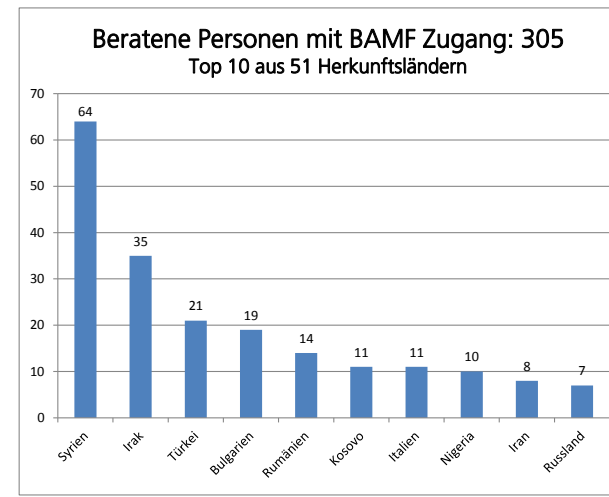

Kontaktstelle Migration Beratungsstatistik 2019

Die Top 10

Beratene Personen Gesamt		
Land		in %
Syrien	73	15,8
Irak	45	9,8
Nigeria	38	8,2
Türkei	34	7,4
Afghanistan	25	5,4
Bulgarien	19	4,1
Pakistan	18	3,9
Kosovo	17	3,7
Rumänien	14	3,0
Gambia	13	2,8

(Anmerkung: 156 beratene Personen = 100% aus 31 Ländern)

Beratene Personen ohne BAMF Zugang		
Land		in %
Nigeria	28	17,9
Afghanistan	20	12,8
Türkei	13	8,3
Gambia	12	7,7
Pakistan	12	7,7
Irak	10	6,4
Guinea	9	5,8
Syrien	9	5,8
Kosovo	6	3,8
Togo	5	3,2

(Anmerkung: 305 beratene Personen = 100% aus 51 Ländern)

Beratene Personen mit BAMF Zugang		
Land		in %
Syrien	64	21,0
Irak	35	11,5
Türkei	21	6,9
Bulgarien	19	6,2
Rumänien	14	4,6
Kosovo	11	3,6
Italien	11	3,6
Nigeria	10	3,3
Iran	8	2,6
Russland	7	2,3

Alter gesamt

Alter	Gesamt	Männer	Frauen	Insg.
15-27		71	55	126
28-40	129		136	265
41-50	14		14	28
51+	19		21	40
unbekannt		1	1	2
Insgesamt		234	227	461

Alter (ohne BAMF-Zugang)

Alter ohne BAMF	Männer	Frauen	Insg.
15-27	47	12	59
28-40	54	29	83
41-50	6	4	10
51+	2	2	4
unbekannt	0	0	0
Insgesamt	109	47	156

Alter (mit BAMF-Zugang)

Alter mit BAMF Z	Männer	Frauen	Insg.
15-27	24	43	67
28-40	75	107	182
41-50	8	10	18
51+	17	19	36
unbekannt	1	1	2
Insgesamt	125	180	305