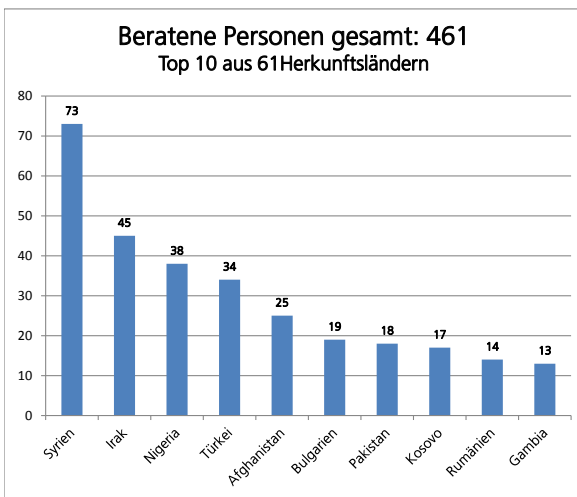

Kontaktstelle Migration Beratungsstatistik 2019

Die Top 10

Beratene Personen Gesamt		
Land		in %
Syrien	73	15,8
Irak	45	9,8
Nigeria	38	8,2
Türkei	34	7,4
Afghanistan	25	5,4
Bulgarien	19	4,1
Pakistan	18	3,9
Kosovo	17	3,7
Rumänien	14	3,0
Gambia	13	2,8

(Anmerkung: 156 beratene Personen = 100% aus 31 Ländern)

Beratene Personen ohne BAMF Zugang		
Land		in %
Nigeria	28	17,9
Afghanistan	20	12,8
Türkei	13	8,3
Gambia	12	7,7
Pakistan	12	7,7
Irak	10	6,4
Guinea	9	5,8
Syrien	9	5,8
Kosovo	6	3,8
Togo	5	3,2

(Anmerkung: 305 beratene Personen = 100% aus 51 Ländern)

Beratene Personen mit BAMF Zugang		
Land		in %
Syrien	64	21,0
Irak	35	11,5
Türkei	21	6,9
Bulgarien	19	6,2
Rumänien	14	4,6
Kosovo	11	3,6
Italien	11	3,6
Nigeria	10	3,3
Iran	8	2,6
Russland	7	2,3

Alter gesamt

Alter	Gesamt	Männer	Frauen	Insg.
15-27		71	55	126
28-40	129		136	265
41-50	14		14	28
51+	19		21	40
unbekannt		1	1	2
Insgesamt		234	227	461

Alter (ohne BAMF-Zugang)

Alter ohne BAMF	Männer	Frauen	Insg.
15-27	47	12	59
28-40	54	29	83
41-50	6	4	10
51+	2	2	4
unbekannt	0	0	0
Insgesamt	109	47	156

Alter (mit BAMF-Zugang)

Alter mit BAMF Z	Männer	Frauen	Insg.
15-27	24	43	67
28-40	75	107	182
41-50	8	10	18
51+	17	19	36
unbekannt	1	1	2
Insgesamt	125	180	305