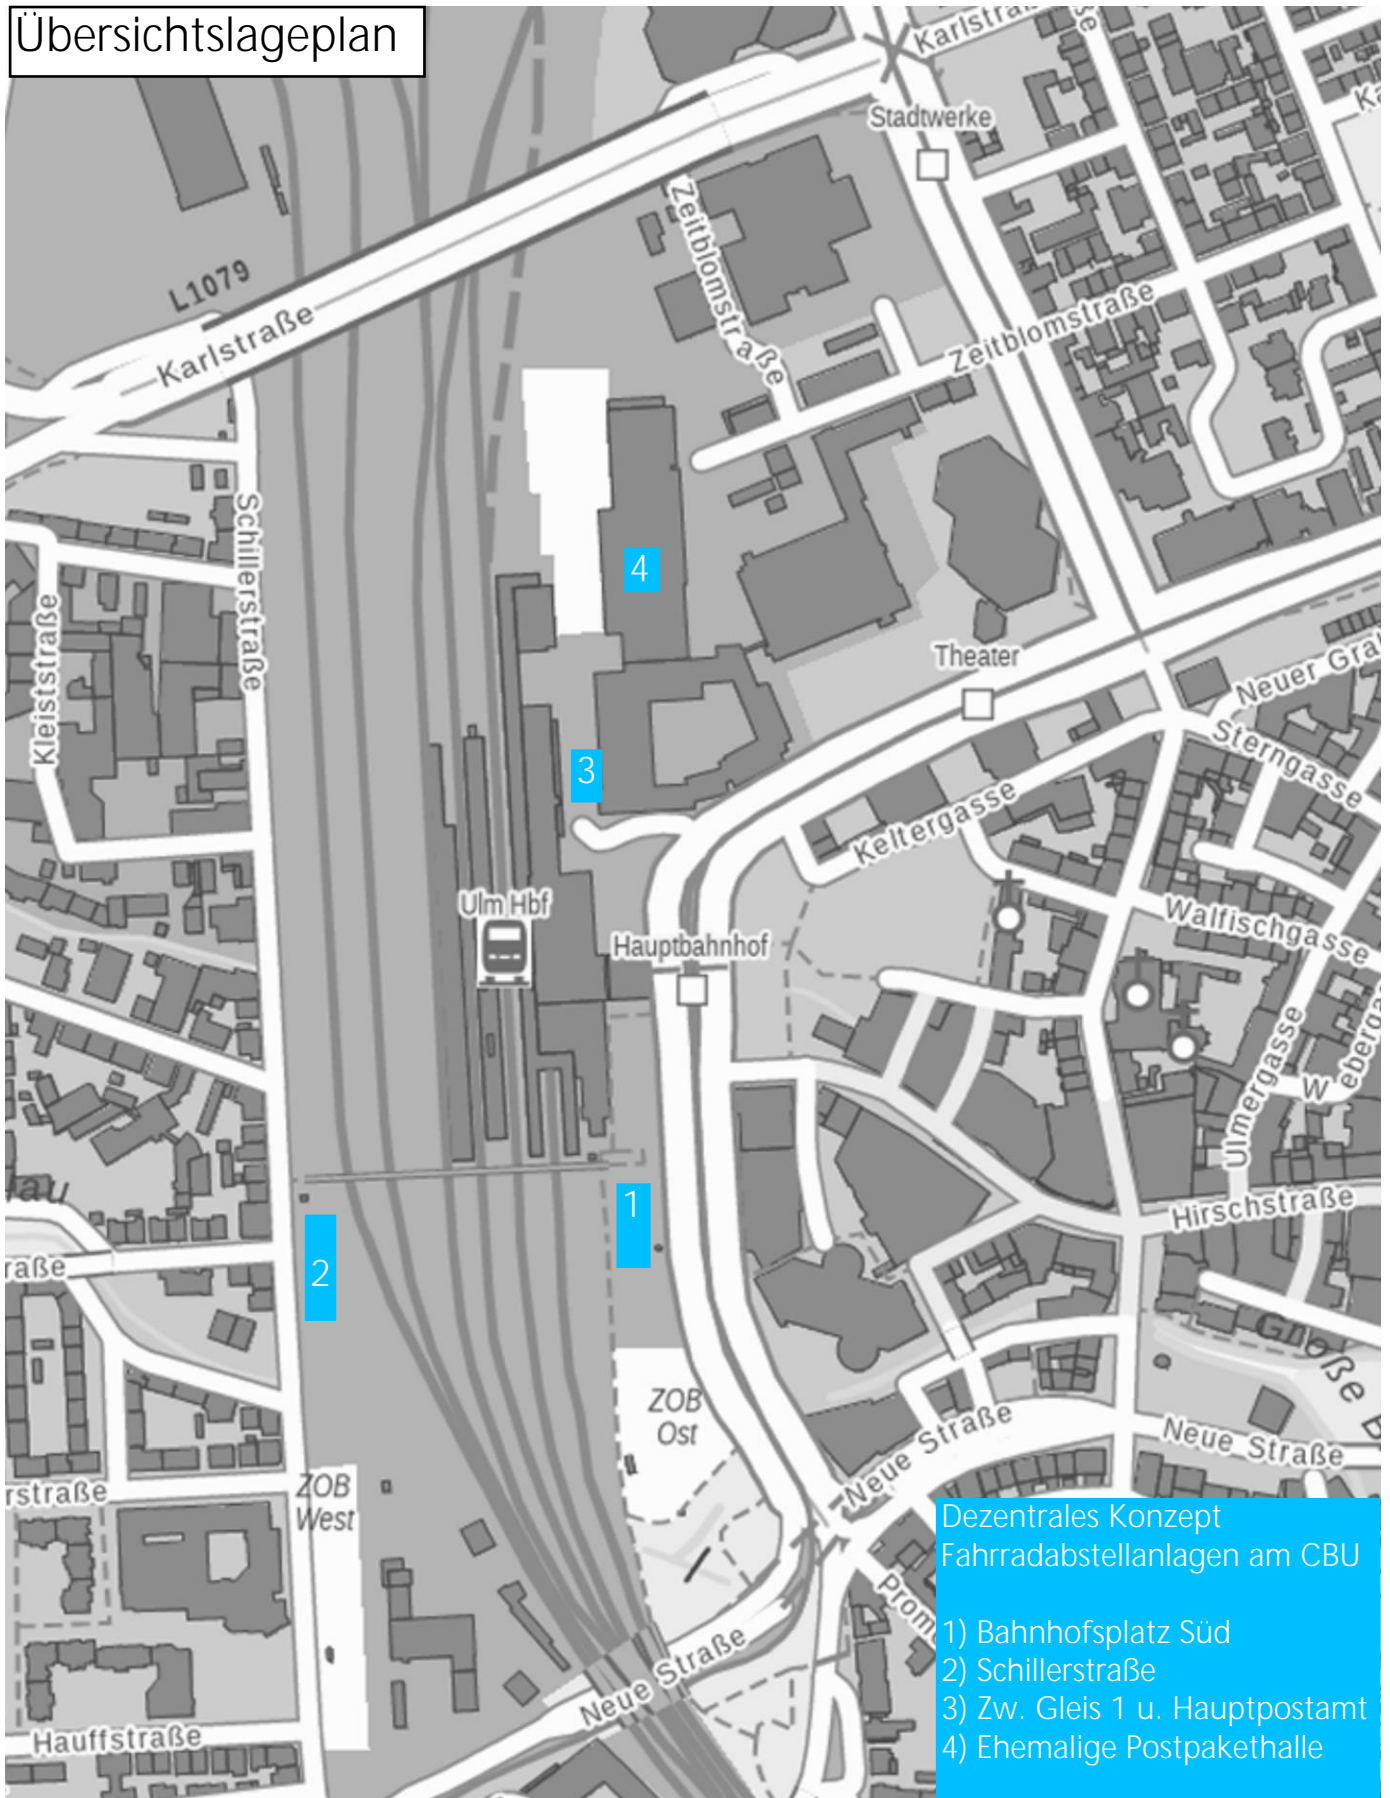

Übersichtslageplan

Dezentrales Konzept
Fahrradabstellanlagen am CBU

- 1) Bahnhofplatz Süd
- 2) Schillerstraße
- 3) Zw. Gleis 1 u. Hauptpostamt
- 4) Ehemalige Postpakethalle