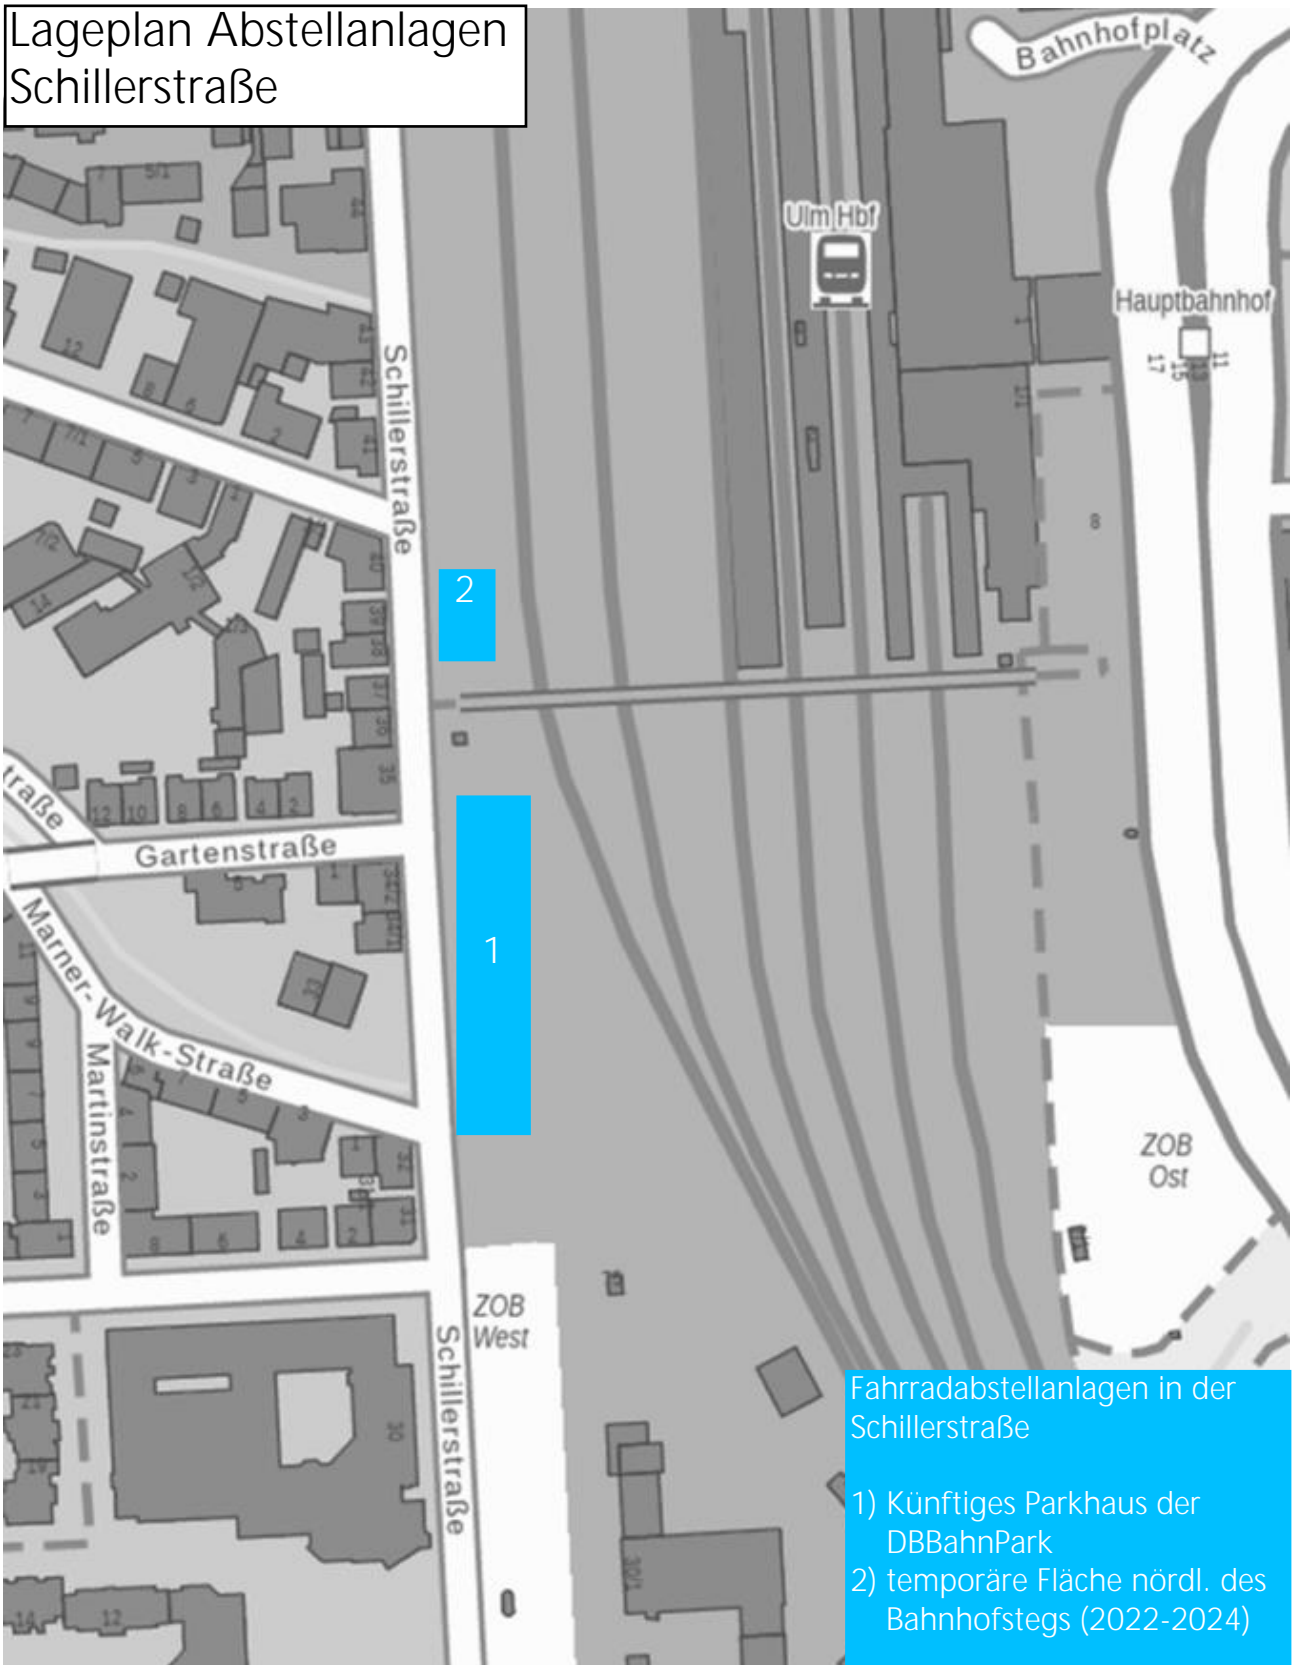

Lageplan Abstellanlagen
Schillerstraße

Fahrradabstellanlagen in der Schillerstraße

- 1) Künftiges Parkhaus der DBBahnPark
- 2) temporäre Fläche nördl. des Bahnhofstegs (2022-2024)